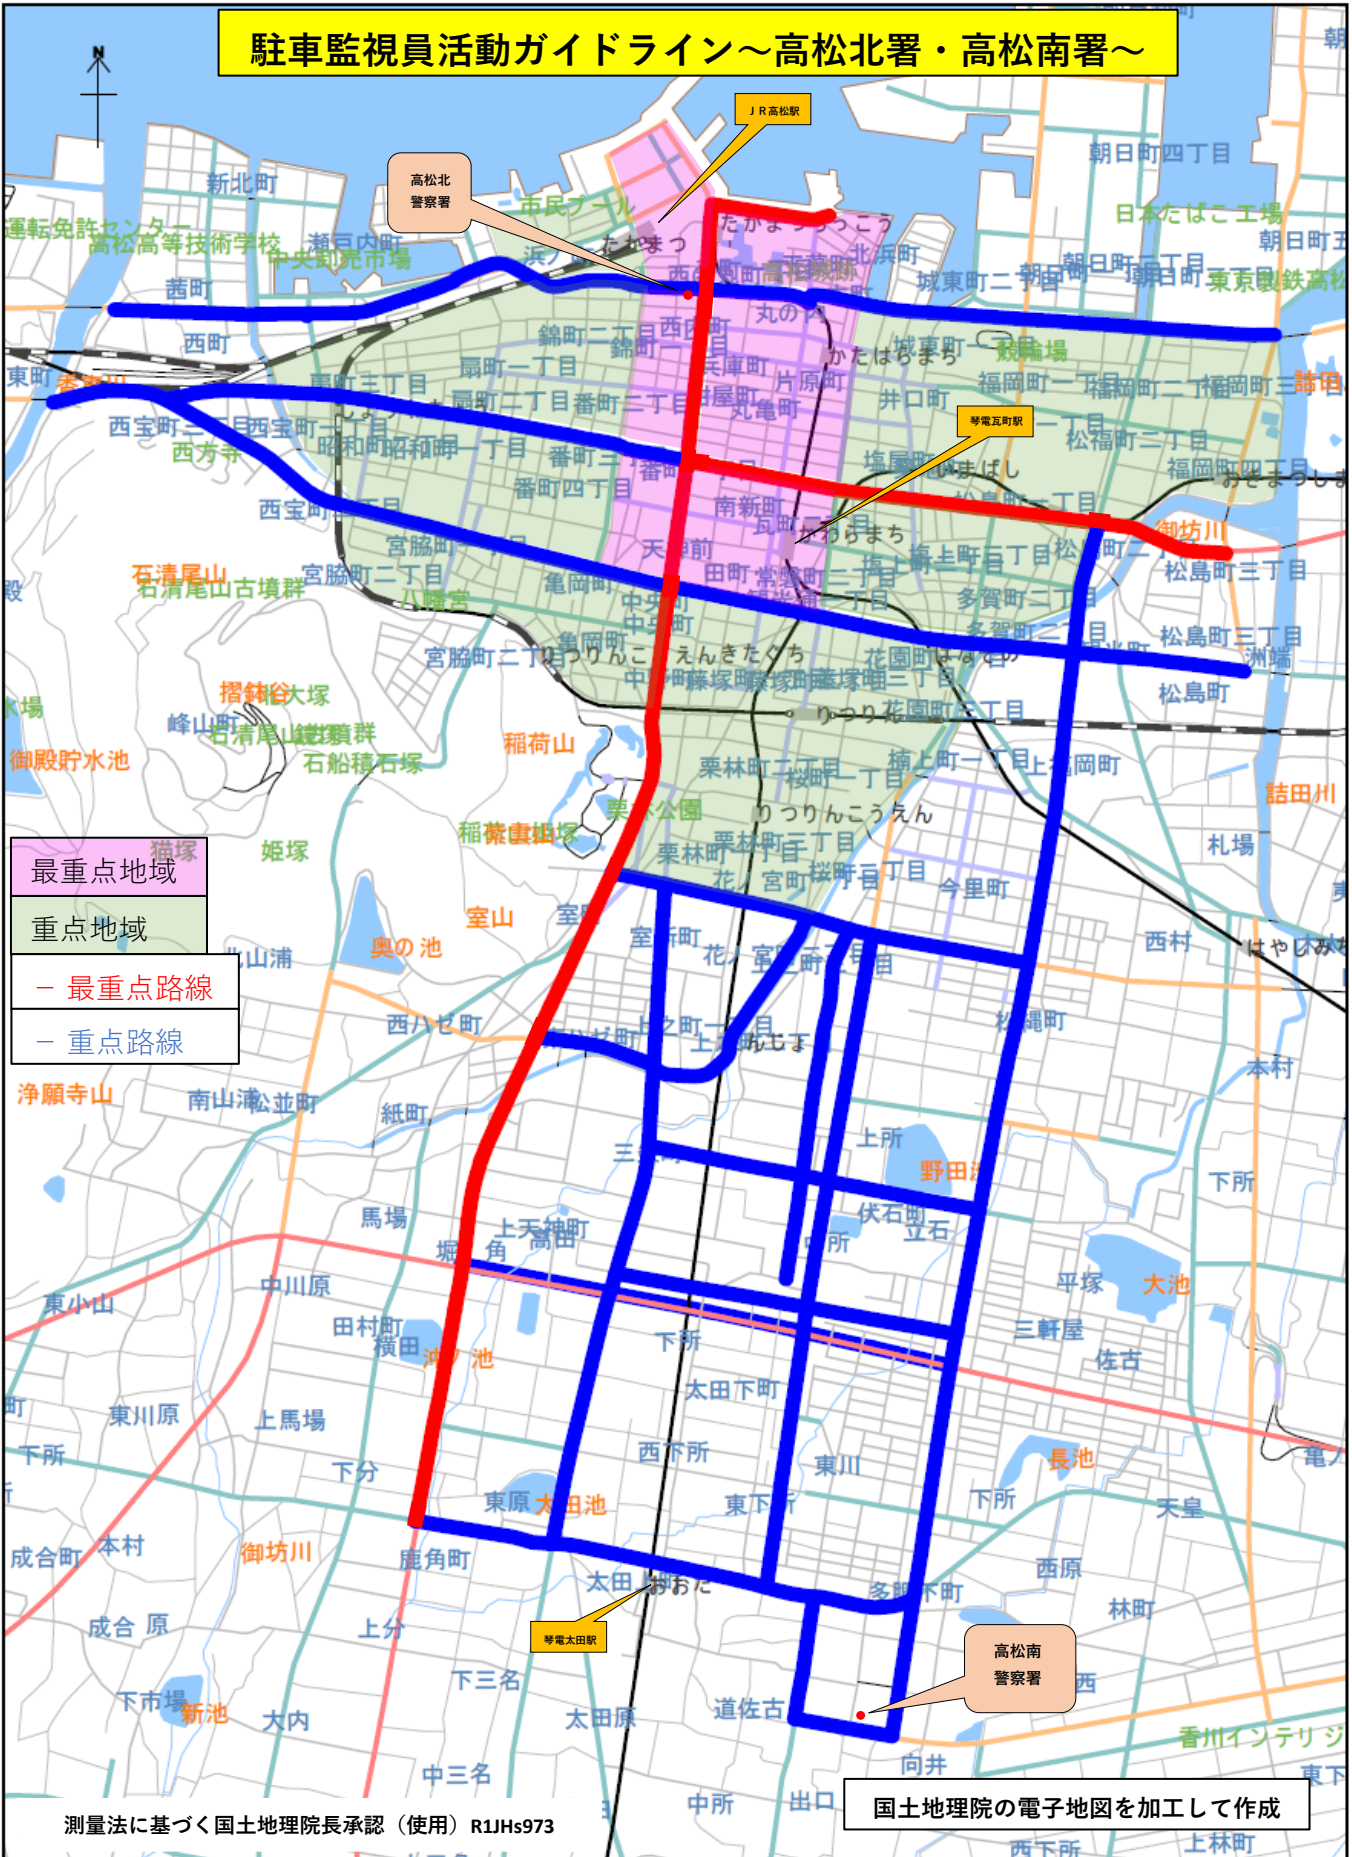

駐車監視員活動ガイドライン～高松北署・高松南署～

測量法に基づく国土地理院長承認 (使用) R1JHs973

国土地理院の電子地図を加工して作成