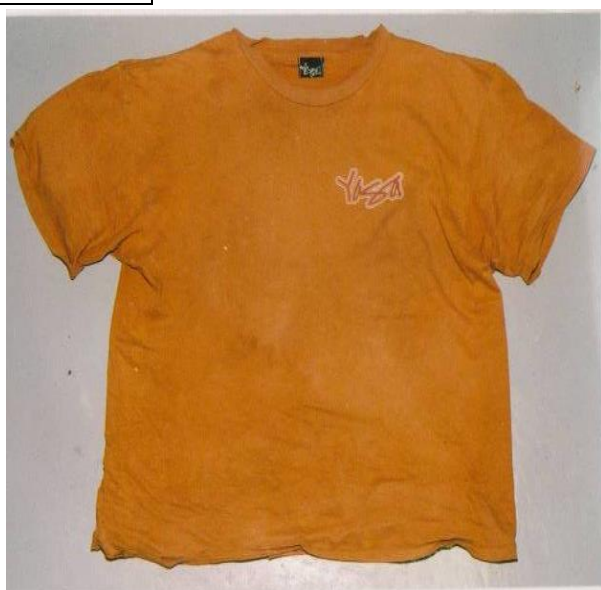

推定年齢 45歳～65歳

身長 165cm位

体型 やせ型

血液型 A型

着衣等 オレンジ色Tシャツ、灰色長袖シャツ、ジャージズボン、運動靴

着衣等

手配番号 高松北21-1

発見年月日 平成21年4月1日

発見場所 香川県高松市海上

亡くなった日 平成21年1月下旬

特徴等 性別 男性

推定年齢 50歳～70歳

身長 164cm位

体型 中肉

血液型 B型

着衣等 黒色長袖上着、ベルト、黒色バンド、紺色靴下、スニーカー