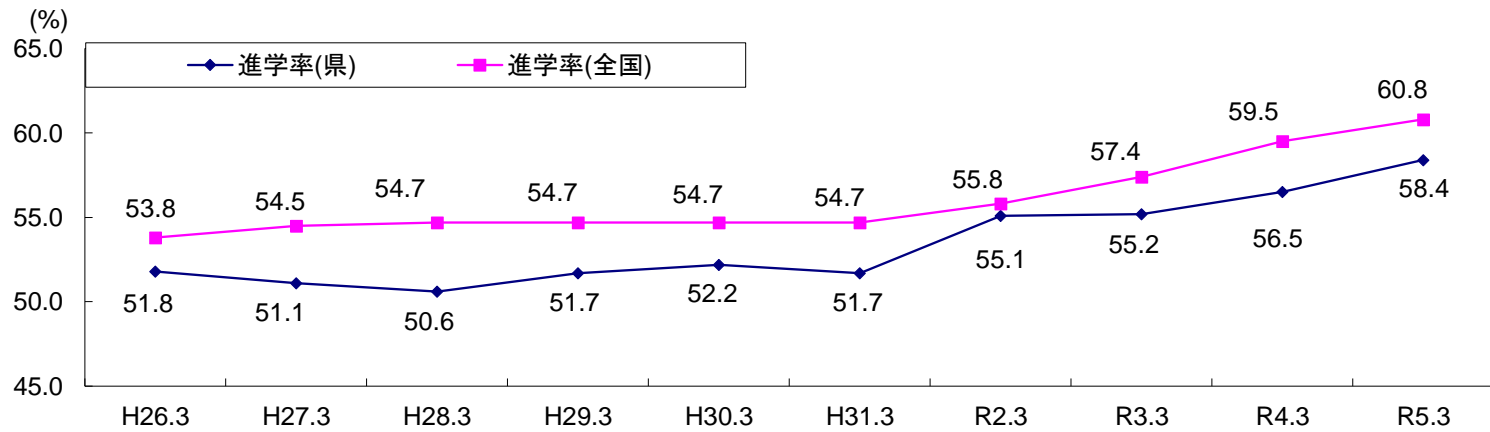

高等学校卒業後の進学率・就職率の推移(国・公・私立)

大学等進学率(%)

年月	H26.3	H27.3	H28.3	H29.3	H30.3	H31.3	R2.3	R3.3	R4.3	R5.3
県	51.8	51.1	50.6	51.7	52.2	51.7	55.1	55.2	56.5	58.4
全国	53.8	54.5	54.7	54.7	54.7	54.7	55.8	57.4	59.5	60.8

就職率(%)

年月	H26.3	H27.3	H28.3	H29.3	H30.3	H31.3	R2.3	R3.3	R4.3	R5.3
県	18.2	20.1	19.0	18.6	18.3	18.8	18.3	17.1	16.2	15.8
全国	17.5	17.8	17.9	17.8	17.6	17.7	17.4	15.7	14.7	14.2

※就職率は大学等進学者及び専修学校等入学者のうち就職している者の数を含む割合