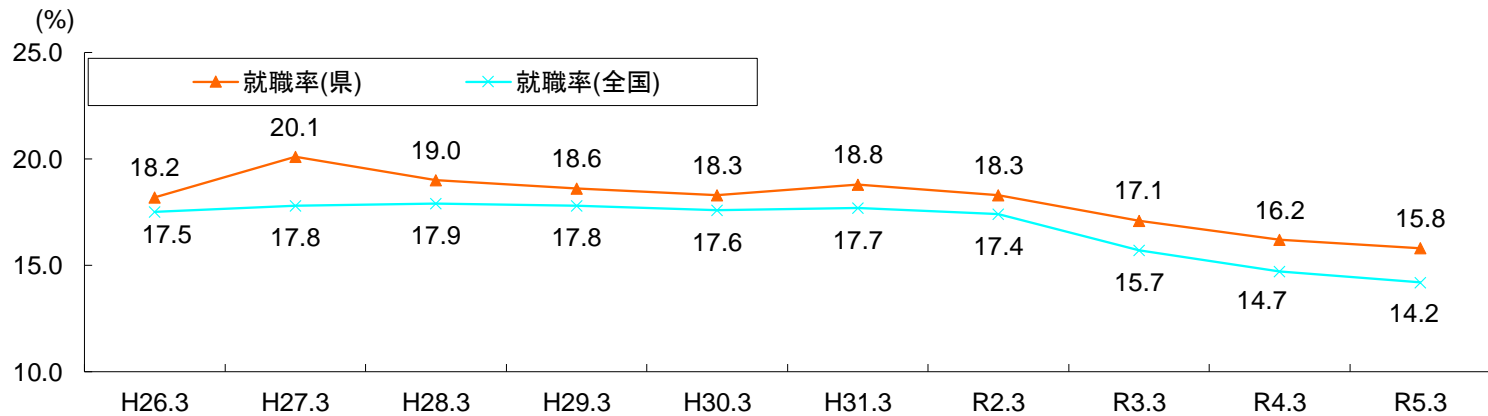

高等学校卒業後の進学率・就職率の推移(国・公・私立)

大学等進学率(%)

年月	H26.3	H27.3	H28.3	H29.3	H30.3	H31.3	R2.3	R3.3	R4.3	R5.3
県	51.8	51.1	50.6	51.7	52.2	51.7	55.1	55.2	56.5	58.4
全国	53.8	54.5	54.7	54.7	54.7	54.7	55.8	57.4	59.5	60.8

就職率(%)

年月	H26.3	H27.3	H28.3	H29.3	H30.3	H31.3	R2.3	R3.3	R4.3	R5.3
県	18.2	20.1	19.0	18.6	18.3	18.8	18.3	17.1	16.2	15.8
全国	17.5	17.8	17.9	17.8	17.6	17.7	17.4	15.7	14.7	14.2

※就職率は大学等進学者及び専修学校等入学者のうち就職している者の数を含む割合