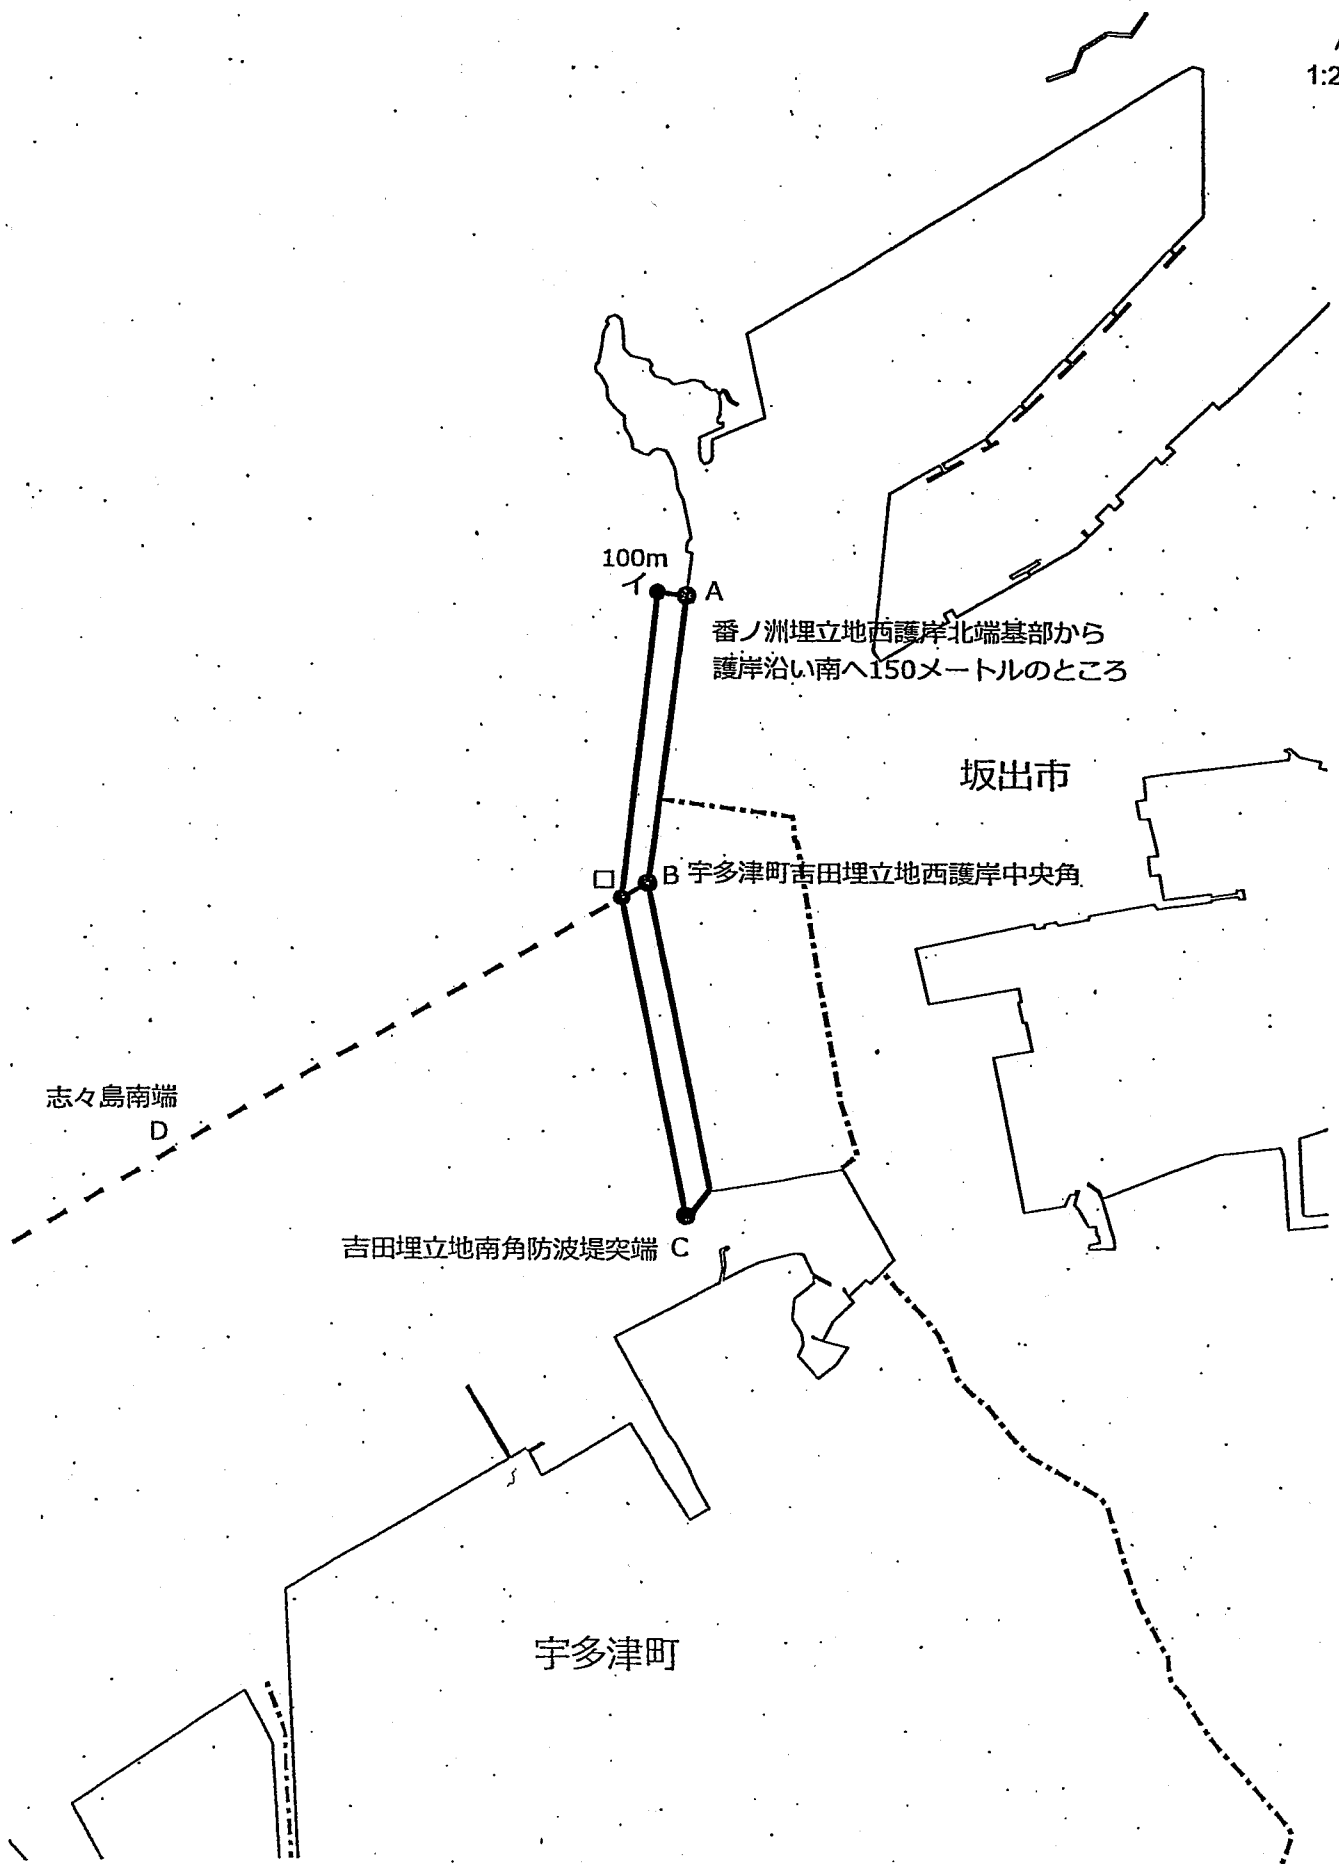

吉田護岸地先

(与島漁協と宇多津漁協の第一種共同漁業権区域)

N
1:25,000

0 0.25 0.5 0.75 1 1.25 km