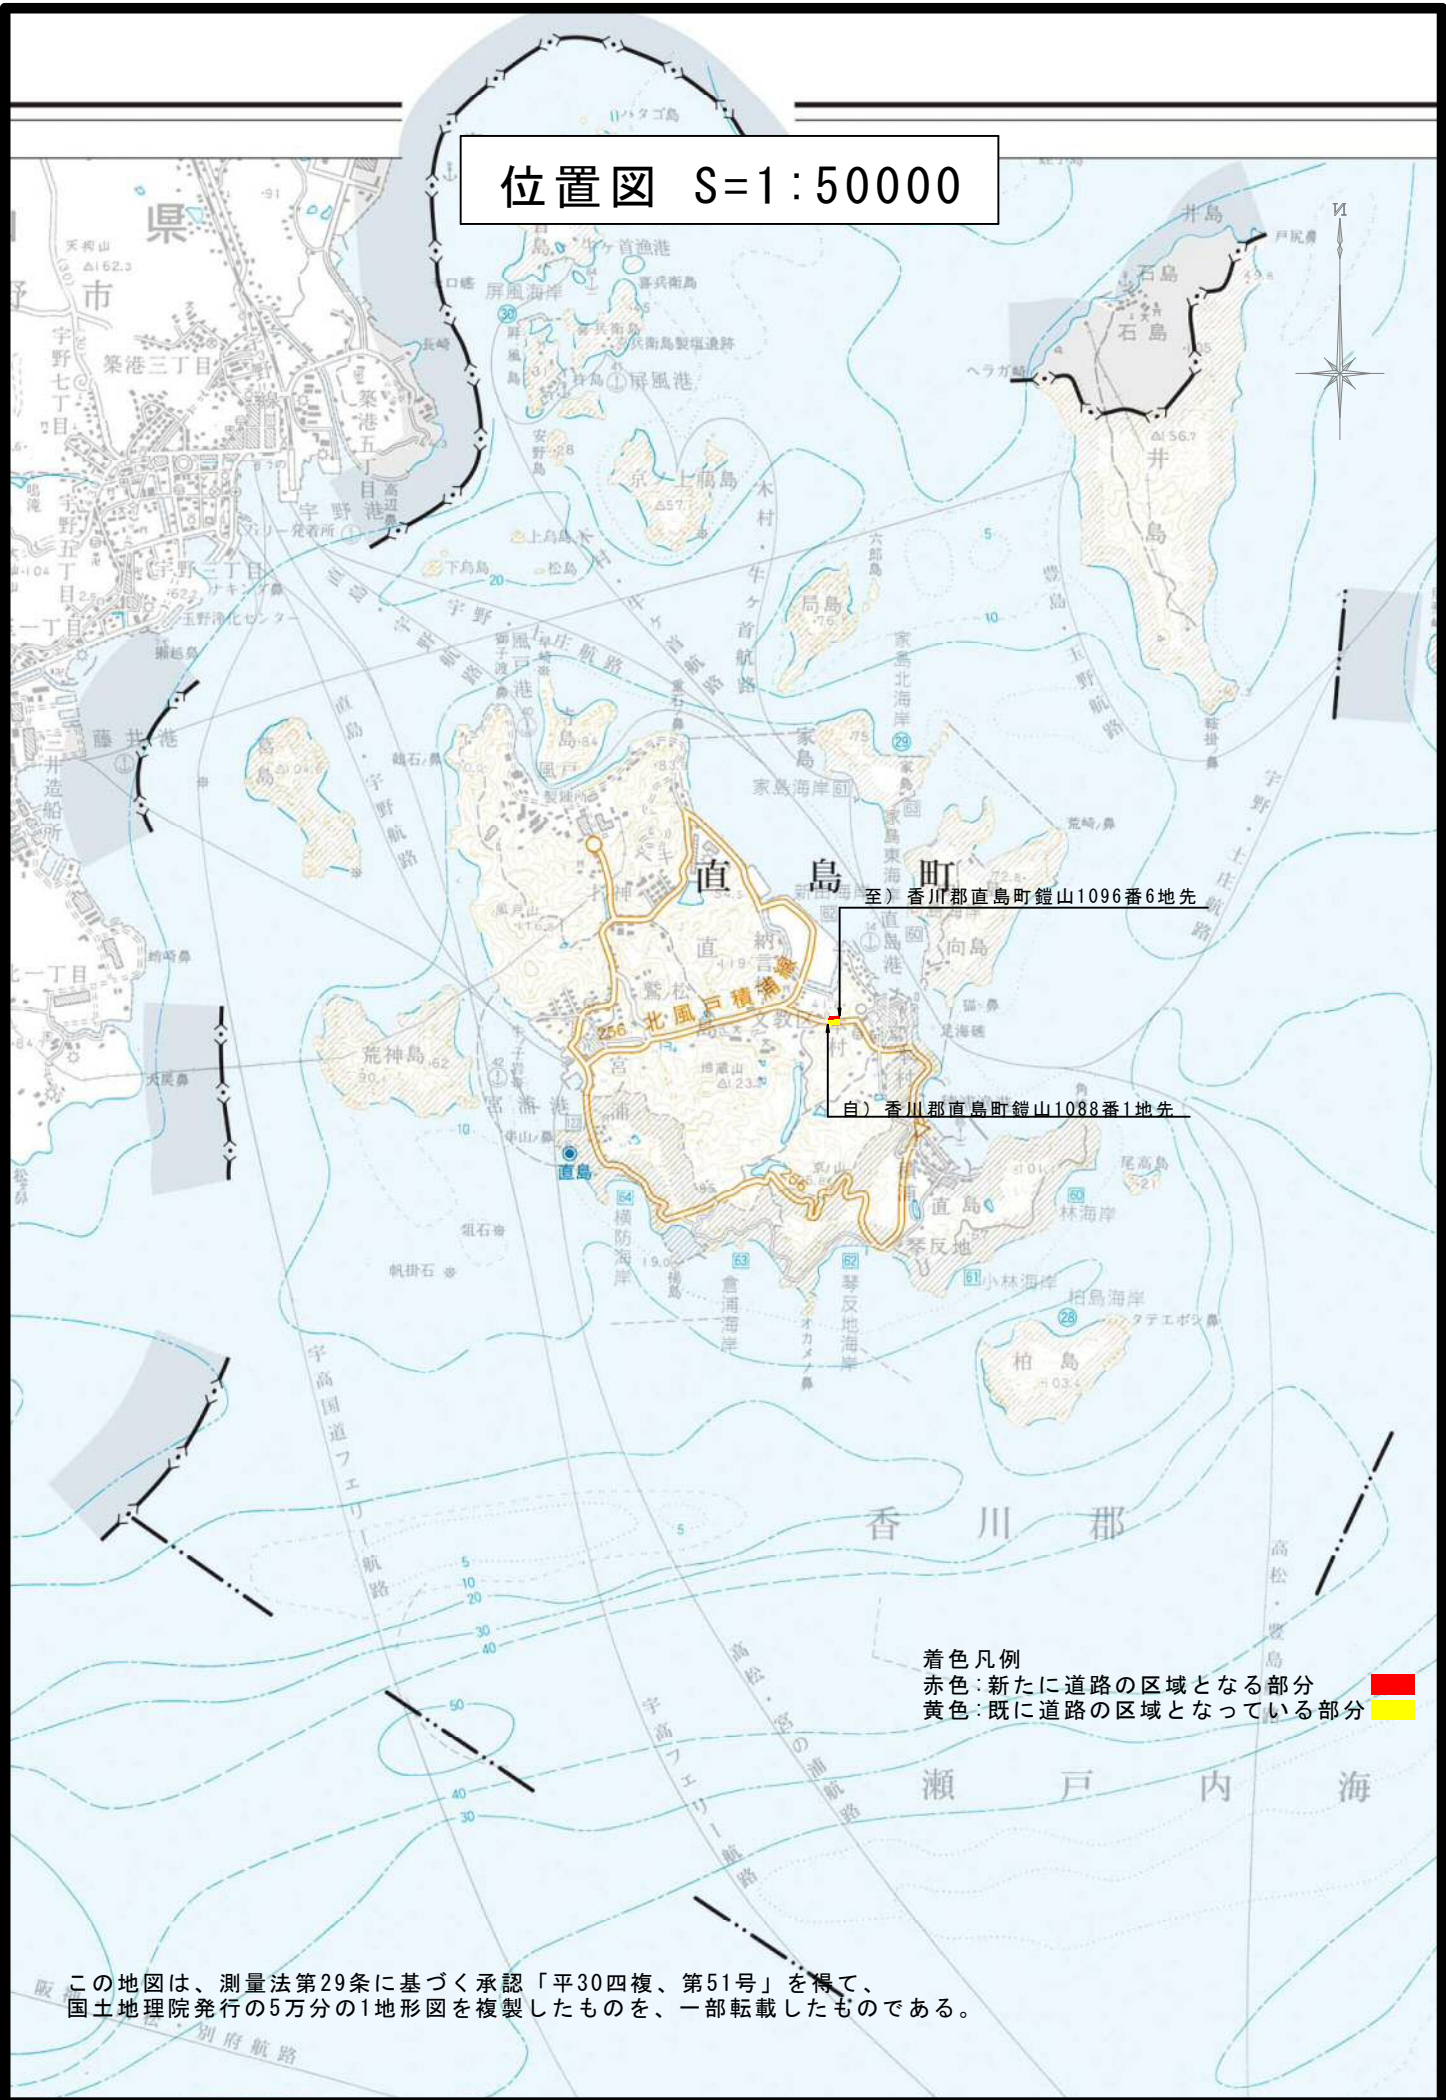

# 位置図 S=1:50000

至) 香川郡直島町鏡山1096番6地先

自) 香川郡直島町鏡山1088番1地先

着色凡例  
 赤色:新たに道路の区域となる部分  
 黄色:既に道路の区域となっている部分

この地図は、測量法第29条に基づく承認「平30四複、第51号」を得て、  
 国土地理院発行の5万分の1地形図を複製したものを、一部転載したものである。