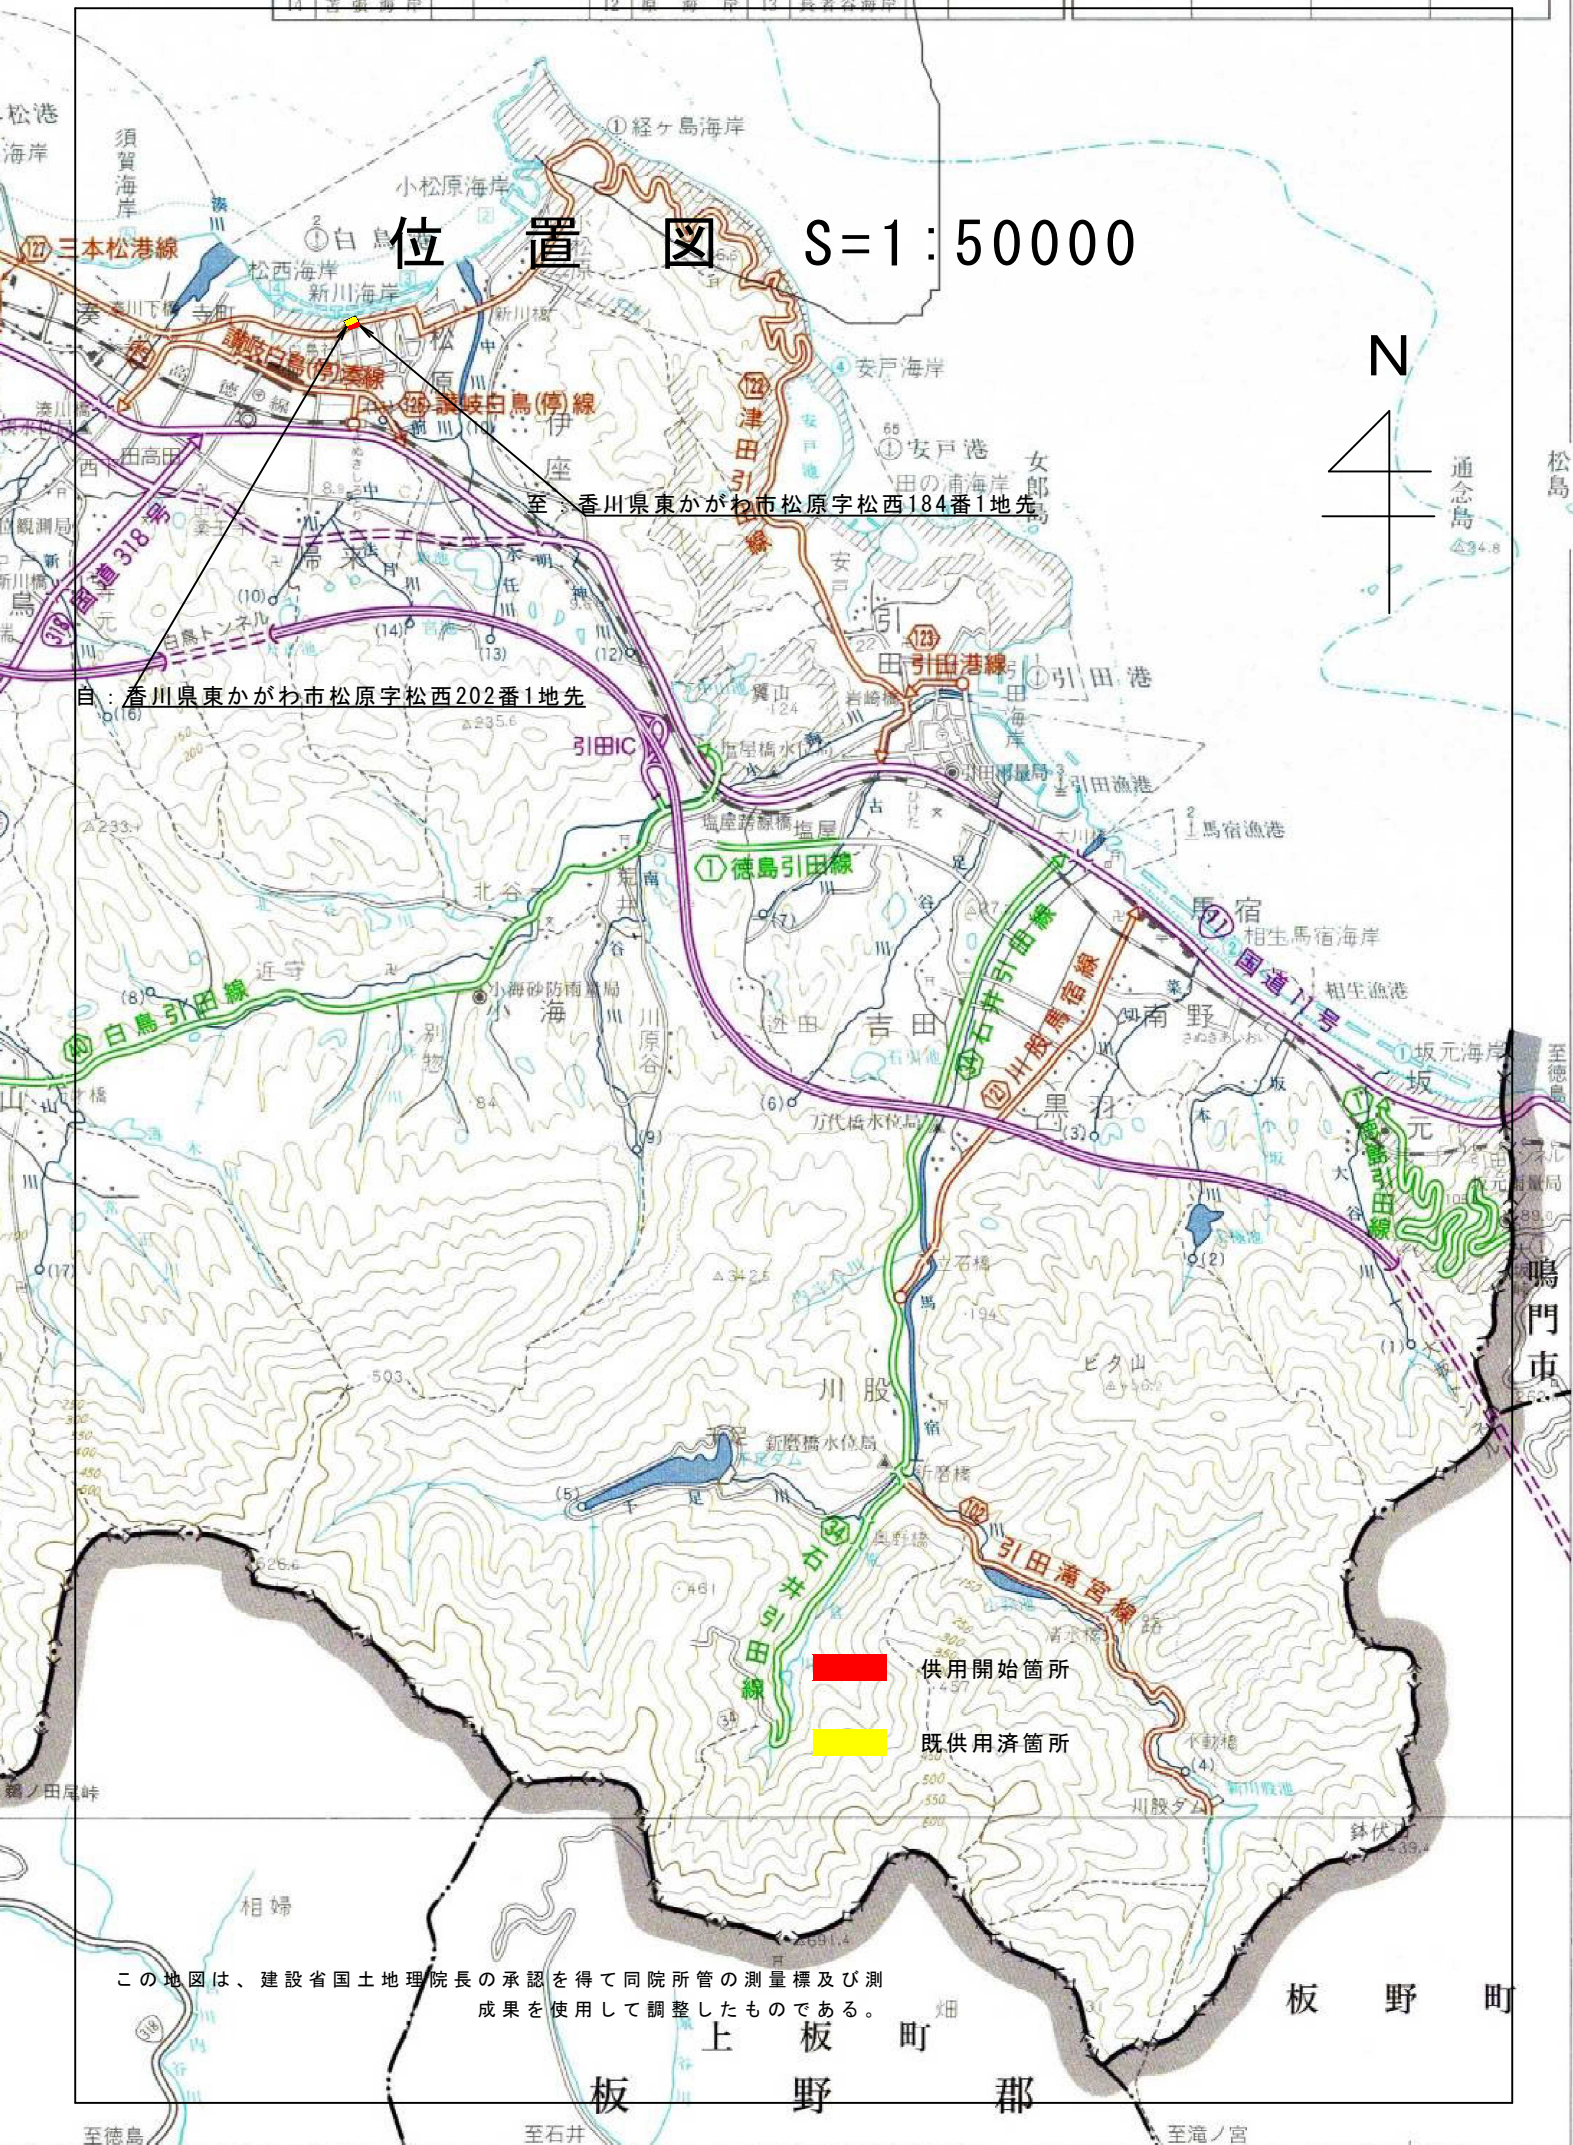

12	本小田海岸	10	猪塚海岸	10	小瀬海岸		
13	浦小田海岸	11	塩屋海岸	12	松ヶ谷海岸		
14	菅瀬海岸	12	原海岸	13	長者谷海岸		

位置図 S=1:50000

至：香川県東かがわ市松原字松西184番1地先

自：香川県東かがわ市松原字松西202番1地先

供用開始箇所

既供用済箇所

この地図は、建設省国土地理院長の承認を得て同院所管の測量標及び測量成果を使用して調整したものである。

板野町

板野郡

至徳島 至石井 至滝ノ宮