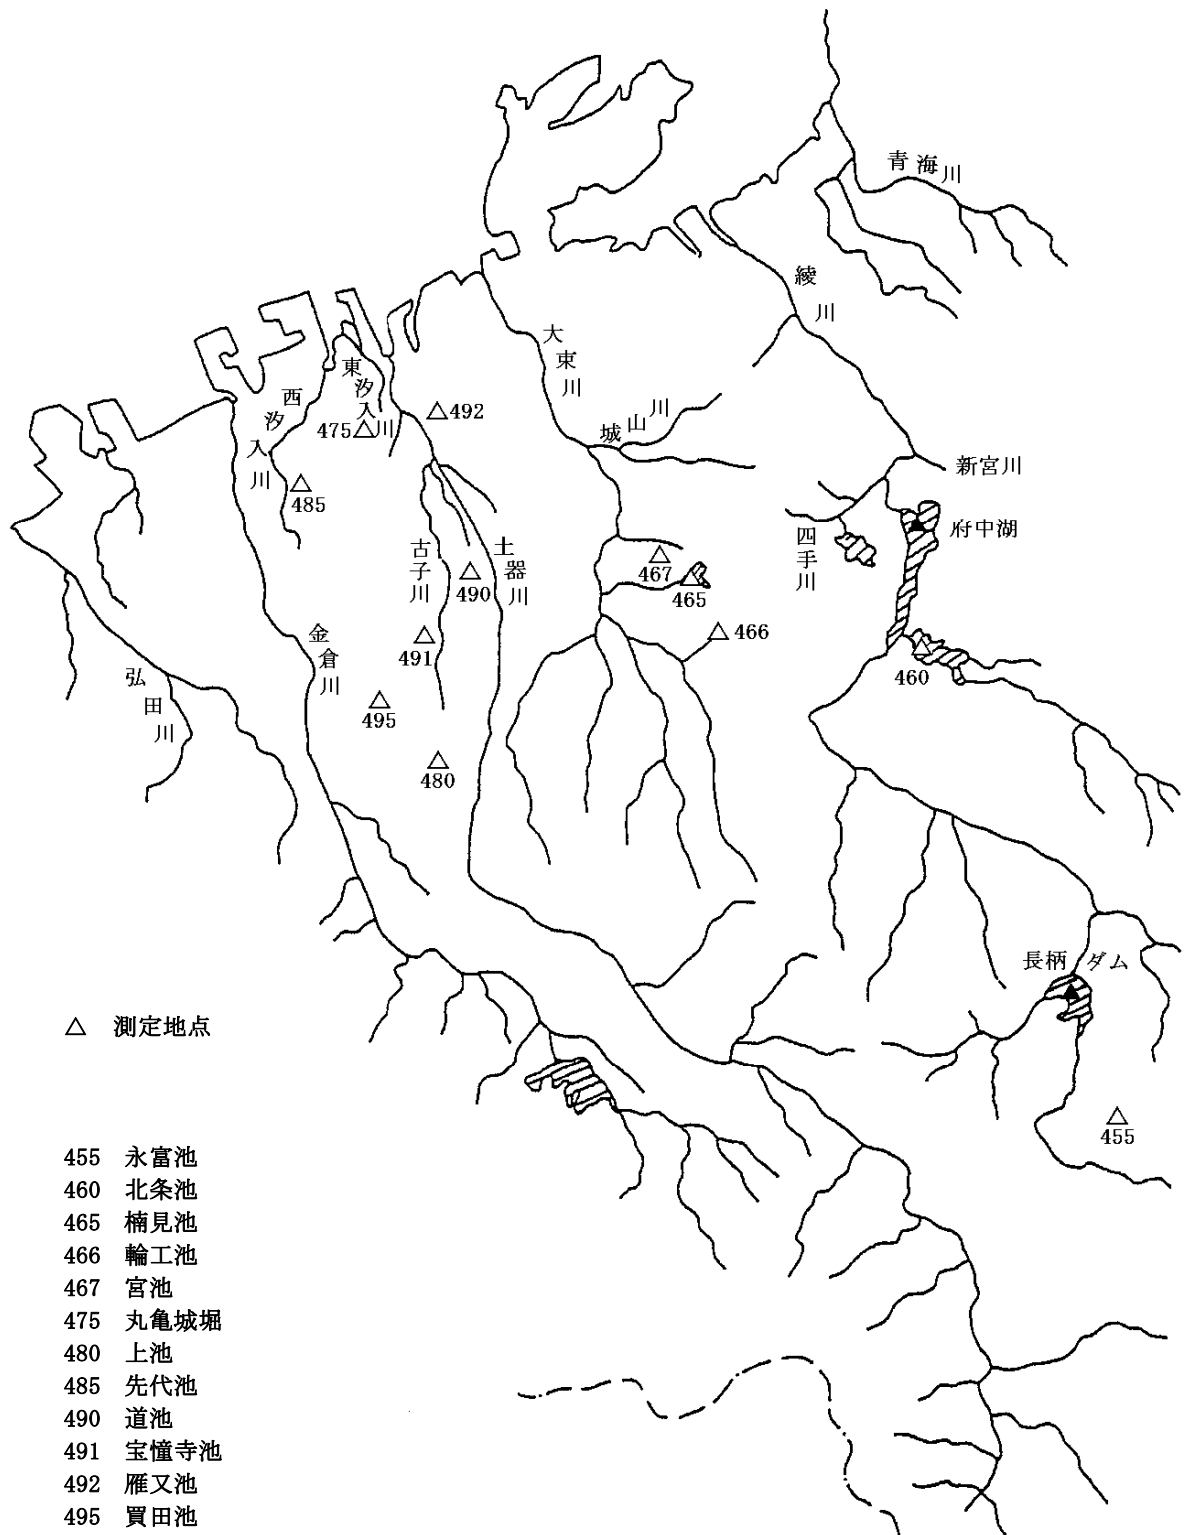

東讃地区溜池水質測定地点図

高松地区溜池水質測定地点図

中讃地区溜池水質測定地点図

西讃地区溜池水質測定地点図

- 521 瀬丸池
- 526 勝田池
- 527 国市池
- 530 土井ノ池
- 535 岩鍋池
- 540 新池 (観音寺市)
- 545 一ノ谷池
- 550 仁池
- 555 丸山池
- 560 豊稔池

△ 測定地点

小豆地区溜池水質測定地点図