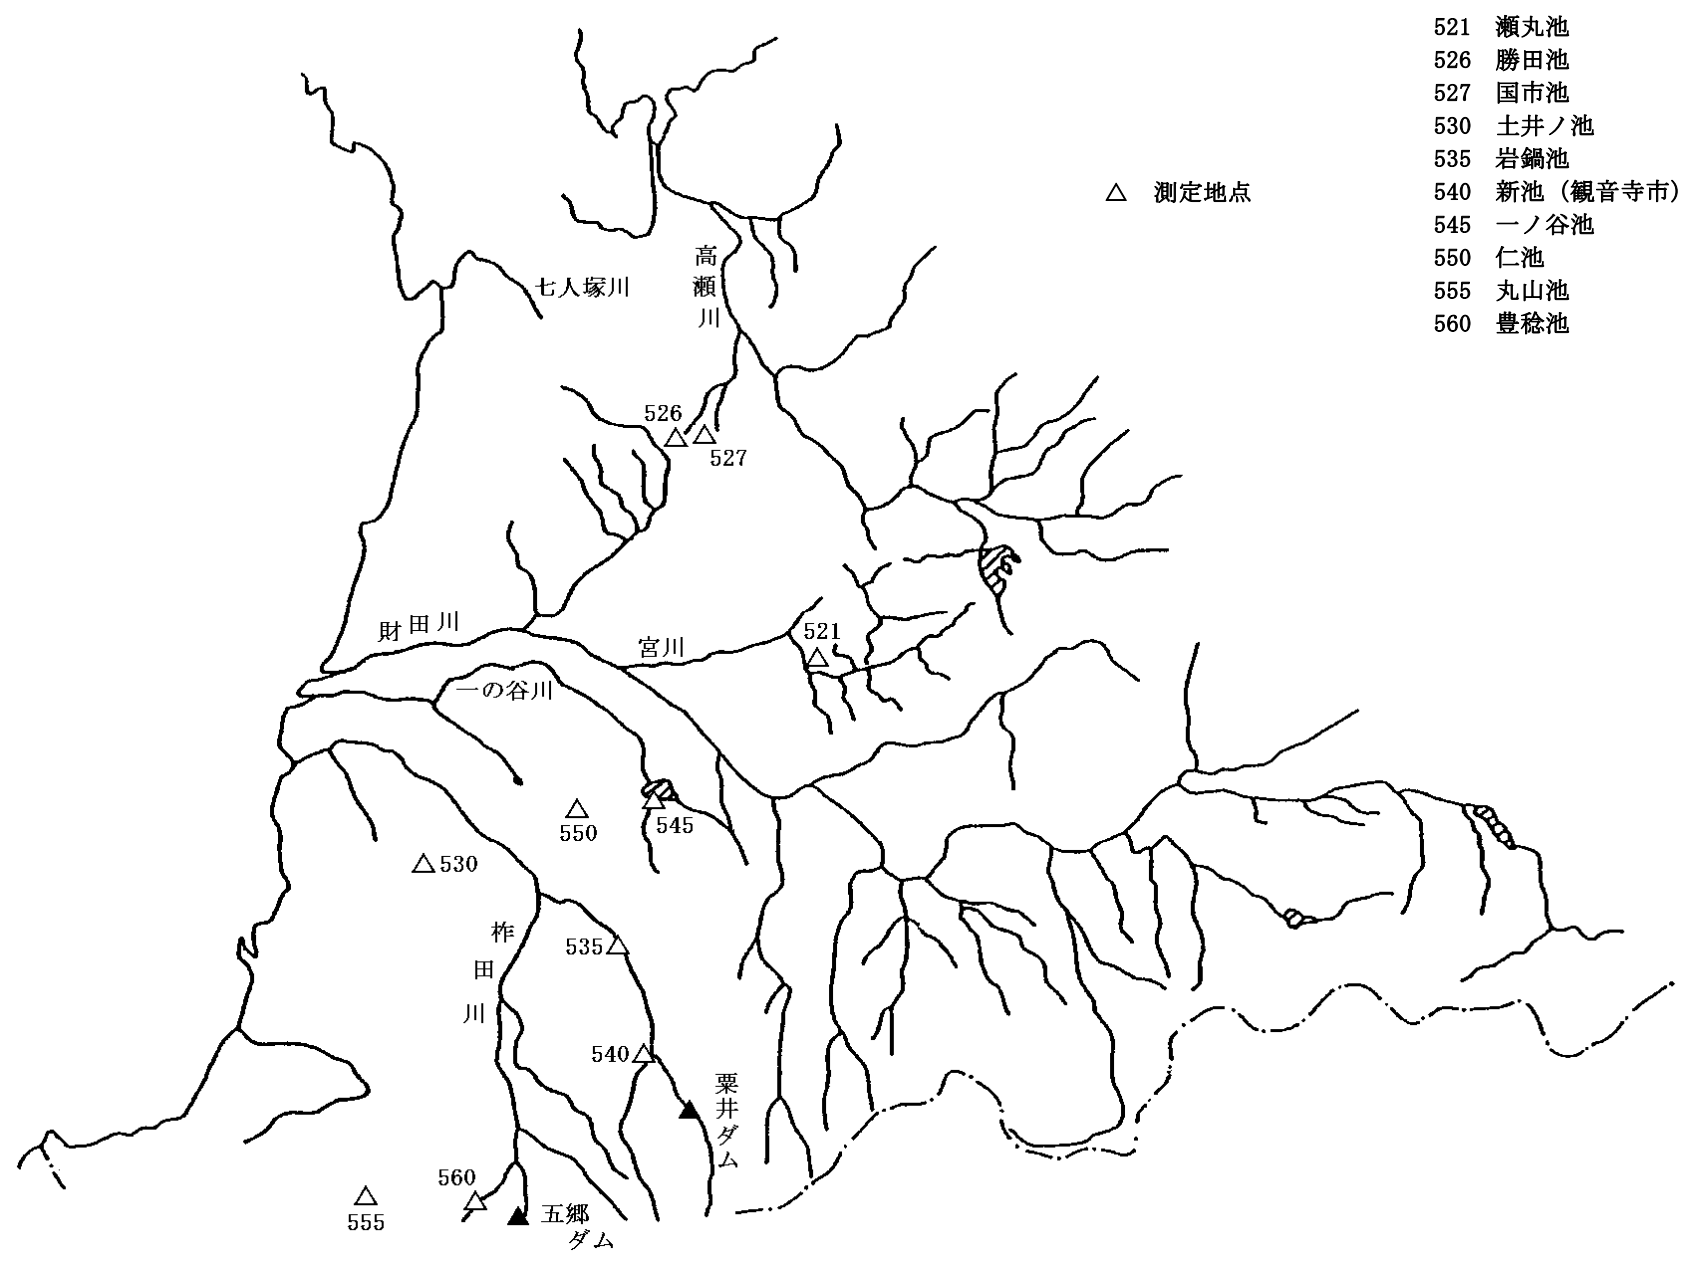

東讃地区溜池水質測定地点図

高松地区溜池水質測定地点図

中讃地区溜池水質測定地点図

西讃地区溜池水質測定地点図

- 521 瀬丸池
- 526 勝田池
- 527 国市池
- 530 土井ノ池
- 535 岩鍋池
- 540 新池 (観音寺市)
- 545 一ノ谷池
- 550 仁池
- 555 丸山池
- 560 豊稔池

△ 測定地点

小豆地区溜池水質測定地点図