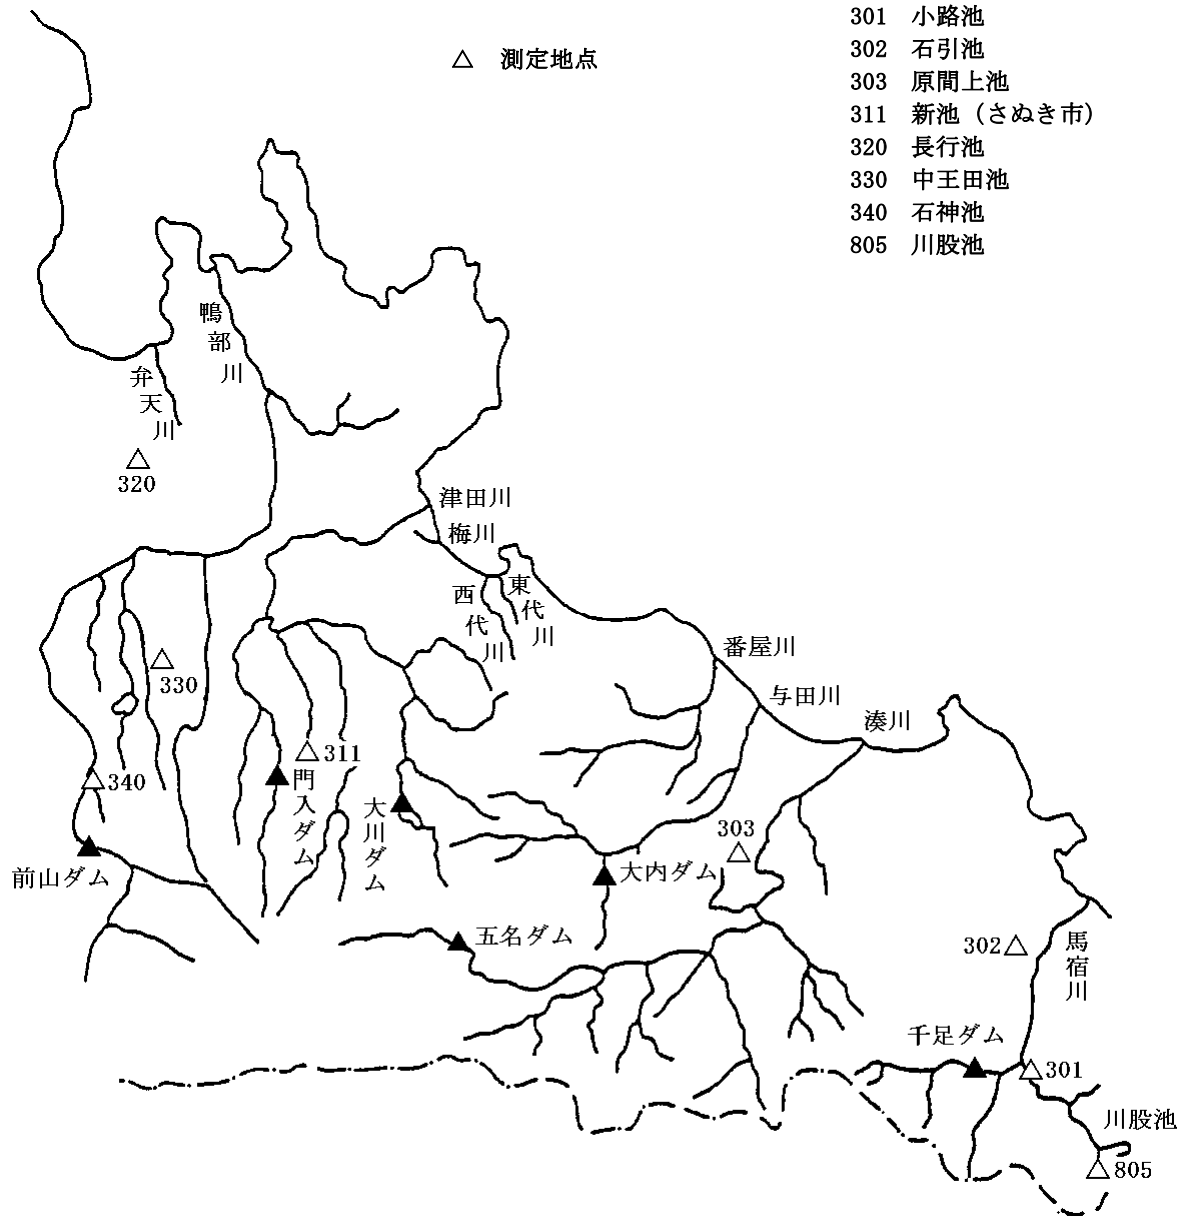

東讃地区溜池水質測定地点図

高松地区溜池水質測定地点図

中讃地区溜池水質測定地点図

西讃地区溜池水質測定地点図

- 521 瀬丸池
- 526 勝田池
- 527 国市池
- 530 土井ノ池
- 535 岩鍋池
- 540 新池 (観音寺市)
- 545 一ノ谷池
- 550 仁池
- 555 丸山池
- 560 豊稔池

△ 測定地点

小豆地区溜池水質測定地点図