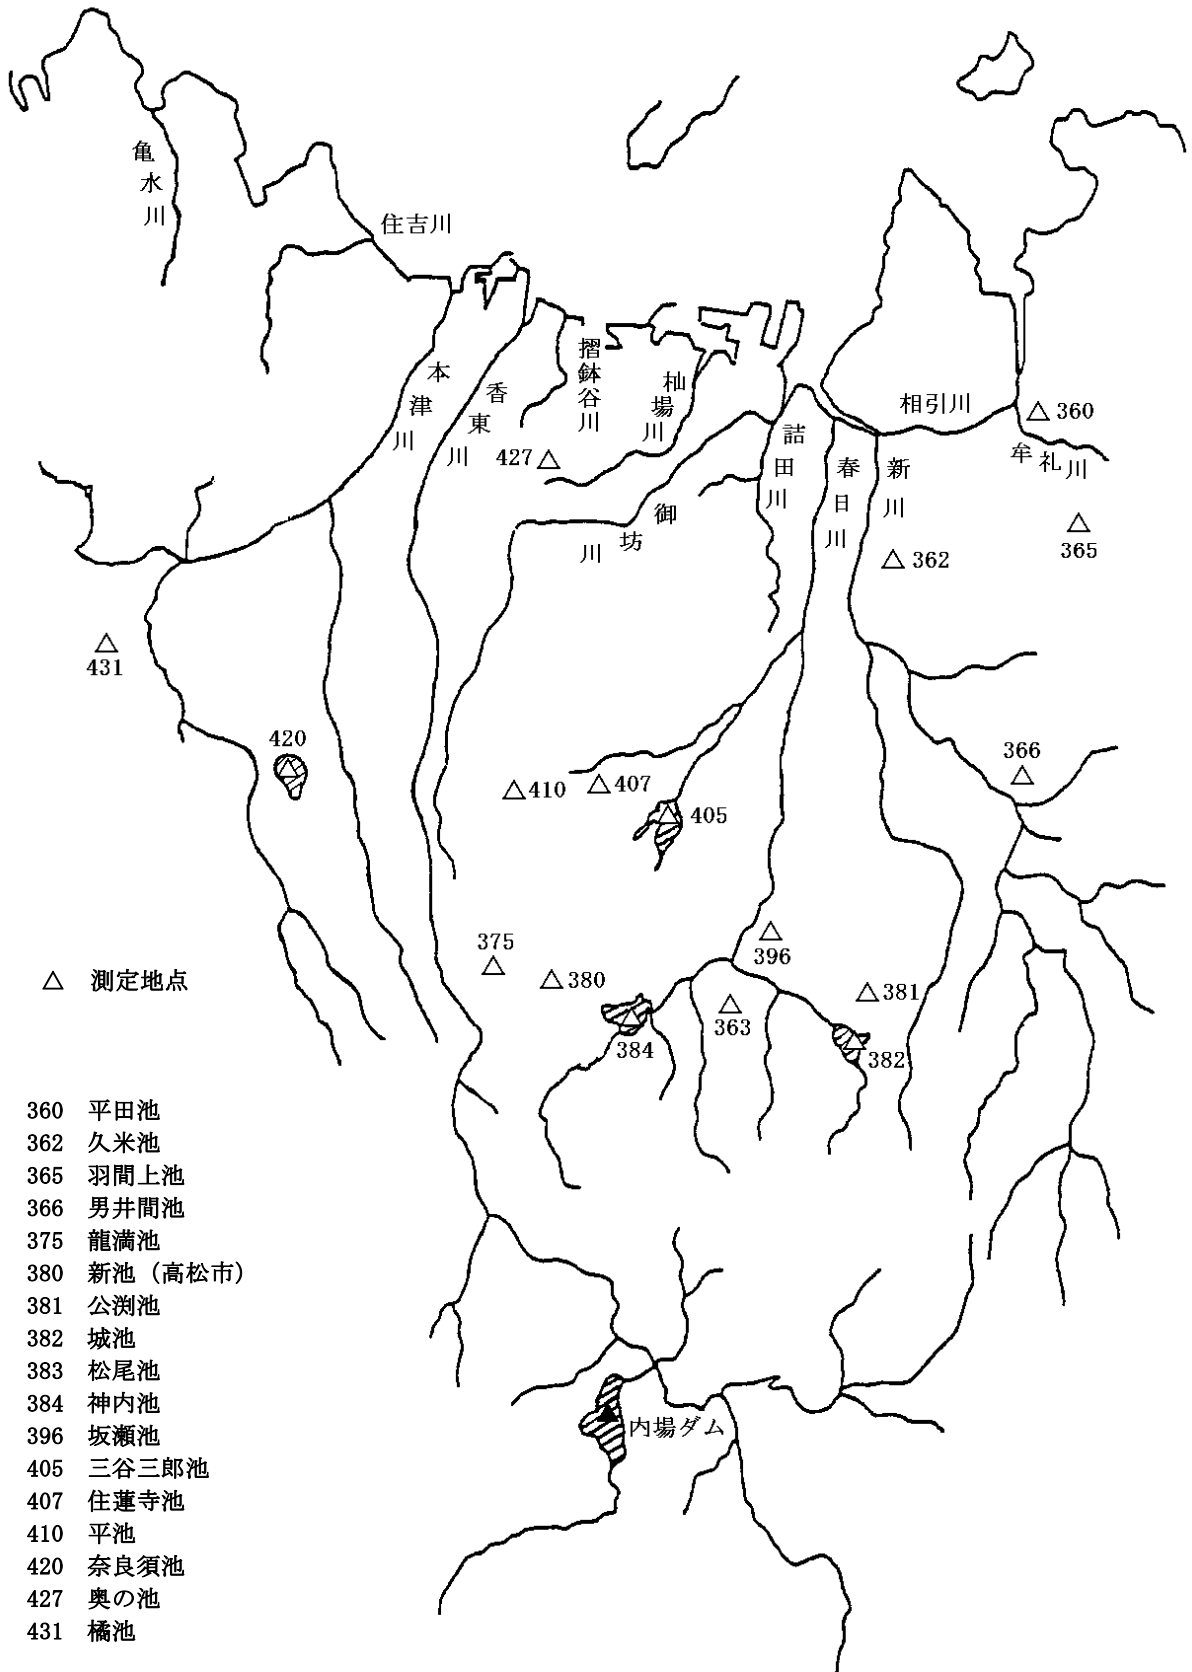

東讃地区溜池水質測定地点図

高松地区溜池水質測定地点図

中讃地区溜池水質測定地点図

西讃地区溜池水質測定地点図

- 521 瀬丸池
- 526 勝田池
- 527 国市池
- 530 土井ノ池
- 535 岩鍋池
- 540 新池 (観音寺市)
- 545 一ノ谷池
- 550 仁池
- 555 丸山池
- 560 豊稔池

△ 測定地点

小豆地区溜池水質測定地点図