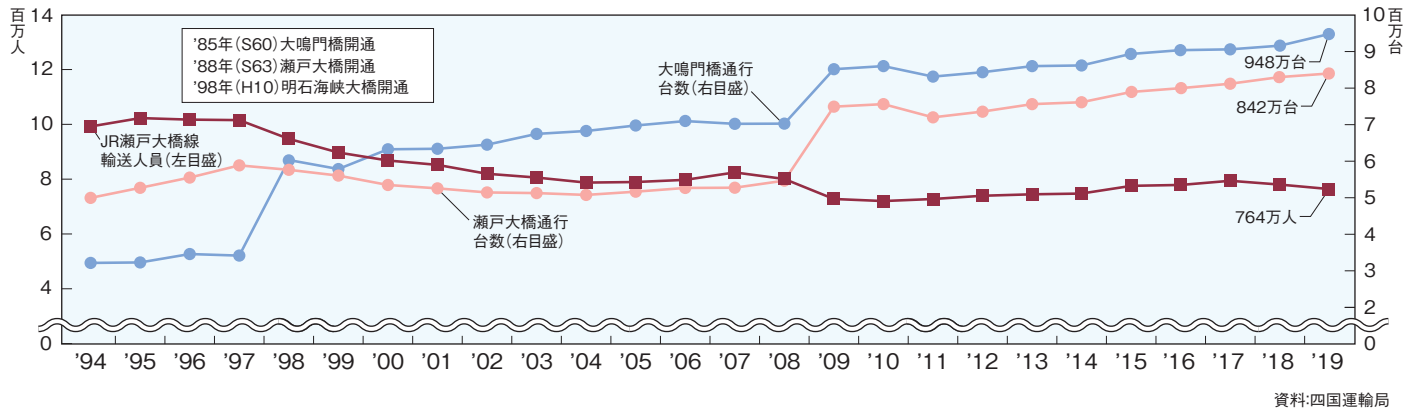

33 主要観光地別観光客数

34 外国人の国籍別延べ宿泊者数

交通・事故

35 本四連絡橋利用状況

36 高松空港の着陸回数・旅客数

37 香川県と他県との通勤通学状況(10月1日現在)

38 人口10万人当たりの交通事故発生件数及び死者数