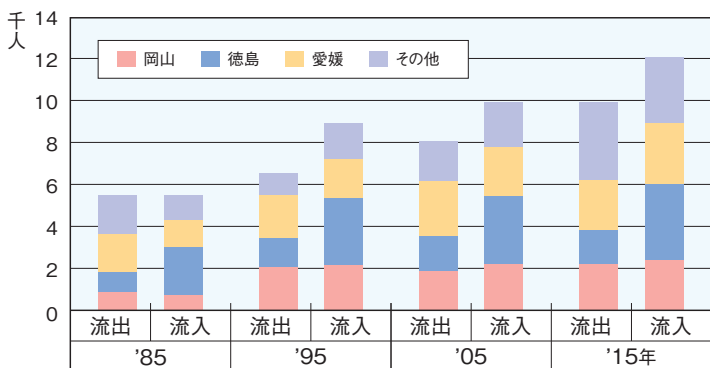

33 主要観光地別観光客数

34 外国人の国籍別延べ宿泊者数

交通・事故

35 本四連絡橋利用状況

36 高松空港の着陸回数・旅客数

37 香川県と他県との通勤通学状況(10月1日現在)

38 人口10万人当たりの交通事故発生件数及び死者数