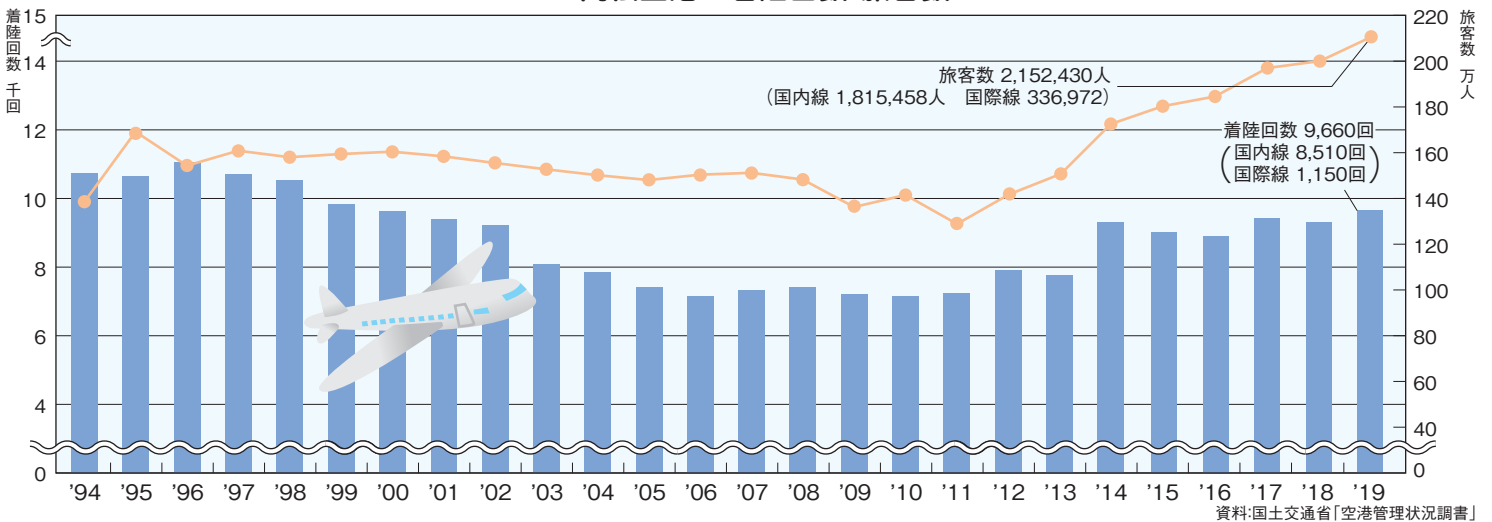

33 主要観光地別観光客数

34 外国人の国籍別延べ宿泊者数

交通・事故

35 本四連絡橋利用状況

36 高松空港の着陸回数・旅客数

37 香川県と他県との通勤通学状況(10月1日現在)

38 人口10万人当たりの交通事故発生件数及び死者数