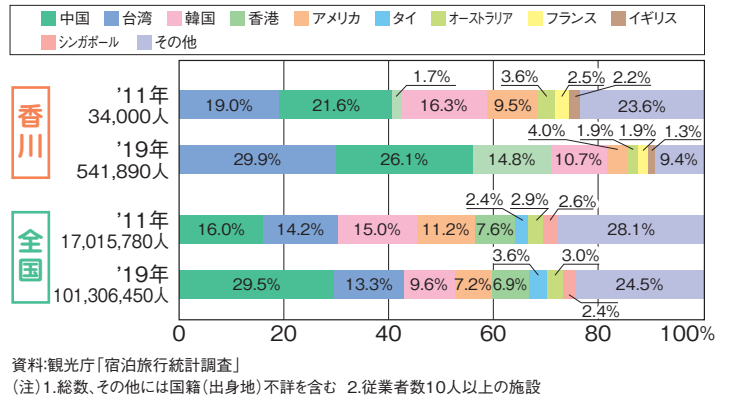

33 主要観光地別観光客数

34 外国人の国籍別延べ宿泊者数

交通・事故

35 本四連絡橋利用状況

36 高松空港の着陸回数・旅客数

37 香川県と他県との通勤通学状況(10月1日現在)

38 人口10万人当たりの交通事故発生件数及び死者数