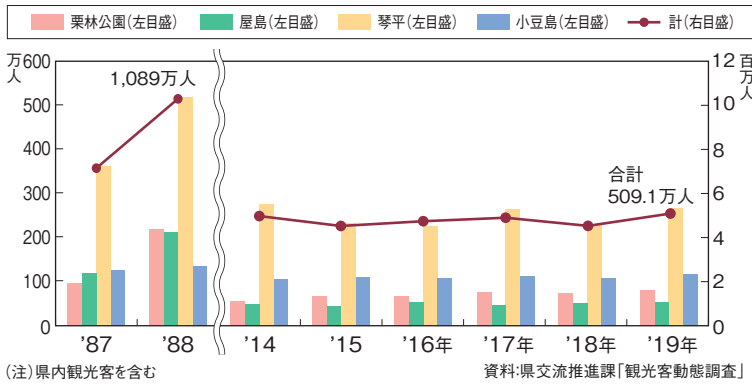

33 主要観光地別観光客数

34 外国人の国籍別延べ宿泊者数

交通・事故

35 本四連絡橋利用状況

36 高松空港の着陸回数・旅客数

37 香川県と他県との通勤通学状況(10月1日現在)

38 人口10万人当たりの交通事故発生件数及び死者数