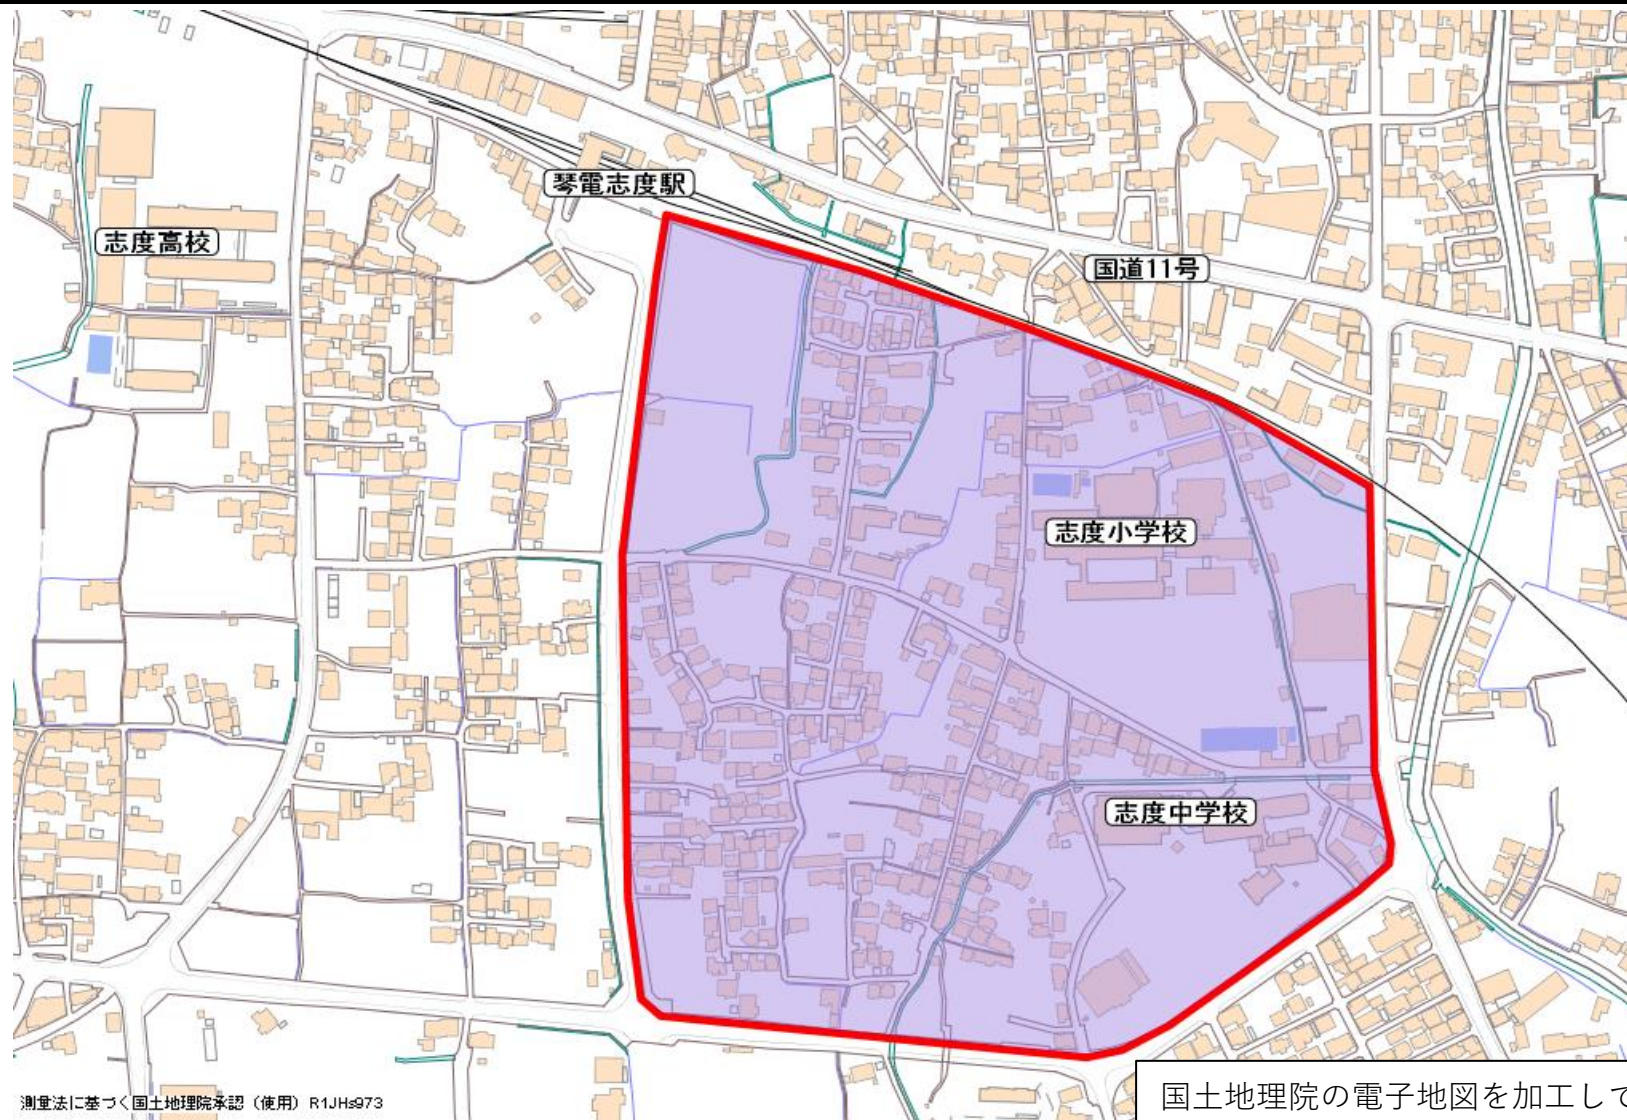

整備年度	整備地区名	管轄署
平成27年度	さぬき市志度地区	さぬき署

測量法に基づく国土地理院承認（使用）R1JHs973

国土地理院の電子地図を加工して作成