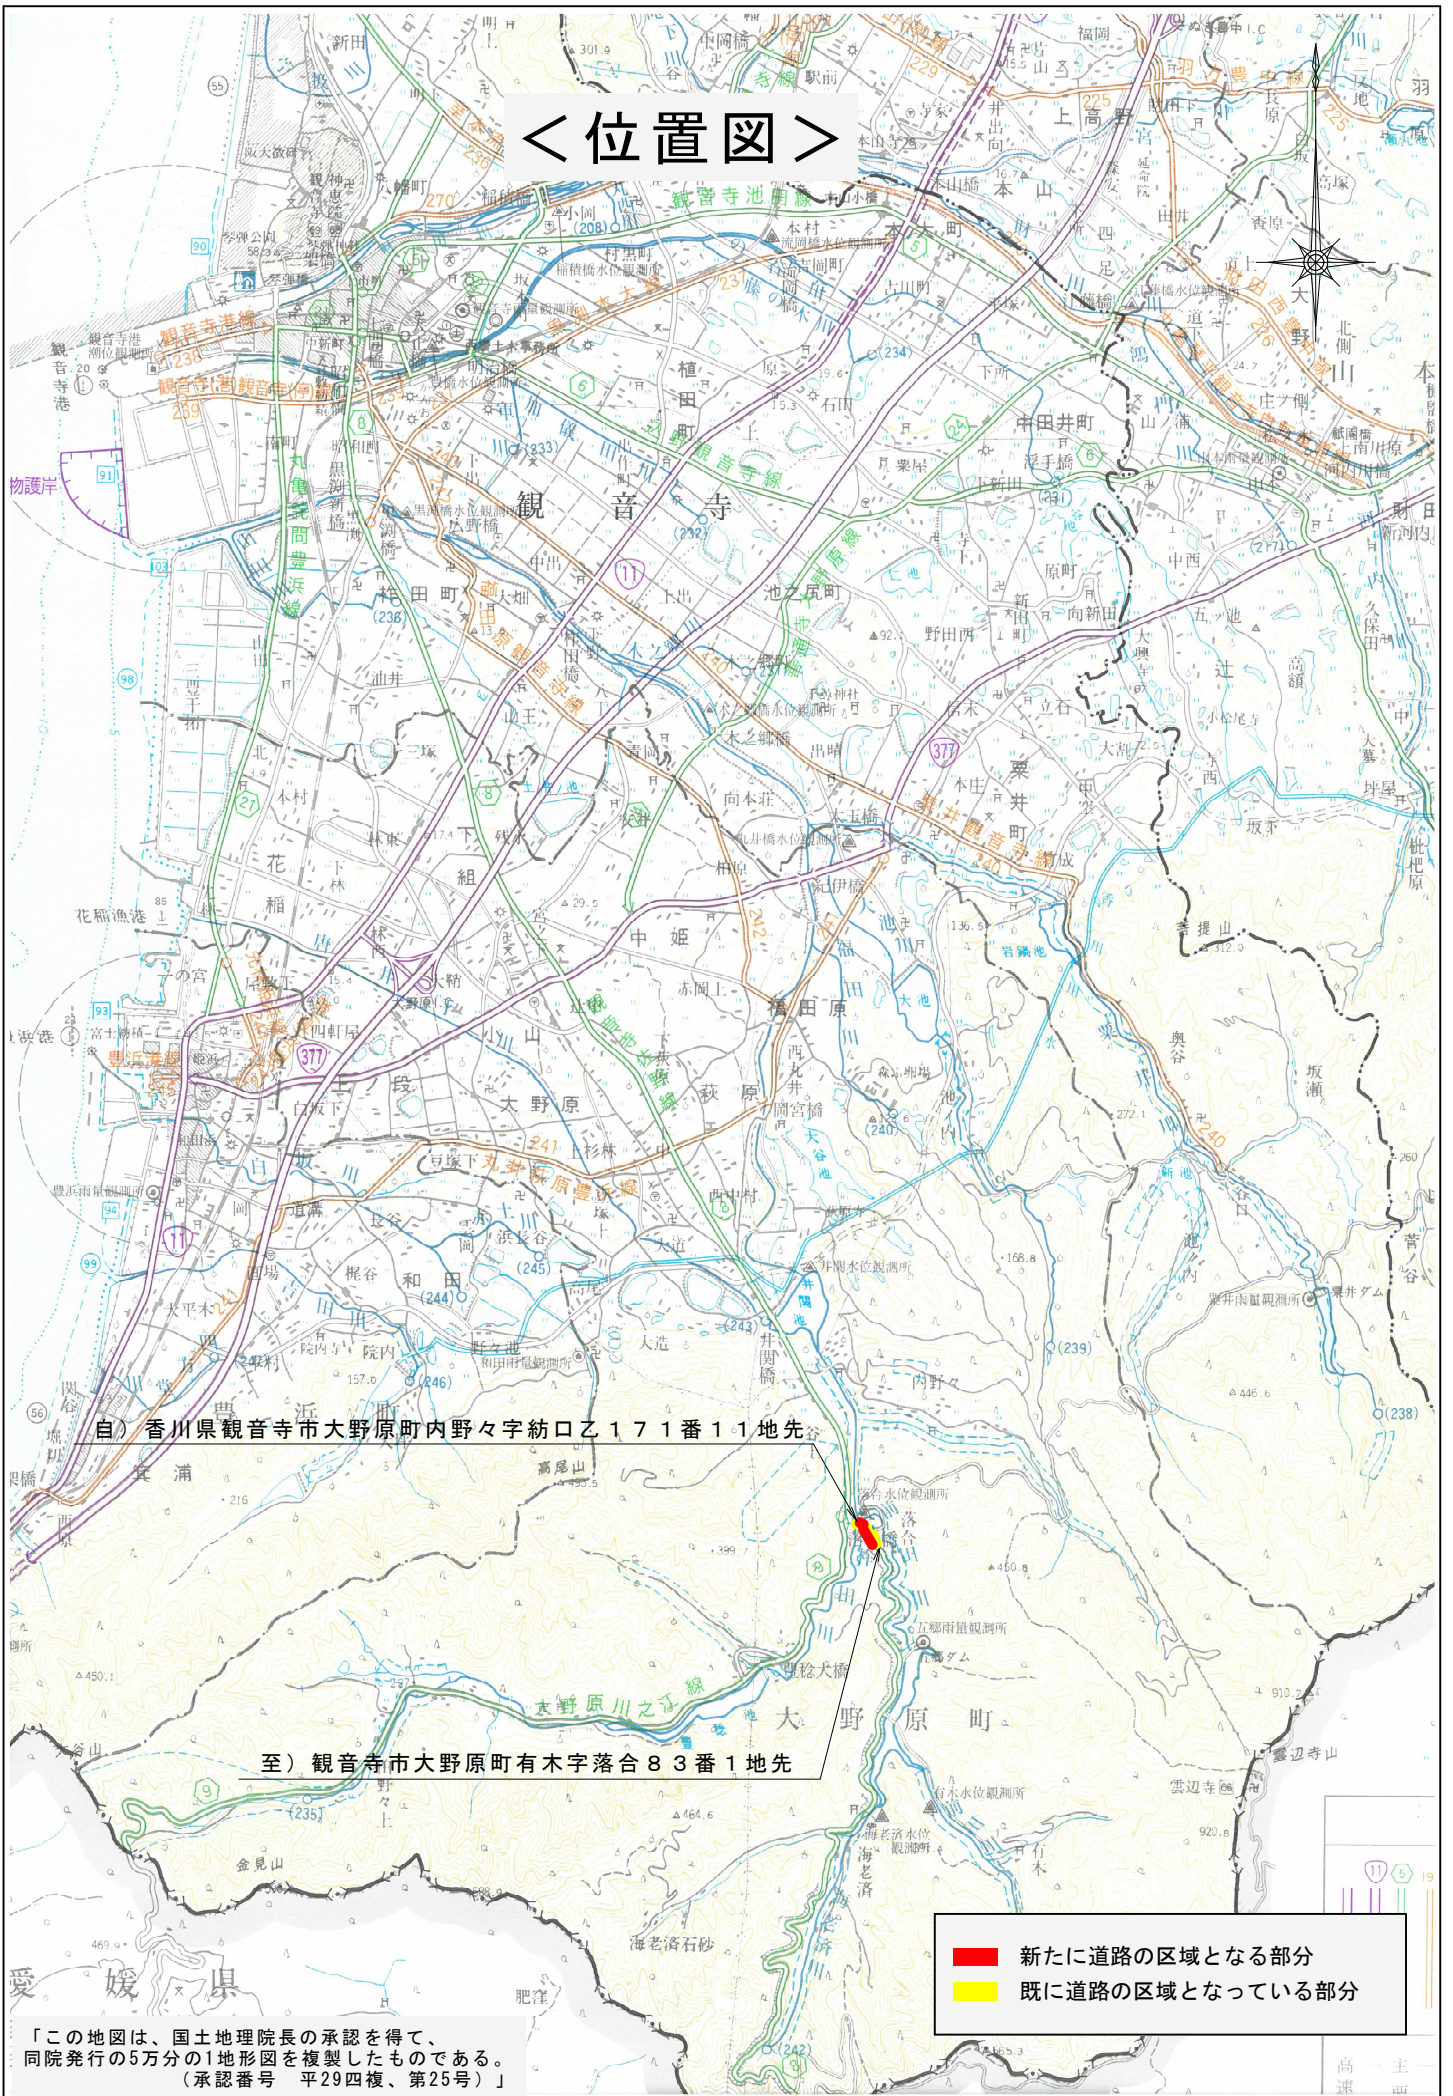

# <位置図>

自) 香川県観音寺市大野原町内野々字紡口乙171番11地先

至) 観音寺市大野原町有木字落合83番1地先

■ 新たに道路の区域となる部分  
■ 既に道路の区域となっている部分

「この地図は、国土地理院長の承認を得て、同院発行の5万分の1地形図を複製したものである。(承認番号 平29四複、第25号)」