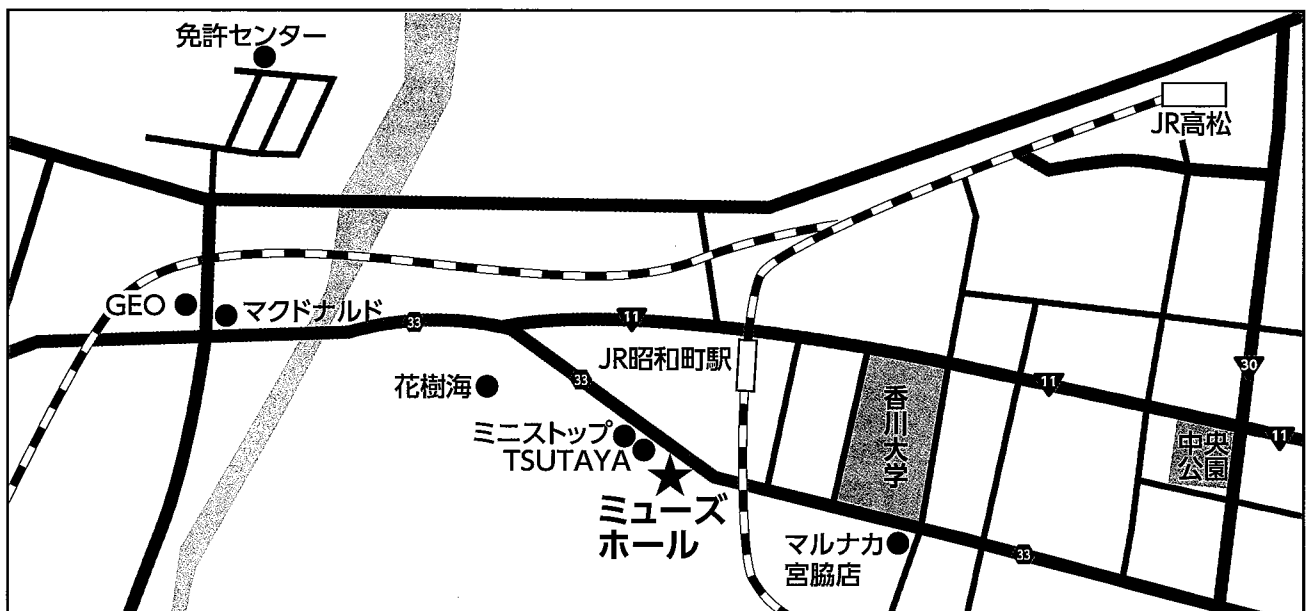

申し込み書 (FAXでお申し込みの方▶0877-28-5516)

かがわ		かがわ		かがわ	
氏名		氏名		氏名	
〒		〒		〒	
住所		住所		住所	
ご連絡先	電話	ご連絡先	電話	ご連絡先	電話

お問い合わせ先：かがわ自主ぼう連絡協議会(川西コミュニティセンター内)
〒763-0092 香川県丸亀市川西町南428-1
TEL：0877-28-5519 FAX：0877-28-5516

切り取り線

かがわ自主ぼう結成15周年記念事業防災講演会

「南海トラフ地震に本気で立ち向かい転禍為福」

講師：名古屋大学 名誉教授 福和 伸夫氏

開催日時 令和4年5月31日(火) 10:00~12:00 9:30開場
10:00開演

開催場所 ミューズホール(高松市西宝町)

お問い合わせ先：かがわ自主ぼう連絡協議会(川西コミュニティセンター内)
〒763-0092 香川県丸亀市川西町南428-1
TEL：0877-28-5519 FAX：0877-28-5516