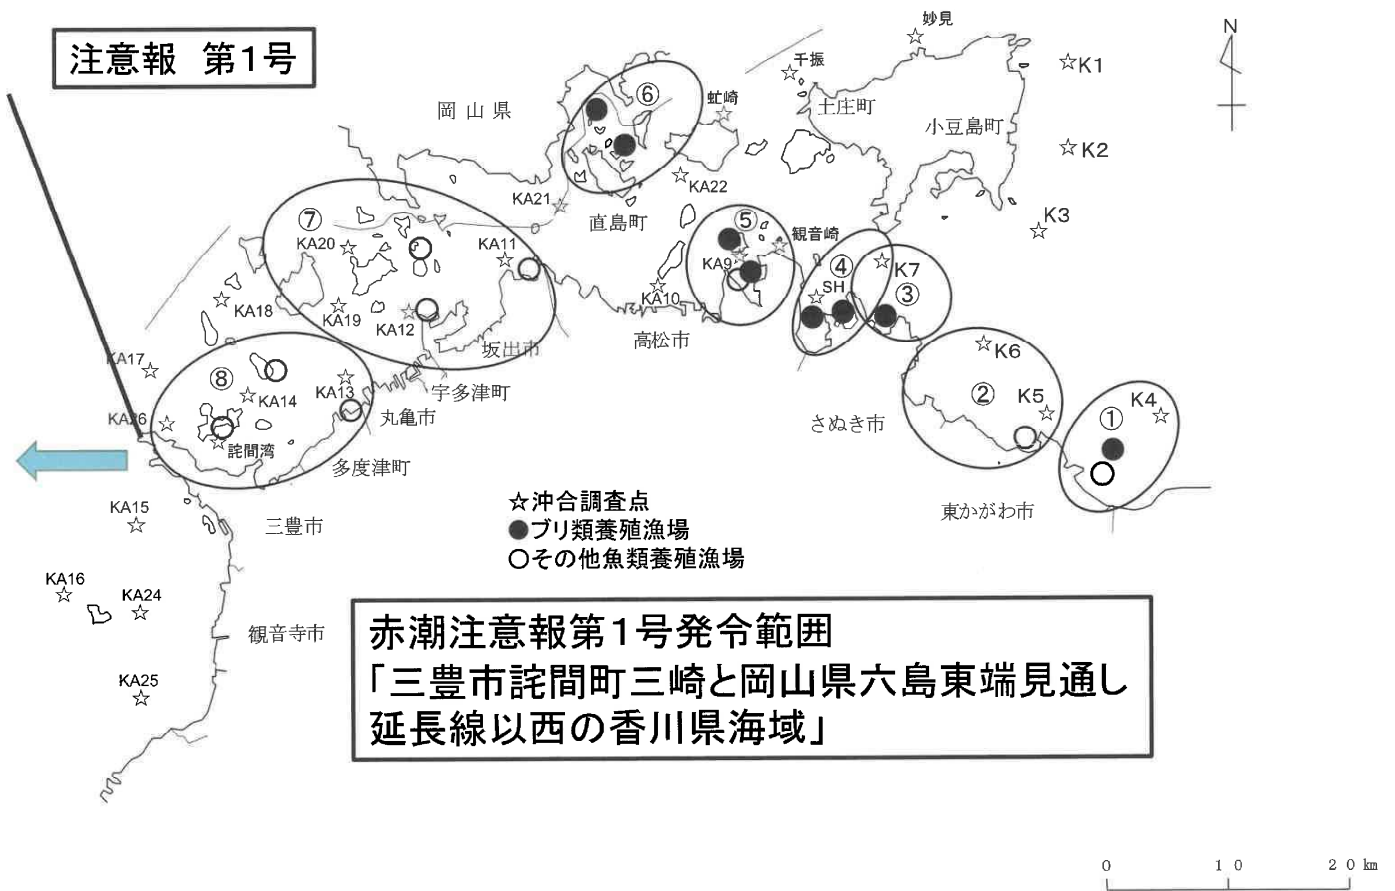

## 注意報 第1号

**赤潮注意報第1号発令範囲**  
 「三豊市詫間町三崎と岡山県六島東端見通し  
 延長線以西の香川県海域」