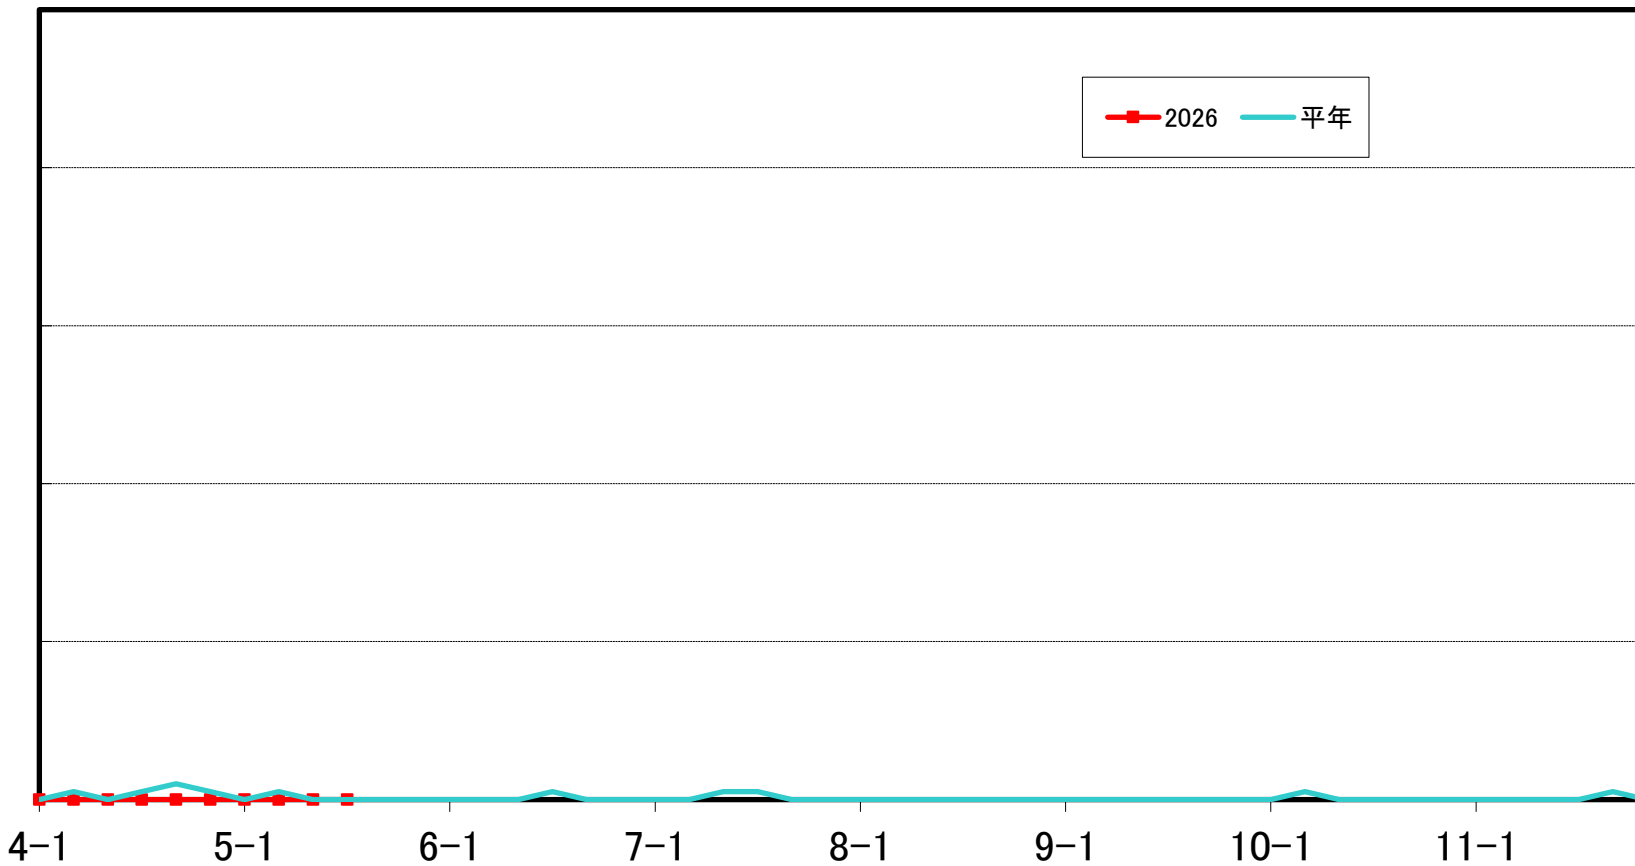

カブラヤガ成虫の誘殺数(綾川町北)
(成虫の発生と作物の被害にはずれがあるので注意する)

(頭)

10

8

6

4

2

0

月一半旬