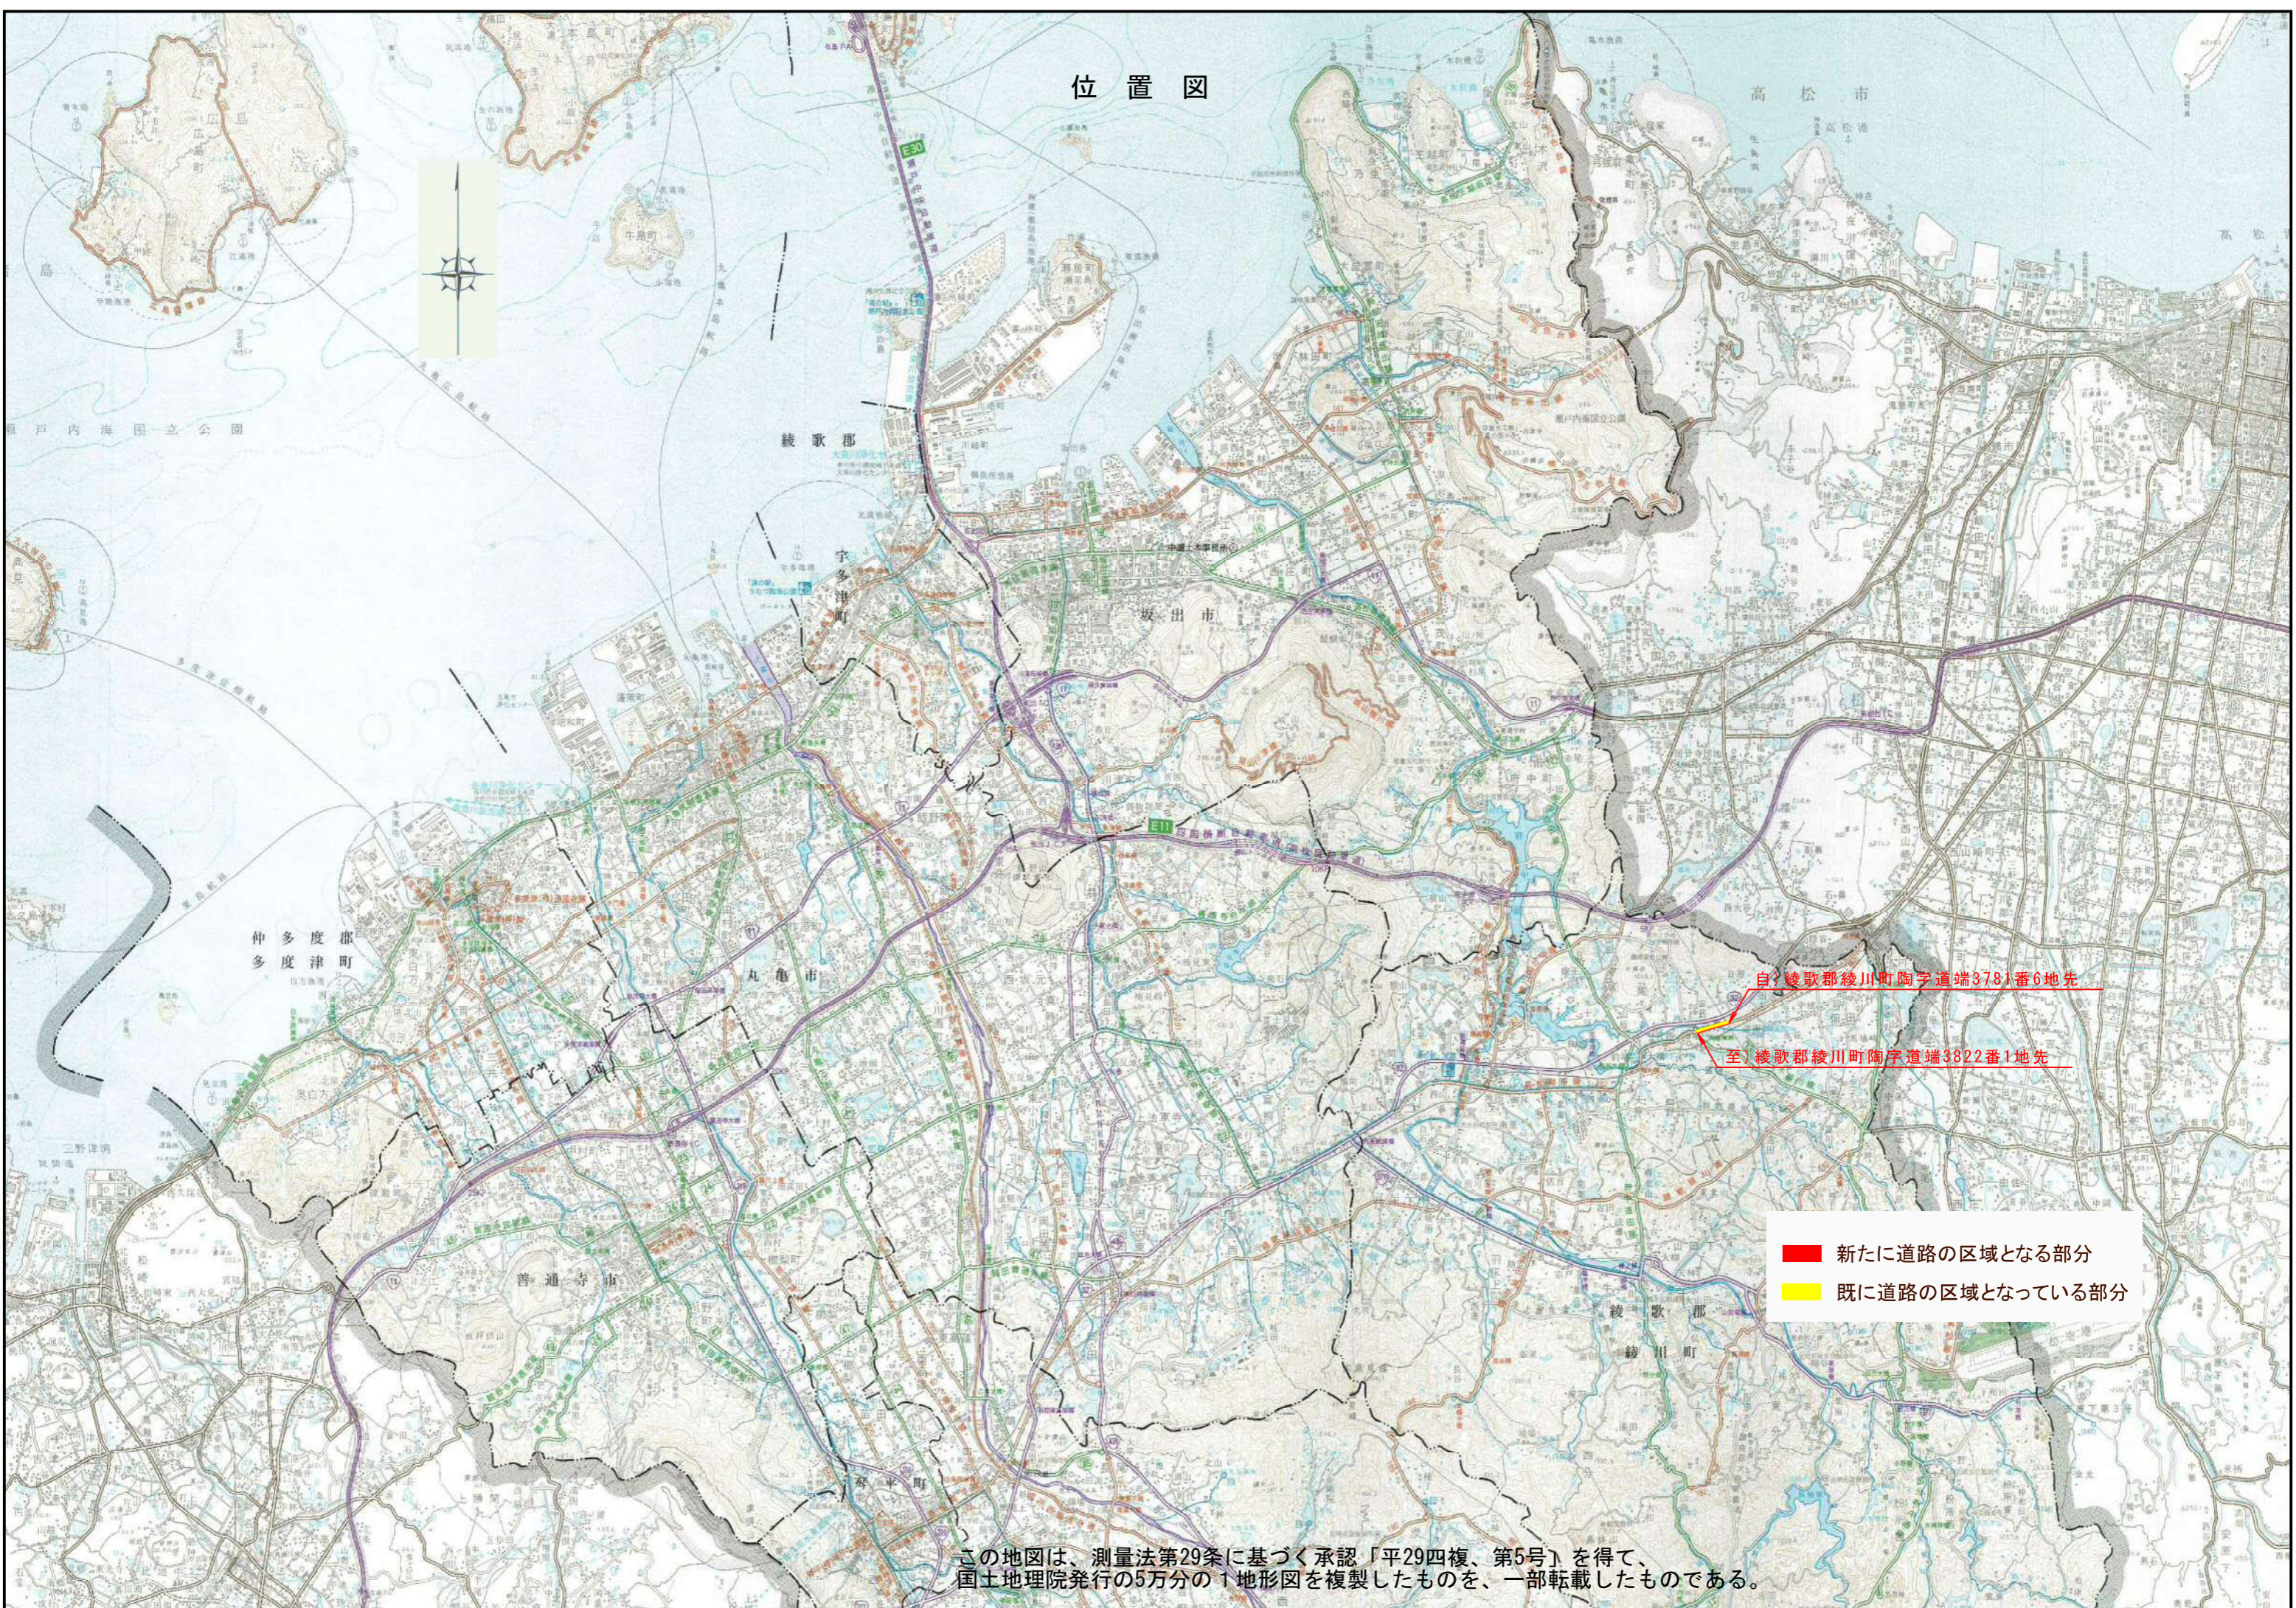

位置図

自) 綾歌郡綾川町陶字道端3781番6地先

至) 綾歌郡綾川町陶字道端3822番1地先

- 新たに道路の区域となる部分
- 既に道路の区域となっている部分

この地図は、測量法第29条に基づく承認「平29四複、第5号」を得て、
国土地理院発行の5万分の1地形図を複製したものを、一部転載したものである。