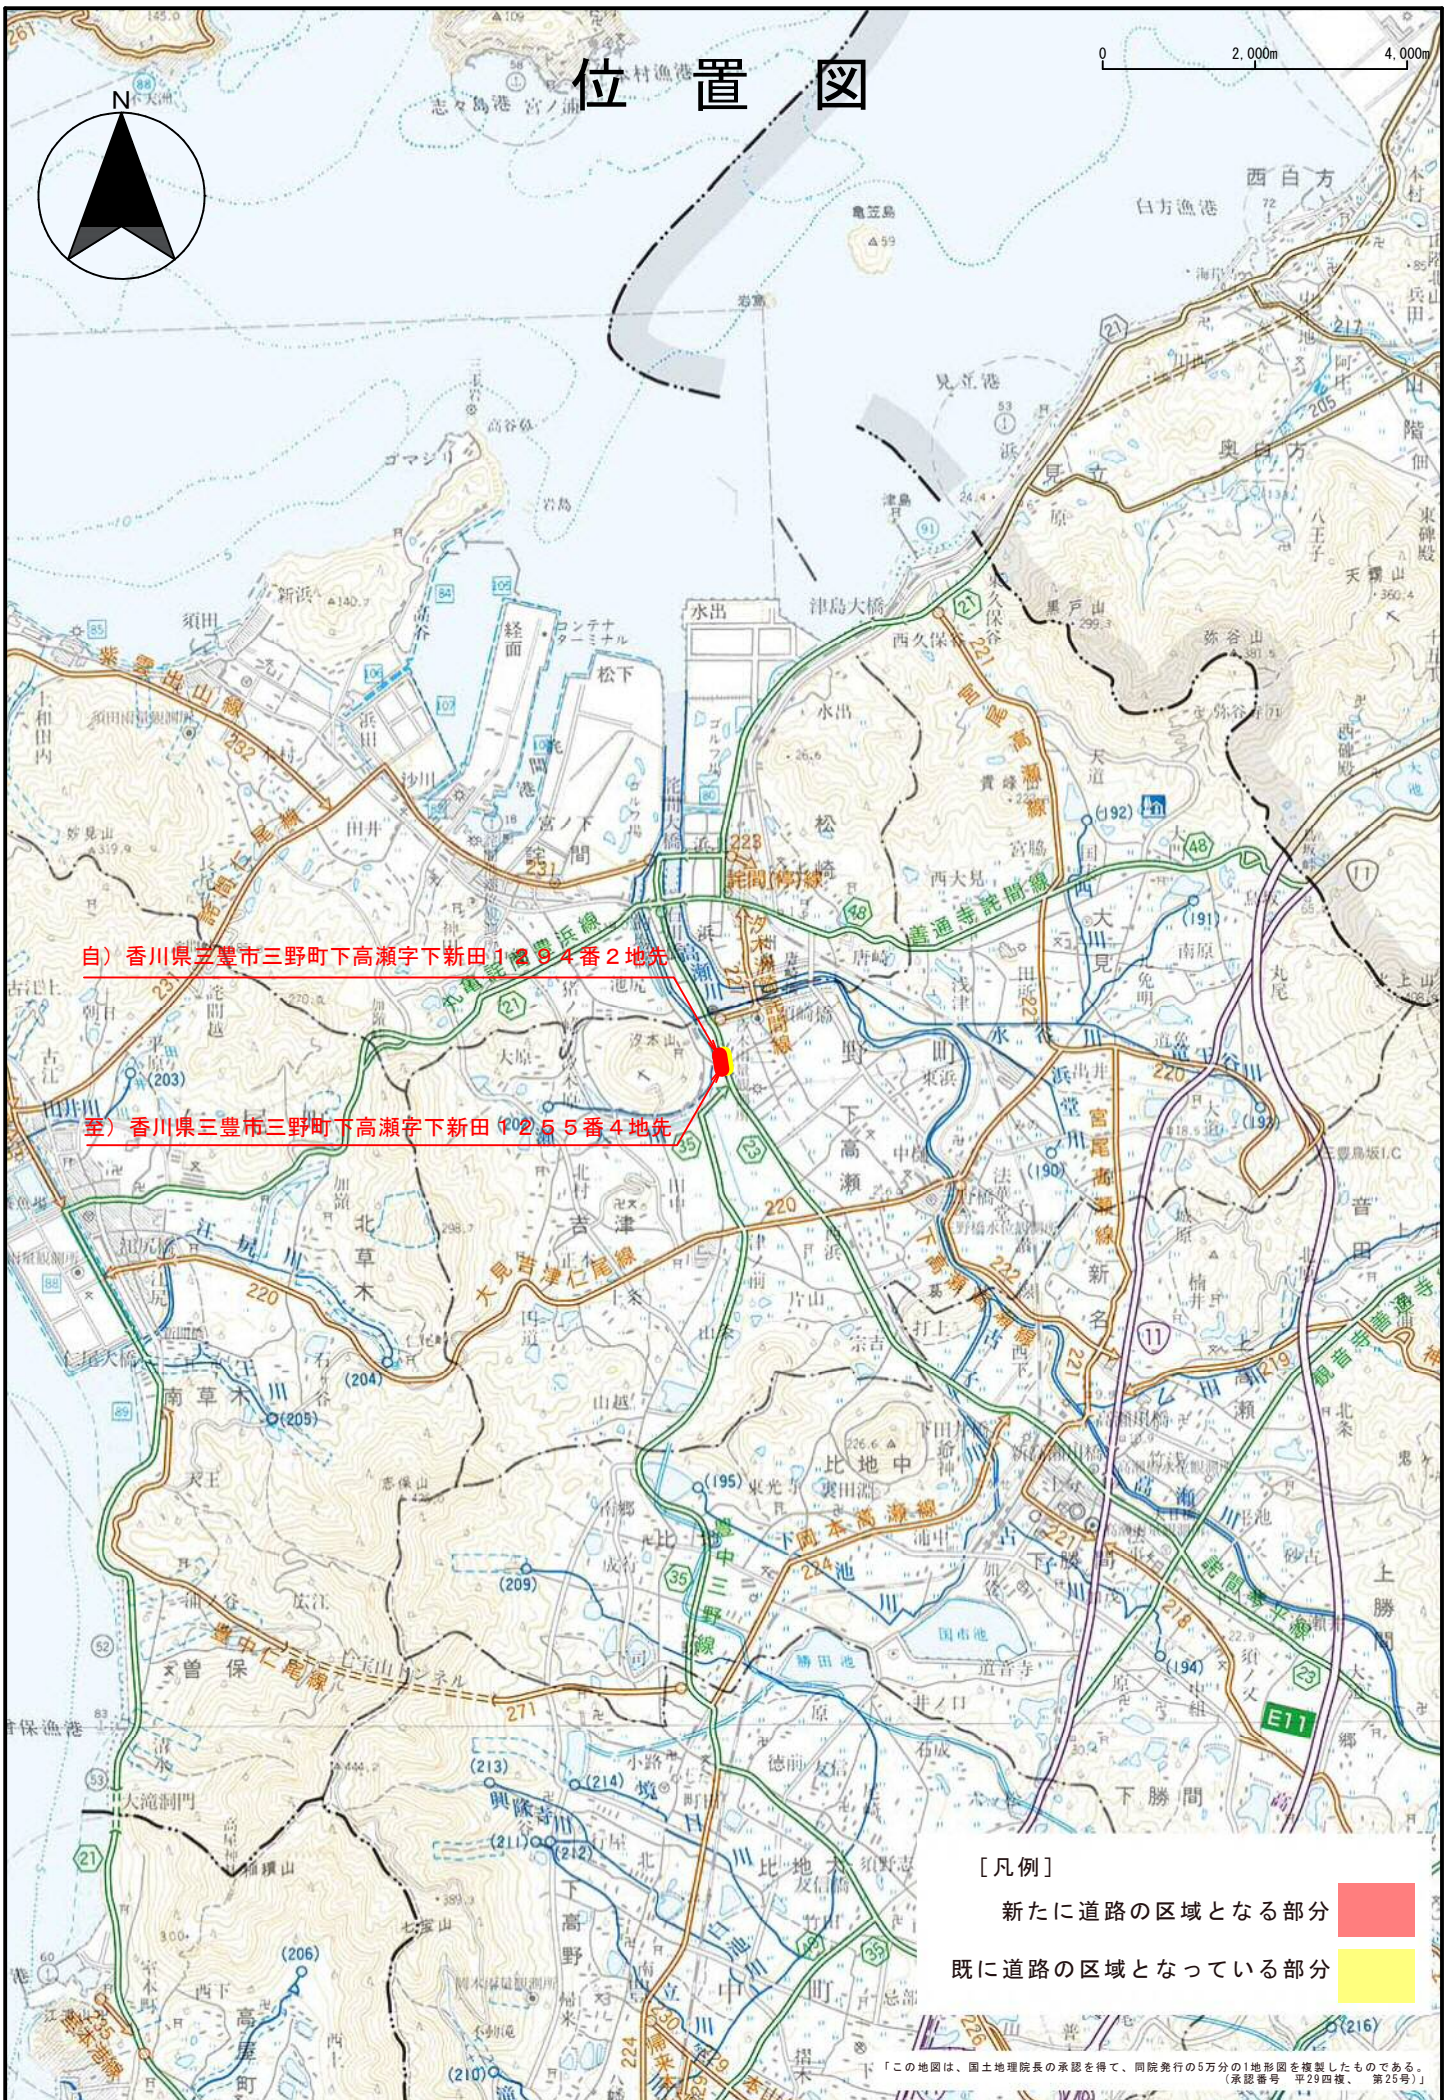

位置図

0 2,000m 4,000m

自) 香川県三豊市三野町下高瀬字下新田 1-9-4番2地先

至) 香川県三豊市三野町下高瀬字下新田 2-5-4番4地先

[凡例]

新たに道路の区域となる部分

既に道路の区域となっている部分

「この地図は、国土地理院長の承認を得て、同院発行の5万分の1地形図を複製したものである。(承認番号 平29四特、第25号)」