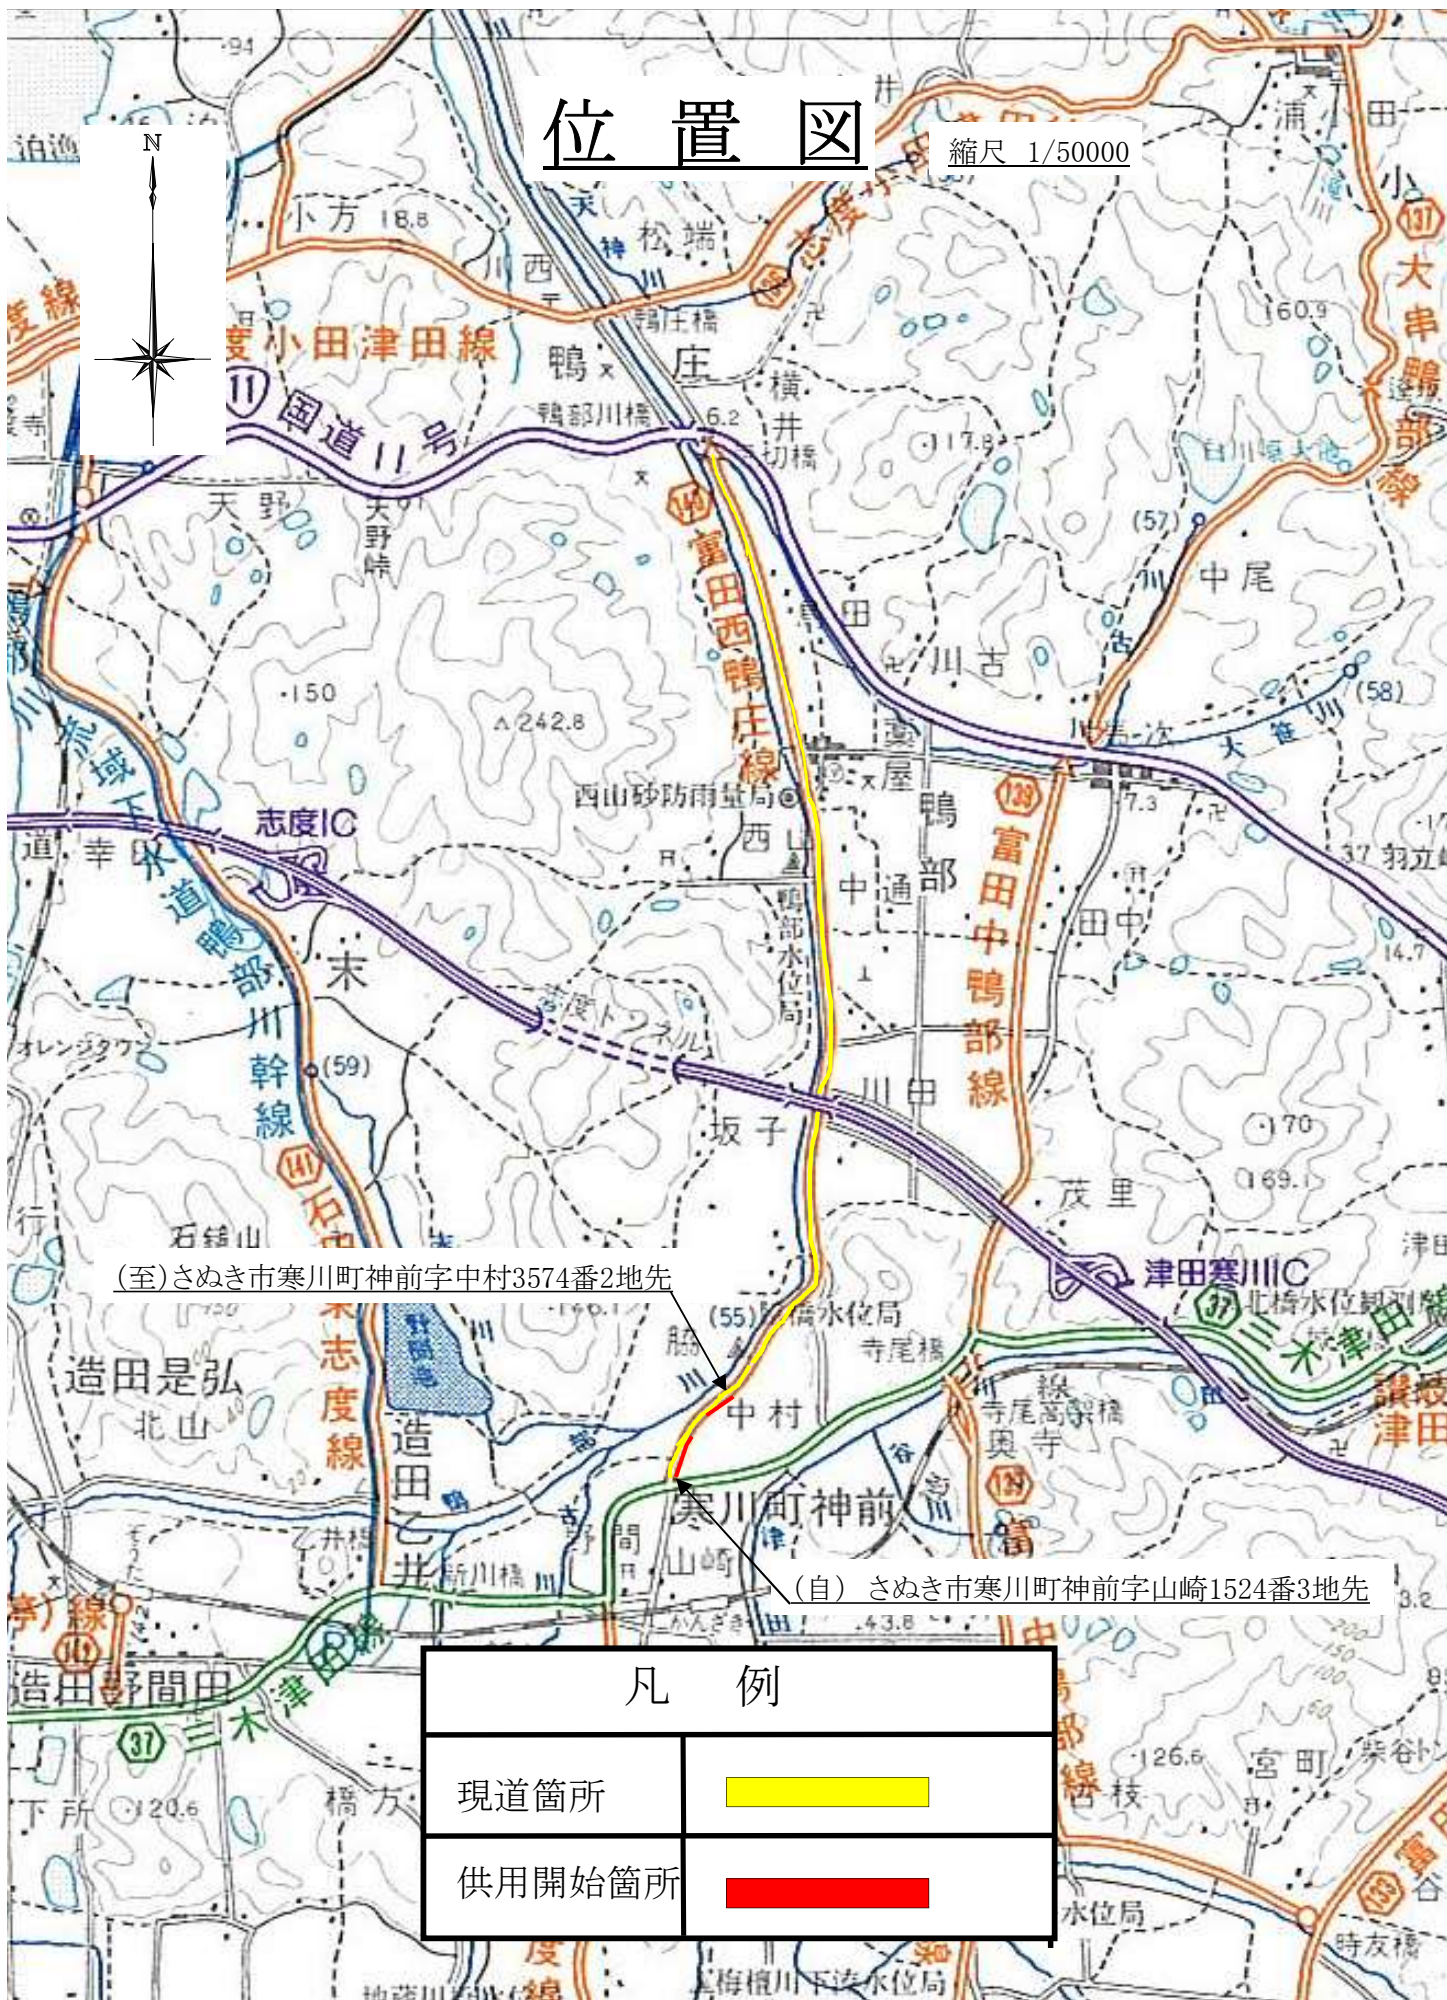

# 位置図

縮尺 1/50000

(至) さぬき市寒川町神前字中村3574番2地先

(自) さぬき市寒川町神前字山崎1524番3地先

## 凡例

現道箇所

供用開始箇所