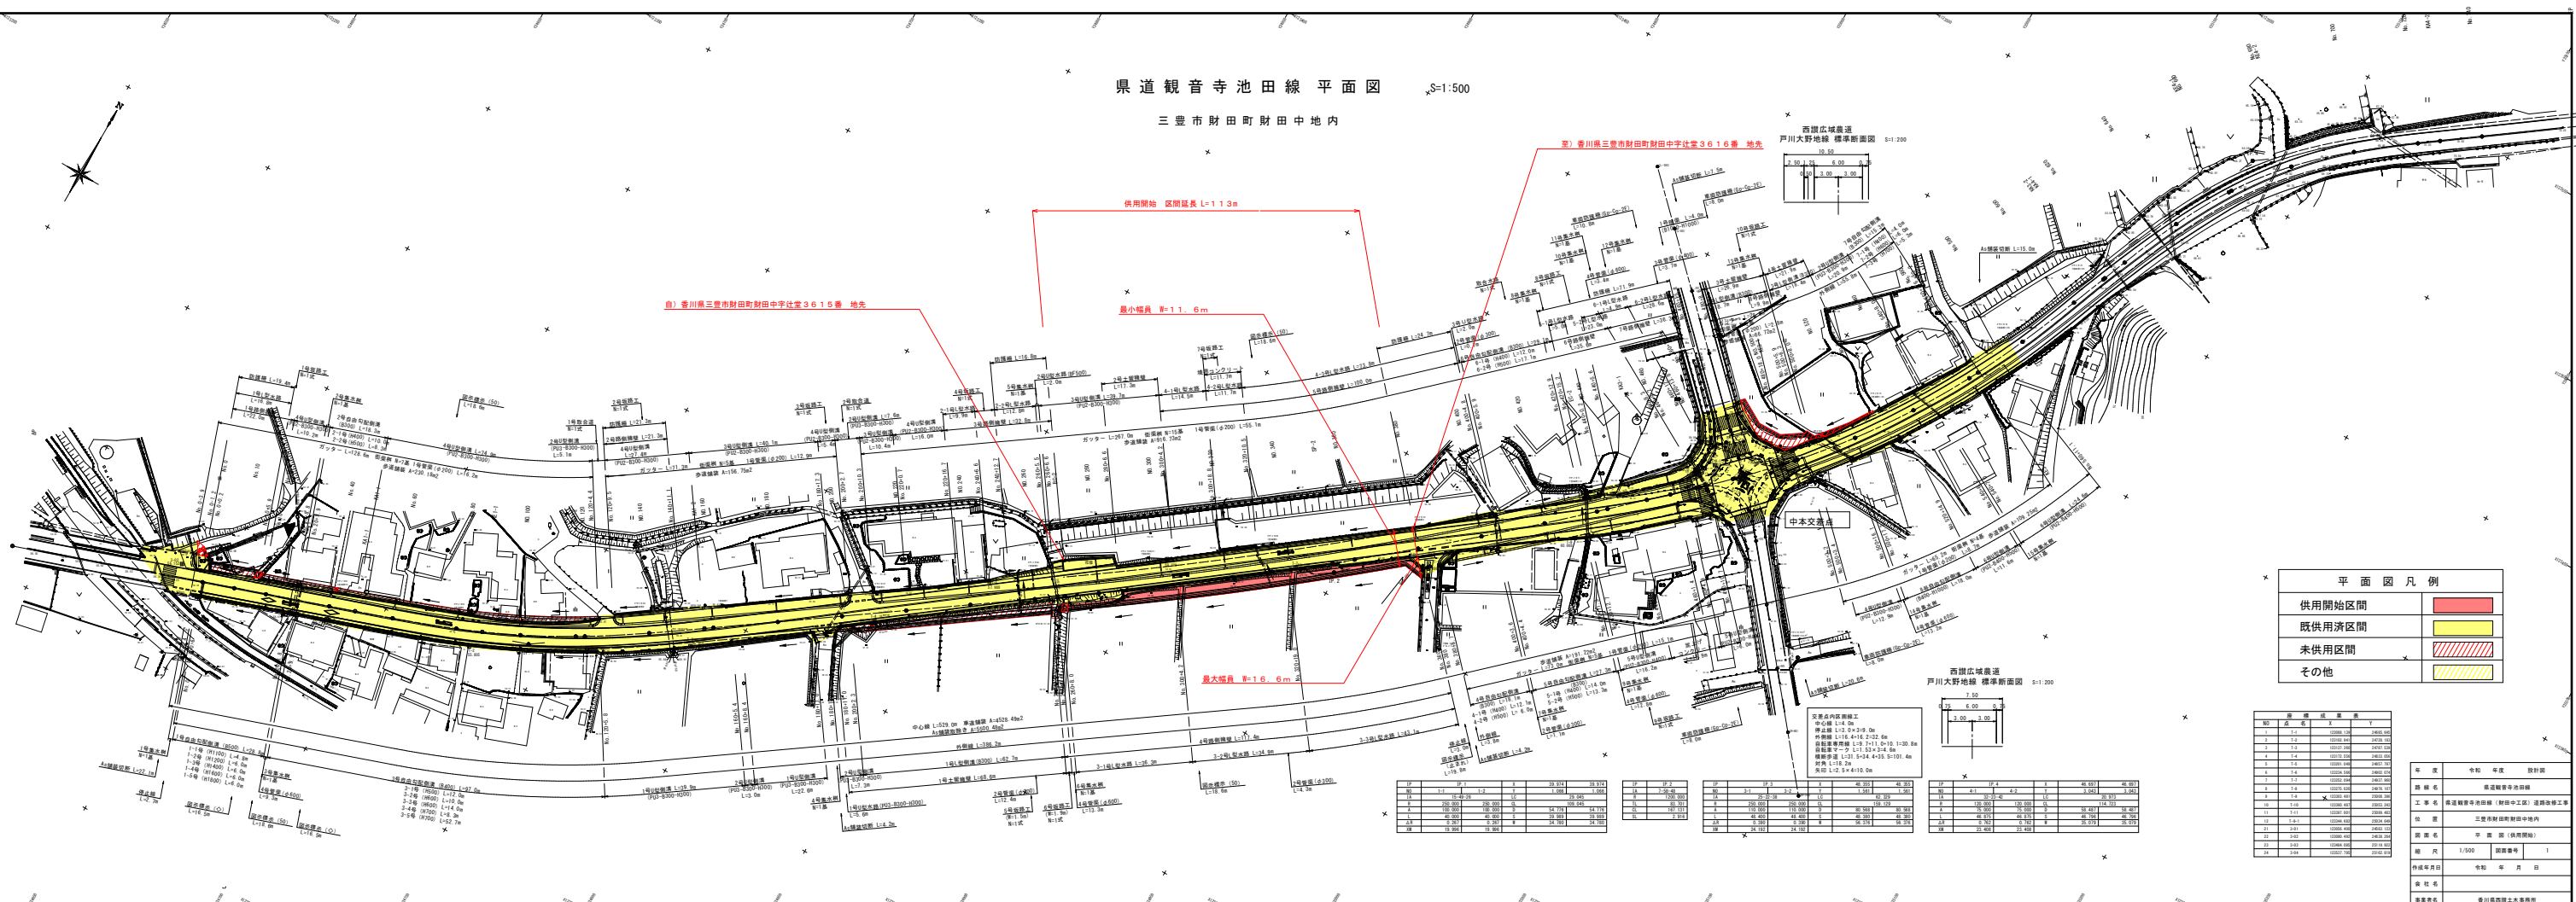

県道観音寺池田線平面図 S=1:500

三重県三岐市財田町財田中地内

供用開始 区間延長 L=113m
最小幅員 車=11.6m
最大幅員 車=16.6m

西讃広域農道
戸川大野地線 標準断面図 S=1:200

西讃広域農道
戸川大野地線 標準断面図 S=1:200

平面図凡例

供用開始区間	赤色塗り
既供用済区間	黄色塗り
未供用区間	斜線塗り
その他	黄緑色塗り

年度	年度	年度	設計費
2024	2025	2026	1,000,000
2027	2028	2029	1,000,000
2030	2031	2032	1,000,000
2033	2034	2035	1,000,000
2036	2037	2038	1,000,000
2039	2040	2041	1,000,000
2042	2043	2044	1,000,000
2045	2046	2047	1,000,000
2048	2049	2050	1,000,000

区間	延長 (m)	面積 (㎡)
1	113.00	12,345.00
2	113.00	12,345.00
3	113.00	12,345.00
4	113.00	12,345.00
5	113.00	12,345.00
6	113.00	12,345.00
7	113.00	12,345.00
8	113.00	12,345.00
9	113.00	12,345.00
10	113.00	12,345.00
11	113.00	12,345.00
12	113.00	12,345.00
13	113.00	12,345.00
14	113.00	12,345.00
15	113.00	12,345.00
16	113.00	12,345.00
17	113.00	12,345.00
18	113.00	12,345.00
19	113.00	12,345.00
20	113.00	12,345.00