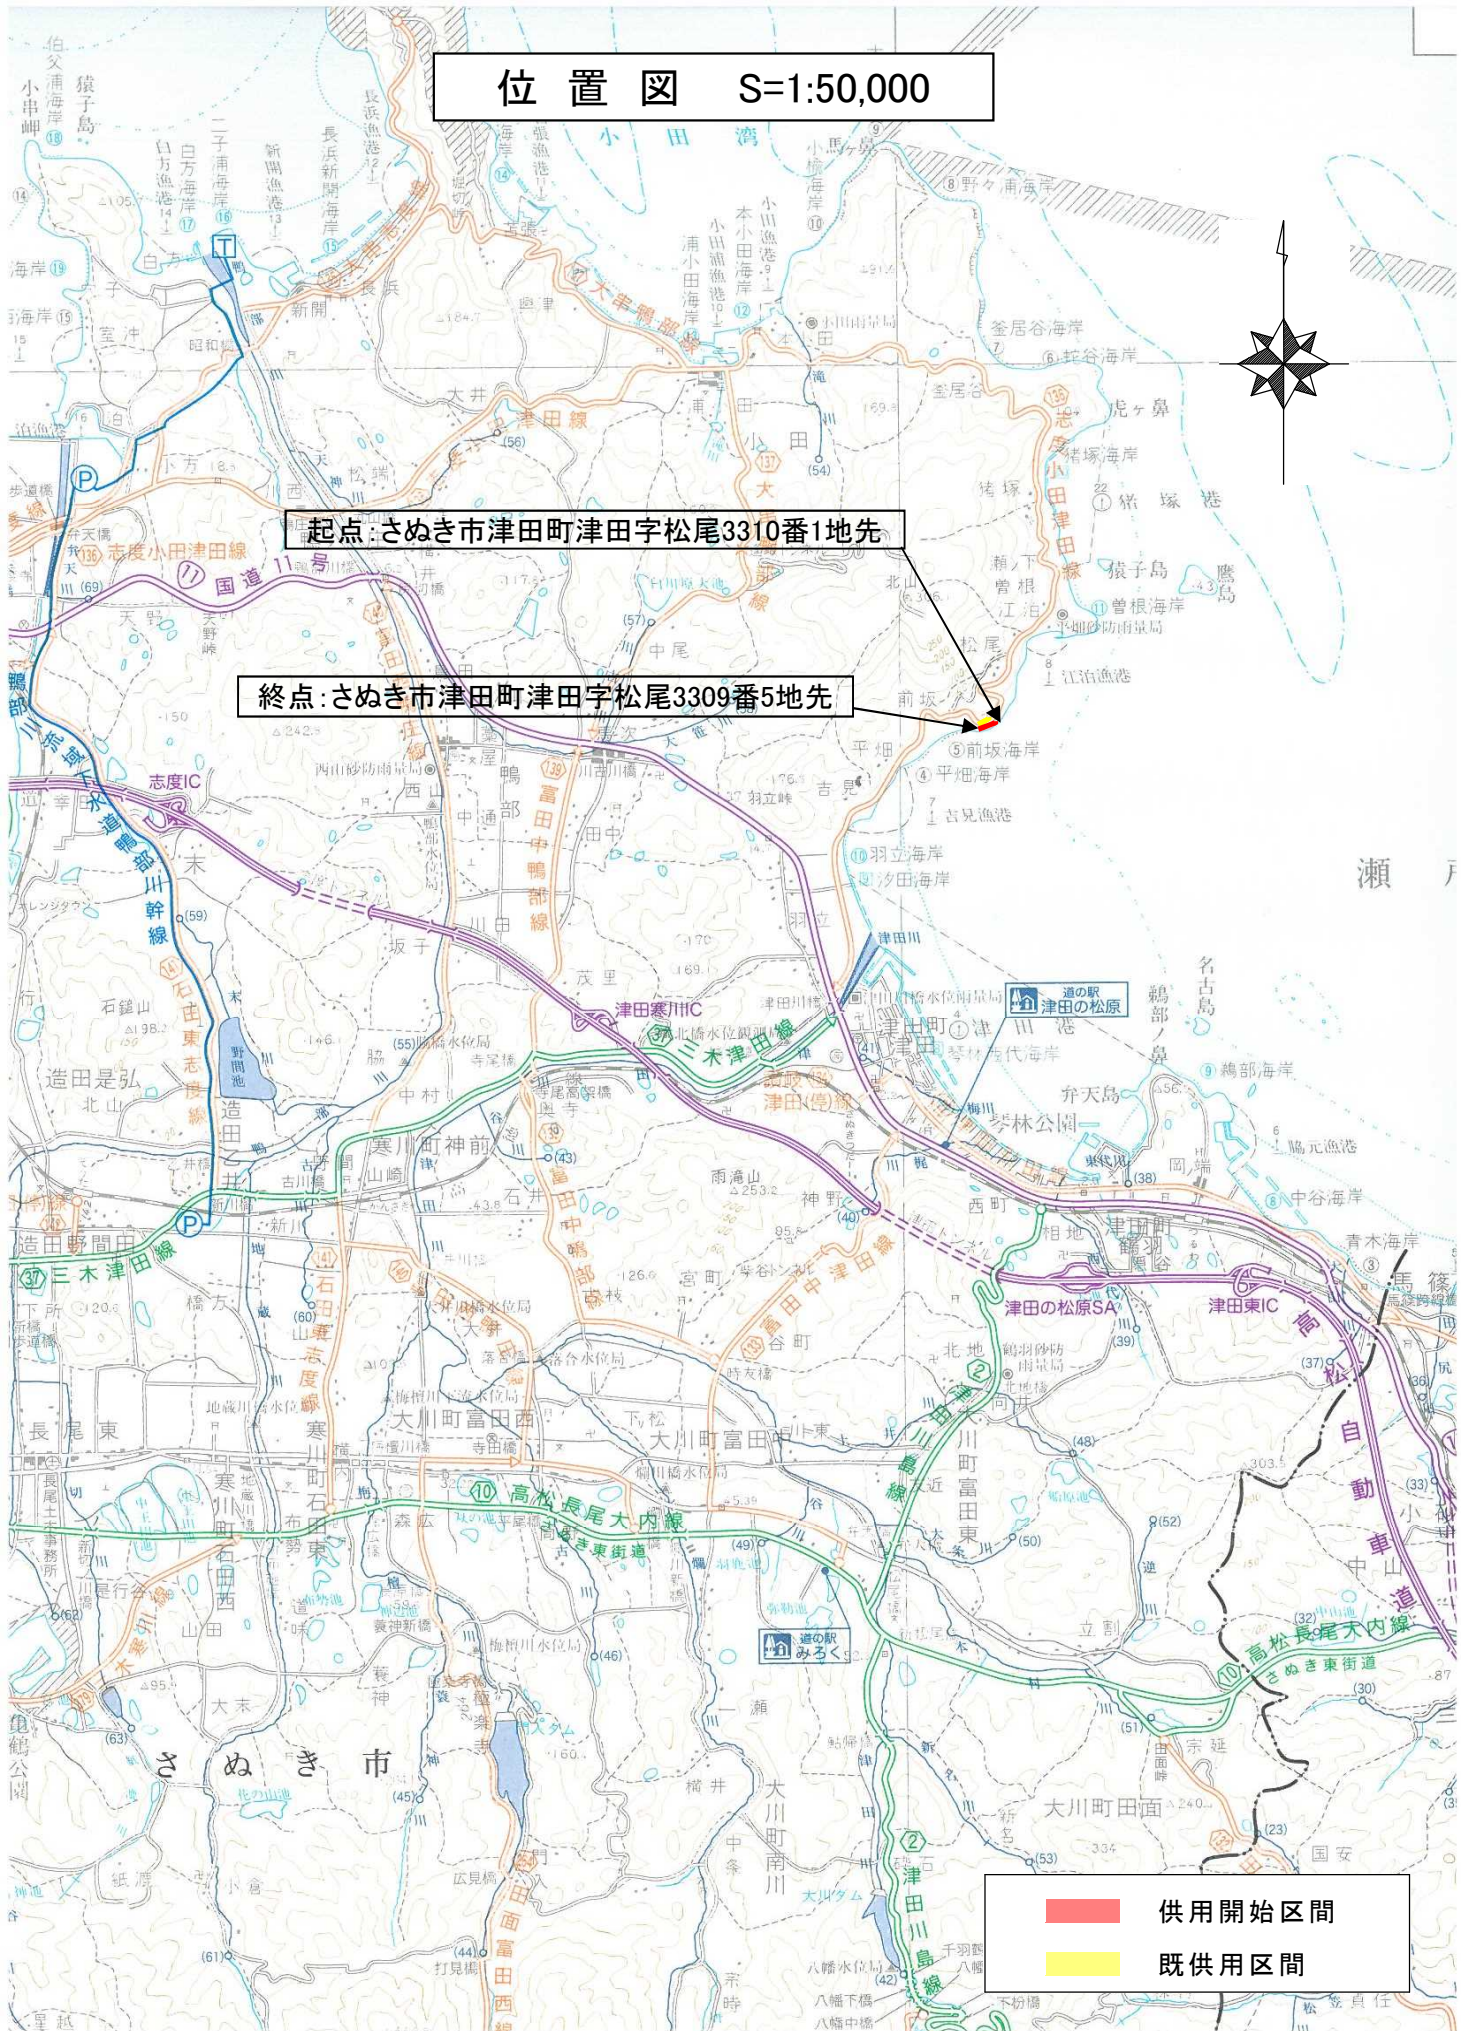

位置図 S=1:50,000

起点:さぬき市津田町津田字松尾3310番1地先

終点:さぬき市津田町津田字松尾3309番5地先

「この地図は、国土地理院から承認を得た地図(承認番号 平25 四使、第10号)の一部を抜粋して掲載しています。」