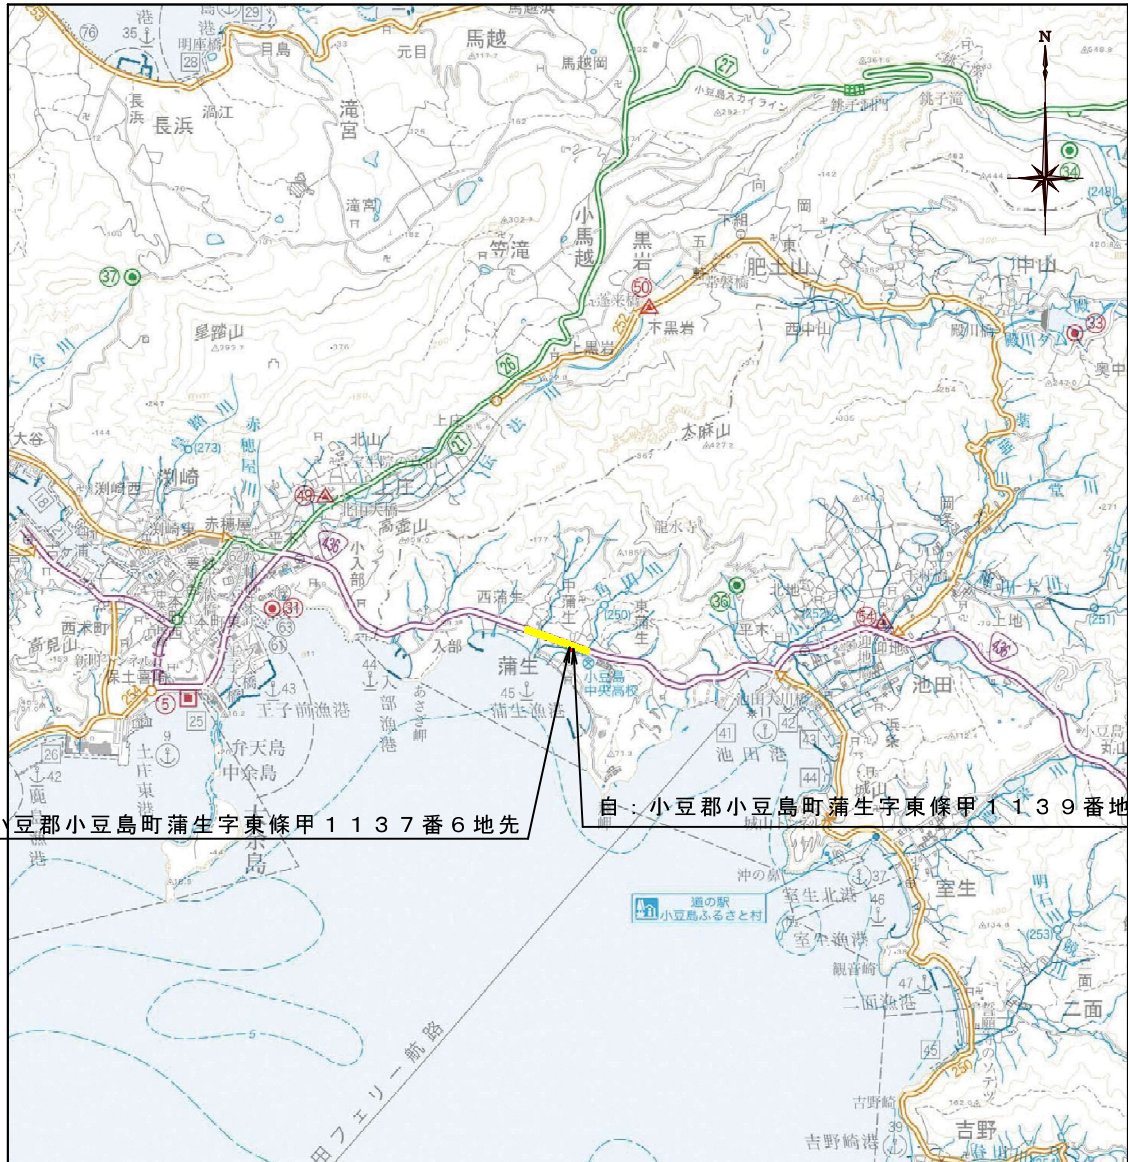

位置図

至：小豆郡小豆島町蒲生字東條甲1137番6地先

自：小豆郡小豆島町蒲生字東條甲1139番地先

「この地図の作成に当たっては、国土地理院長の承認を得て、同院発行の数値地図(国土基本情報)電子国土基本図(地図情報)及び数値地図(国土基本情報)電子国土基本図(地名情報)を使用した。(承認番号 令元情使、第556号)」

	供用開始区間
	既供用済区間

1:50,000