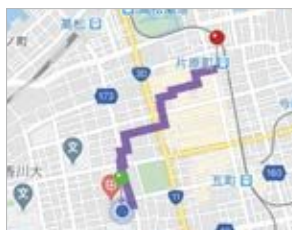

香川県 防災ナビ

県民の皆様の避難行動を支援する**防災アプリ**の便利な機能で災害に備えましょう

1 現在地の情報

位置情報を利用して防災・気象情報をプッシュ通知します

2 地図表示

ハザードマップ・避難所情報や現在地の危険性を確認できます

3 ルート検索

現在地から最寄りの避難場所・避難所への経路を検索できます

4 安否確認

事前に登録した家族等の安否・現在位置の確認ができます

裏面の**詳細な利用方法**をご確認ください

避難情報発令時等に
自動で画面が切り替わります

まずはアプリを無料ダウンロード！

危機管理課
危機管理グループ

☎087-832-3187

かがやくけん、かがわけん。

香川県

「香川県防災ナビ」の詳細な利用方法

▶ 平常時

▶ 避難情報発令時等

トップ画面

1

現在地の防災・気象情報をプッシュ通知

端末の位置情報を利用してプッシュ通知でお知らせ

端末の位置情報や通知設定等の許可設定が必要です!!

全国で利用可能

2

ハザードマップ・避難所情報の地図表示

現在地等の危険な場所を調べたい場合

ハザードボタンで表示したいハザードを選択

危険な場所を地図で確認

3