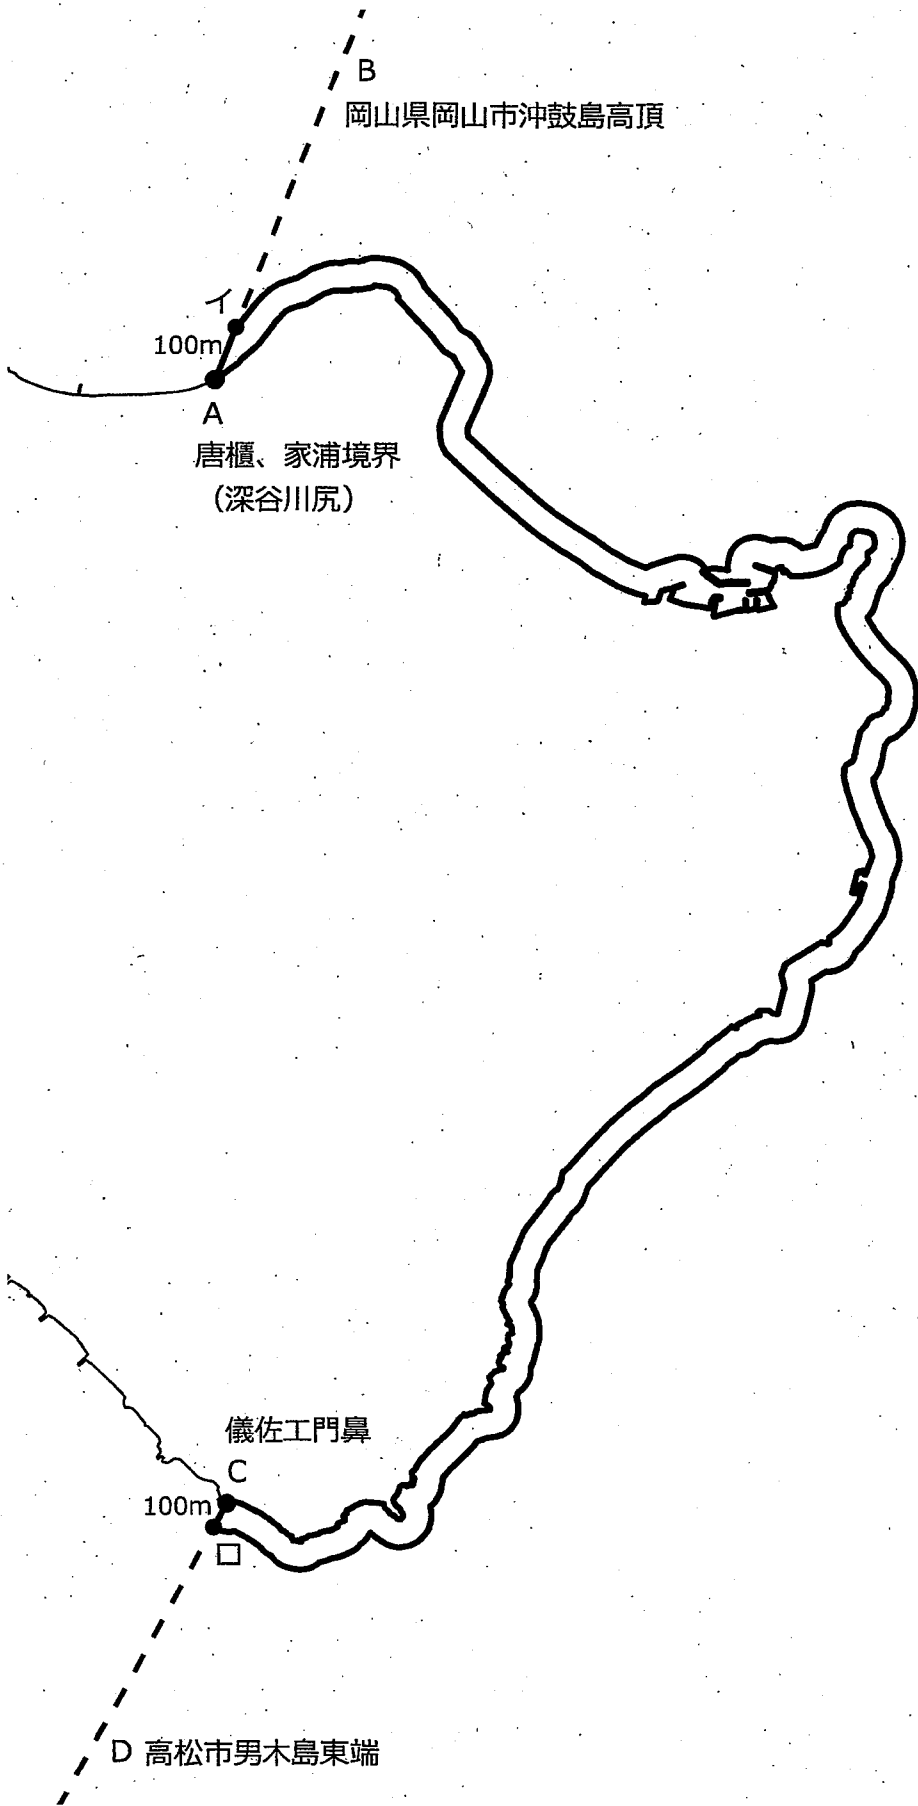

共第42号

N
1:25,000

0 0.25 0.5 0.75 1 1.25 km