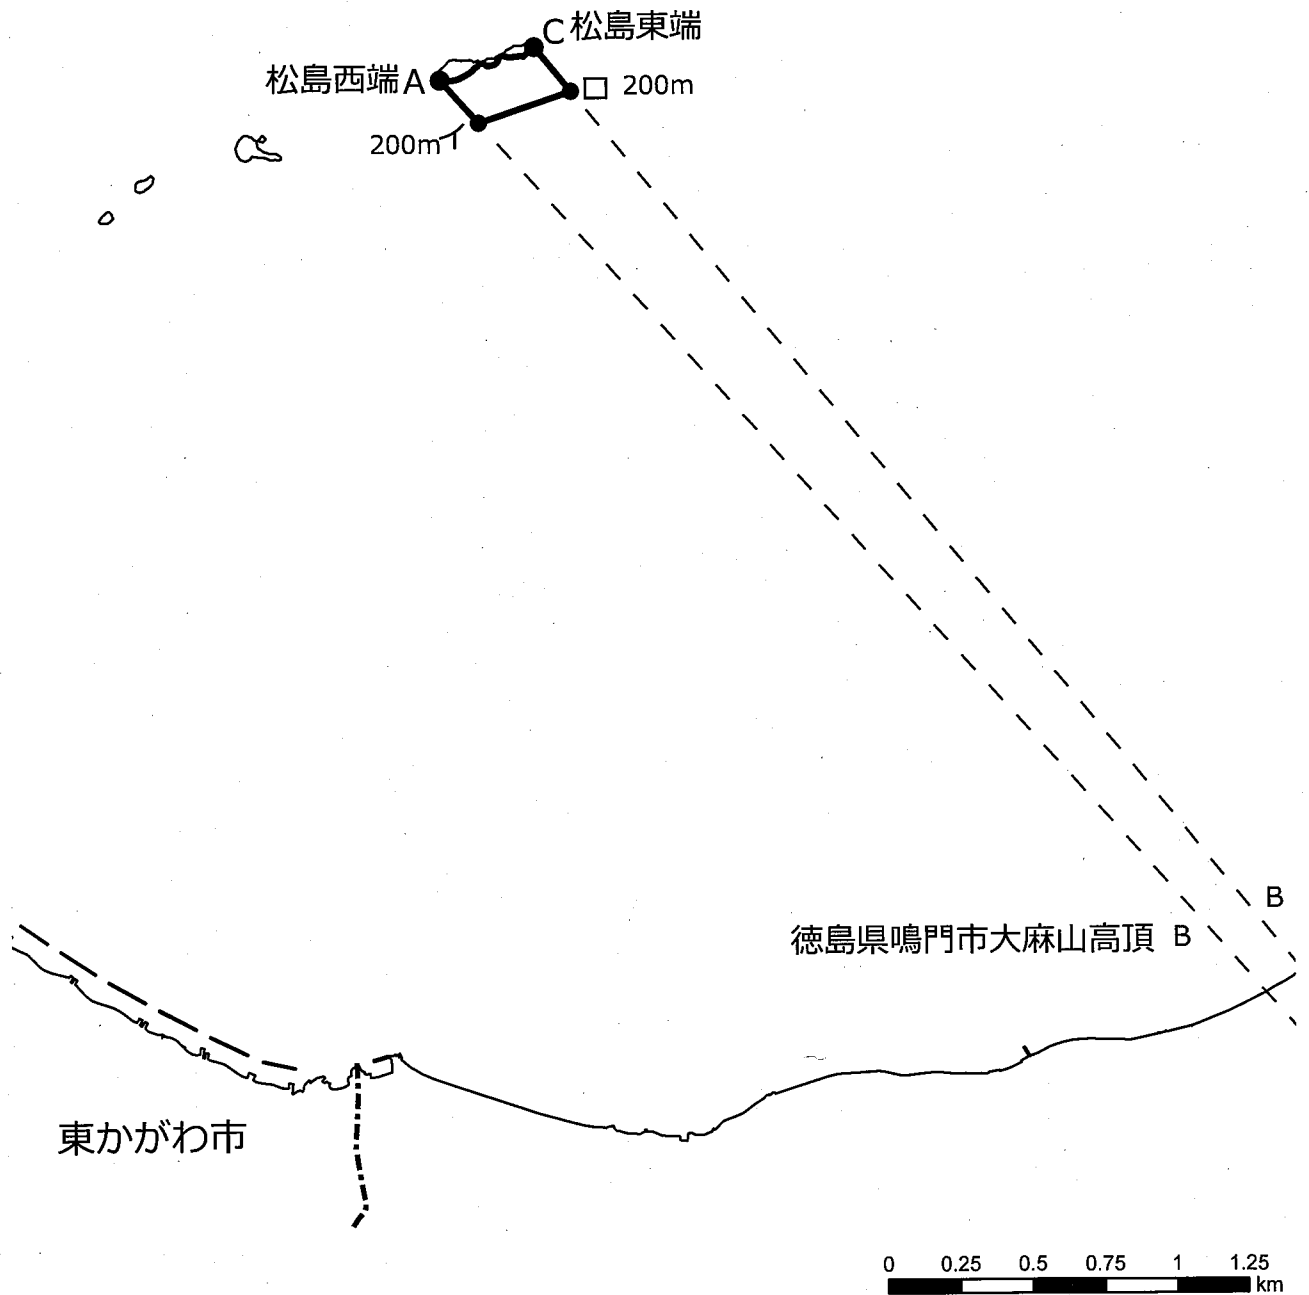

円上島

大股島

小股島

2000m

共第301号

共第305号

B 双子島高頂

A 東端
150m
C 西端
150m