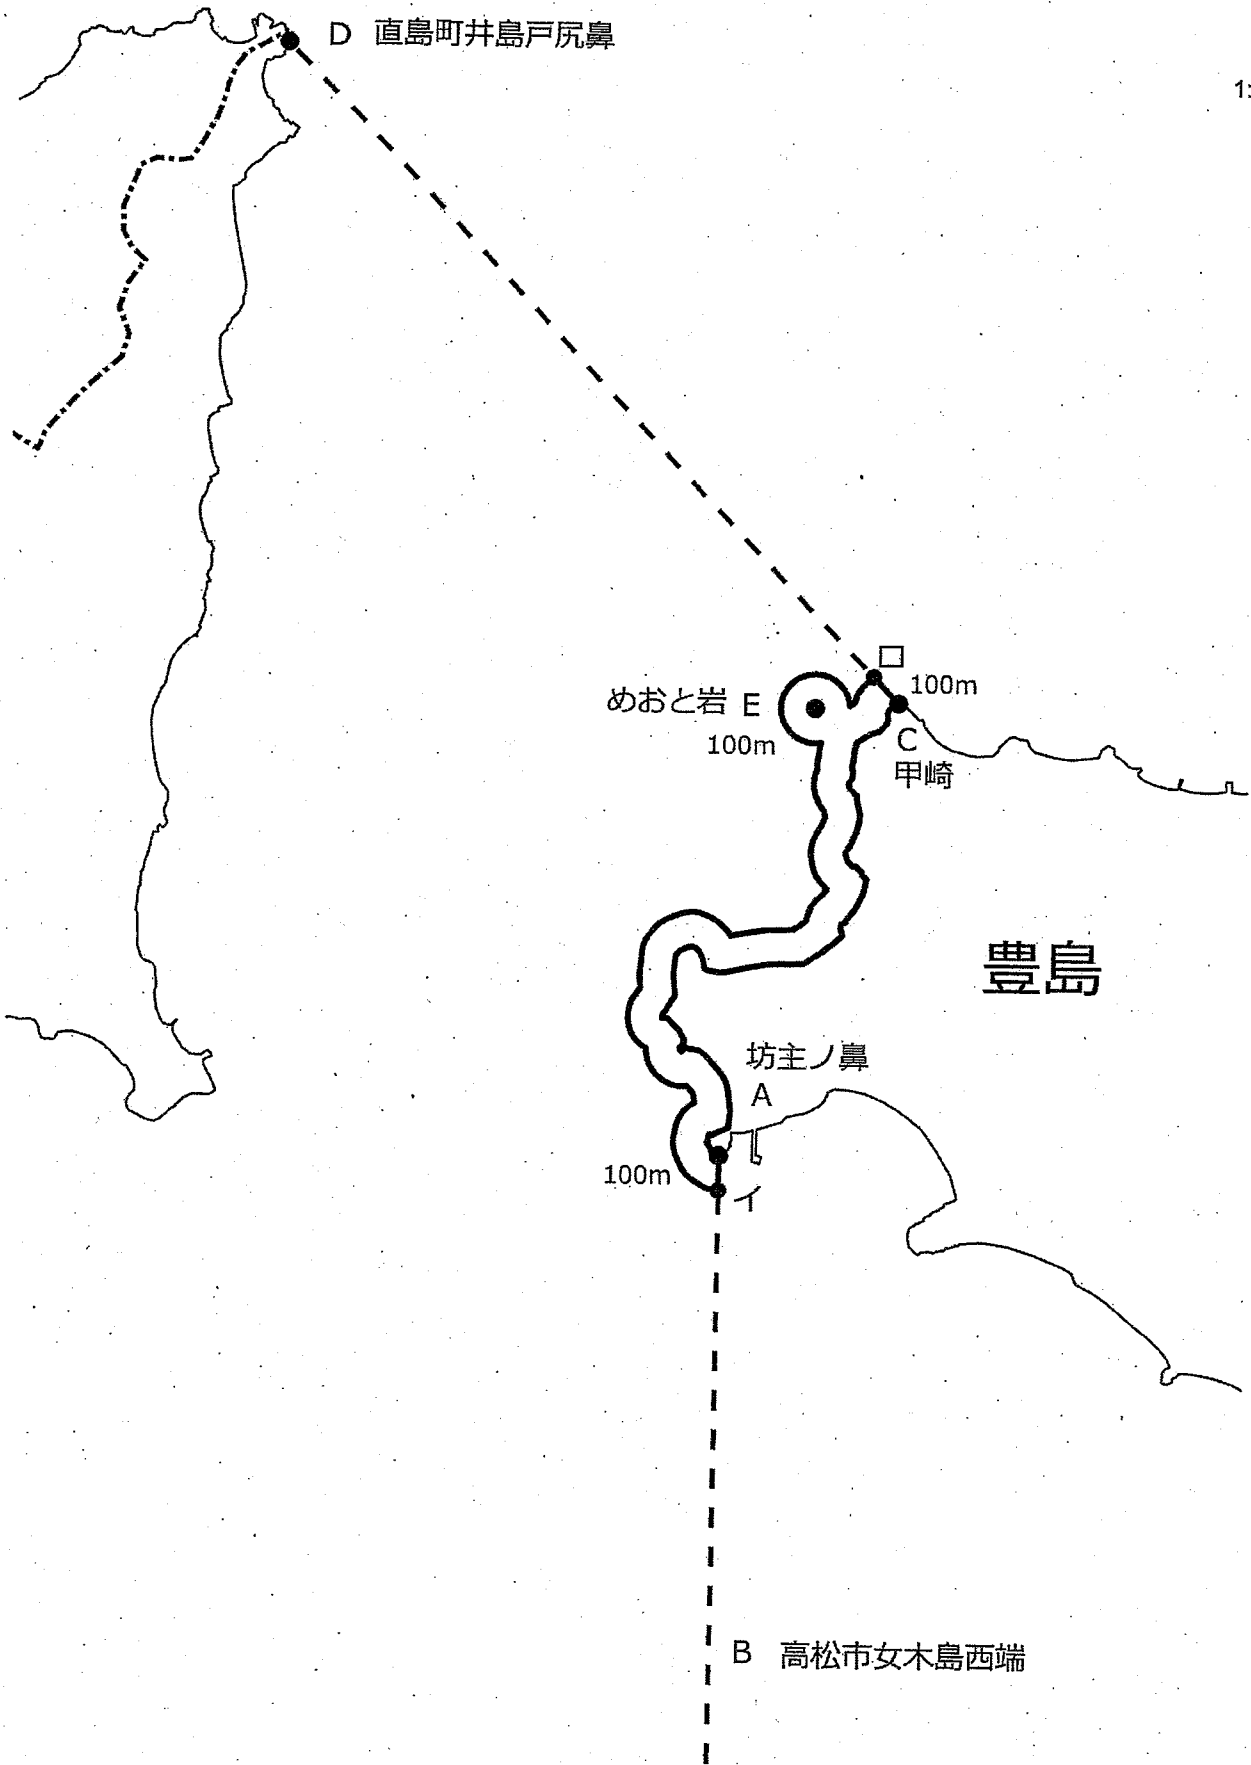

共第35号

N
1:20,000

D 直島町井島戸尻鼻

めおと岩 E
100m

100m
C
甲崎

豊島

坊主ノ鼻
A

100m
イ

B 高松市女木島西端

0 0.2 0.4 0.6 0.8 1 km