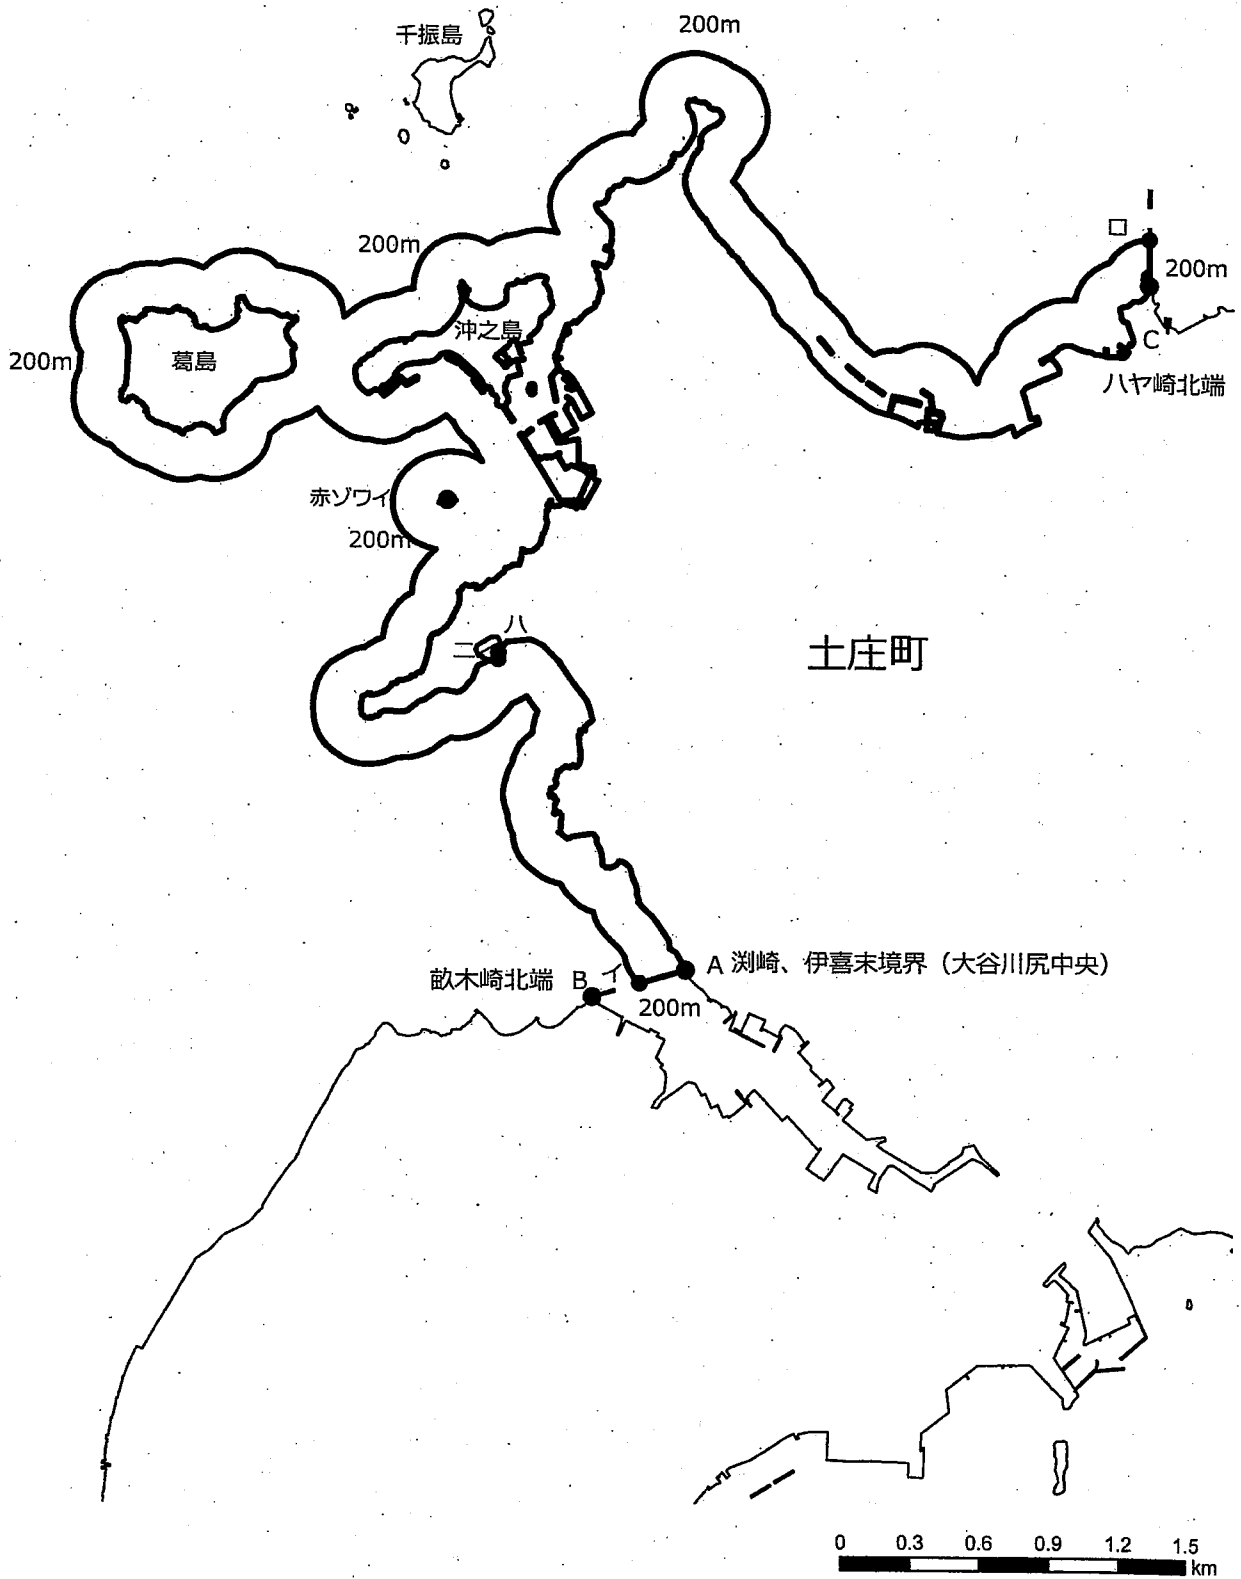

A 保崎

100m

B 儀佐工門鼻

□ 100m

C

直島町姫泊山高頂

D 高松市男木島東端

共第41号

B
岡山県瀬戸内市
邑久町木島高頂

旧大部村、北浦村境界

土庄町

真方位0度
200m
早崎北端 C

200m

北浦小島

A

200m