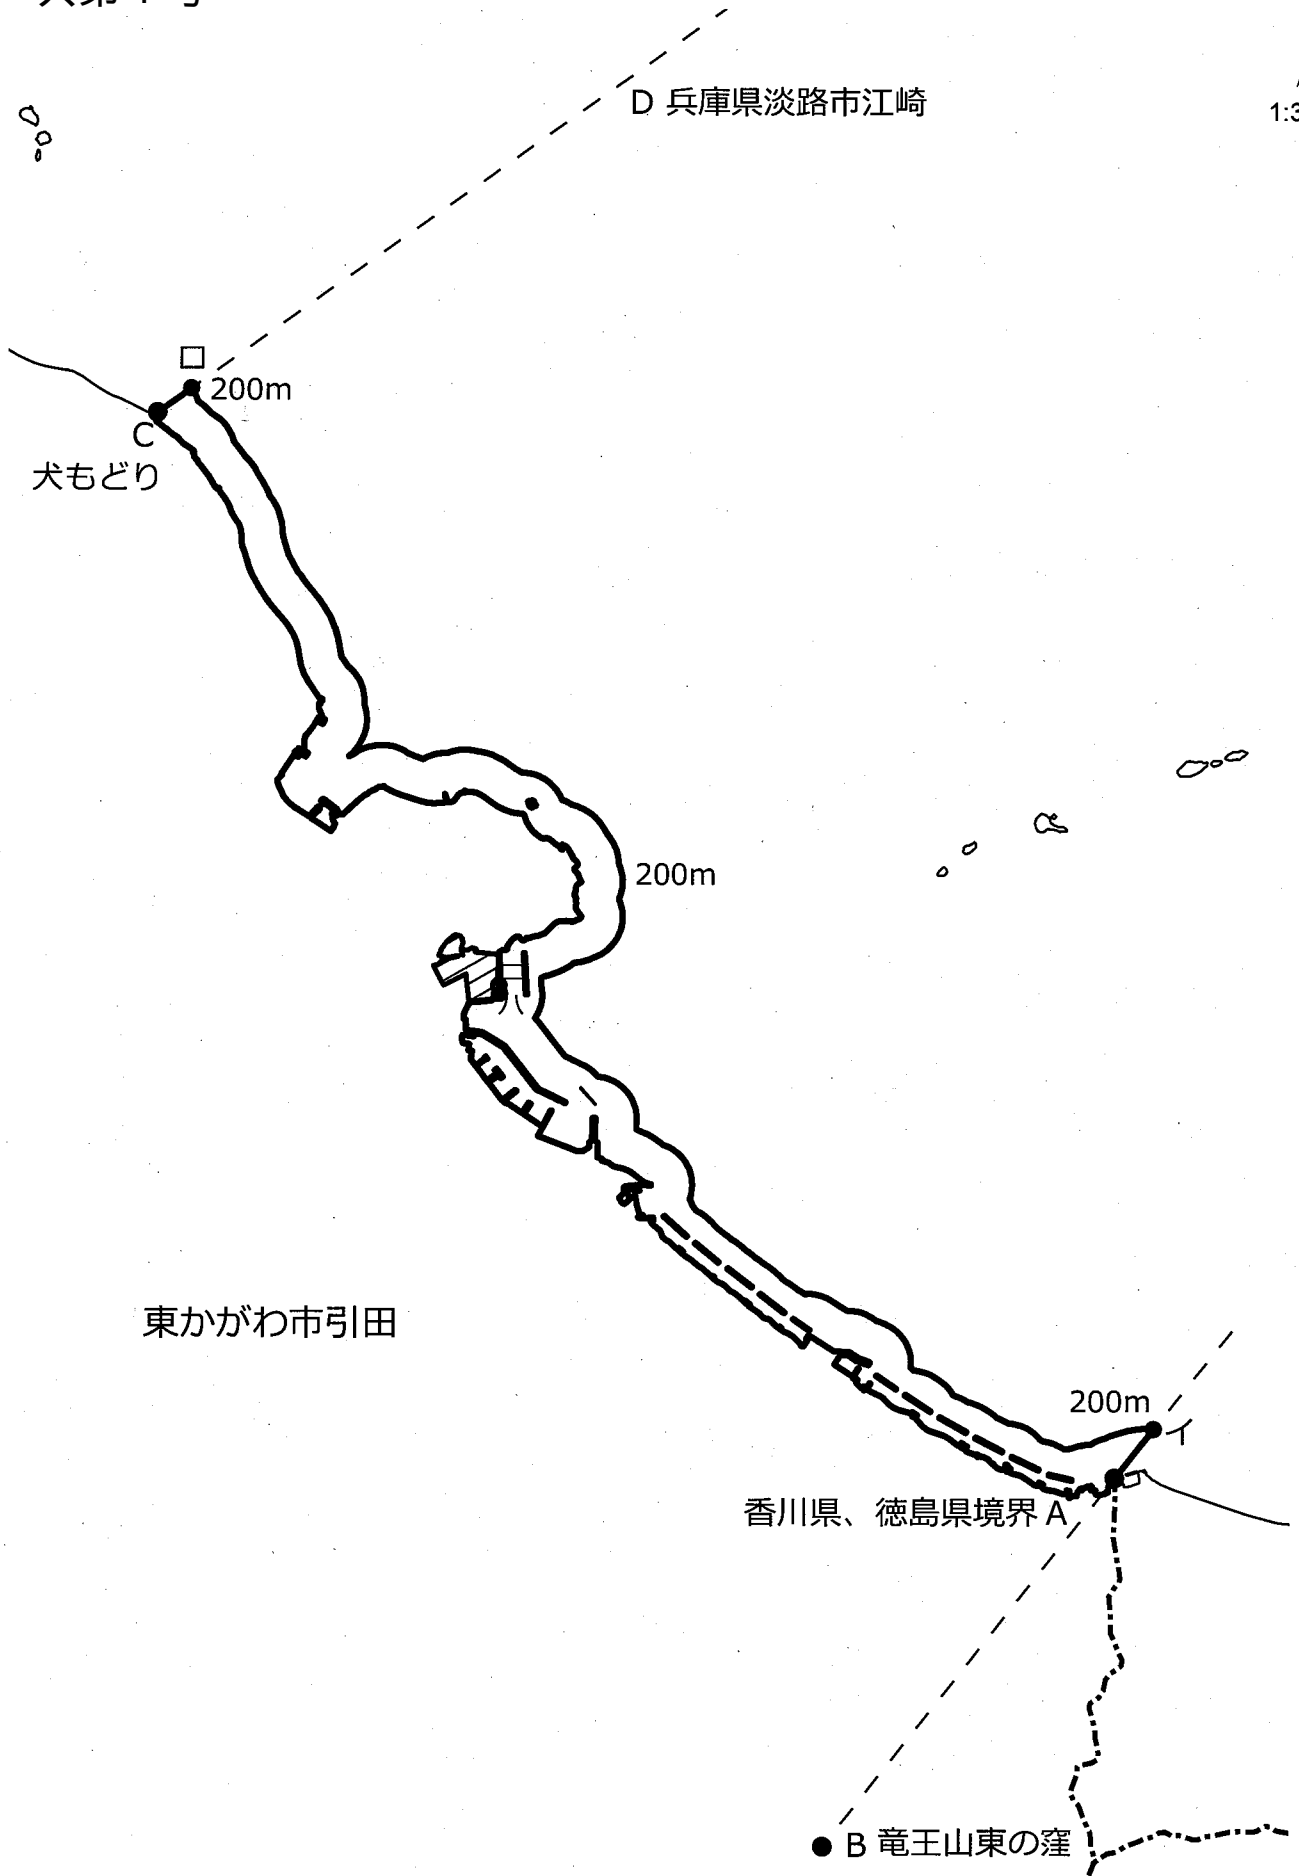

共第1号

1:35,000