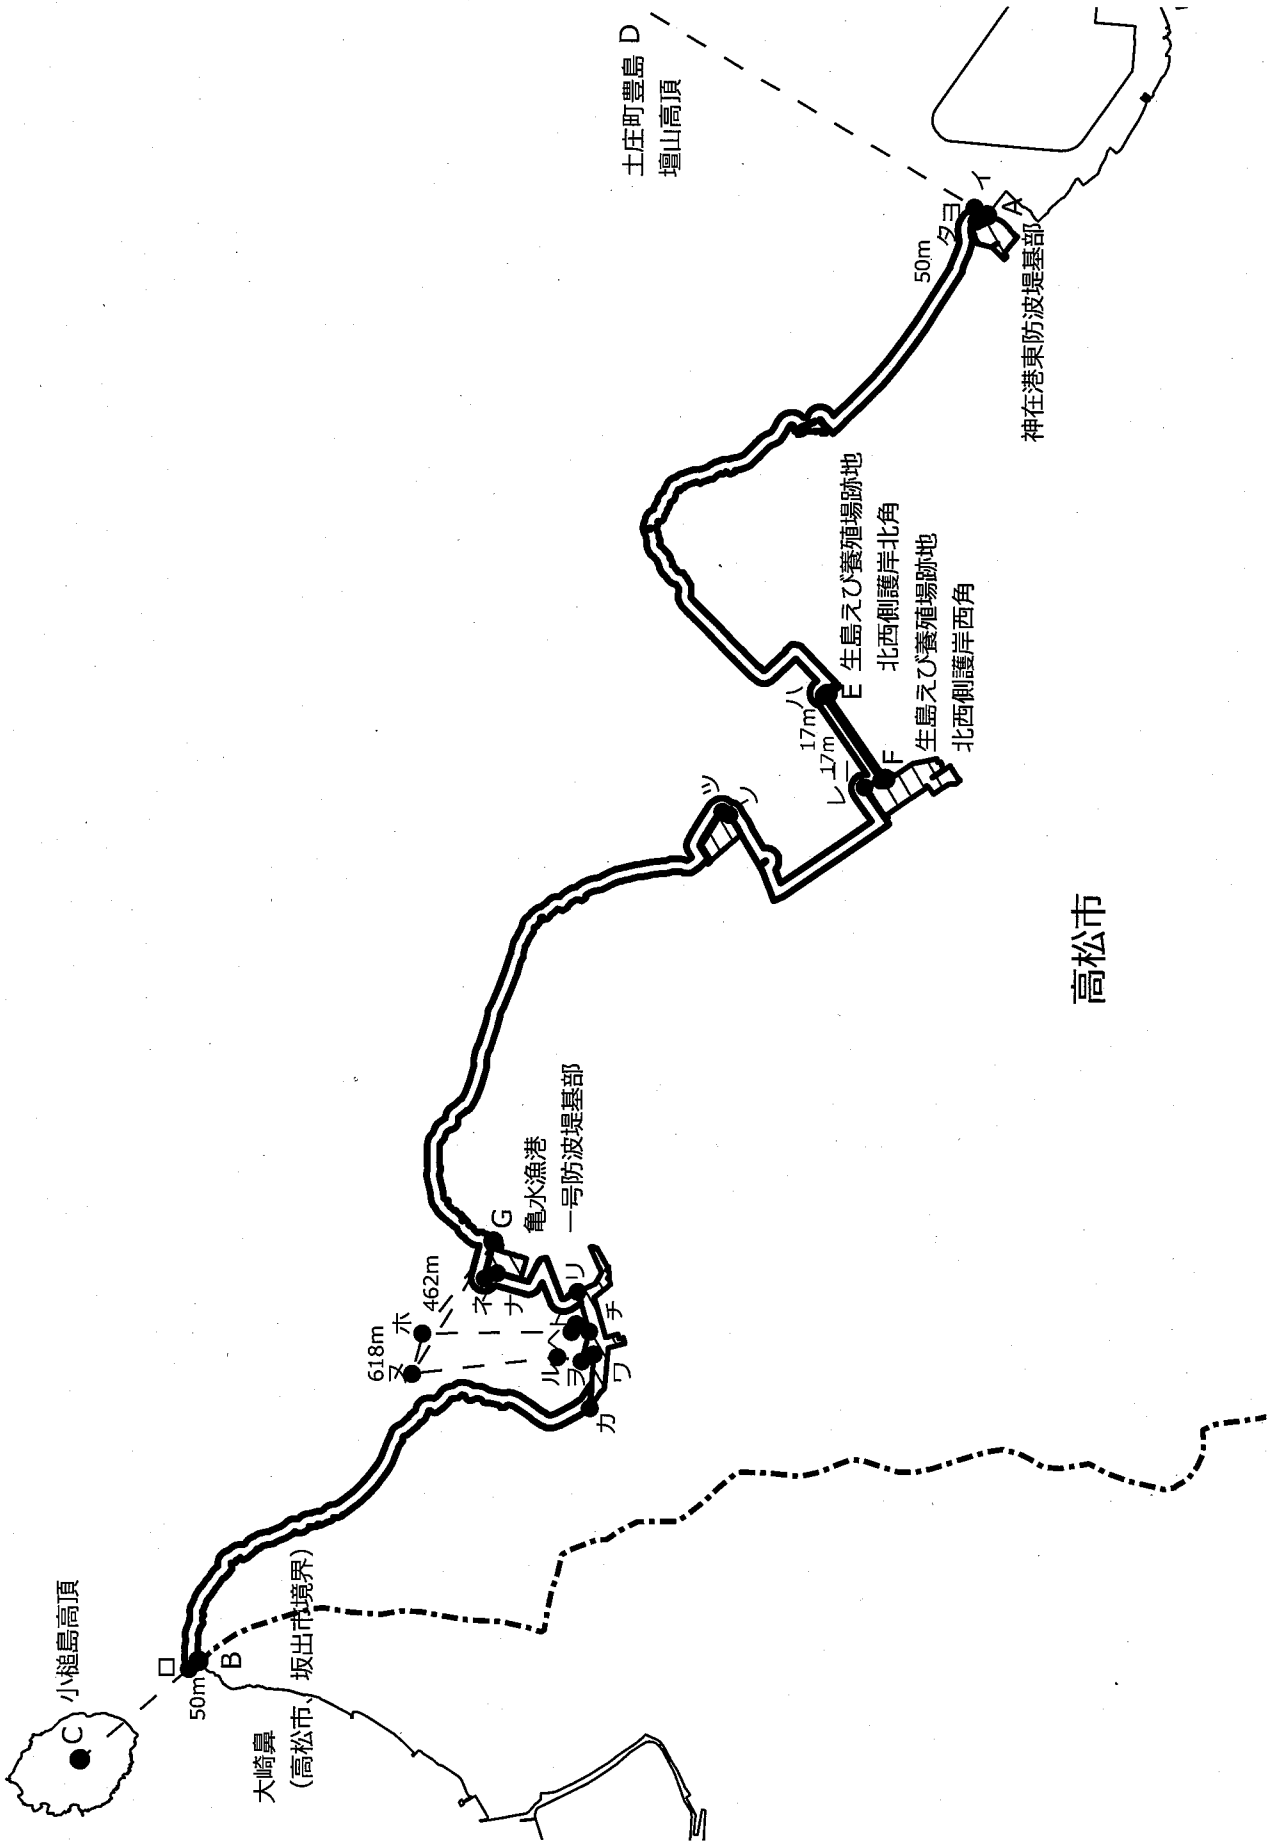

1:30,000

共第68号