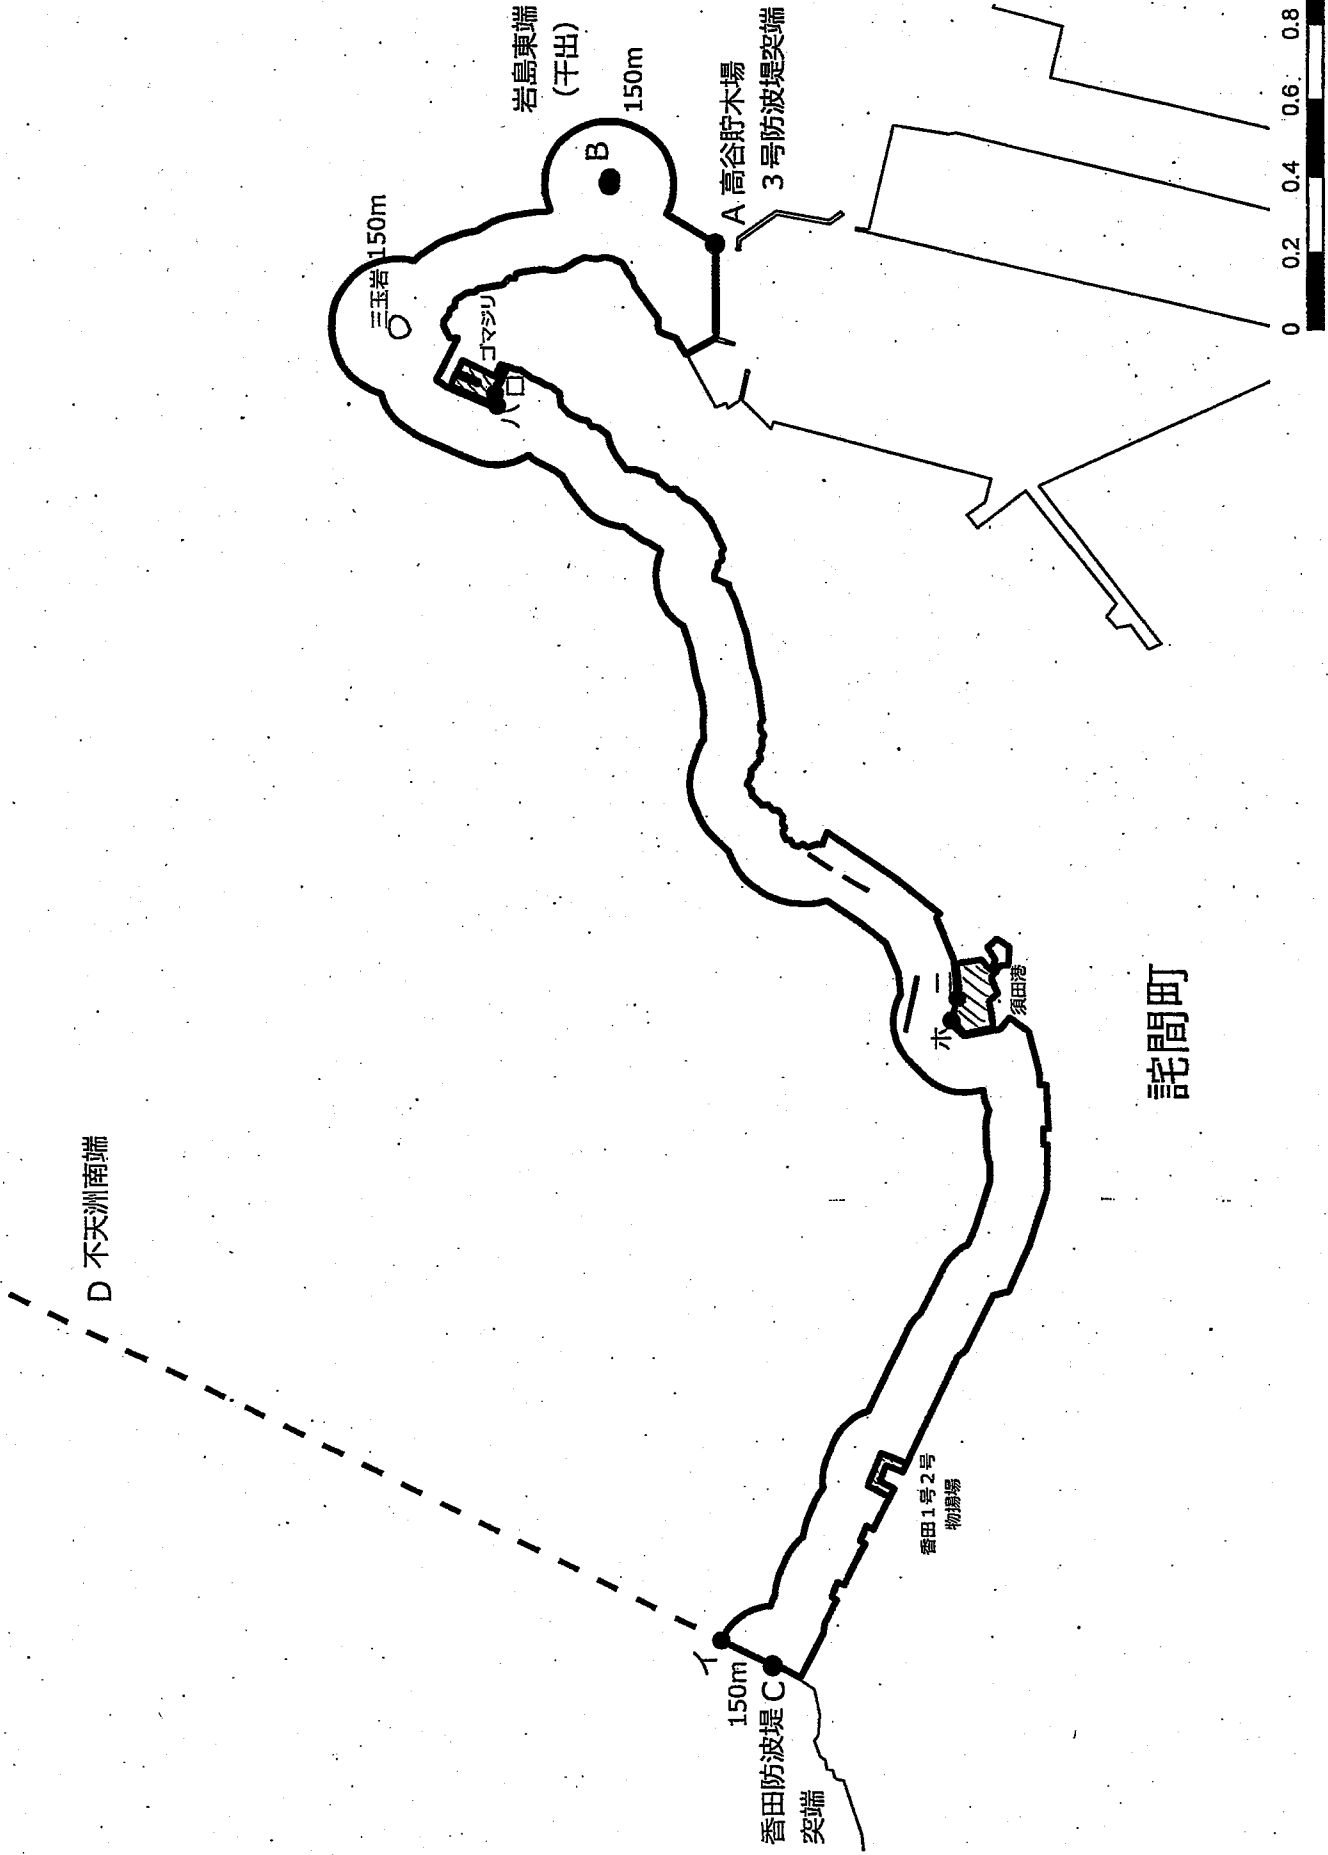

共第105号

1:20,000

詫間町