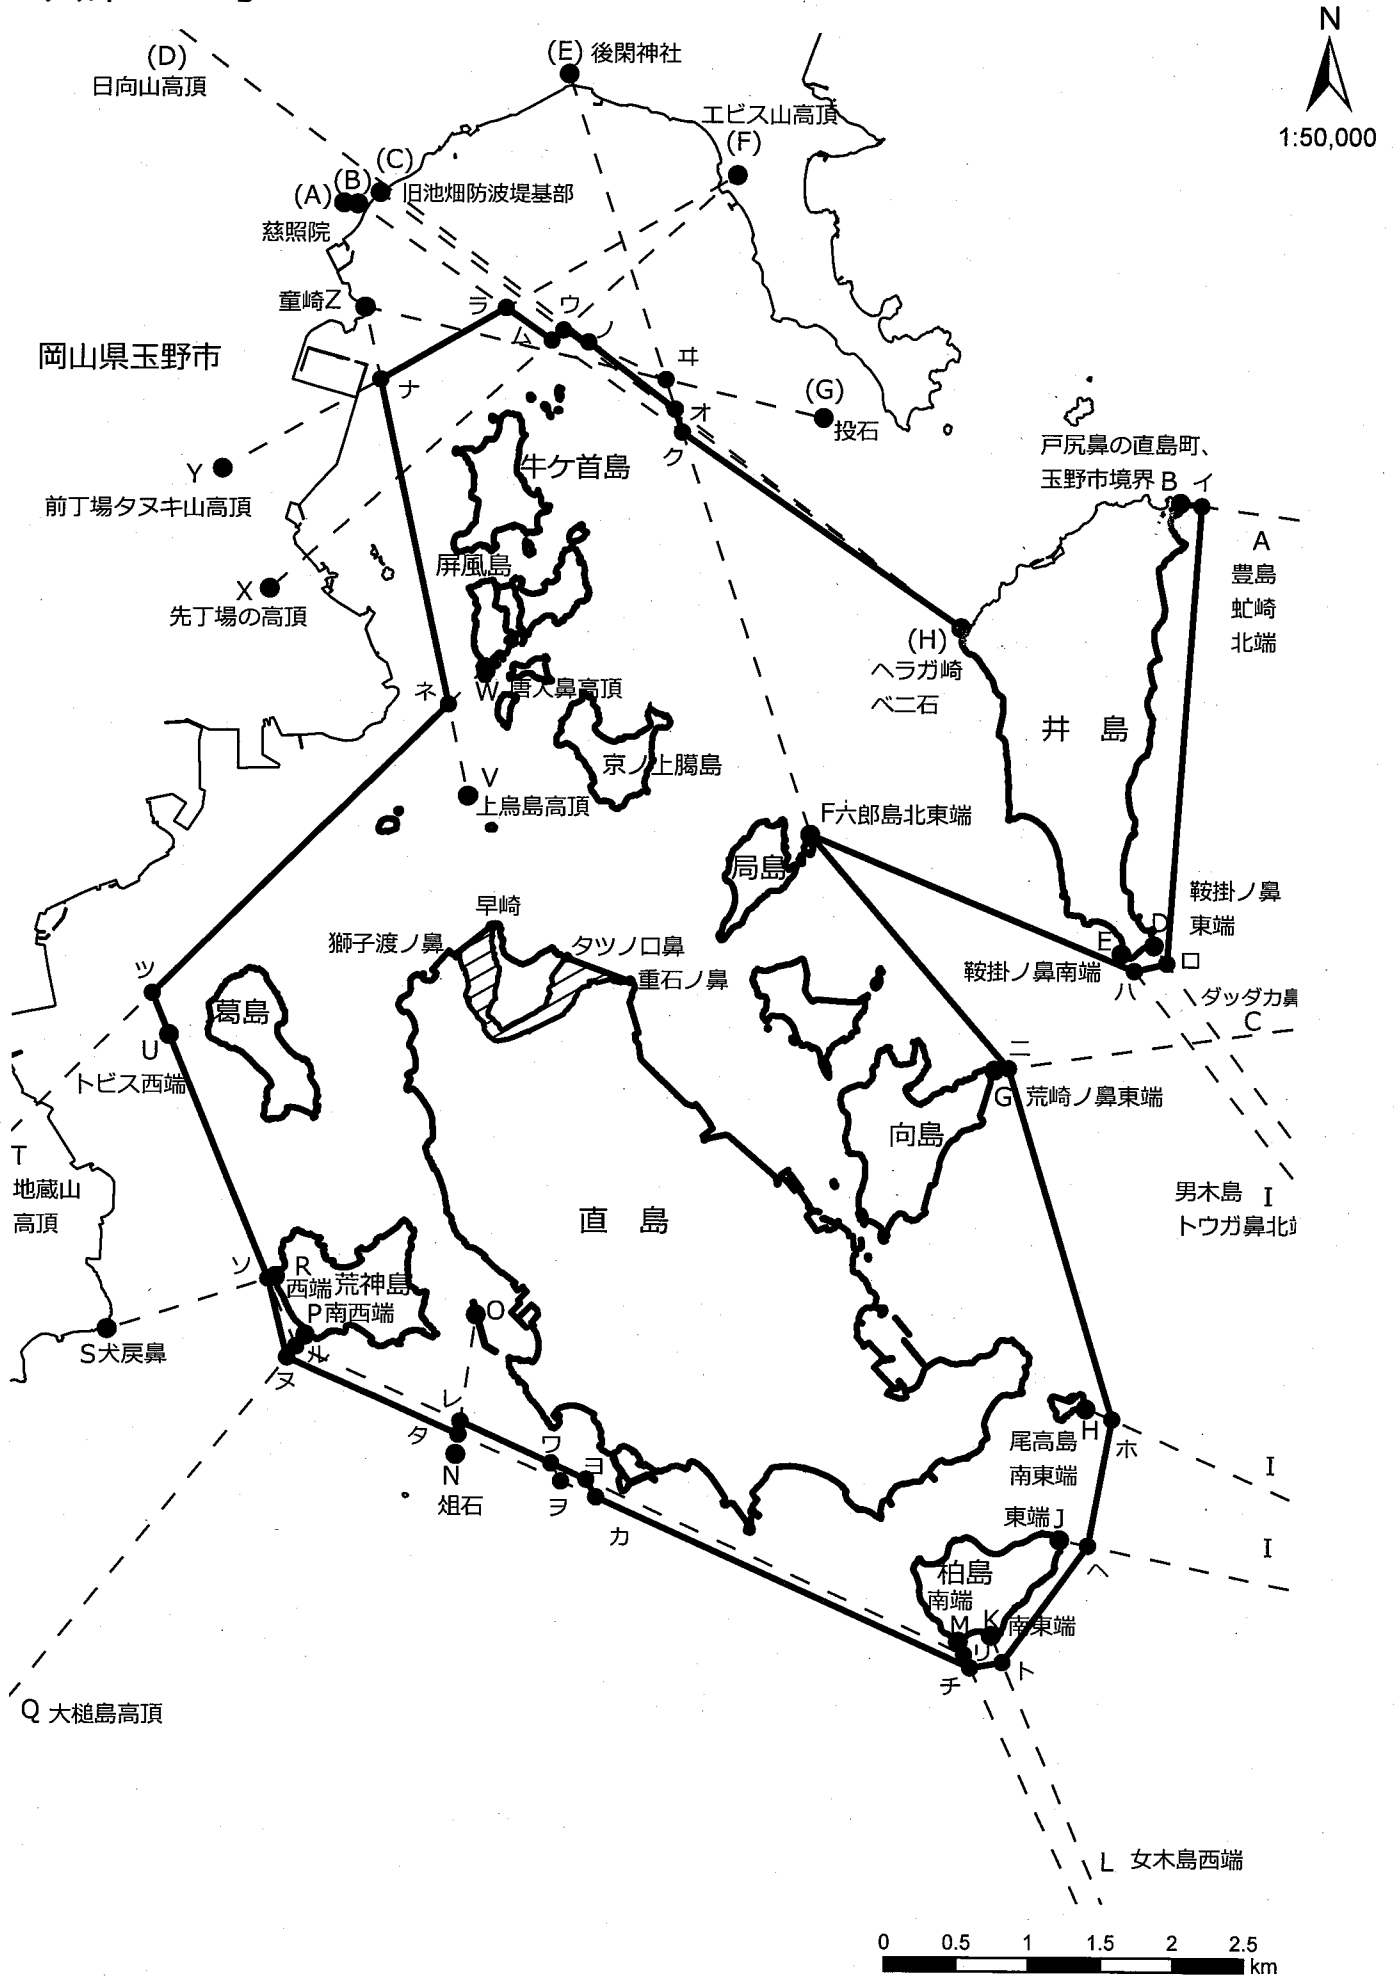

大崎鼻

坂出市

高松市

0 0.25 0.5 0.75 1 1.25 km

共第232号

D 土庄町豊島唐櫃送電用鉄塔

A 屋島長崎鼻西端

朝日町C地区
埋立地北東角 B