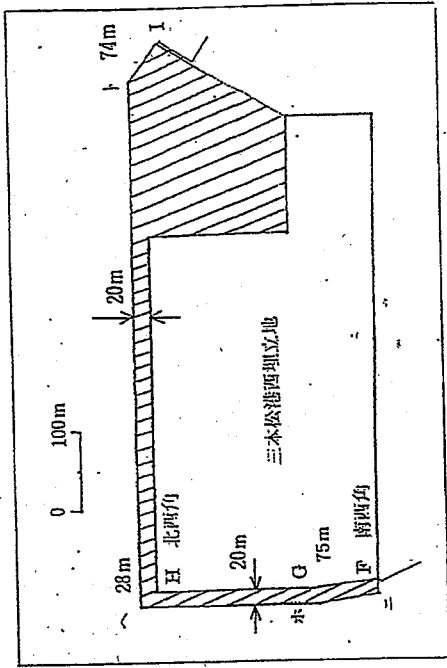

○
オンゴ-岩

100m
松島

100m
双子島

共第206号

100m

一ツ島

C 兵庫県西島高頂

D 女島北西端