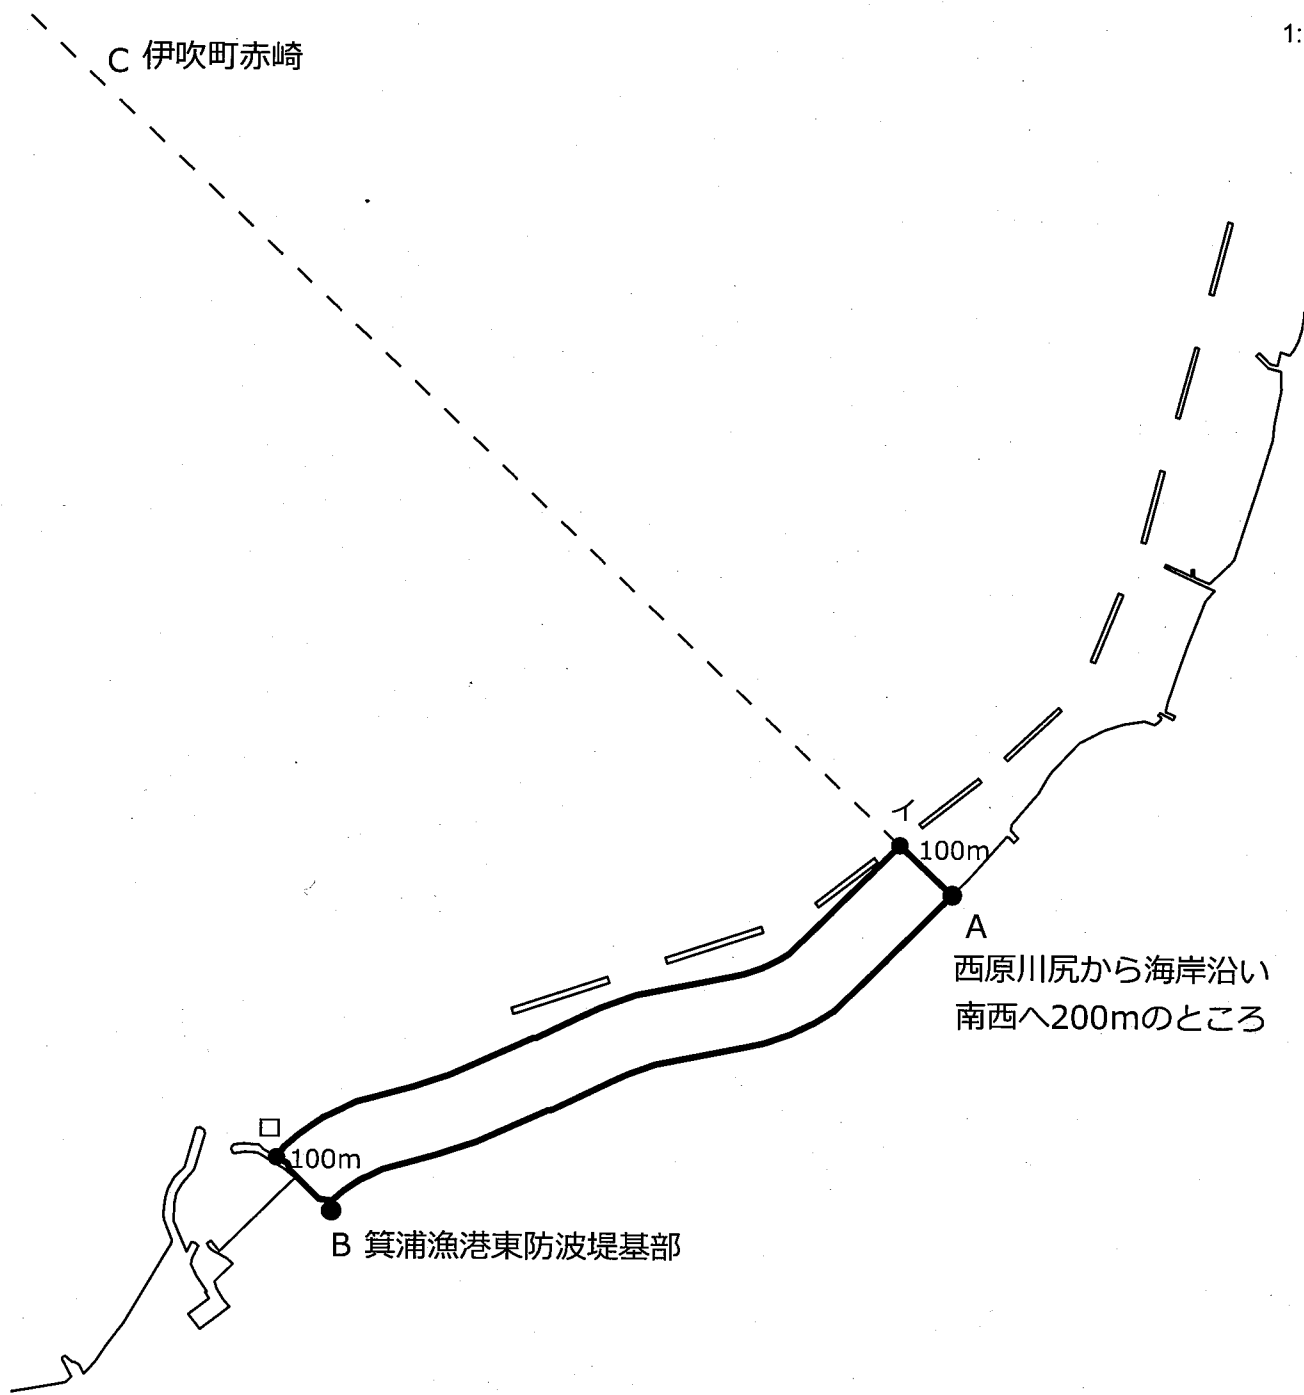

A
西原川尻から海岸沿い
南西へ200mのところ

B 箕浦漁港東防波堤基部

観音寺市

共第114号

豊浜港赤灯台

香川県、愛媛県境界 A
(余木崎)

50m □

50m