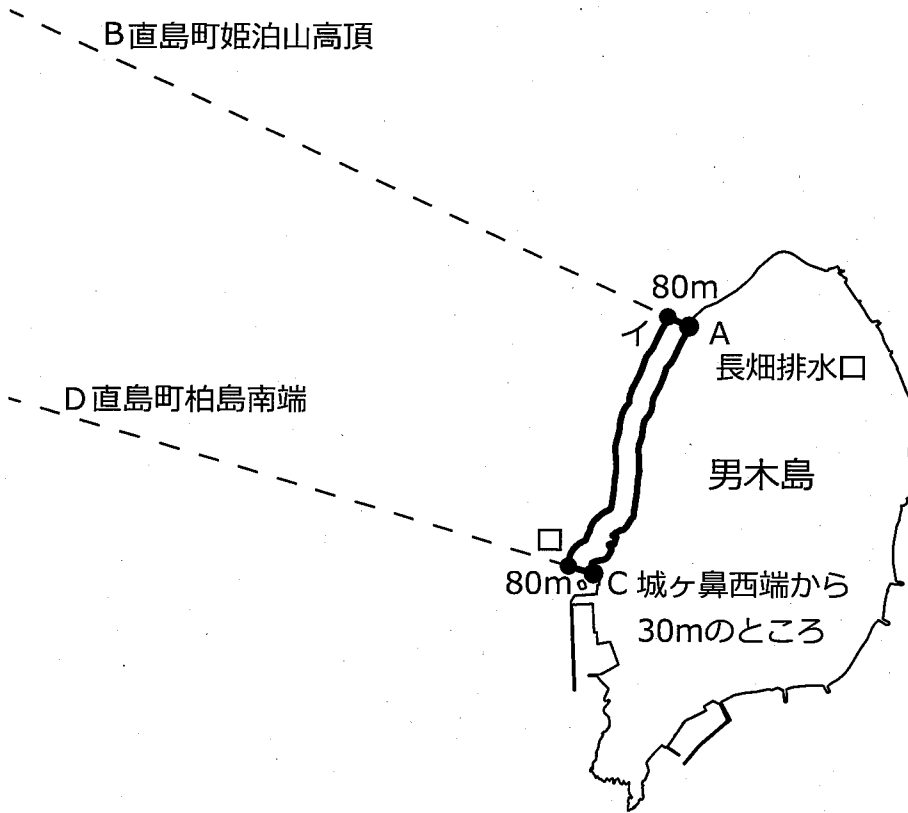

小豆島町

B 土庄町小豊島西端

50m

A
男木島
北東端

男木漁港
北防波堤基部

C
50m

D 屋島長崎鼻北端

女木島