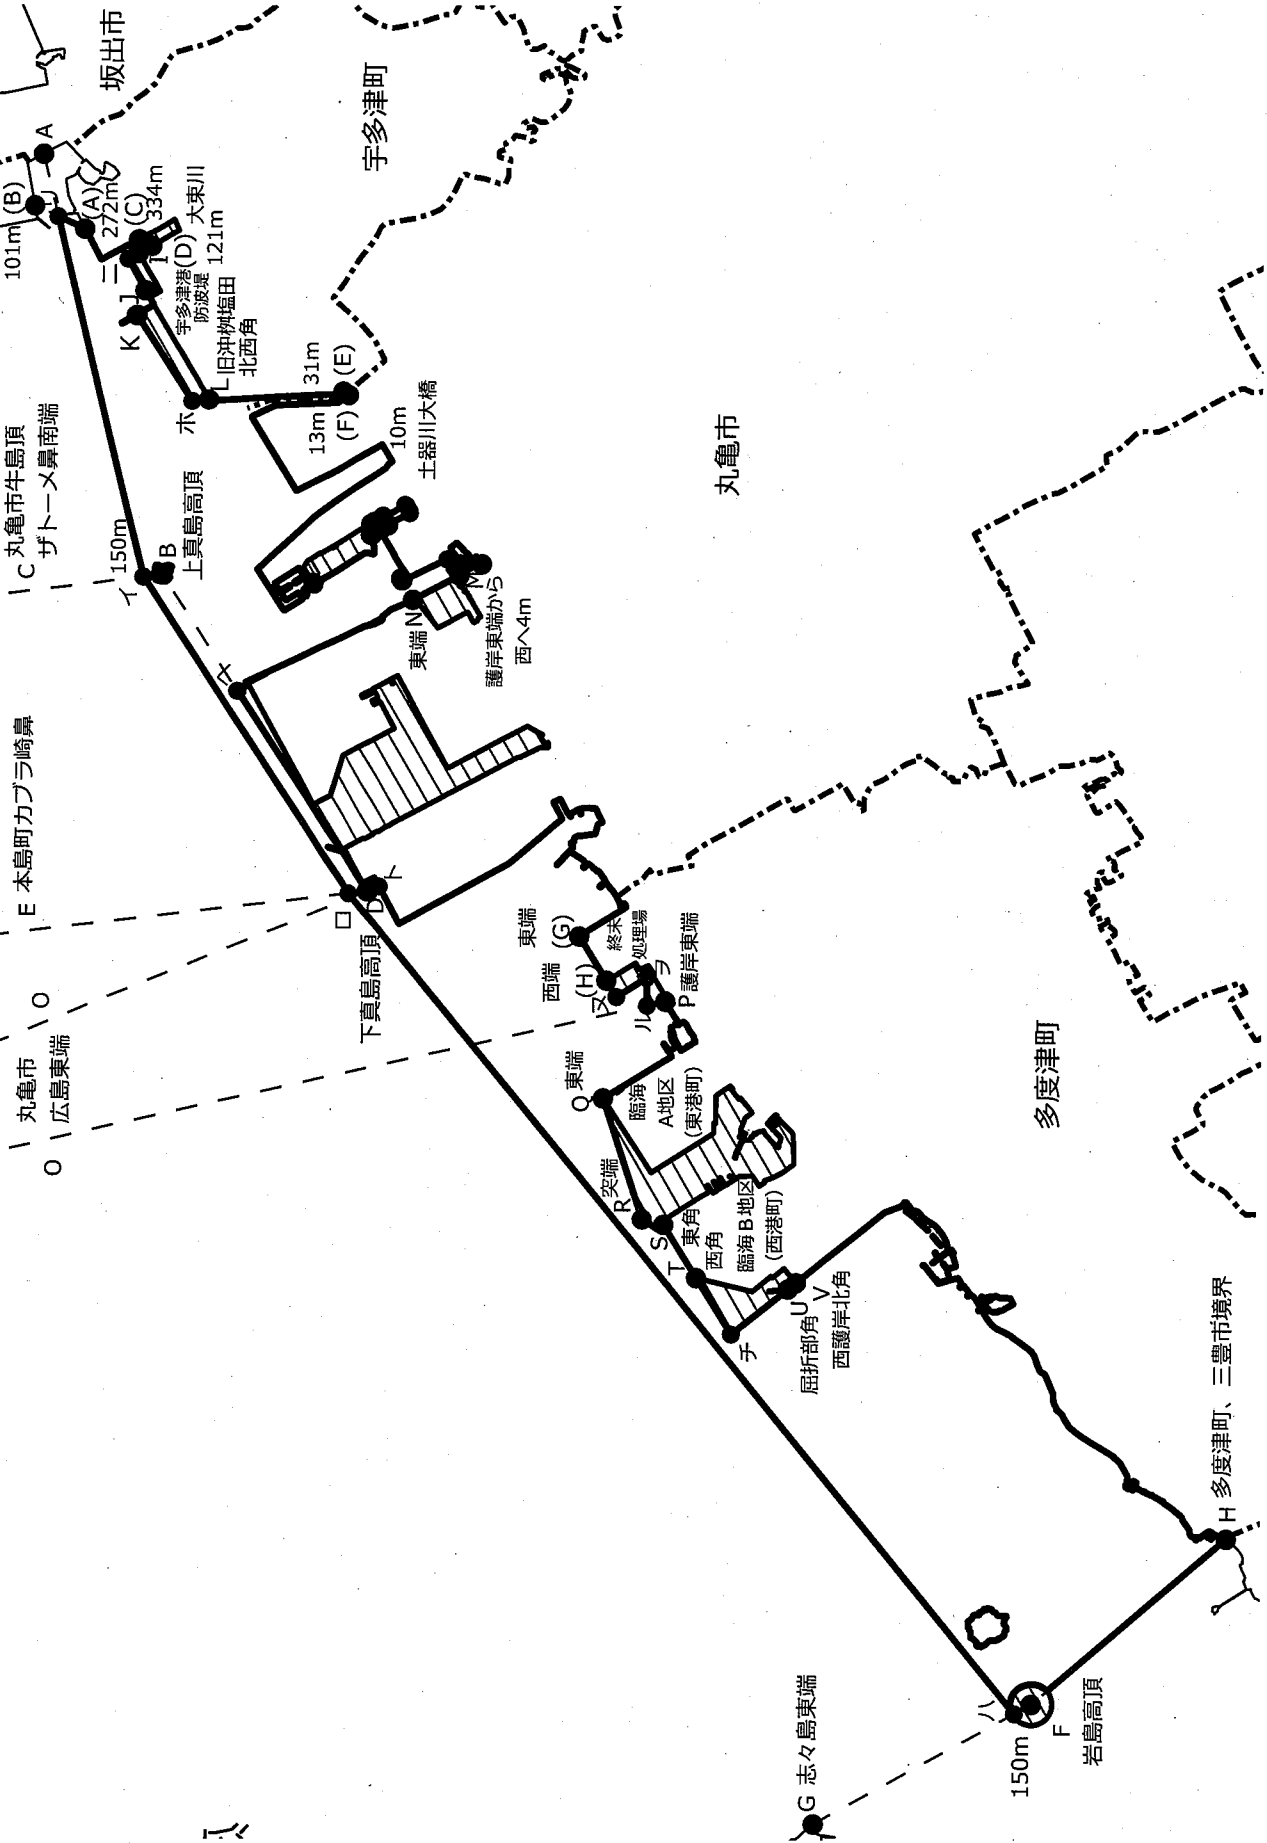

F
Bから南へ
252mのところ

E 旧屋島塩田西端

C
旧木太塩田
(パブリックゴルフ場)
北東端

共第237号

共第240号

小瀬居島

共第241号

共第242号