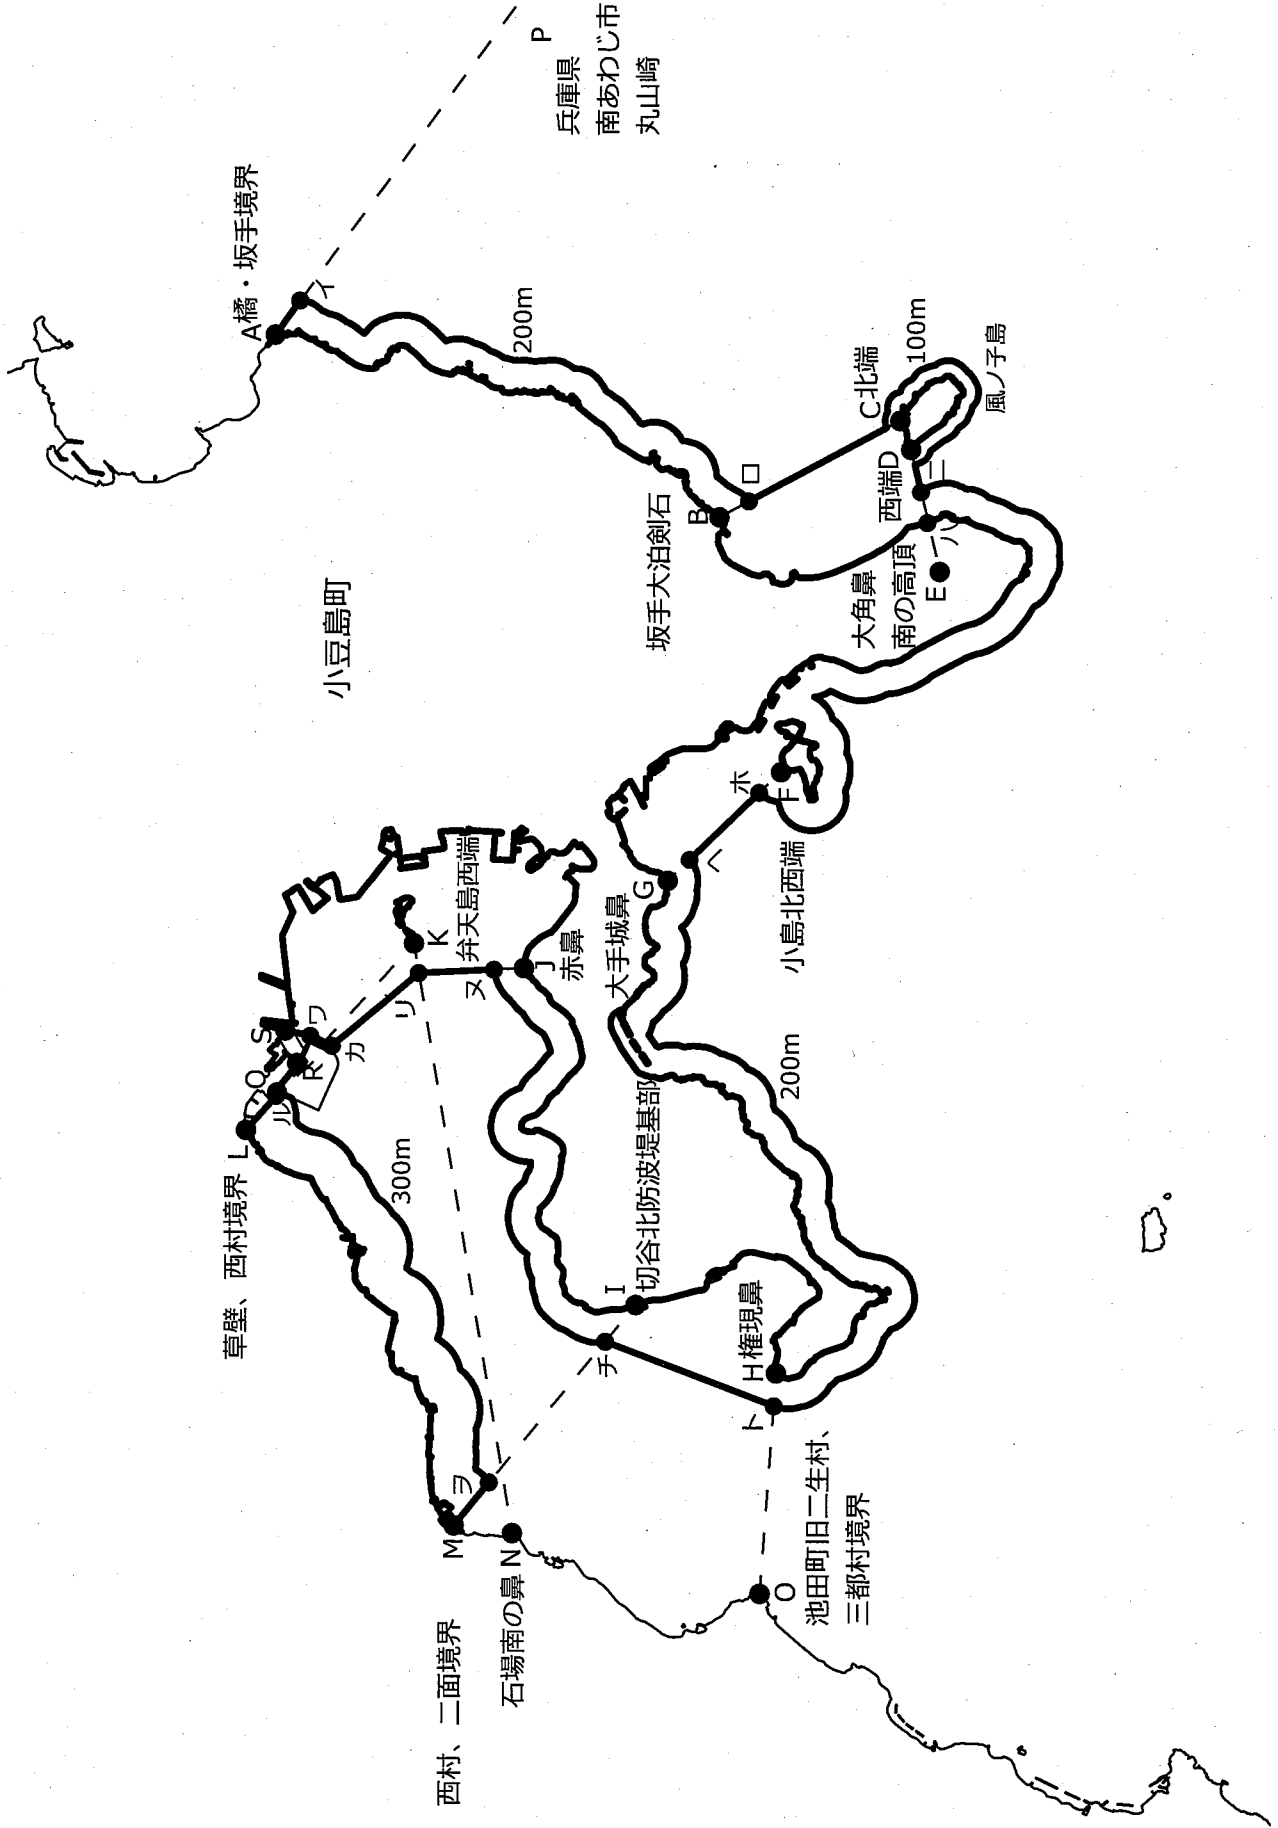

小豆島町

D 兵庫県南あわじ市丸山崎

兵庫県洲本市光山高頂 C

1:50,000

共第46号

共第48号

200m

共第50号