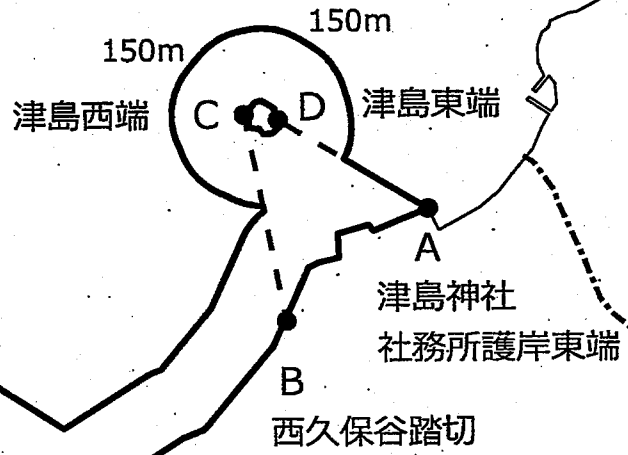

共第100号

N
1:20,000

0 0.2 0.4 0.6 0.8 1 km

共第102号

共第104号

F 志々島東端

150m

E
詫間港水出埋立地
護岸北西角