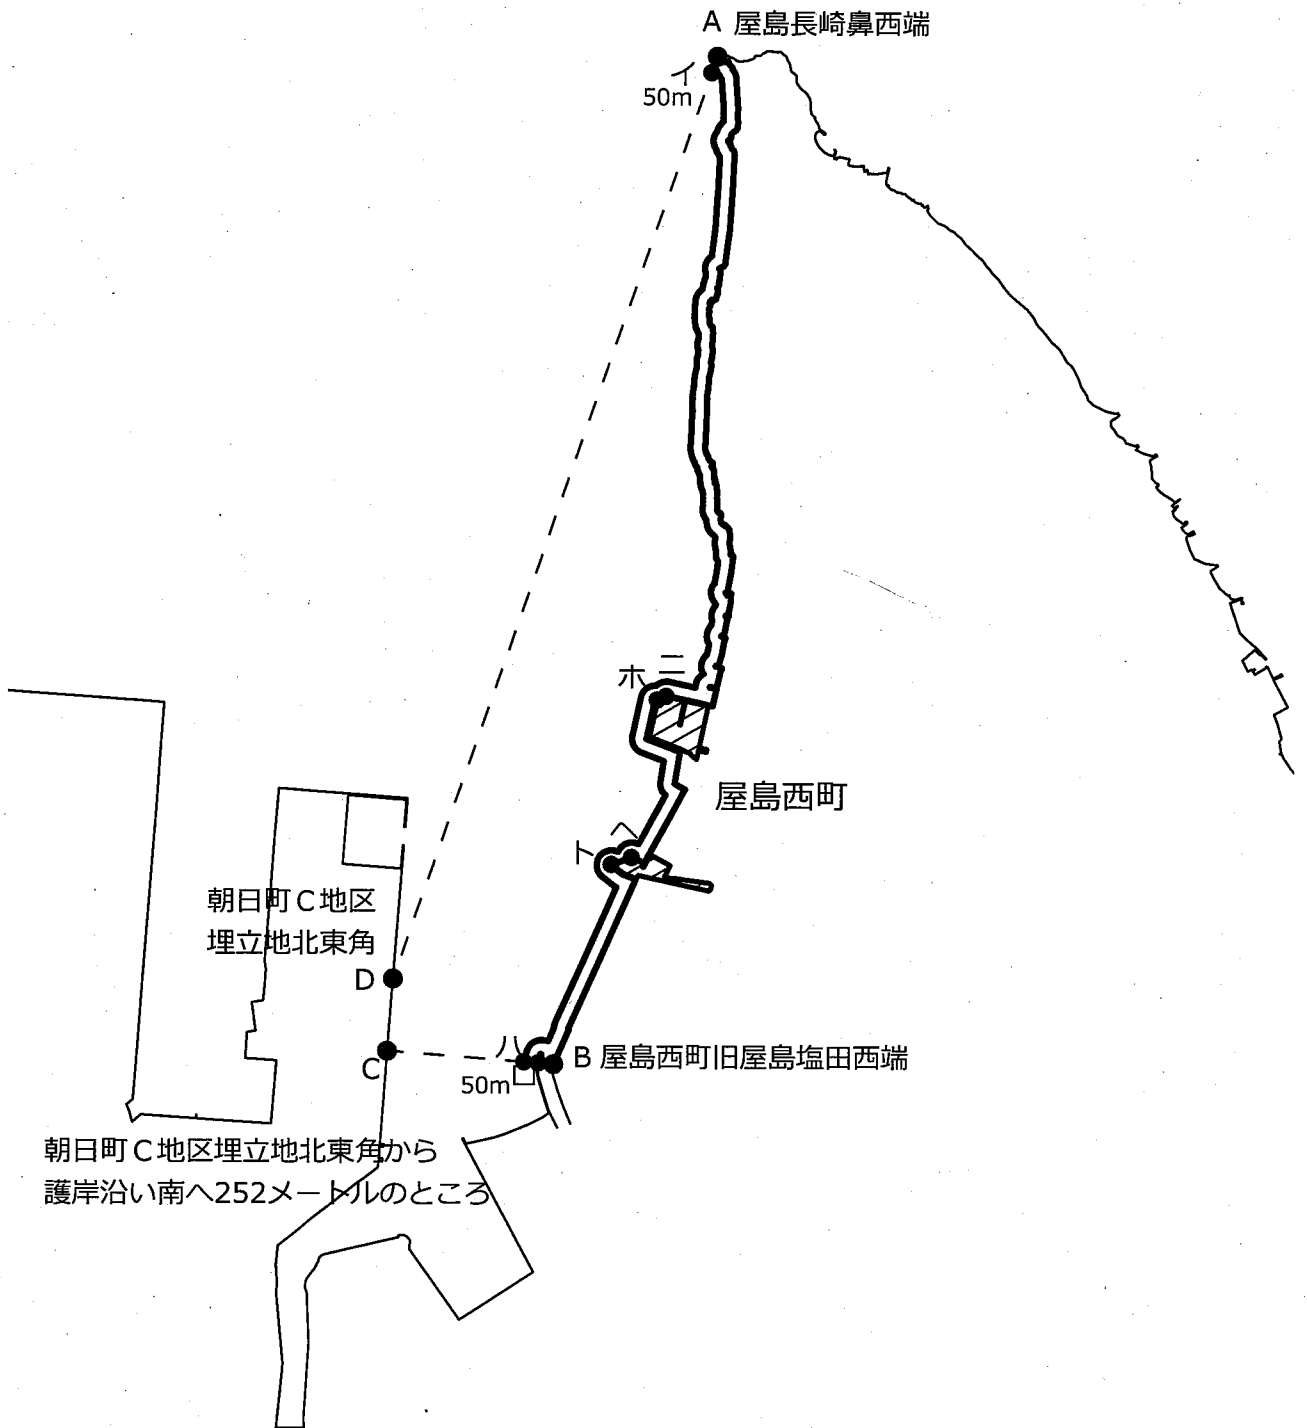

100m

D 高松市大槌島高頂

共第64号

150m

直島町向島

C 南東端

直島

B 角崎