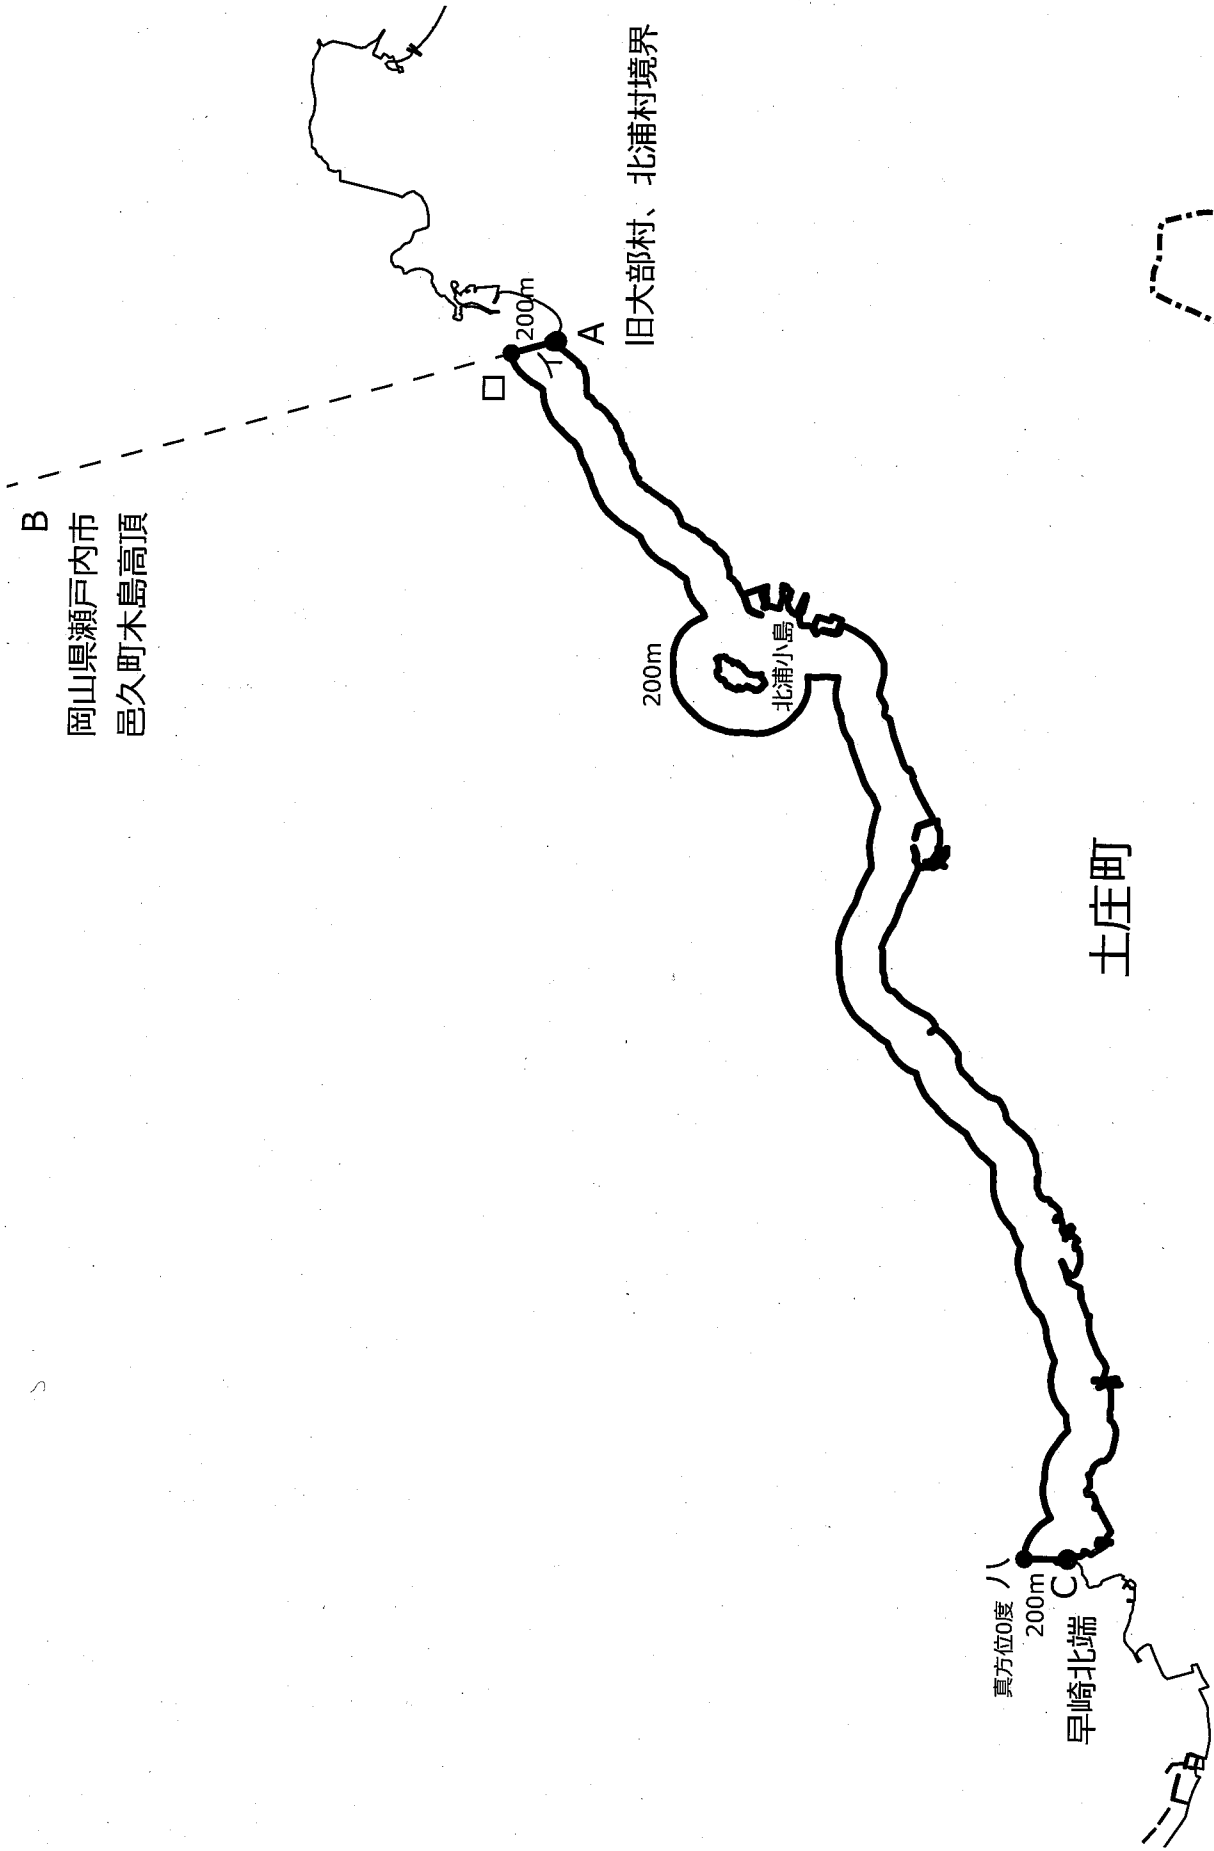

B
岡山県瀬戸内市
邑久町木島高頂

旧大部村、北浦村境界

土庄町

真方位0度
200m
早崎北端 C

200m

北浦小島

A

200m