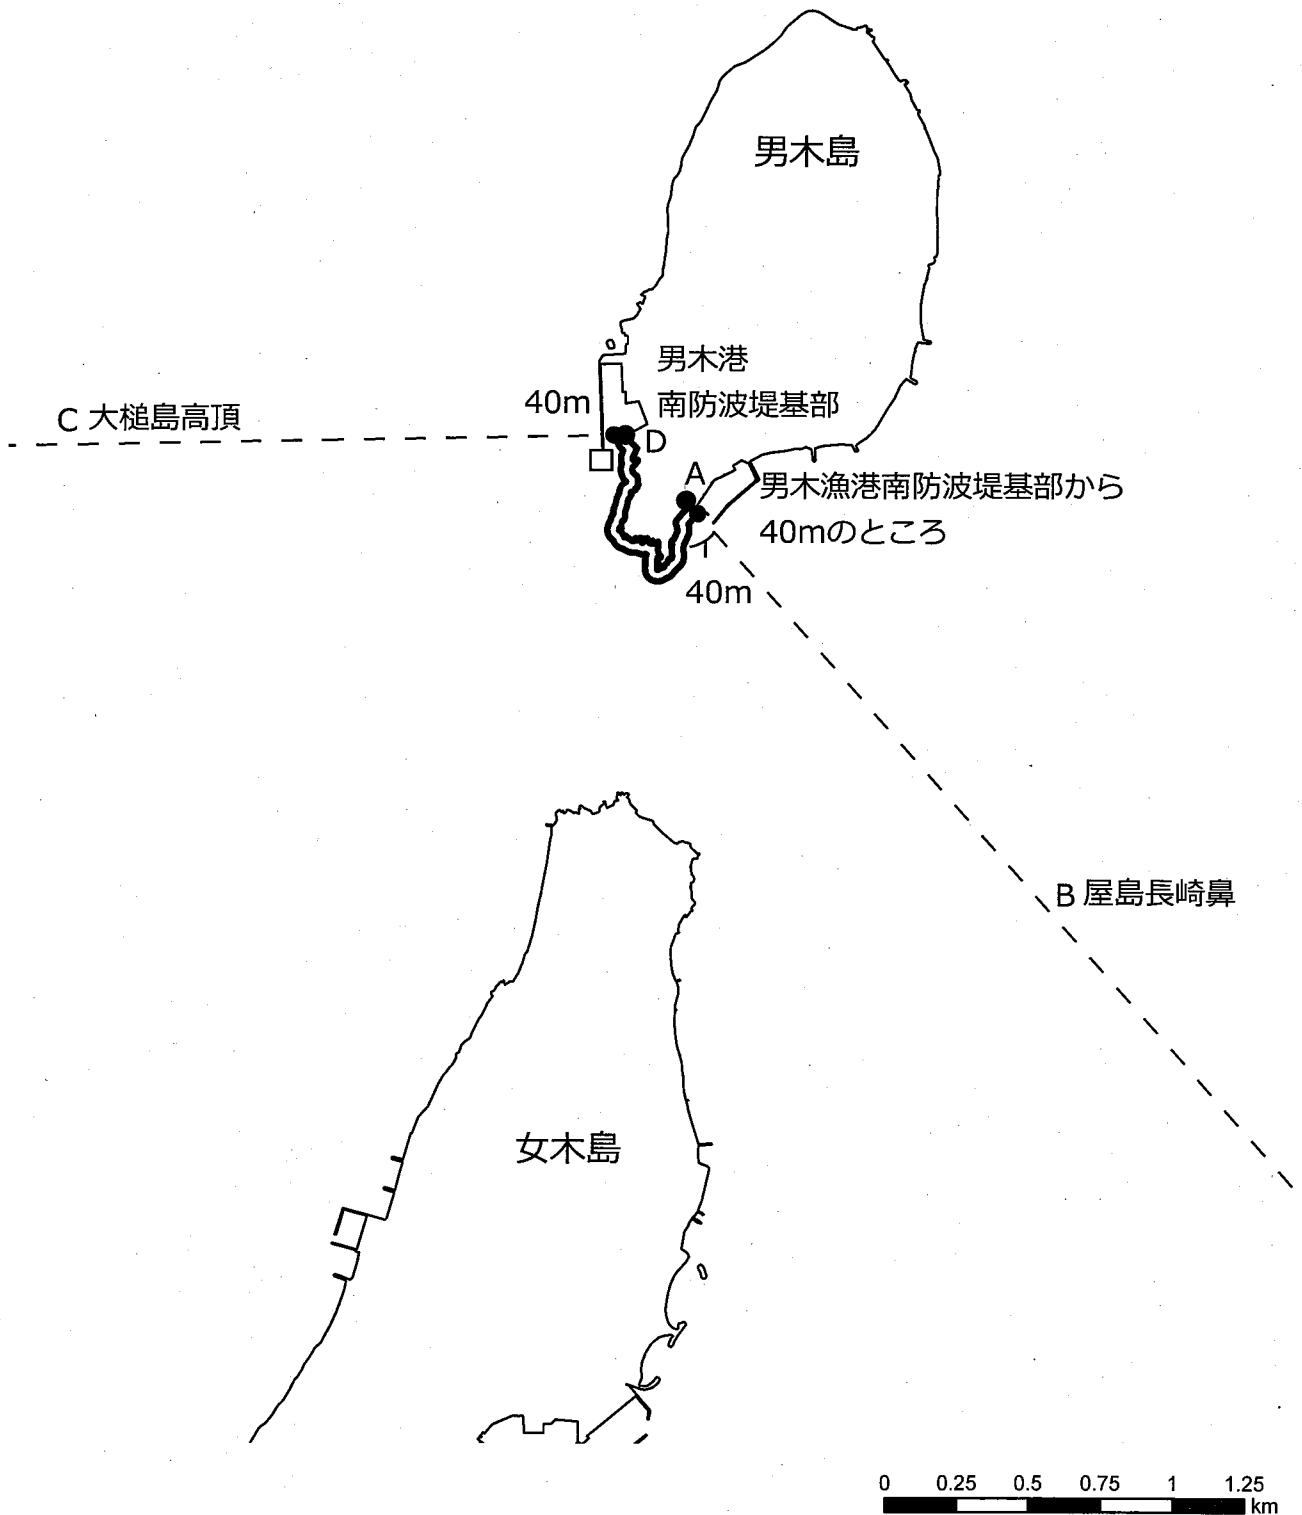

小豆島町

B 土庄町小豊島西端

50m

A
男木島
北東端

男木漁港
北防波堤基部

C
50m

D 屋島長崎鼻北端

女木島