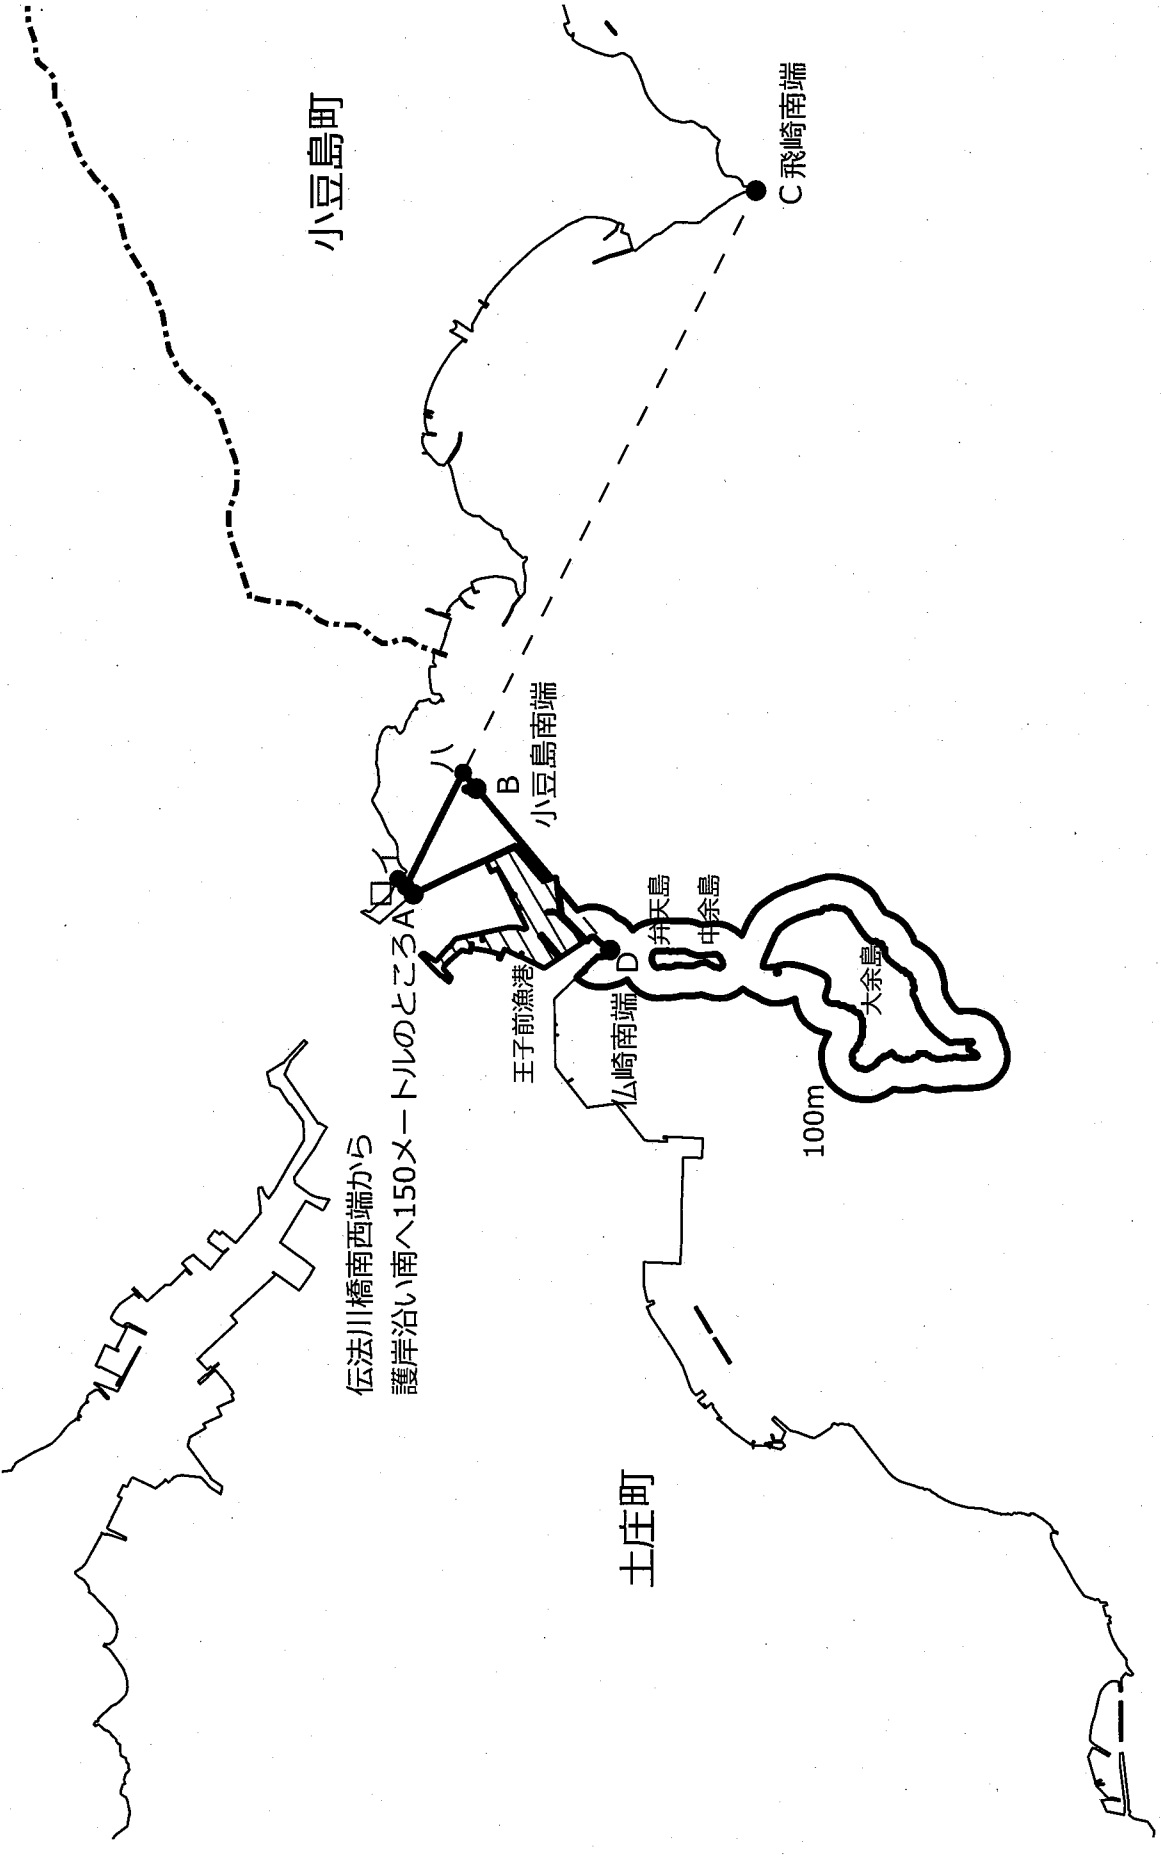

100m

伝法川橋南西端から
護岸沿い南へ150メートルのところA

土庄町

共第32号

豊島

小豊島

100m

アワラ島