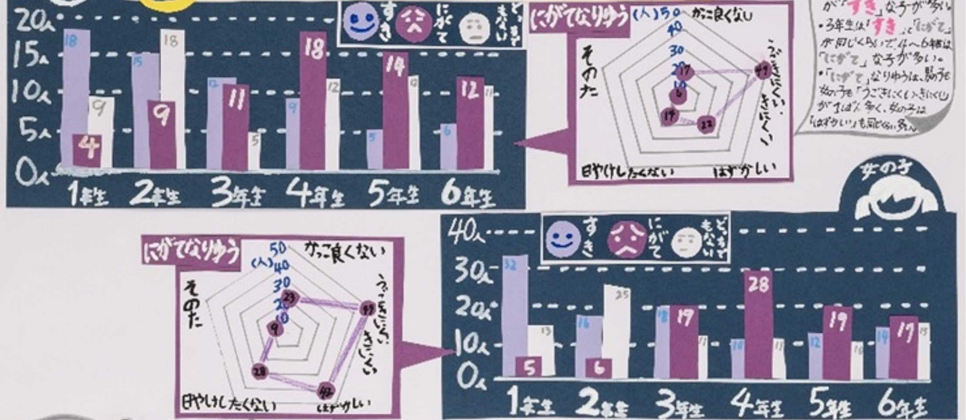

# 学校の水ぎ

みんなはどう？

1年生から6年生まで598人にききました

## 1 学校できている水ぎの形は？

## 2 水ぎは好き？にかて？

## 3 自分でえらべるなら 水ぎの形は？