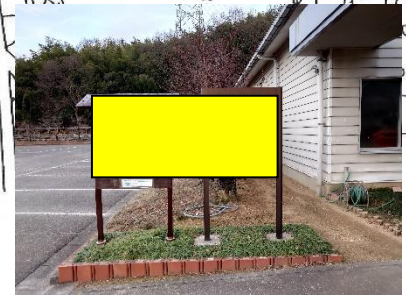

# <看板等設置位置図>

配置図

正門看板 1 枚 (両面) : 来場者用門  
塀内側、縦 2.0m 程度 × 横 2.5m 程  
度 × 高さ 4 m 未満

アーチ型ゲート 1 基 (両面) :  
正門門塀内側、内幅 6 m × 桁下  
3.8 m 以上

実習館アプローチ看板 2 枚 :  
縦 0.7m × 16m 以内、縦 0.7m  
× 10m 以内

壁画アート 1 枚 : 身障者用トイレ壁  
面 (北側) : 縦 2.3m × 横 2.2m 以内

立型案内看板 1 基 : 縦 1 m × 横 2 m  
× 高さ 1.7 m 程度

テーブル型案内看板 1 基 : メイン道  
路、縦 1 m × 横 2 m × 高さ 0.8 m 程  
度、手前傾斜あり、移動式 (ストッ  
パー付キャスター)