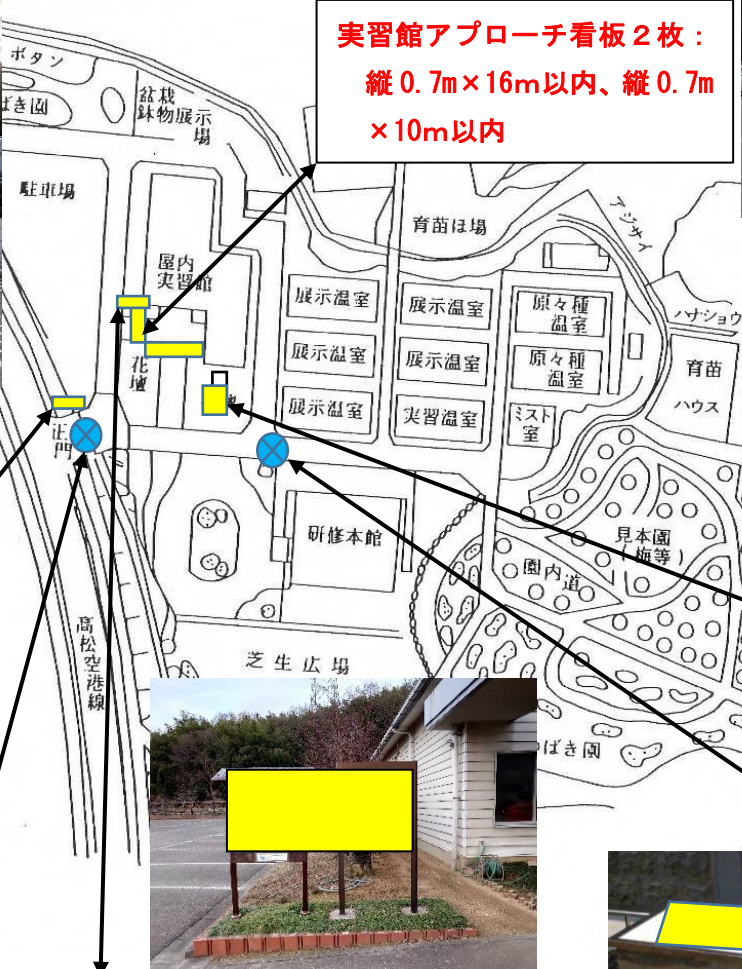

# 香川県園芸総合センター位置図

# <看板等設置位置図>

配置図

正門看板 1 枚 (両面) : 来場者用門  
塀内側、縦 2.0m 程度 × 横 2.5m 程  
度 × 高さ 4 m 未満

アーチ型ゲート 1 基 (両面) :  
正門門塀内側、内幅 6 m × 桁下  
3.8 m 以上

実習館アプローチ看板 2 枚 :  
縦 0.7m × 16m 以内、縦 0.7m  
× 10m 以内

壁画アート 1 枚 : 身障者用トイレ壁  
面 (北側) : 縦 2.3m × 横 2.2m 以内

立型案内看板 1 基 : 縦 1 m × 横 2 m  
× 高さ 1.7 m 程度

テーブル型案内看板 1 基 : メイン道  
路、縦 1 m × 横 2 m × 高さ 0.8 m 程  
度、手前傾斜あり、移動式 (ストッ  
パー付キャスター)