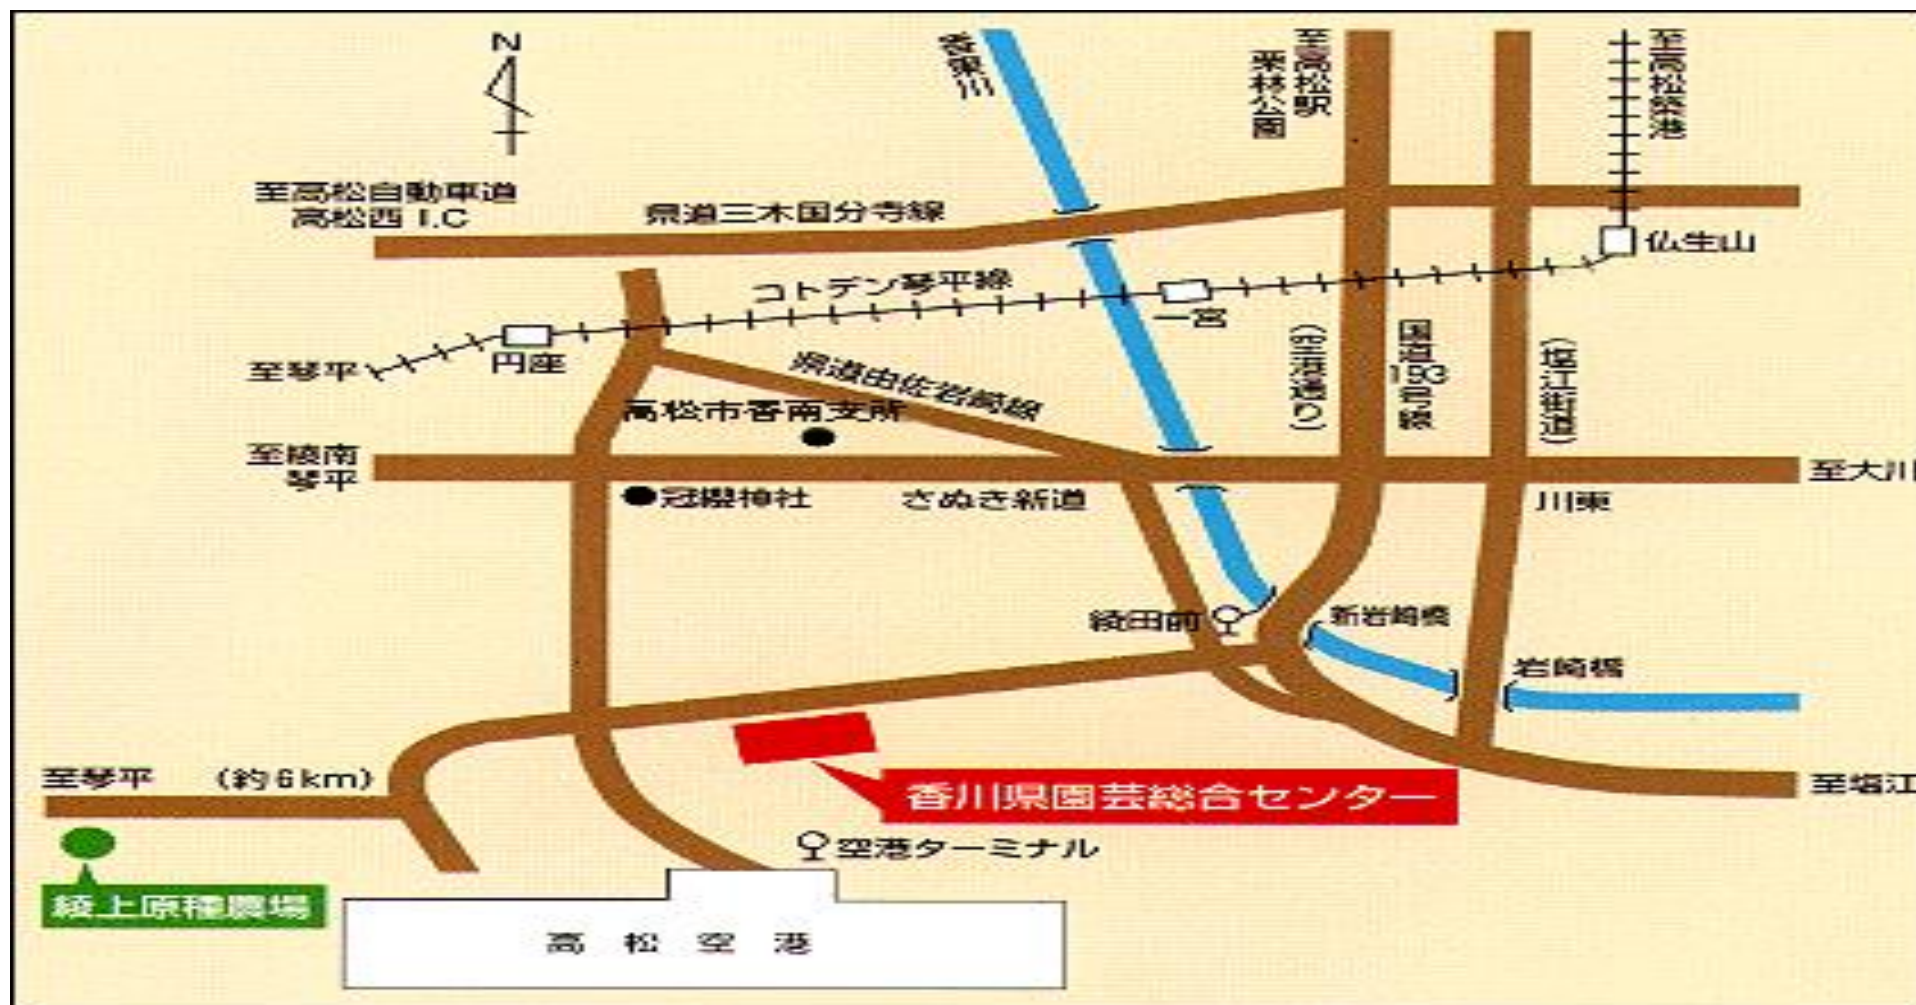

# 香川県園芸総合センター位置図

# <看板等設置位置図>

配置図

正門看板 1 枚 (両面) : 来場者用門  
塀内側、縦 2.0m 程度 × 横 2.5m 程  
度 × 高さ 4 m 未満

アーチ型ゲート 1 基 (両面) :  
正門門塀内側、内幅 6 m × 桁下  
3.8 m 以上

実習館アプローチ看板 2 枚 :  
縦 0.7m × 16m 以内、縦 0.7m  
× 10m 以内

壁画アート 1 枚 : 身障者用トイレ壁  
面 (北側) : 縦 2.3m × 横 2.2m 以内

立型案内看板 1 基 : 縦 1 m × 横 2 m  
× 高さ 1.7 m 程度

テーブル型案内看板 1 基 : メイン道  
路、縦 1 m × 横 2 m × 高さ 0.8 m 程  
度、手前傾斜あり、移動式 (ストッ  
パー付キャスター)