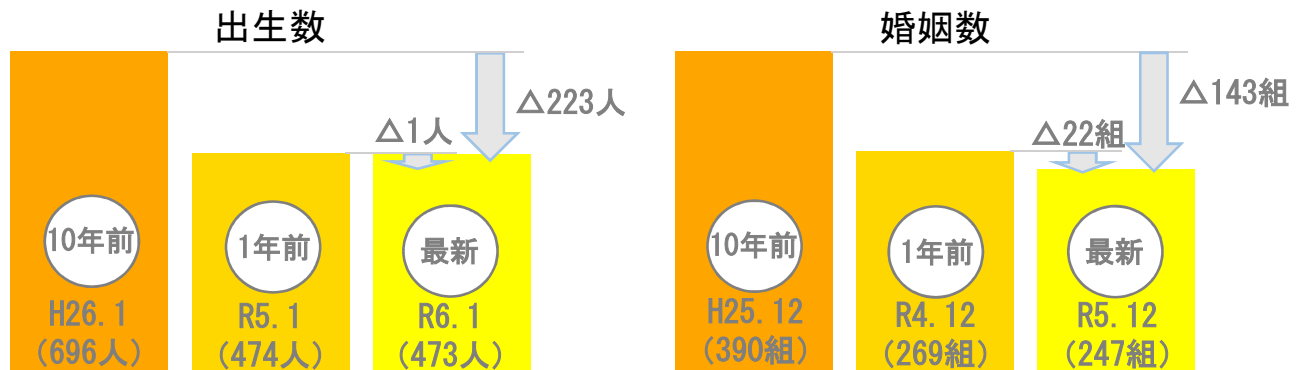

### ～県内の出生数、婚姻数について最新のデータをお伝えします～

- 1月中の出生数は1年前と比べて1人の減少となりました。
- 市町別にみると、坂出市で8人、三豊市で6人など4市3町で増加、一方、観音寺市で△7人、善通寺市及び宇多津町で△5人など4市4町で減少となりました。
- 12月中の婚姻数は1年前と比べて22組の減少となりました。

出典 香川県人口移動調査

出典 人口動態統計 (厚生労働省)

※R5.12は速報のため確定数公表の際に修正されます。