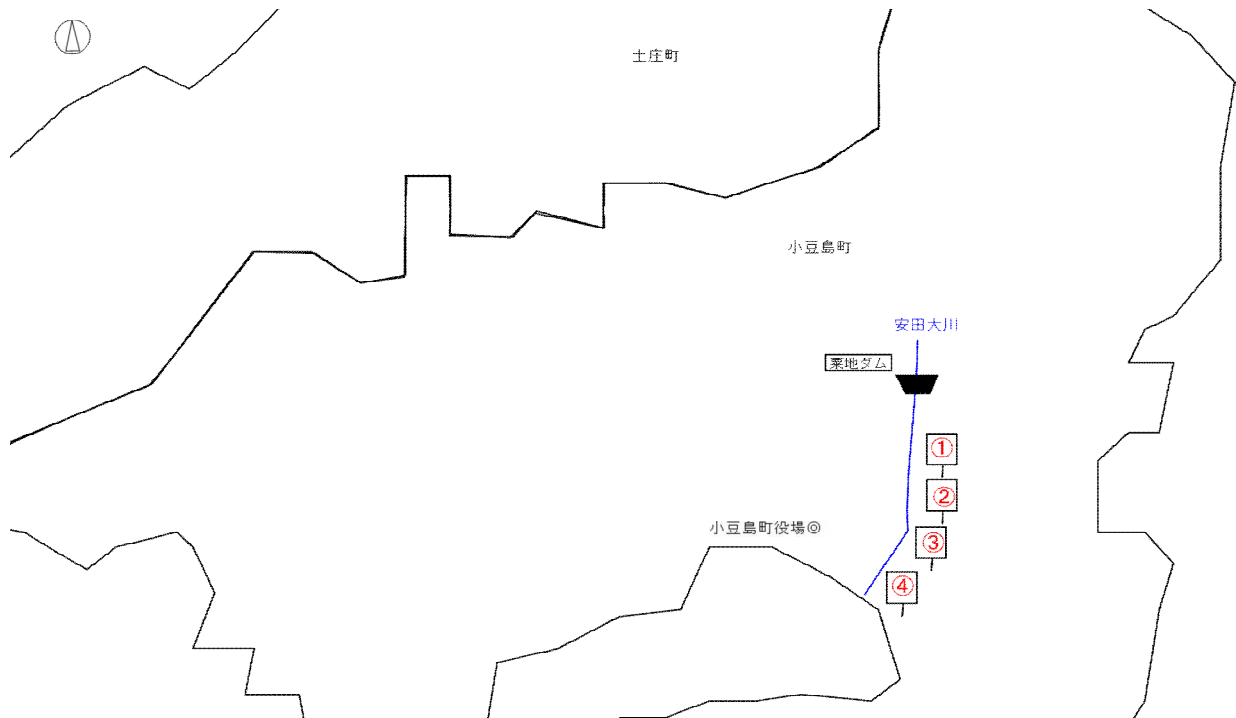

# 粟地ダム放流警報立札

## ・位置図

## ・看板記載内容

①ダムから約0.6km

②ダムから約1.3km

③ダムから約1.5km

④ダムから約1.8km