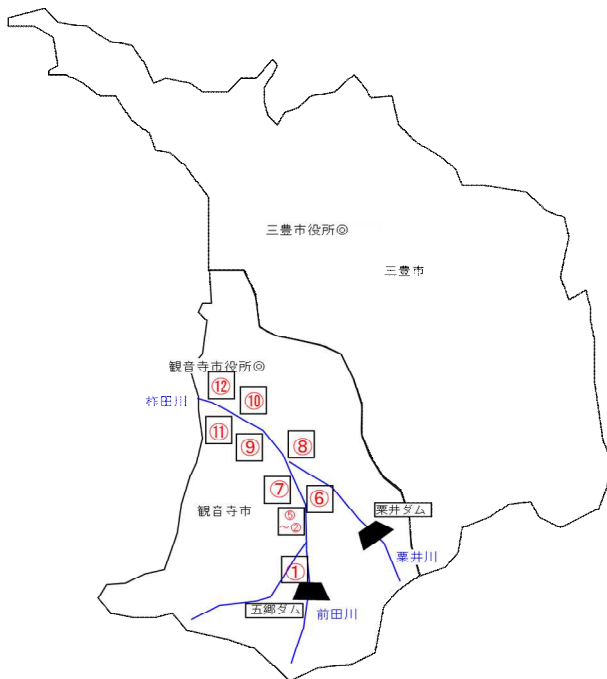

五郷ダム放流警報立札

・位置図

・看板記載内容

①ダムから約1.0km

②ダムから約2.0km

③ダムから約3.0km

④ダムから約4.0km

⑤ダムから約5.0km

⑥ダムから約6.0km

⑦ダムから約7.0km

⑧ダムから約9.0km

⑨ダムから約10.0km

⑩ダムから約11.0km

⑪ダムから約11.0km

⑫ダムから約12.0km