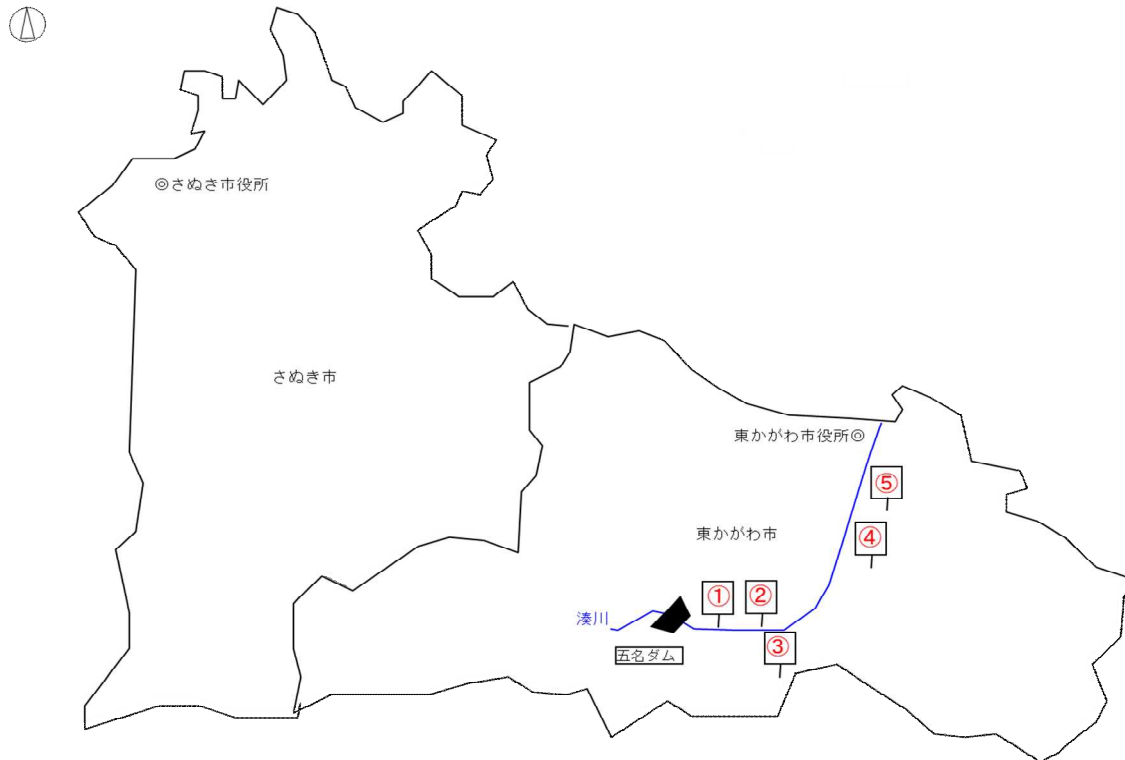

五名ダム放流警報立札

・位置図

・看板記載内容

①ダムから約1.9km

②ダムから約3.4km

③ダムから約6.0km

④ダムから約10.0km

⑤ダムから約13.6km