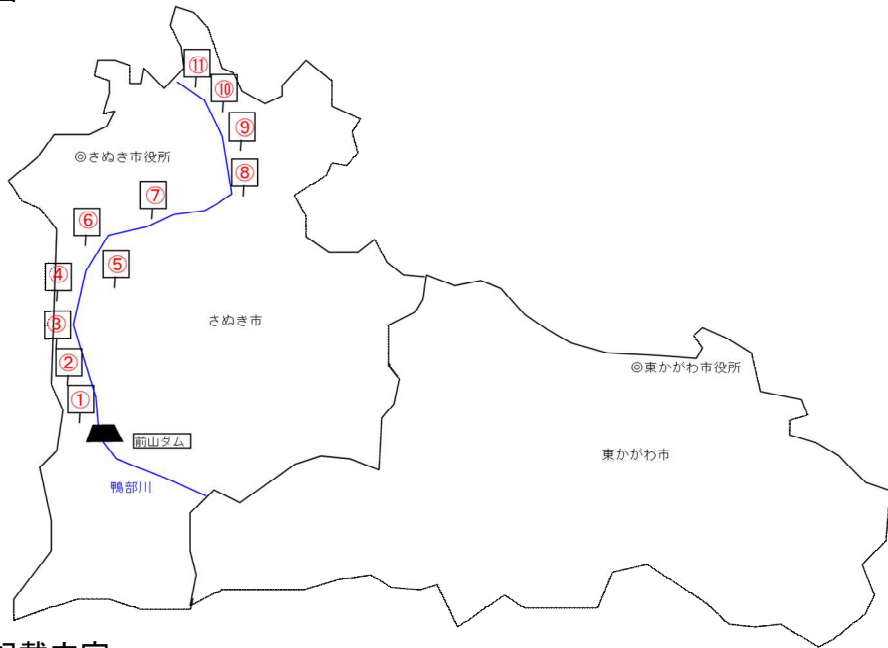

前山ダム放流警報立札

・位置図

・看板記載内容

①ダムから約0.8km

②ダムから約1.4km

③ダムから約3.2km

④ダムから約4.5km

⑤ダムから約5.5km

⑥ダムから約6.5km

⑦ダムから約8.5km

⑧ダムから約10.0km

⑨ダムから約11.7km

⑩ダムから約15.0km

⑪ダムから約17.0km