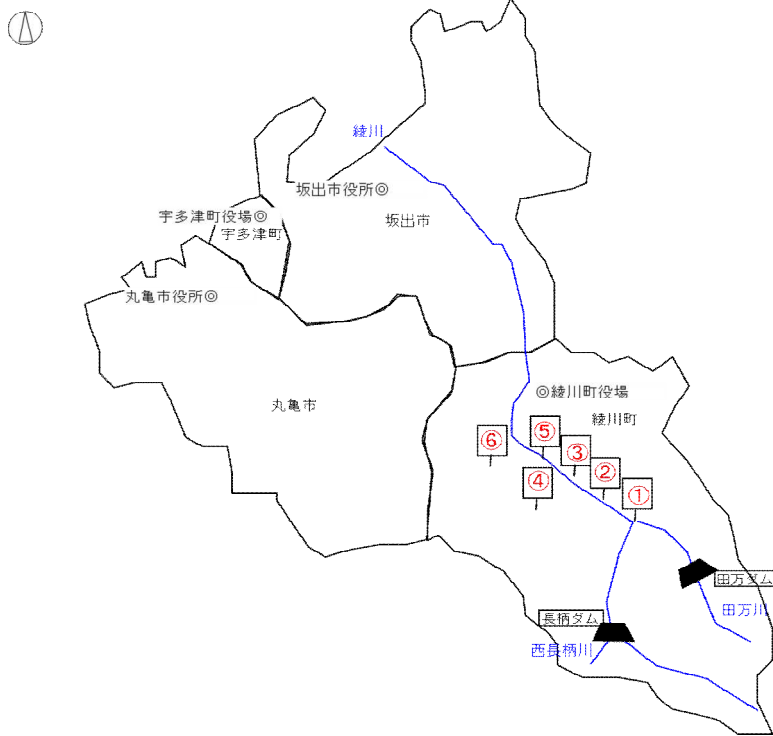

長柄ダム放流警報立札

・位置図

・看板記載内容

①ダムから約2.0km

②ダムから約4.0km

③ダムから約5.0km

④ダムから約7.0km

⑤ダムから約8.0km

⑥ダムから約10.5km