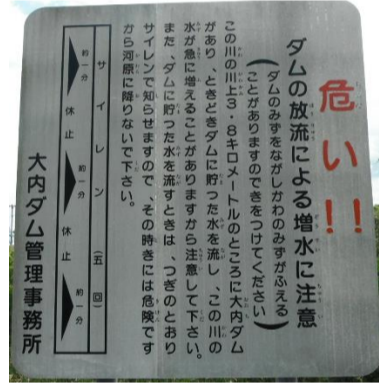

大内ダム放流警報立札

・位置図

・看板記載内容

①ダムから約0.6km

②ダムから約2.7km

③ダムから約3.8km

④ダムから約4.2km

⑤ダムから約4.8km