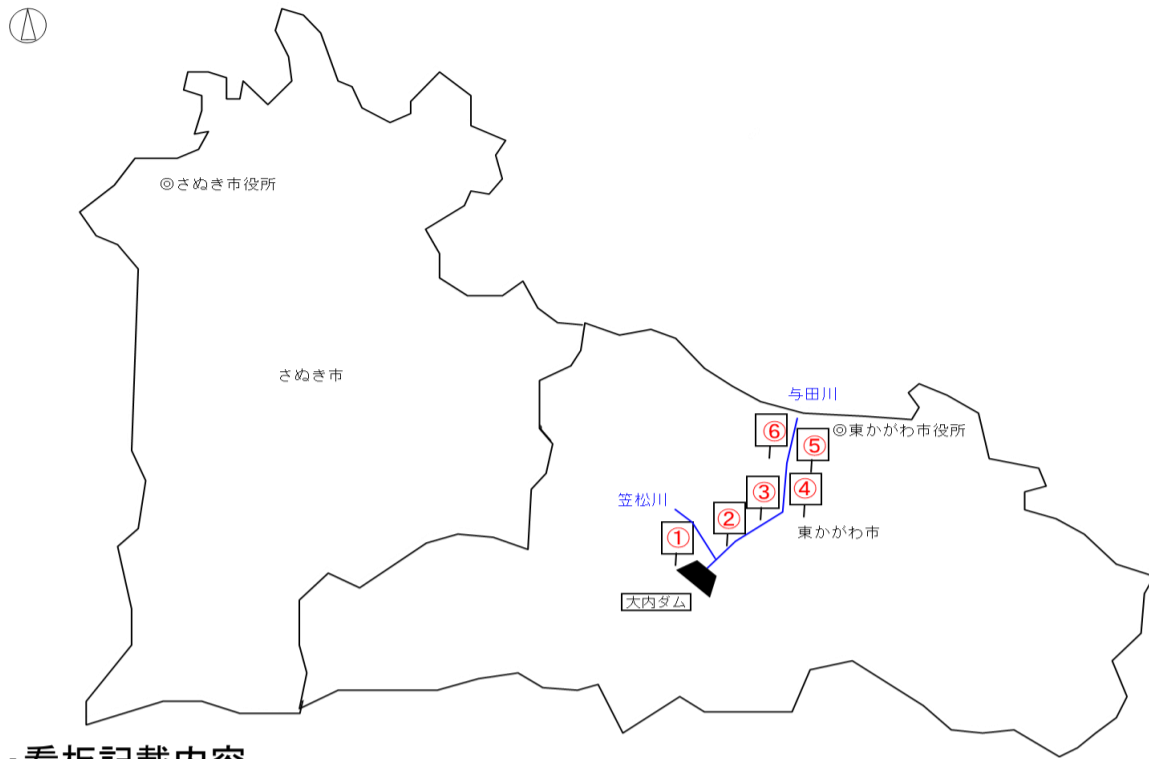

大内ダム放流警報立札

・位置図

・看板記載内容

①ダムから約0.6km

②ダムから約2.7km

③ダムから約3.8km

④ダムから約4.2km

⑤ダムから約4.8km

⑥ダムから約5.0km

⑦ダムから約7.3km