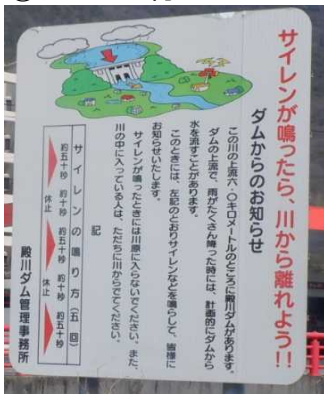

殿川ダム放流警報立札

・位置図

・看板記載内容

①ダムから約0.3km

②ダムから約3.3km

③ダムから約4.8km

④ダムから約6.0km

⑤ダムから約7.1km