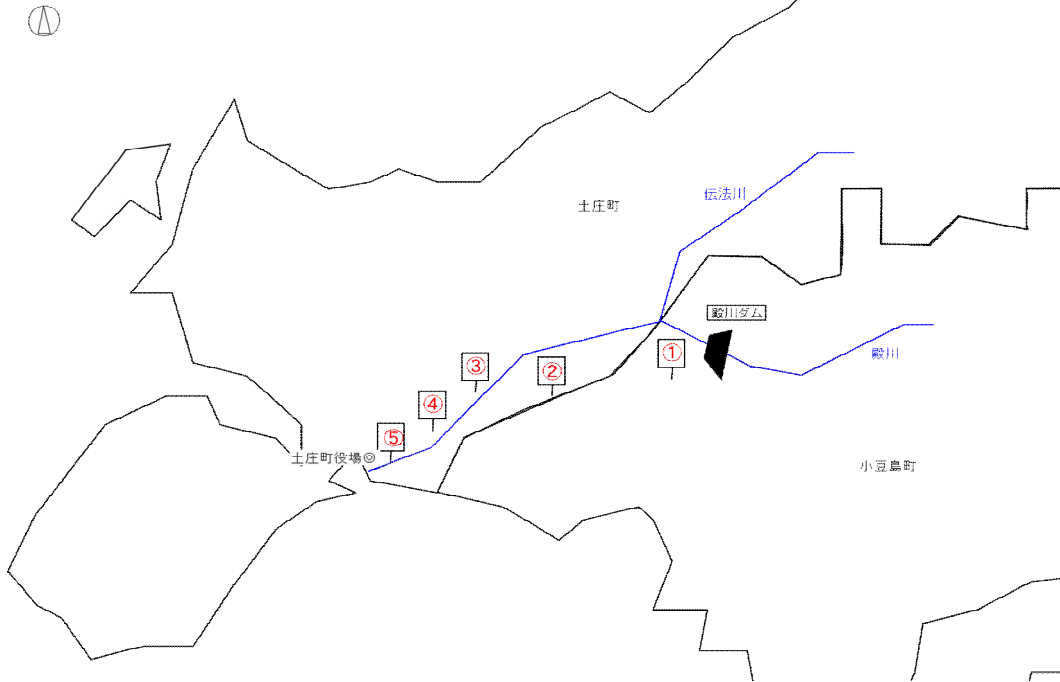

殿川ダム放流警報立札

・位置図

・看板記載内容

①ダムから約0.3km

②ダムから約3.3km

③ダムから約4.8km

④ダムから約6.0km

⑤ダムから約7.1km