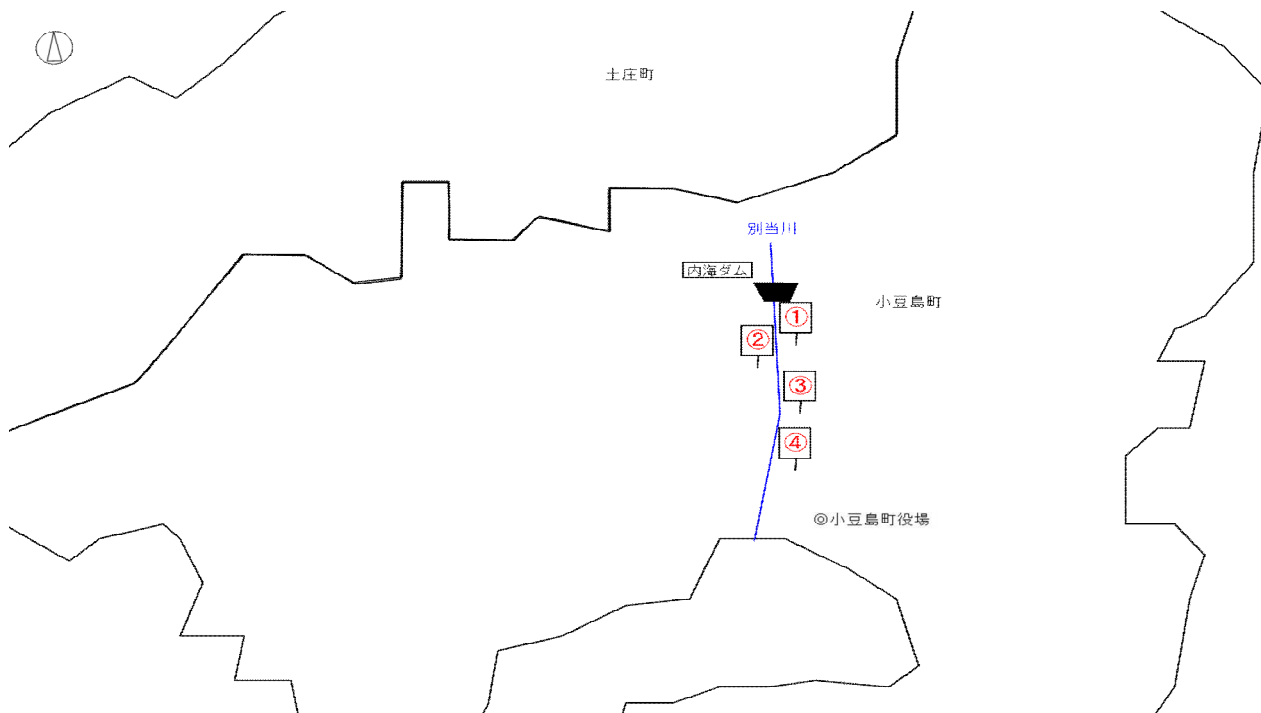

# 内海ダム放流警報立札

## ・位置図

## ・看板記載内容

①ダムから約0.3km

②ダムから約0.6km

③ダムから約1.2km

④ダムから約1.6km