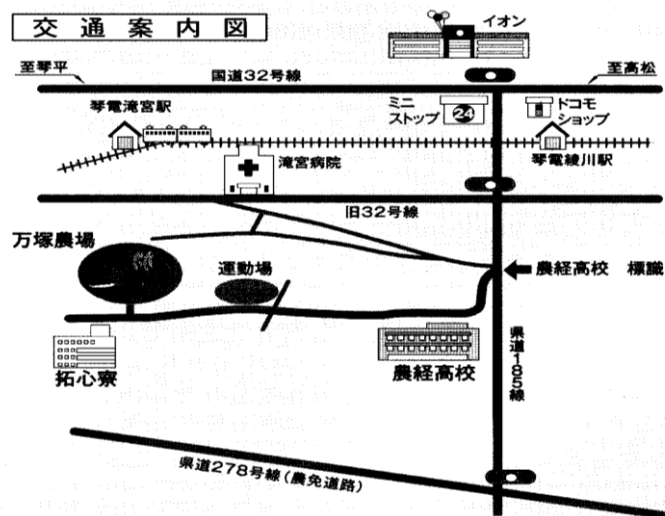

令和6年4月18日(木)

香川県立農業経営高等学校

教頭 喜多、農業クラブ 上原

〒761-2395 綾歌郡綾川町北1023番地1

TEL 087-876-1161 FAX 087-876-1169

第25回 ^{すき}主基農経春祭りを開催します！ また、「能登半島地震災害義援金」の 募金活動を行います！

1 日時 令和6年4月27日(土) 8:30~12:00

2 場所 香川県立農業経営高等学校 ^{まんづか}万塚農場

3 内容 農業経営高校の生徒が「主基農経春祭り」において、農業実習で生産した農産物や食品加工品等の販売実習を行います。その会場において義援金を募り、日本赤十字社を通して寄付します。

集まった募金の受贈式は、5月に予定しております。

4 報道関係の皆様へ

○取材に当たっては、前日16時までに電話連絡をお願いします。

○当日の駐車場は、運動場をご利用ください。

◎公共交通機関

高松琴平電気鉄道 琴平線 高松築港駅から(35分)……「綾川駅」下車 徒歩20分

高松琴平電気鉄道 琴平線 琴平駅から(25分)……「綾川駅」下車 徒歩20分