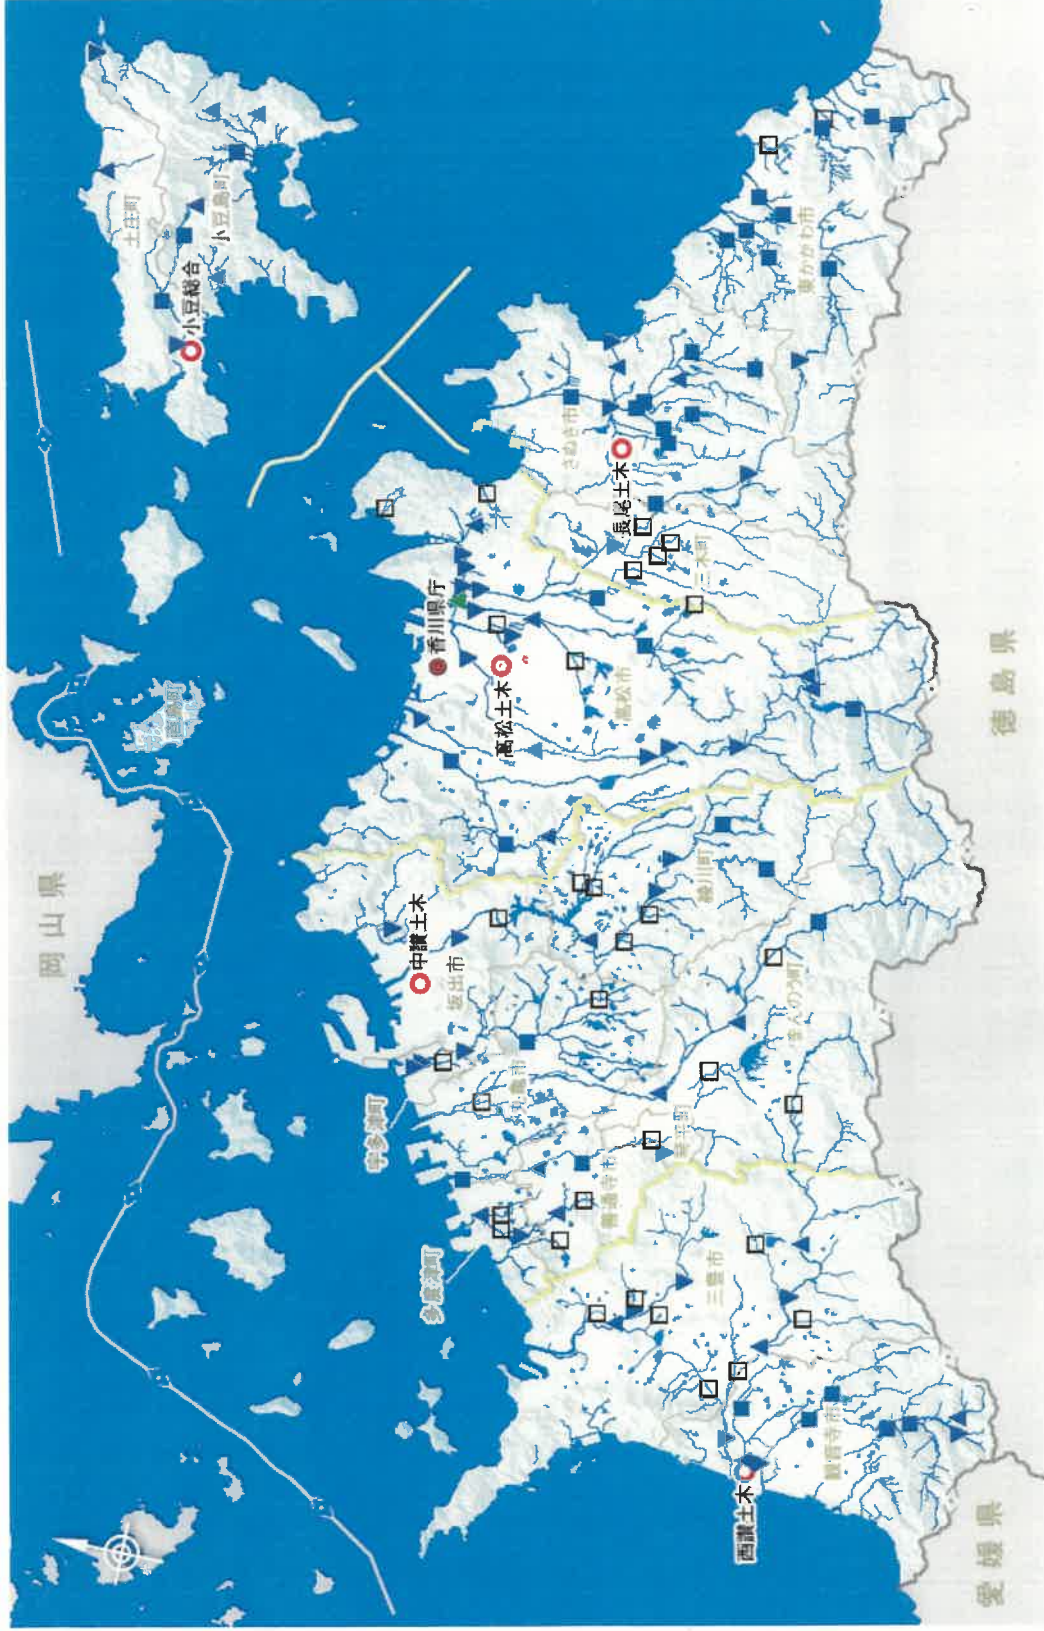

# 雨量概況図

雨量一覧

雨量経過

雨量グラフ

表示内容	雨量(mm)	(5分, 10分, 30分, 時間)	(累計)
観測局名			0
雨量(mm)		1 ~ 9	1 ~ 39
累計(mm)		10 ~ 19	40 ~ 79
		20 ~ 39	80 ~ 149
		40以上	150以上

現在時刻  
2024/07/11  
04:52

観測時刻  
2024/07/11  
04:00

時刻シフト  
<戻る 進む>

シフト幅 1時間

最新 指定

表示間隔  
1時間

エリア選択  
全県

サブウィンドウ選択  
 グラフ  経過表

画面選択

# 水位概況図

雨水グラフ

水位経過

水位一覧

表示内容  
観測局名  
水位 (m)

水位 (m)  
上昇 一定 下降

- 水防団待機水位未満
- 水防団待機水位以上
- はん濫注意水位以上
- 避難判断水位以上
- はん濫危険水位以上
- 堤防高水位以上

黒い太線マークは危機管理型水位計