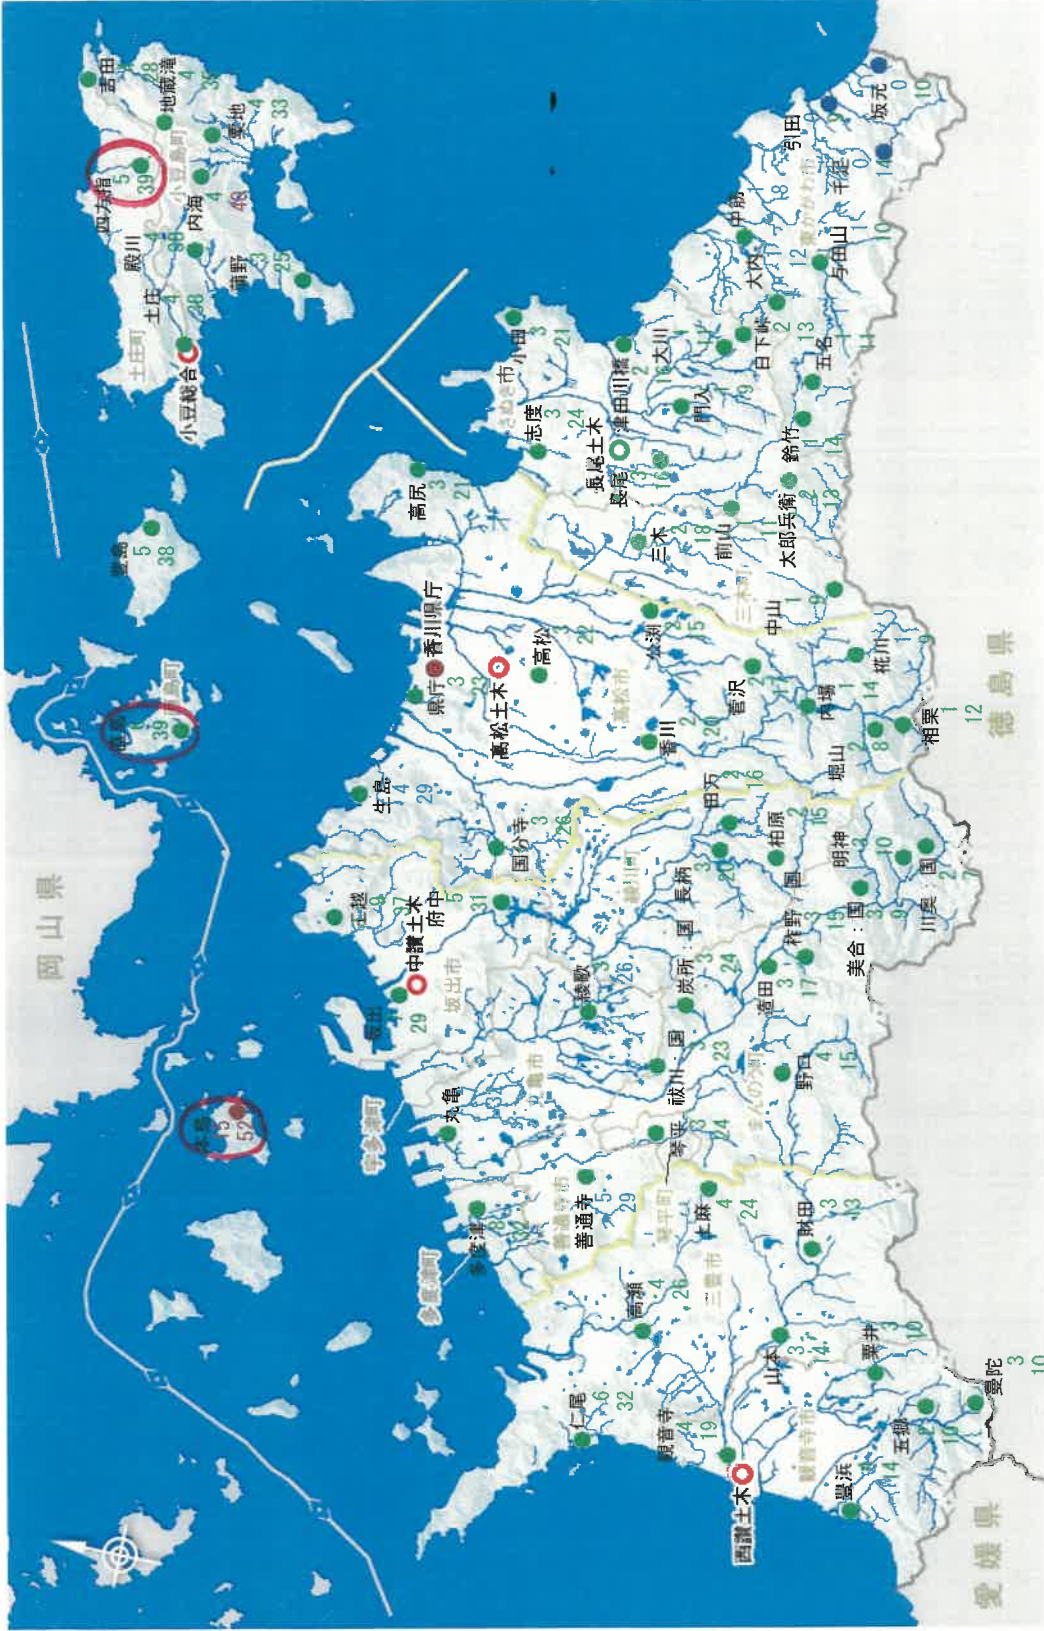

○ 注意報 注意報 ● 警報

現在時刻  
2024/07/11  
04:31

観測時刻  
2024/07/11  
04:00

時刻シフト

<戻る 進む>  
シフト幅 1時間  
最新 指定

表示間隔

1時間

サブウィンドウ選択

グラフ  経過表

画面選択

# 雨量概況図

雨量一覧

雨量経過

雨量グラフ

表示内容	雨量(mm)	(5分, 10分, 30分, 時間)	(累計)
観測局名			0
雨量(mm)	●	0	1 ~ 39
雨量(mm)	●	1 ~ 9	40 ~ 79
雨量(mm)	●	10 ~ 19	80 ~ 149
雨量(mm)	●	20 ~ 39	150以上
雨量(mm)	●	40以上	

現在時刻  
2024/07/11  
05:02

観測時刻  
2024/07/11  
01:00

時刻シフト

<戻る 進む>

シフト幅 1時間

最新 指定

表示間隔

1時間

サブウィンドウ選択

グラフ  経過表