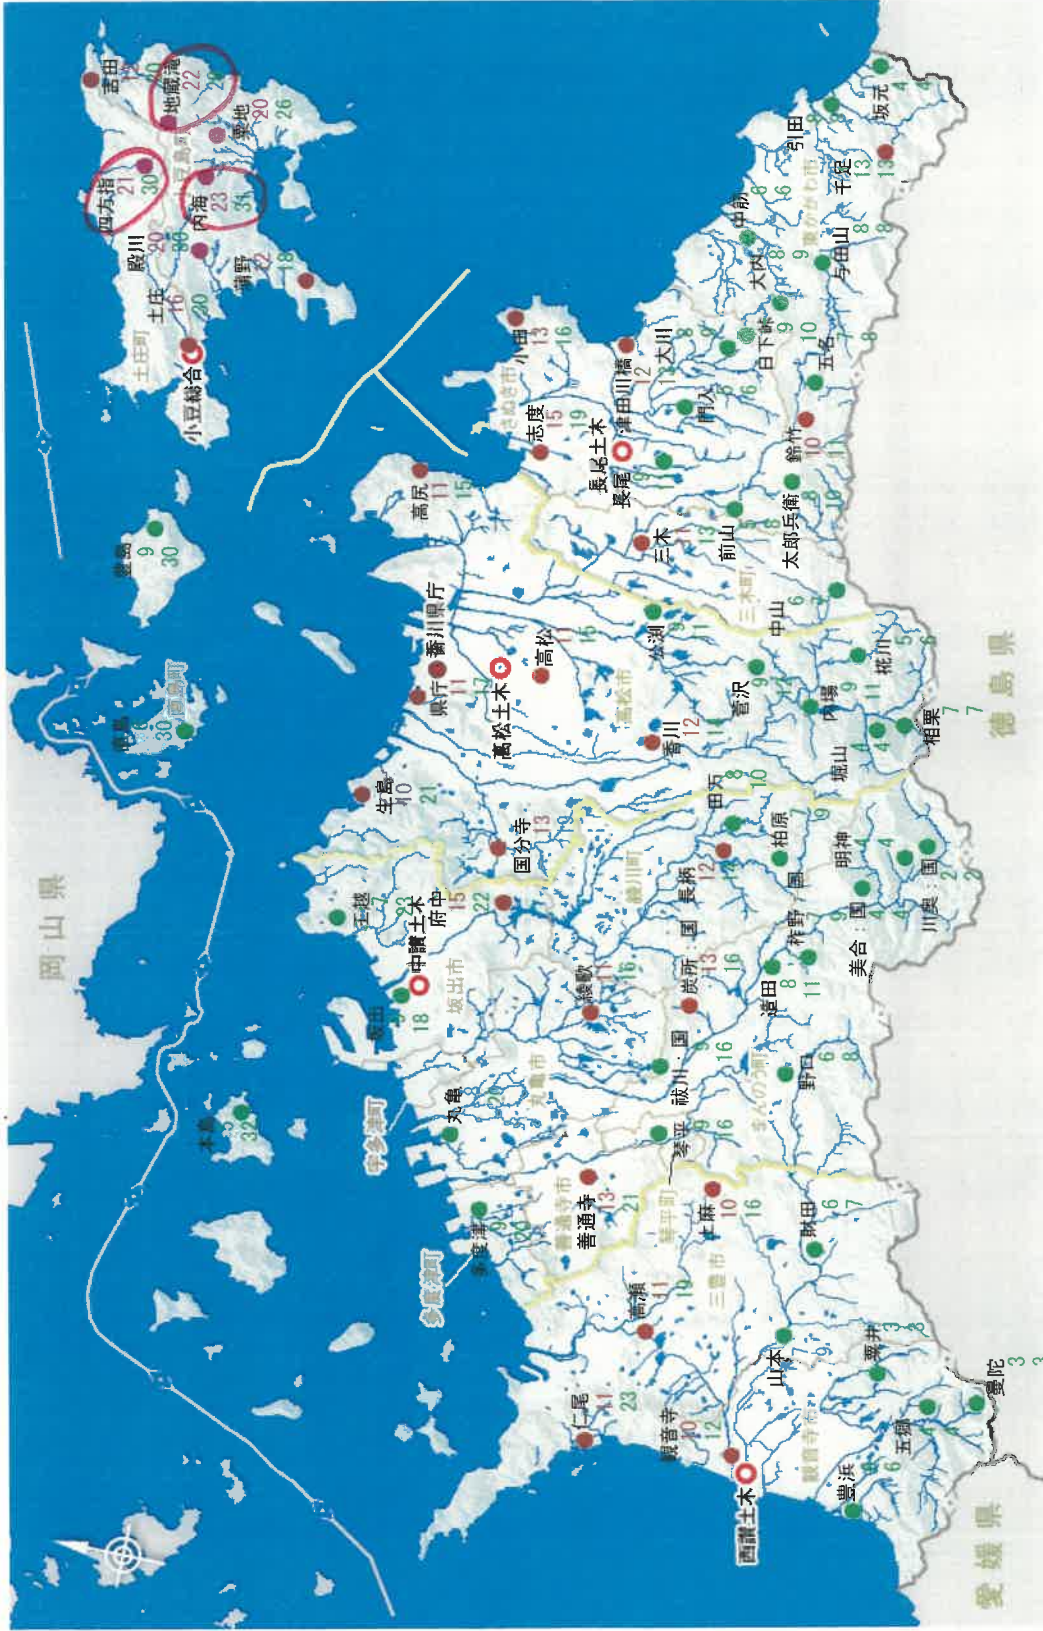

# 雨量概況図

雨量一覧

雨量経過

雨量グラフ

表示内容	雨量(mm)	(5分, 10分, 30分, 時間)	(累計)
観測局名			0
雨量(mm)	●	0	1 ~ 39
雨量(mm)	●	1 ~ 9	40 ~ 79
雨量(mm)	●	10 ~ 19	80 ~ 149
雨量(mm)	●	20 ~ 39	150以上
雨量(mm)	●	40以上	

現在時刻  
2024/07/11  
05:02

観測時刻  
2024/07/11  
01:00

時刻シフト

<戻る 進む>

シフト幅 1時間

最新 指定

表示間隔

1時間

サブウィンドウ選択

グラフ  経過表

# 雨量概況図

雨量一覧

雨量経過

雨量グラフ

表示内容	雨量(mm)	(5分, 10分, 30分, 時間)	(累計)
観測局名			0
雨量(mm)		1 ~ 9	1 ~ 39
累計(mm)		10 ~ 19	40 ~ 79
		20 ~ 39	80 ~ 149
		40以上	150以上

現在時刻  
2024/07/11  
04:52

観測時刻  
2024/07/11  
04:00

時刻シフト  
<戻る 進む>

シフト幅 1時間

最新 指定

表示間隔  
1時間

エリア選択  
全県

サブウィンドウ選択  
 グラフ  経過表

画面選択