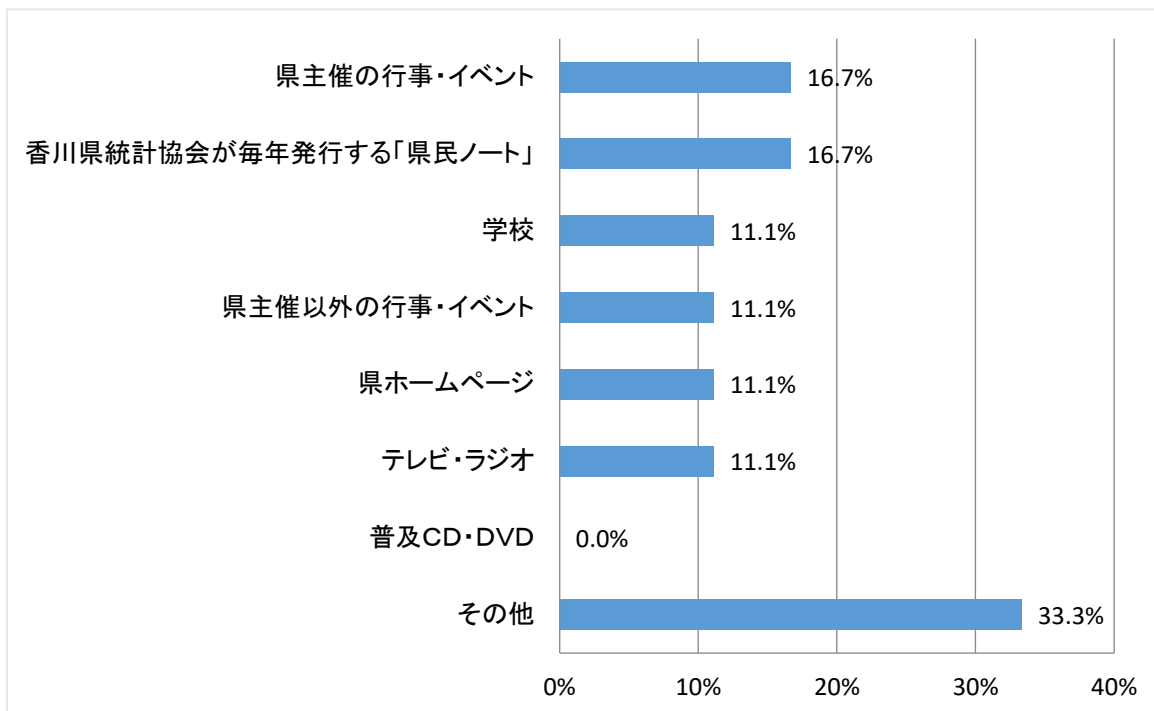

### アンケートの趣旨

県民歌は、県民の皆さまに県民としての誇りを自覚し勤労意欲と郷土愛を育てていただくために制定されてから、今年で70年が経ちます。皆さまのご意見を参考にして、今後の普及・啓発活動に努めたいと考えていますので、ご協力をお願いいたします。

〔問1〕 あなたは香川県民歌を知っていますか。次の中からどちらか1つだけ選んでください。

選択肢	回答者数	構成比
知っている	18	5.1%
知らない	337	94.9%
計	355	100.0%

〔問1ー1〕 問1で「知っている」と答えた方にお伺いします。どこで県民歌を知りましたか。あてはまるものをすべて選んでください。

選択肢	回答者数 18	
	回答者数	構成比
県主催の行事・イベント	3	16.7%
香川県統計協会が毎年発行する「県民ノート」	3	16.7%
学校	2	11.1%
県主催以外の行事・イベント	2	11.1%
県ホームページ	2	11.1%
テレビ・ラジオ	2	11.1%
普及CD・DVD	0	0.0%
その他	6	33.3%