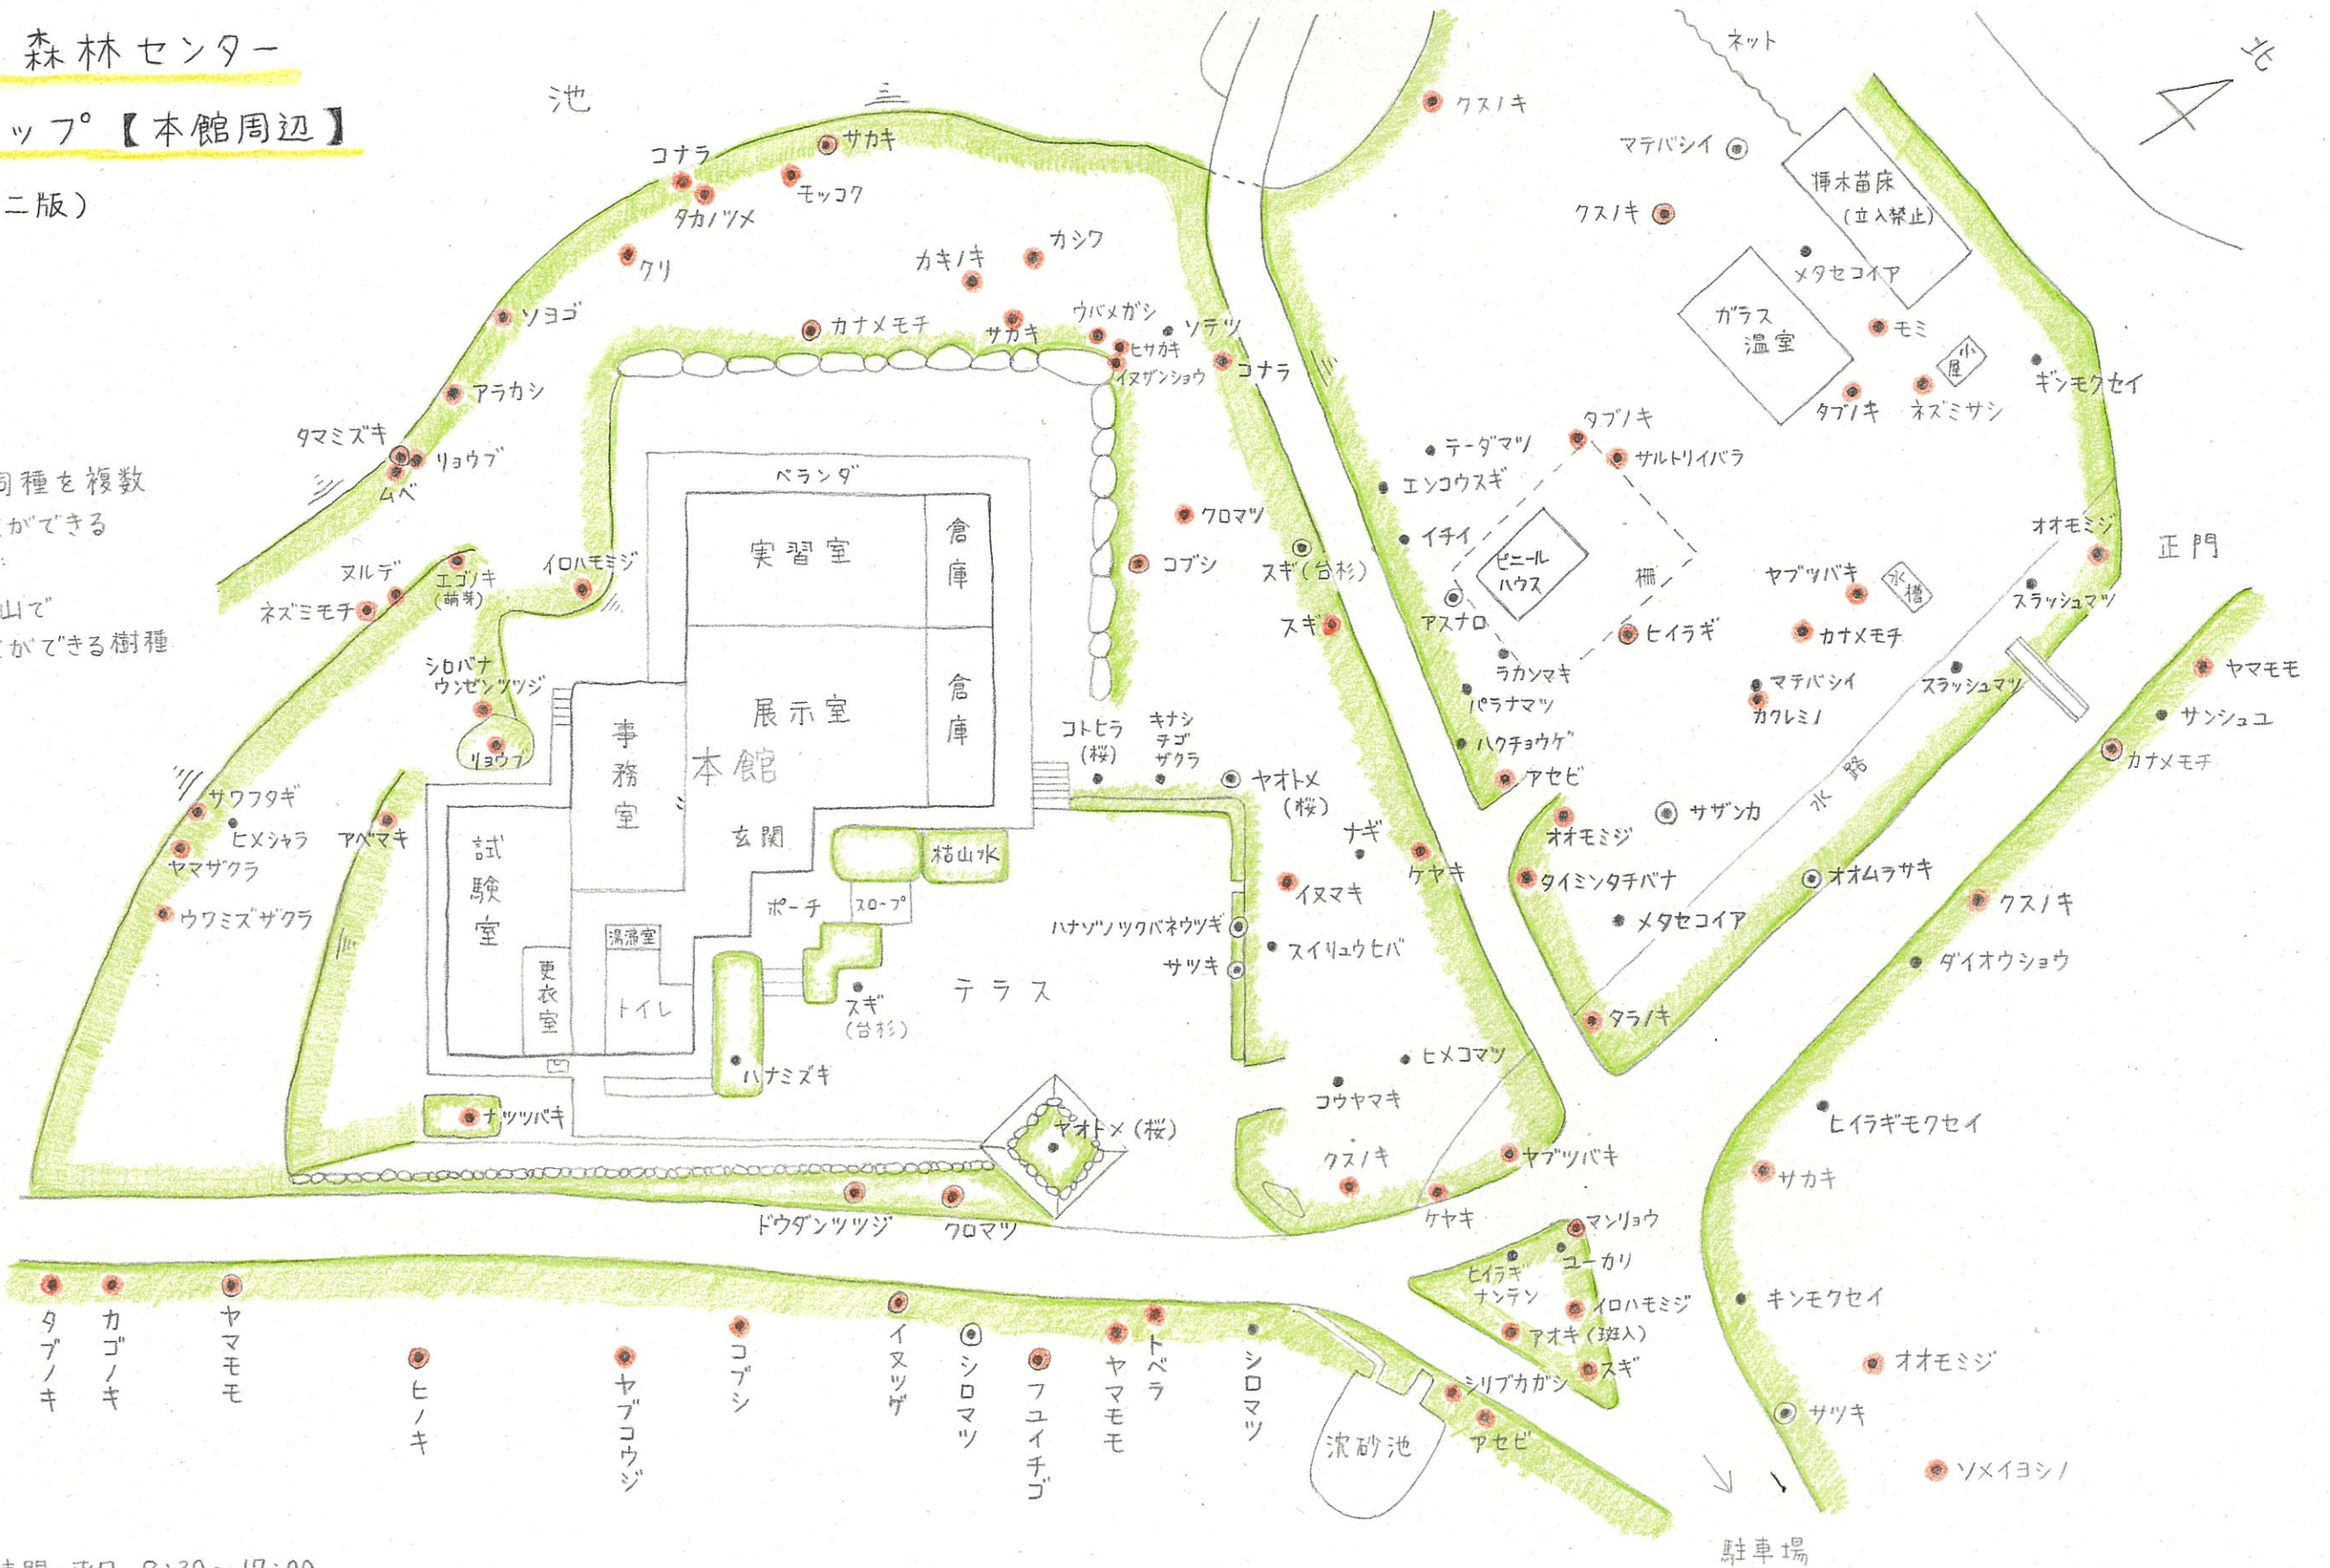

香川県森林センター 樹木マップ【本館周辺】

R6.6 (二版)

- 単数
- ◎ 近くに同種を複数
見ることができる
- 香川の山で
見ることができる樹種

開園時間 平日 8:30~17:00

ご来園の際は、事務所の職員にお声がけください。

ヒノキ精英樹 採種園