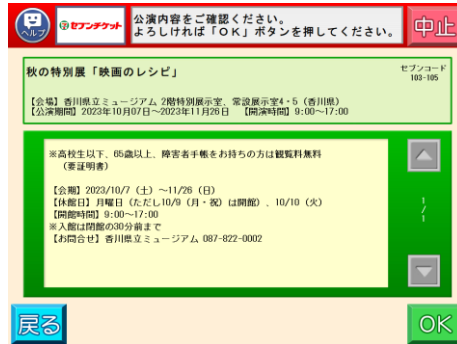

セブンチケット マルチコピー機 購入フロー

★セブンコード検索が便利！

第71回 伝統工芸展
セブンコード:108-204

① 「チケット」を選択

② 「セブンチケット」を選択

③ イベント・アートを選択

④ 美術館・博物館・科学館を選択

⑤ 「商品」を選択

⑥ 商品を確認

⑦ 「席種」を選択

⑧ 「券種・枚数」を選択

⑨ 「お名前」を入力

⑩ 「電話番号」を入力

⑪ 申込ボタンを押す

払込票出力 レジにて支払チケット受領