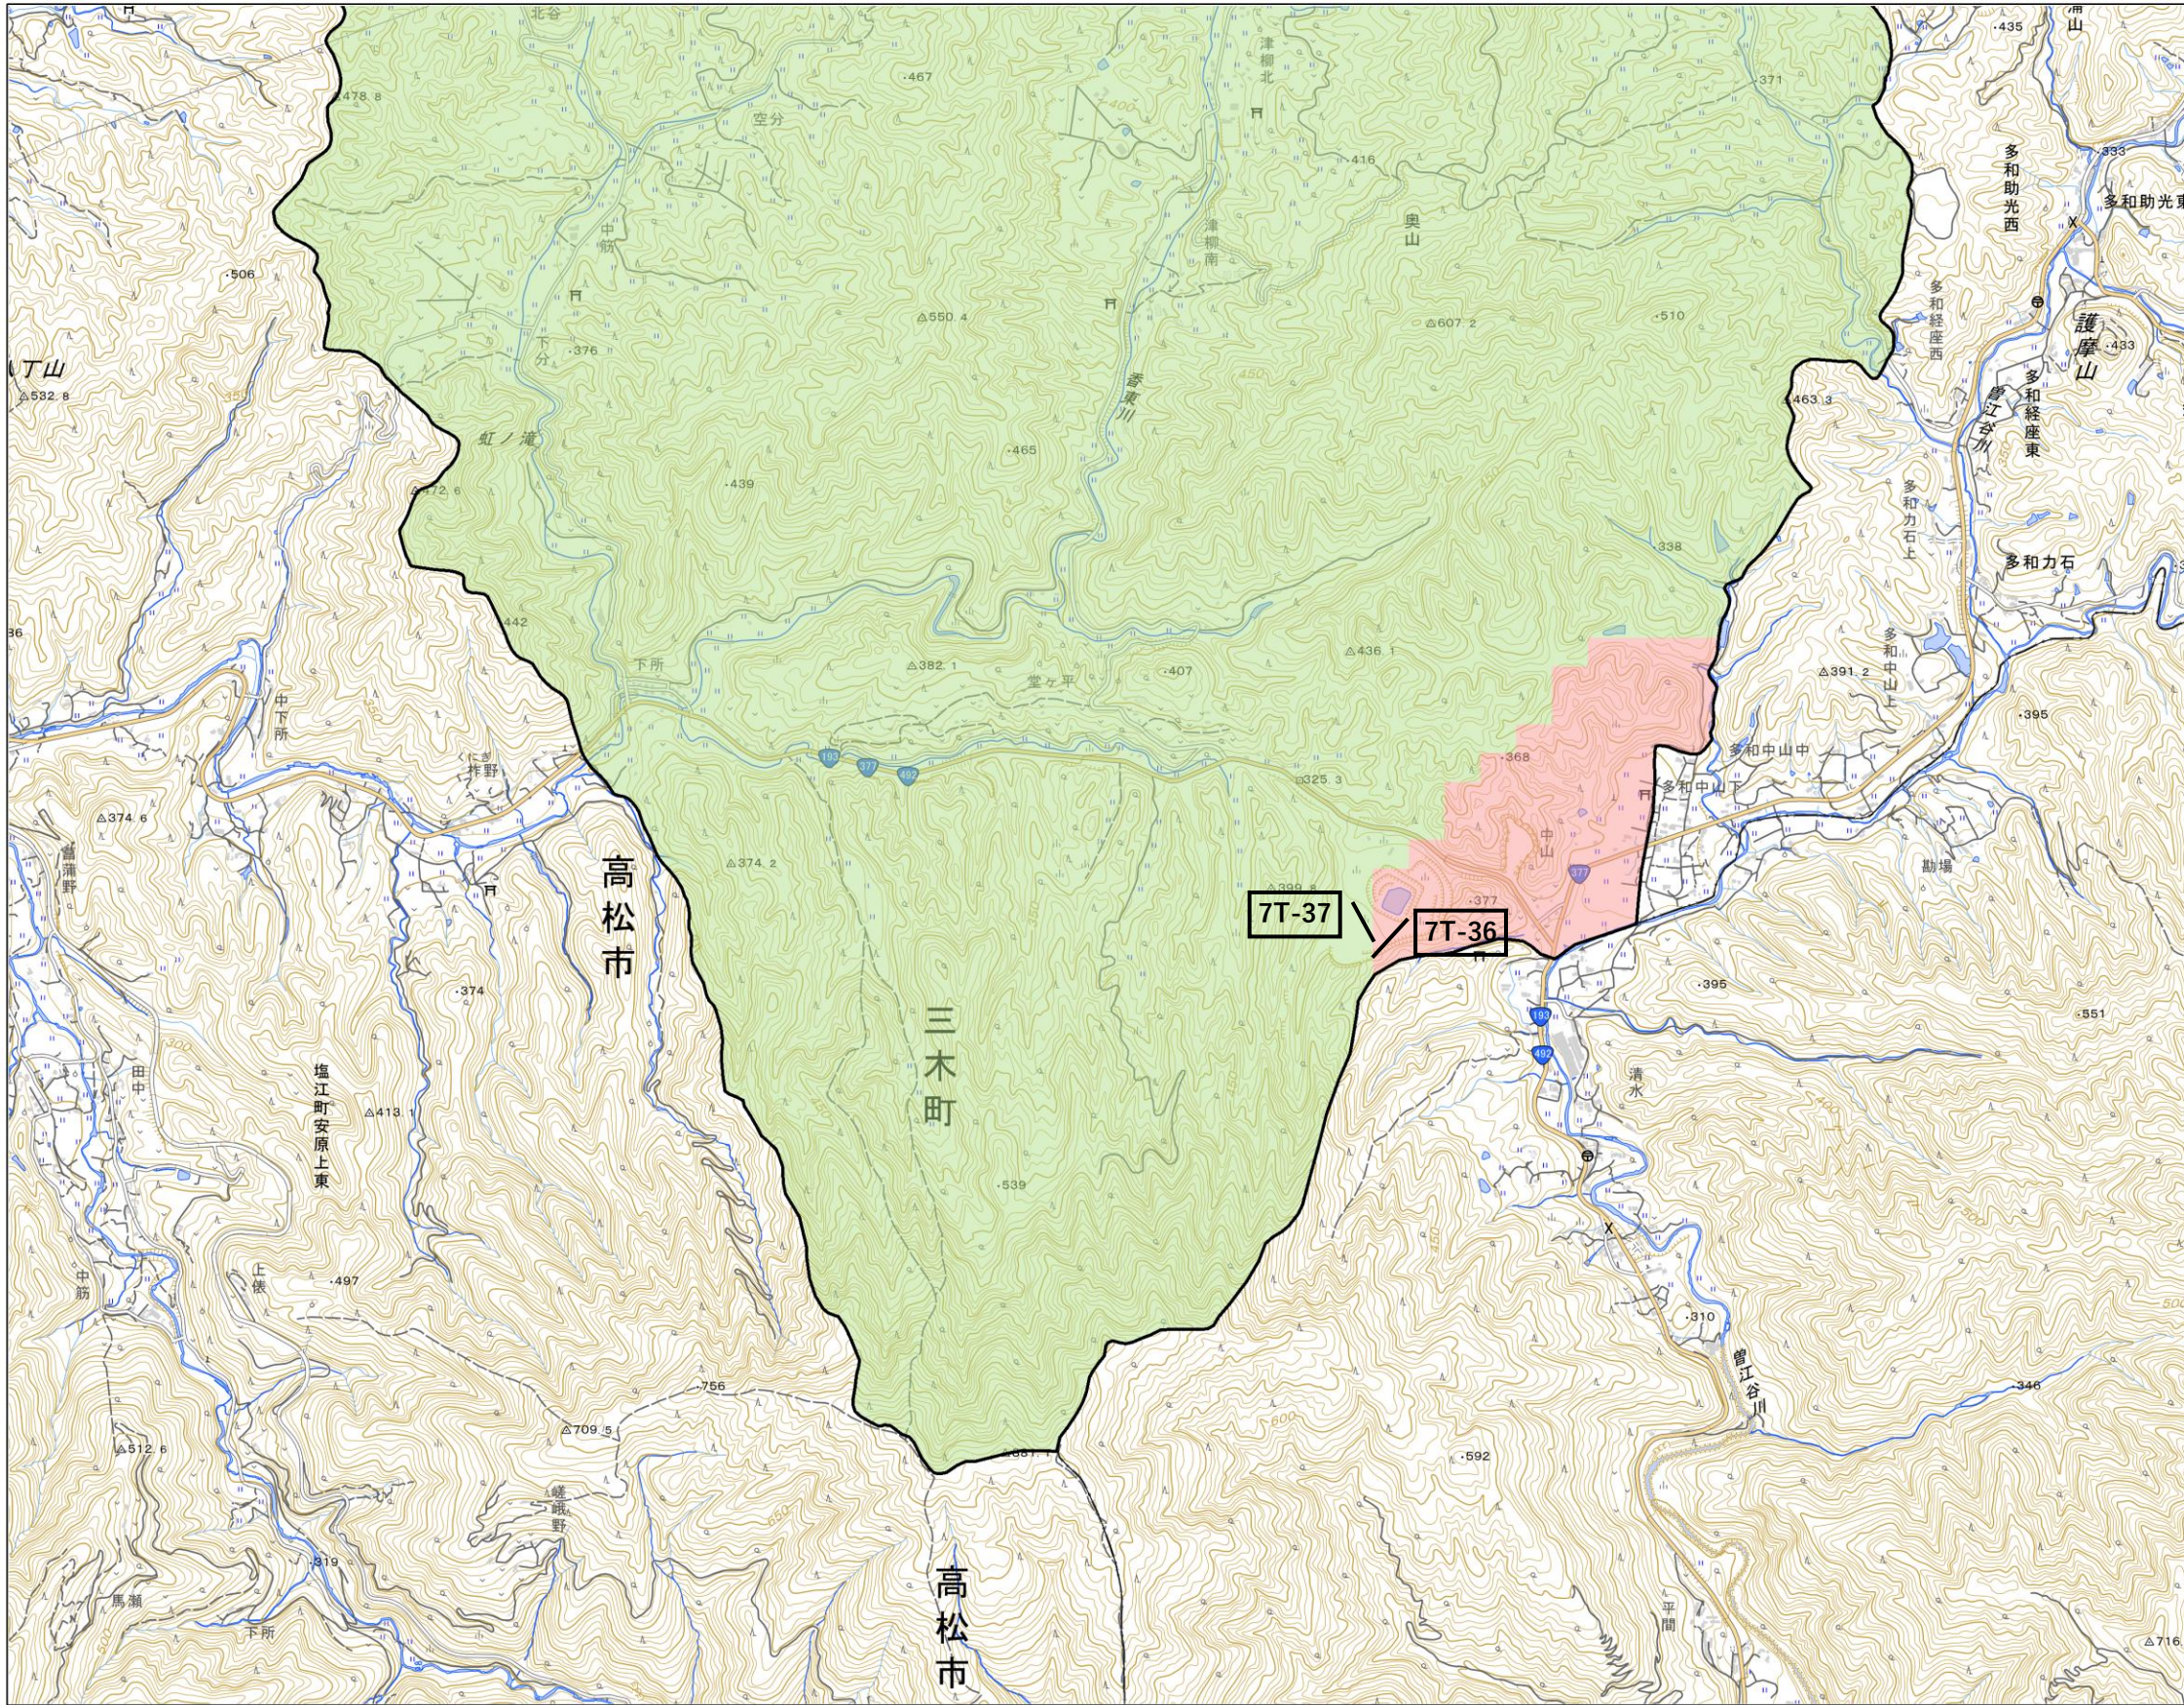

・測量法に基づく国土地理院長承認 R 6JHf 37
 ・本製品を複製する場合には国土地理院の長の了承を得なければならない

1 : 20,000
(A3)

・測量法に基づく国土地理院長承認 R 6JHf 37
 ・本製品を複製する場合には国土地理院の長の了承を得なければならない

箇所名

三木町04

所在地

香川県三木町

- 宅地造成等工事規制区域
- 特定盛土等規制区域
- 市町境界

・測量法に基づく国土地理院長承認 R 6JHf 37
 ・本製品を複製する場合には国土地理院の長の了承を得なければならない