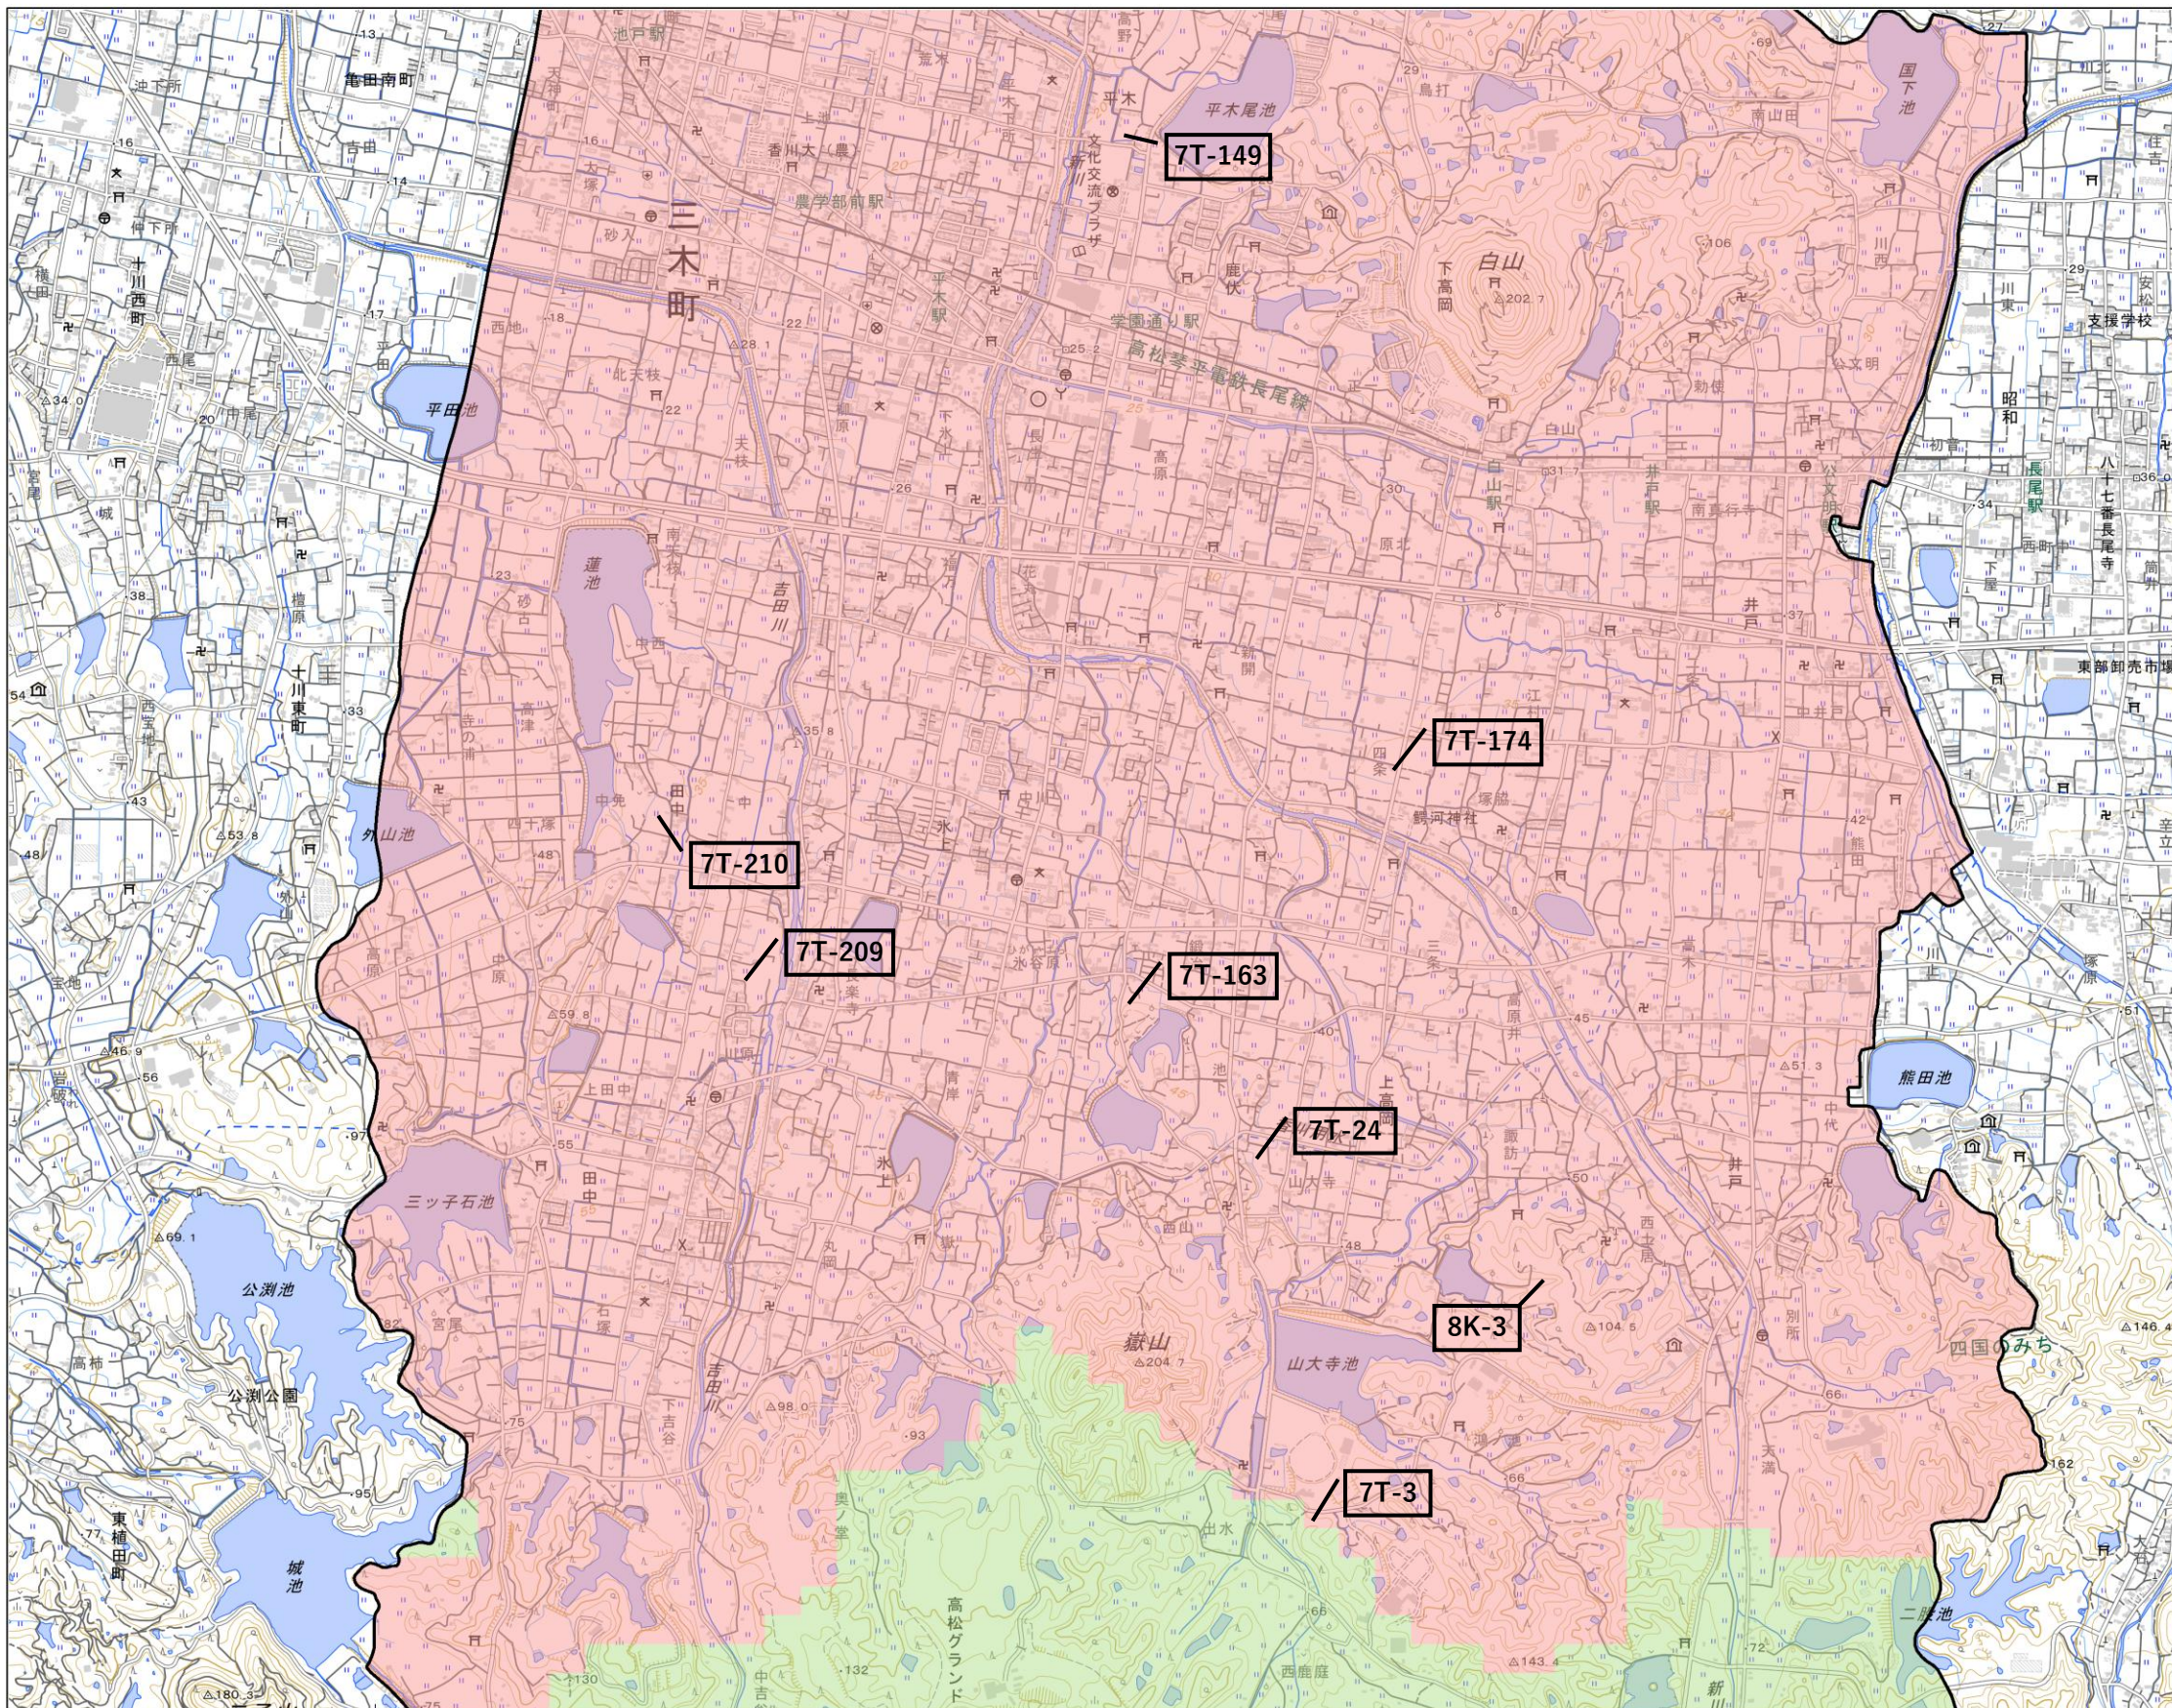

・測量法に基づく国土地理院長承認 R 6JHf 37
 ・本製品を複製する場合には国土地理院の長の了承を得なければならない

1 : 20,000
(A3)

・測量法に基づく国土地理院長承認 R 6JHf 37
 ・本製品を複製する場合には国土地理院の長の了承を得なければならない

箇所名

三木町04

所在地

香川県三木町

- 宅地造成等工事規制区域
- 特定盛土等規制区域
- 市町境界