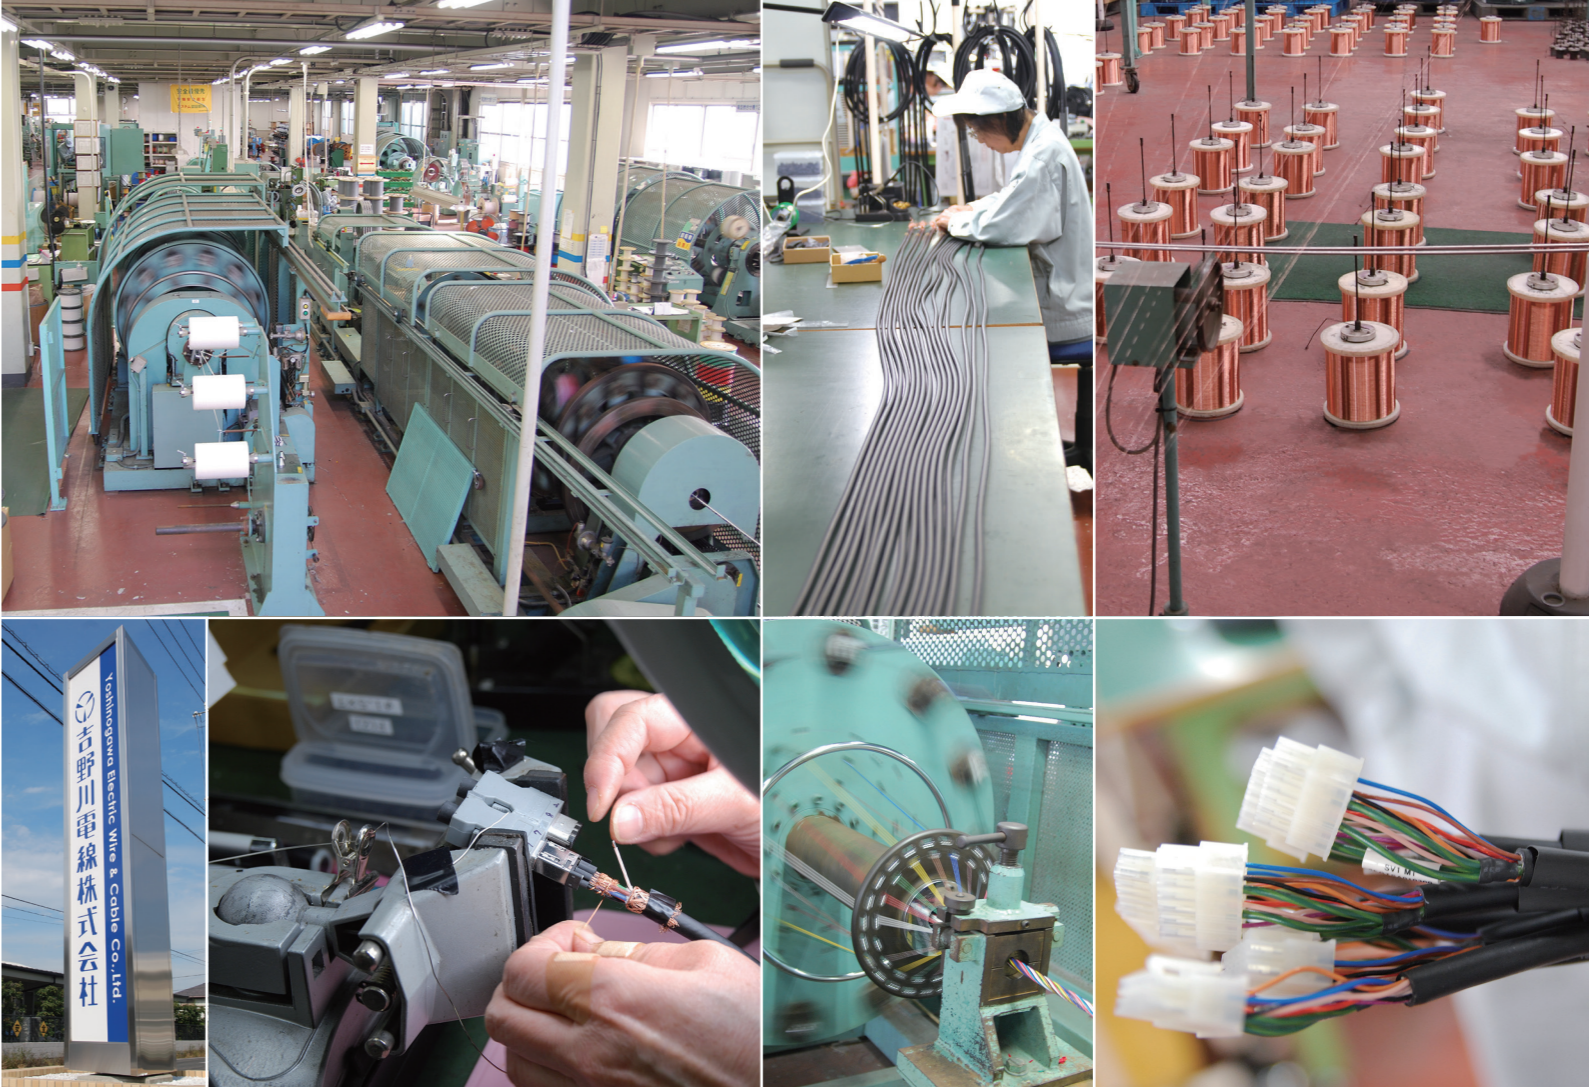

地域産業を支える次代の技能者育成

香川県立高等技術学校

香川県立高等技術学校は、次代を担う技能者を育成する公共職業能力開発校です。若年者から離転職者まで幅広い年齢層に対し、ものづくりを基本とした職業訓練を行っています。技術専門コースは「電気・自動車・建築・機械」の4科からなり、2年間の課程で、高度な技能と知識を兼ね備えた技能者を育てます。また、求職者向けコースは、6カ月から1年間の課程で、再就職のために必要な専門知識と技能を習得します。

木村浩社長

ケーブルは電力、制御信号、通信データなどさまざまなものを伝えます。素材となる太い銅線は、そのまま折り曲げるとすぐに断線するので、数ミリ径の銅線をまず人間の髪の毛以下の細さまで引き伸ばした「素線」に加工し、それを複数本よることによって、強靱な「導体」を作ります。導体に絶縁体を被覆したものが「コア」。用途に合わせて複数のコアをまとめて被覆した「ケーブル」、そこに接続用のコネクタを取り付けた「ハーネス加工製品」、いずれもニーズに合わせた販路があります。