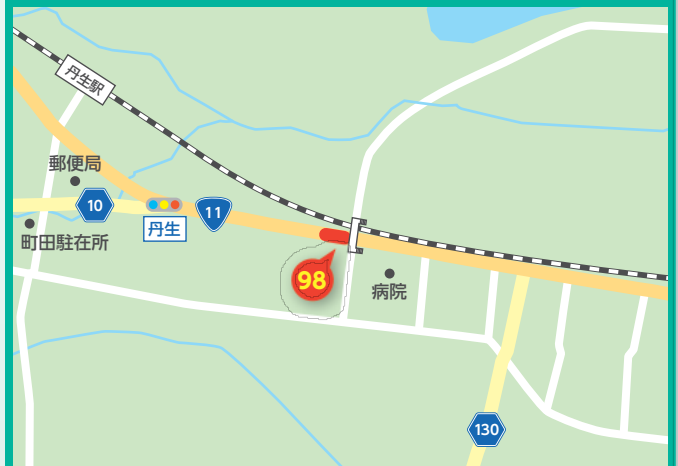

さめき市志度 JR四国志度駅前交差点 南東方
92位

交通量が多く交差点付近。急な減速や渋滞、信号待ちで停止している車、隣接する施設へ出入りする車に注意。

さめき市志度 天野峠西交差点付近
49位・65位・94位

交通量が多く交差点付近。急な減速や渋滞・信号待ちで停止している車、隣接する施設へ出入りする車に注意。

さめき市大川町富田東 みろく自然公園付近
15位・35位

下り坂の道路。スピードの出し過ぎに注意。交差点付近では、信号待ちで停止している車に注意。

東かがわ市町田 丹生交差点 50m以上先 東
98位

交通量が多く交差点付近。交差点に進入する車に注意。