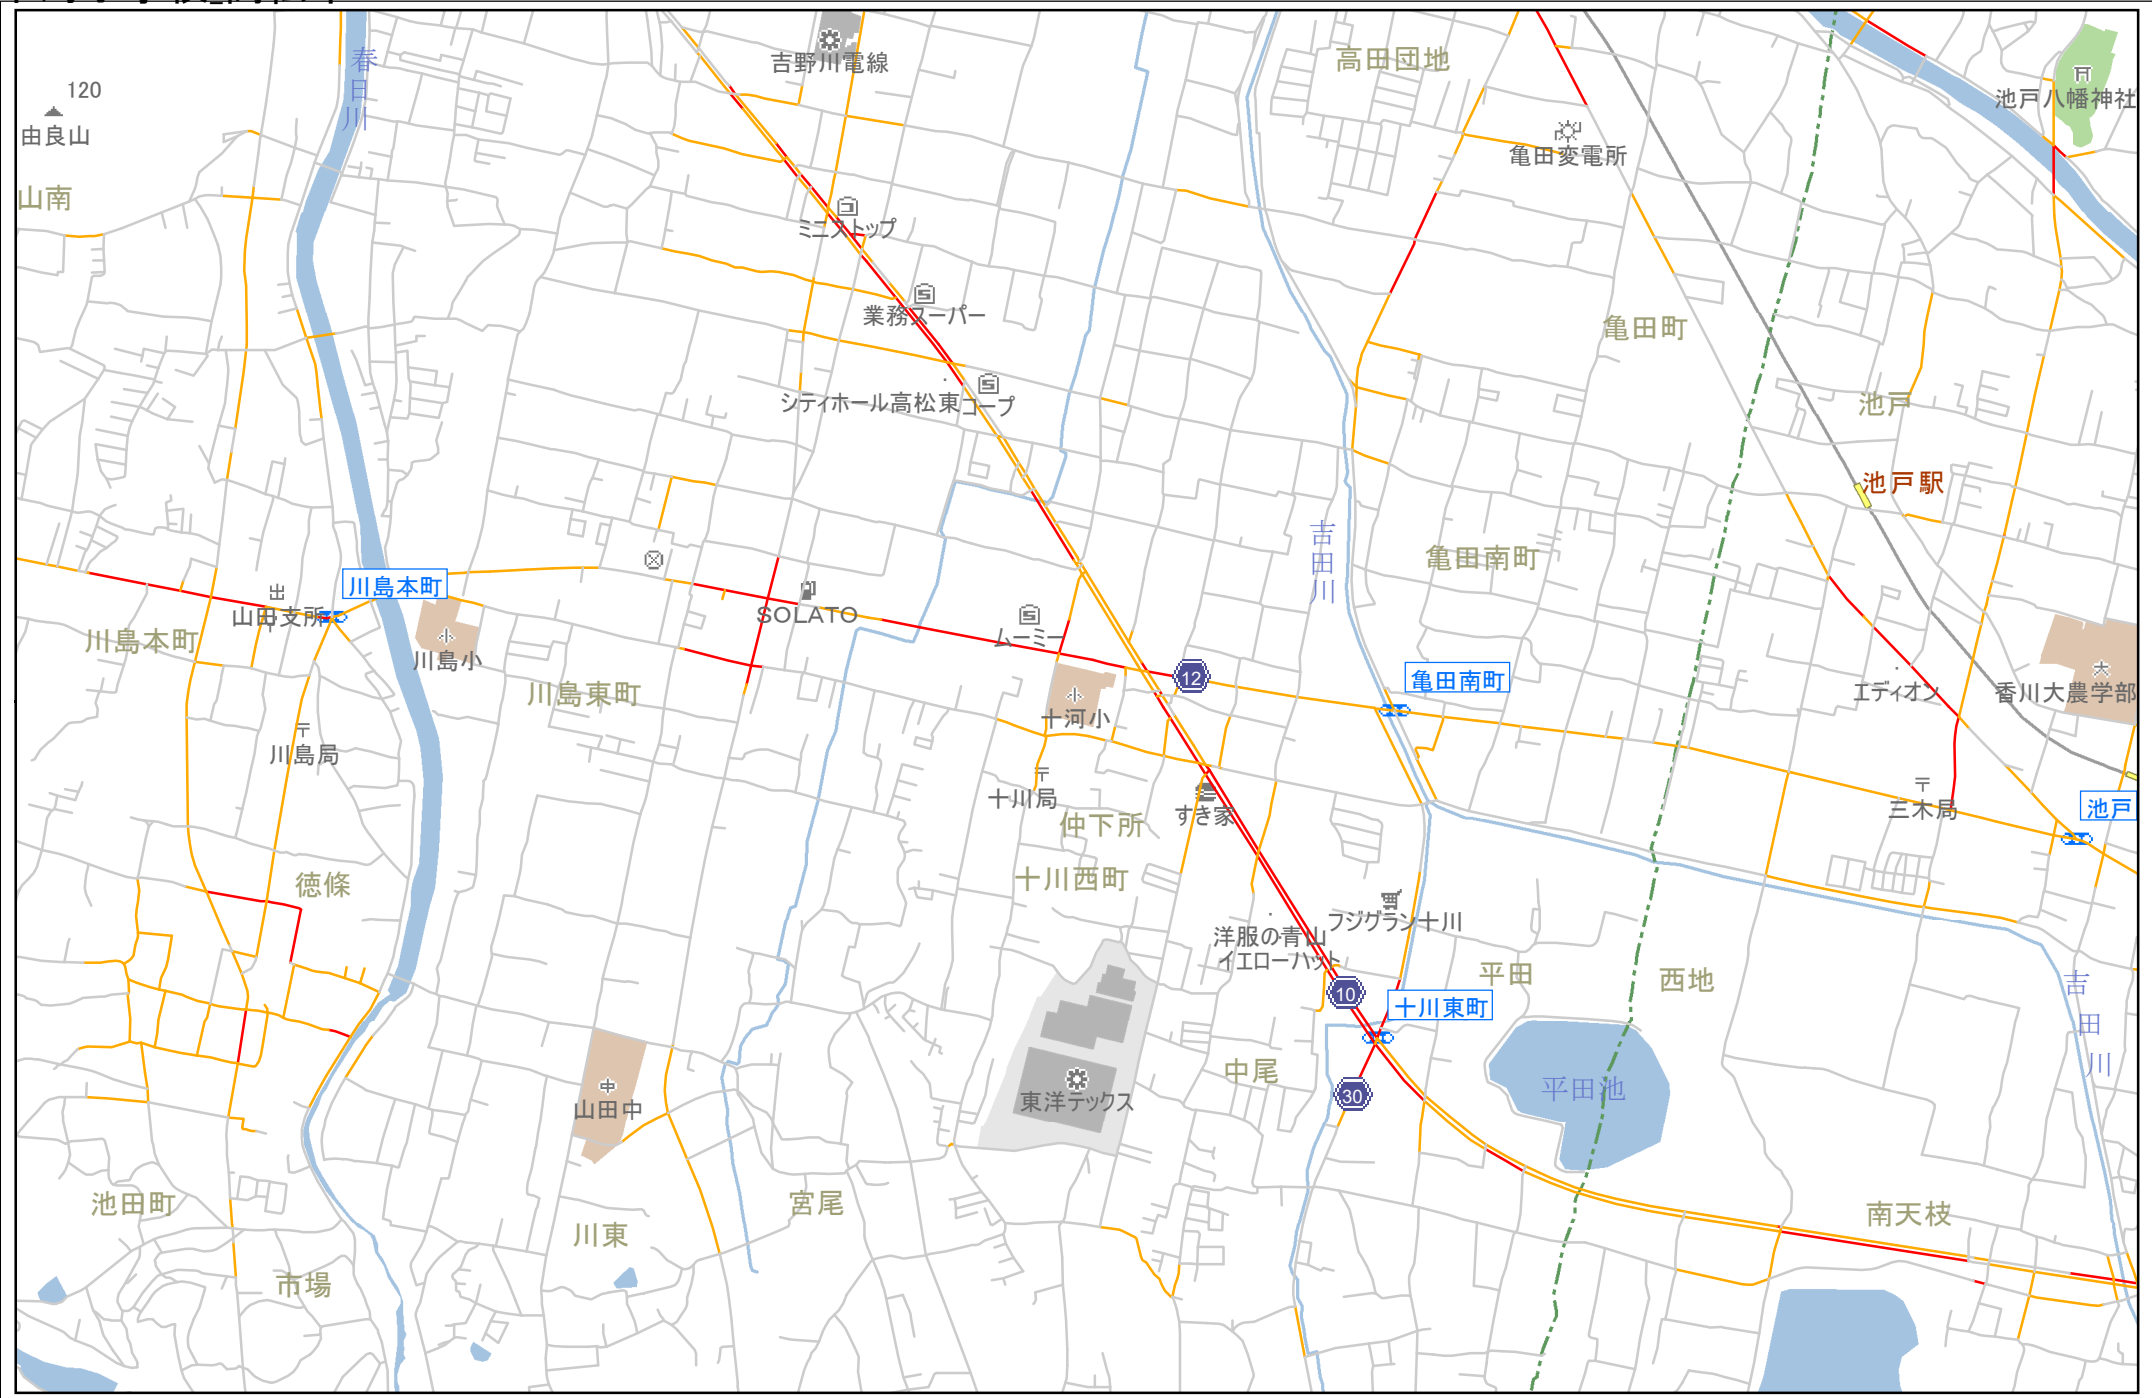

交通事故危険度予測マップ

— 低 — 中 — 高

1:15,000