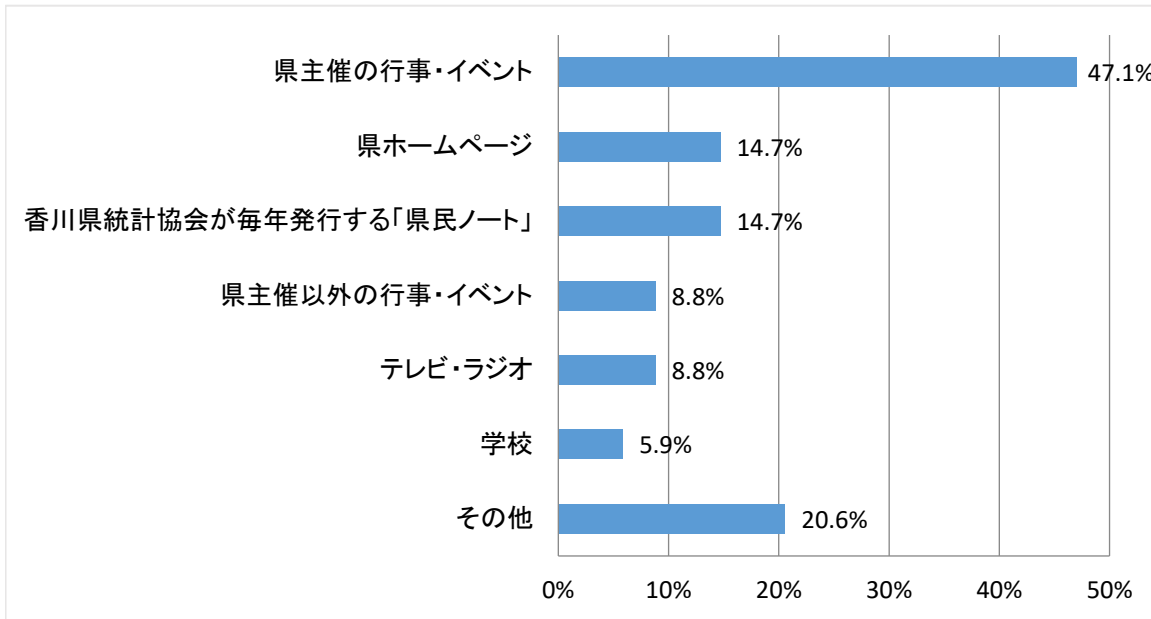

【「香川県民歌」に関するアンケート】

調査期間 R7.10.6 ~ R7.10.19

回答率 81.7% 回答者数 259人

アンケートの趣旨

県民歌は、県民の皆さまに県民としての誇りを自覚し勤労意欲と郷土愛を育てていただくために制定されてから、今年で71年が経ちます。皆さまのご意見を参考にして、今後の普及・啓発活動に努めたいと考えていますので、ご協力をお願いいたします。

総務部 知事公室広聴広報課

〔問1〕あなたは香川県民歌を知っていますか。次の中からどちらか1つだけ選んでください。

選択肢	回答者数	構成比
知っている	34	13.1%
知らない	225	86.9%
計	259	100.0%

〔問1-1〕問1で「知っている」と答えた方にお伺いします。
 どこで県民歌を知りましたか。あてはまるものをすべて選んでください。

選択肢	回答者数 34	
	回答者数	構成比
県主催の行事・イベント	16	47.1%
県ホームページ	5	14.7%
香川県統計協会が毎年発行する「県民ノート」	5	14.7%
県主催以外の行事・イベント	3	8.8%
テレビ・ラジオ	3	8.8%
学校	2	5.9%
その他	7	20.6%