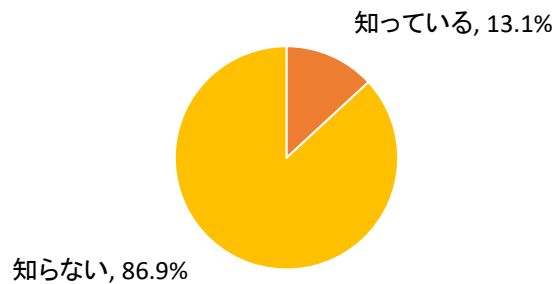

【「香川県民歌」に関するアンケート】

調査期間 R7.10.6 ~ R7.10.19

回答率 81.7% 回答者数 259人

アンケートの趣旨

県民歌は、県民の皆さまに県民としての誇りを自覚し勤労意欲と郷土愛を育てていただくために制定されてから、今年で71年が経ちます。皆さまのご意見を参考にして、今後の普及・啓発活動に努めたいと考えていますので、ご協力をお願いいたします。

総務部 知事公室広聴広報課

〔問1〕あなたは香川県民歌を知っていますか。次の中からどちらか1つだけ選んでください。

選択肢	回答者数	構成比
知っている	34	13.1%
知らない	225	86.9%
計	259	100.0%

〔問1-1〕問1で「知っている」と答えた方にお伺いします。
 どこで県民歌を知りましたか。あてはまるものをすべて選んでください。

選択肢	回答者数 34	
	回答者数	構成比
県主催の行事・イベント	16	47.1%
県ホームページ	5	14.7%
香川県統計協会が毎年発行する「県民ノート」	5	14.7%
県主催以外の行事・イベント	3	8.8%
テレビ・ラジオ	3	8.8%
学校	2	5.9%
その他	7	20.6%