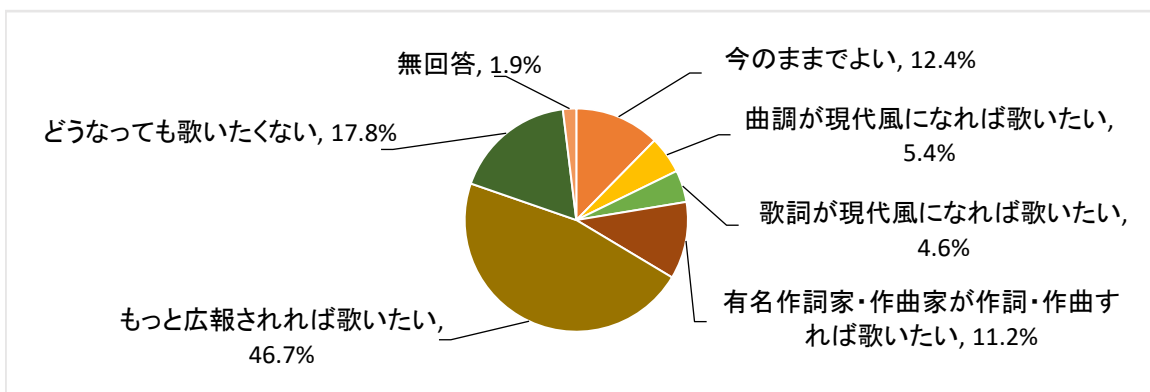

〔問2〕 香川県民歌がどうなれば歌いたいと思いますか。次の中から1つだけ選んでください。

選択肢	回答者数	構成比
今のままでよい	32	12.4%
曲調が現代風になれば歌いたい	14	5.4%
歌詞が現代風になれば歌いたい	12	4.6%
有名作詞家・作曲家が作詞・作曲すれば歌いたい	29	11.2%
もっと広報されれば歌いたい	121	46.7%
どうなっても歌いたくない	46	17.8%
無回答	5	1.9%
計	259	100.0%