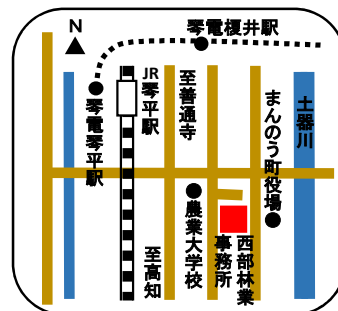

【常設窓口】 ①～④は、平日8:30～17:00、⑤は、火曜日を除く9:00～17:00受付。
 ⑥は、毎日10:00～15:00受付。
 ⑦は、毎週土曜日、9:00～17:00受付。
 ⑧は、土曜日、日曜日、祝日の9:00～17:00受付。
 ⑨は、10月24日、10月31日、11月7日、11月14日の9:00～16:00

① 県庁森林・林業政策課

〒760-8570
 高松市番町四丁目1-10

② 東部林業事務所

〒761-0446
 高松市東植田町1210-3

③ 西部林業事務所

〒766-0021
 仲多度郡まんのう町四條1192-1

④ 小豆総合事務所

〒761-4121
 小豆郡土庄町湊崎甲2079-5

⑤ ドングリランドビジターセンター

〒761-0445
 高松市西植田町6082-2

⑥ 休暇村讃岐五色台