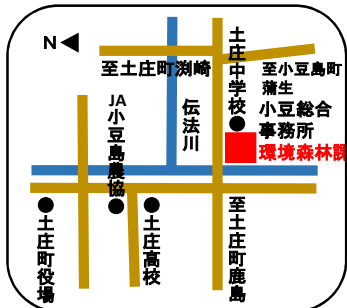

【常設窓口】 ①～④は、平日8:30～17:00、⑤は、火曜日を除く9:00～17:00受付。
 ⑥は、毎日10:00～15:00受付。
 ⑦は、毎週土曜日、9:00～17:00受付。
 ⑧は、土曜日、日曜日、祝日の9:00～17:00受付。
 ⑨は、10月24日、10月31日、11月7日、11月14日の9:00～16:00

① 県庁森林・林業政策課

〒760-8570
 高松市番町四丁目1-10

② 東部林業事務所

〒761-0446
 高松市東植田町1210-3

③ 西部林業事務所

〒766-0021
 仲多度郡まんのう町四條1192-1

④ 小豆総合事務所

〒761-4121
 小豆郡土庄町湊崎甲2079-5

⑤ ドングリランドビジターセンター

〒761-0445
 高松市西植田町6082-2

⑥ 休暇村讃岐五色台