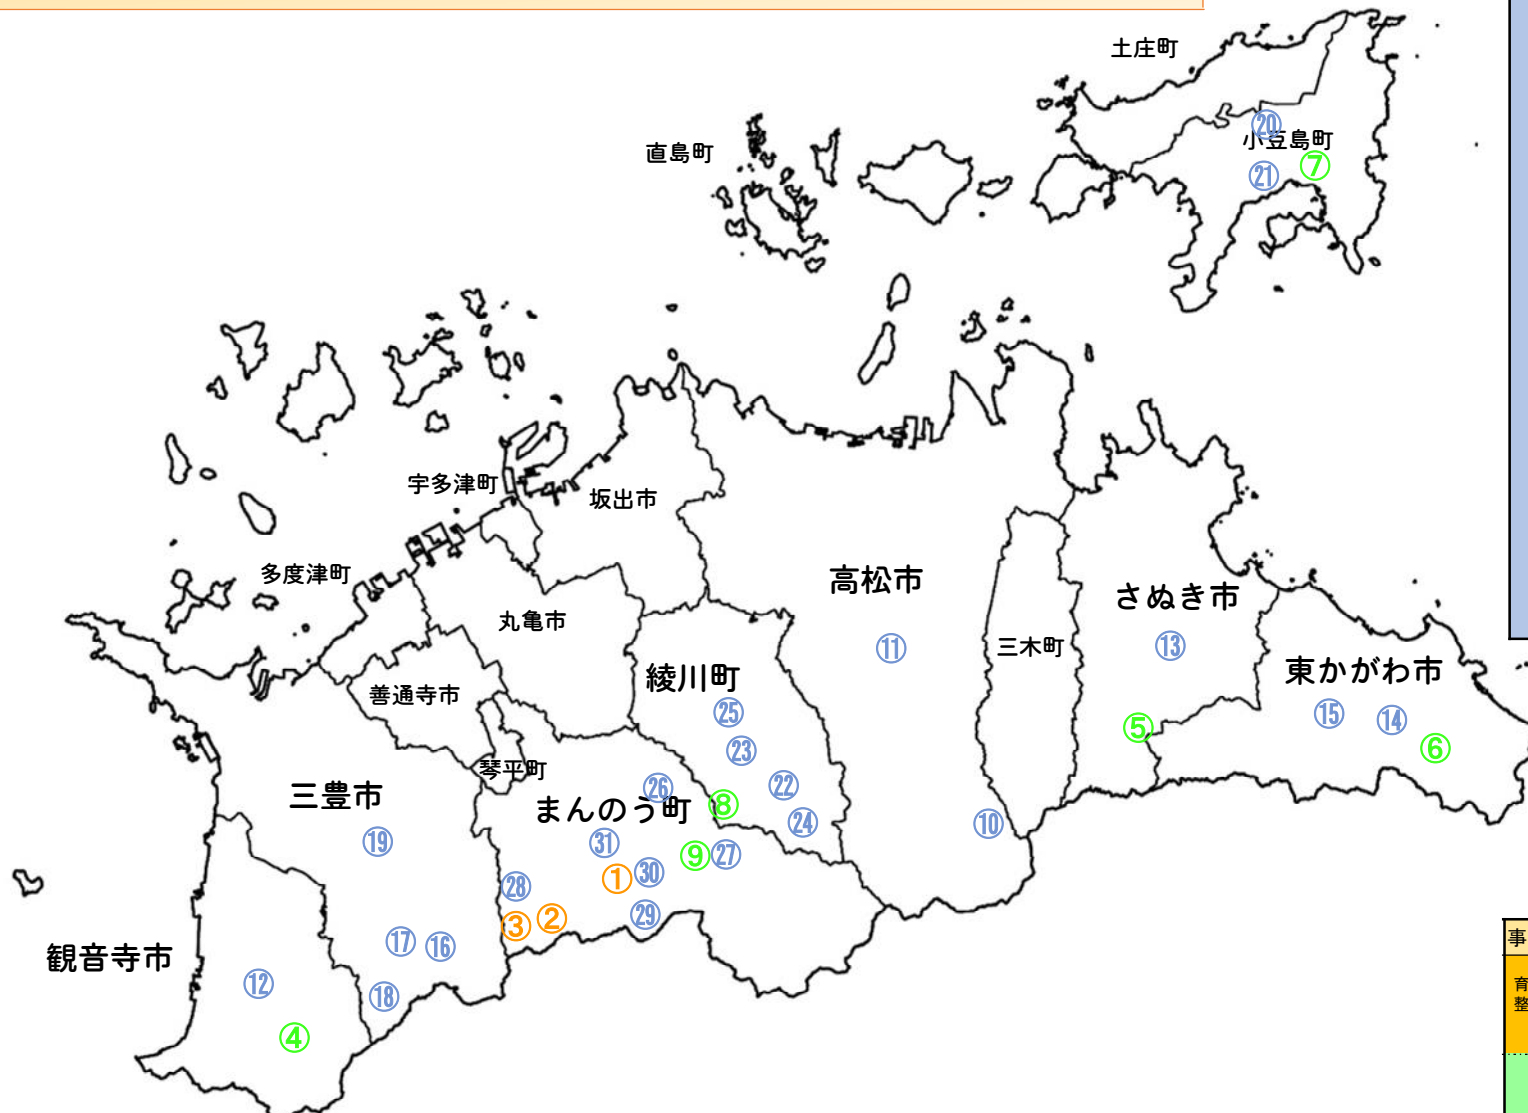

# 香川の森林を守り育て活かすプラン（第3期）（森林整備事業）

事業型	番号	事業箇所名	関係市町村
点検診断保全整備事業	⑩	佛谷線	高松市
	⑪	八丁線外7路線	高松市
	⑫	五郷財田線外7路線	観音寺市
	⑬	小倉線外4路線	さぬき市
	⑭	近守線	東かがわ市
	⑮	正守線外13路線	東かがわ市
	⑯	五郷財田線	三豊市
	⑰	田渡谷線	三豊市
	⑱	丈ヶ谷線	三豊市
	⑲	五郷財田線外2路線	三豊市
	⑳	中山(奥山)線	小豆島町
	㉑	星ヶ城線外1路線	小豆島町
	㉒	信常線	綾川町
	㉓	岩下線	綾川町
	㉔	龍頭谷線	綾川町
	㉕	上柏原線外4路線	綾川町
	㉖	大井手線	まんのう町
	㉗	西谷線	まんのう町
	㉘	山脇線	まんのう町
	㉙	塩入三野線	まんのう町
	㉚	琴南財田2-2号線	まんのう町
	㉛	大井手線外7路線	まんのう町

事業型	番号	事業箇所名	関係市町村
育成林整備事業	①	琴南財田3-1号線	まんのう町
	②	琴南財田4-2号線	まんのう町
	③	琴南財田5-1号線	まんのう町
林道改良事業	④	五郷財田線	観音寺市
	⑤	矢菅太郎兵衛線	さぬき市
	⑥	南谷線(小海)	東かがわ市
	⑦	星ヶ城線	小豆島町
	⑧	猪の鼻線	綾川町
	⑨	西谷線	まんのう町

# 香川の森林を守り育て活かすプラン（第3期）（治山事業）

事業型	番号	事業箇所名	関係市町村
予 防 治 山 事 業	①	一ノ坂	高松市
	②	土器町東	丸亀市
	③	粟井町字中逆瀬	観音寺市
	④	豊浜町和田字前山	観音寺市
	⑤	粟井町字中逆瀬	観音寺市
	⑥	南大笹	さぬき市
	⑦	辻当	さぬき市
	⑧	所谷	さぬき市
	⑨	新名	さぬき市
	⑩	友国	東かがわ市
	⑪	柳間	東かがわ市
	⑫	川東	東かがわ市
	⑬	馬篠	東かがわ市
	⑭	詫間町大浜字北谷	三豊市
	⑮	三野町大見字峠西原	三豊市
	⑯	高瀬町上勝間字砂古	三豊市
	⑰	仁尾町仁尾字家ノ浦	三豊市
	⑱	淵崎妹尾	土庄町
	⑲	西分字青浦	綾川町
	⑳	西分字角ヶ内	綾川町
	㉑	川東字前ノ川	まんのう町
	㉒	中通字橋谷	まんのう町
	㉓	大口字宮西	まんのう町
	㉔	塩入字中川原	まんのう町
	㉕	新目字横峰	まんのう町
	㉖	生間字裏谷	まんのう町
	㉗	炭所西字江畑奥	まんのう町