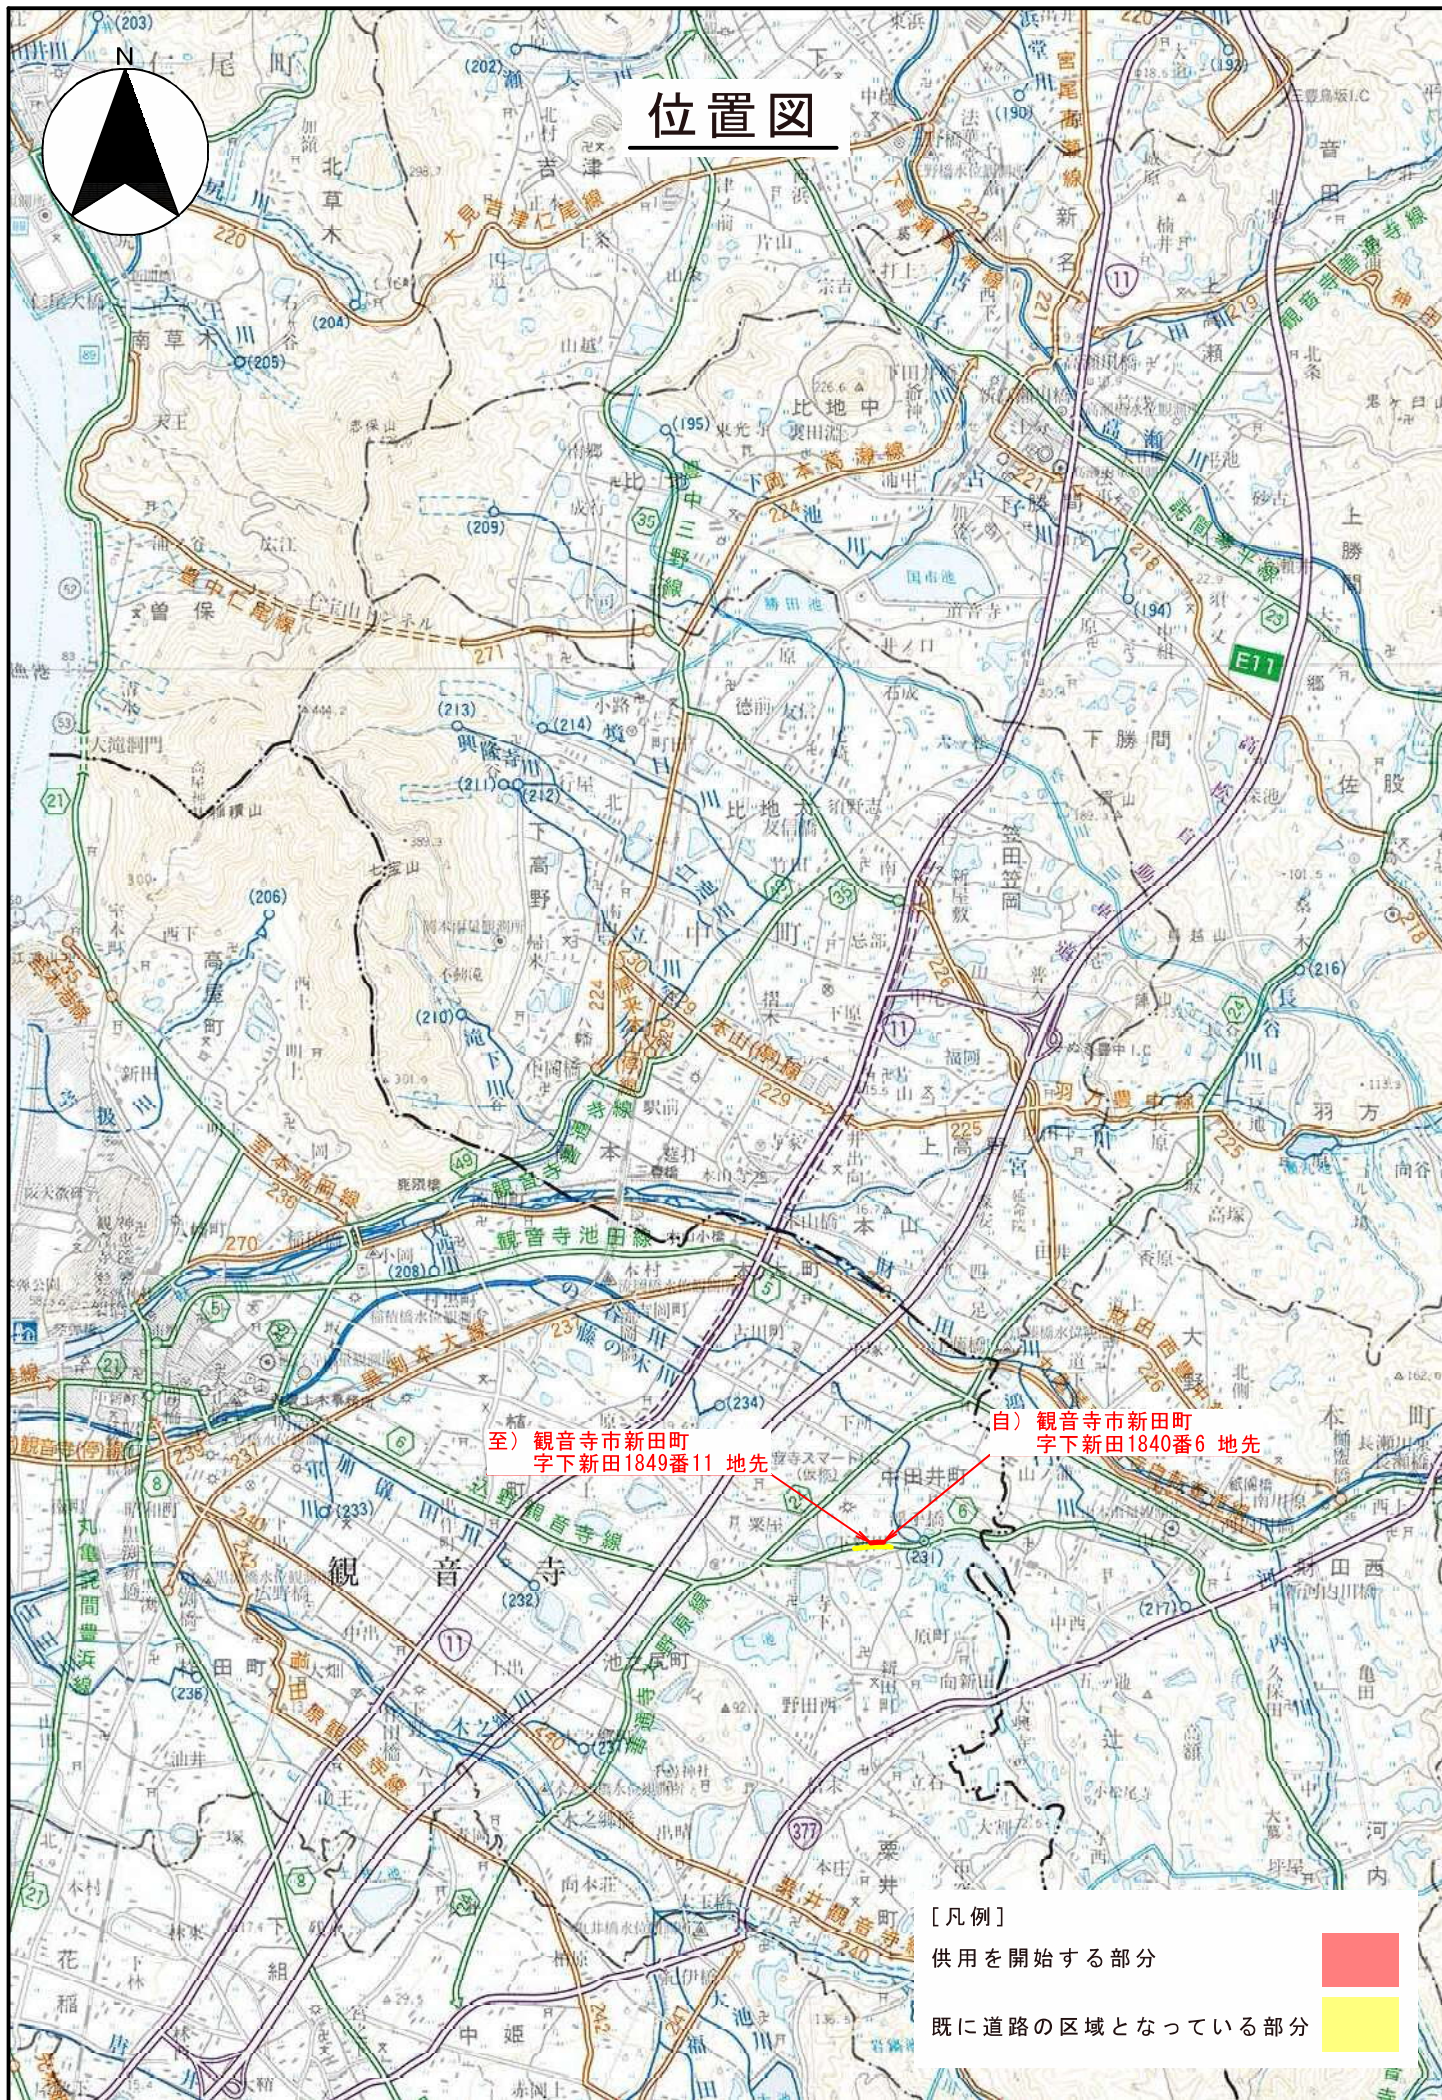

位置図

至) 観音寺市新田町
字下新田1849番11 地先

自) 観音寺市新田町
字下新田1840番6 地先

[凡例]

供用を開始する部分

既に道路の区域となっている部分