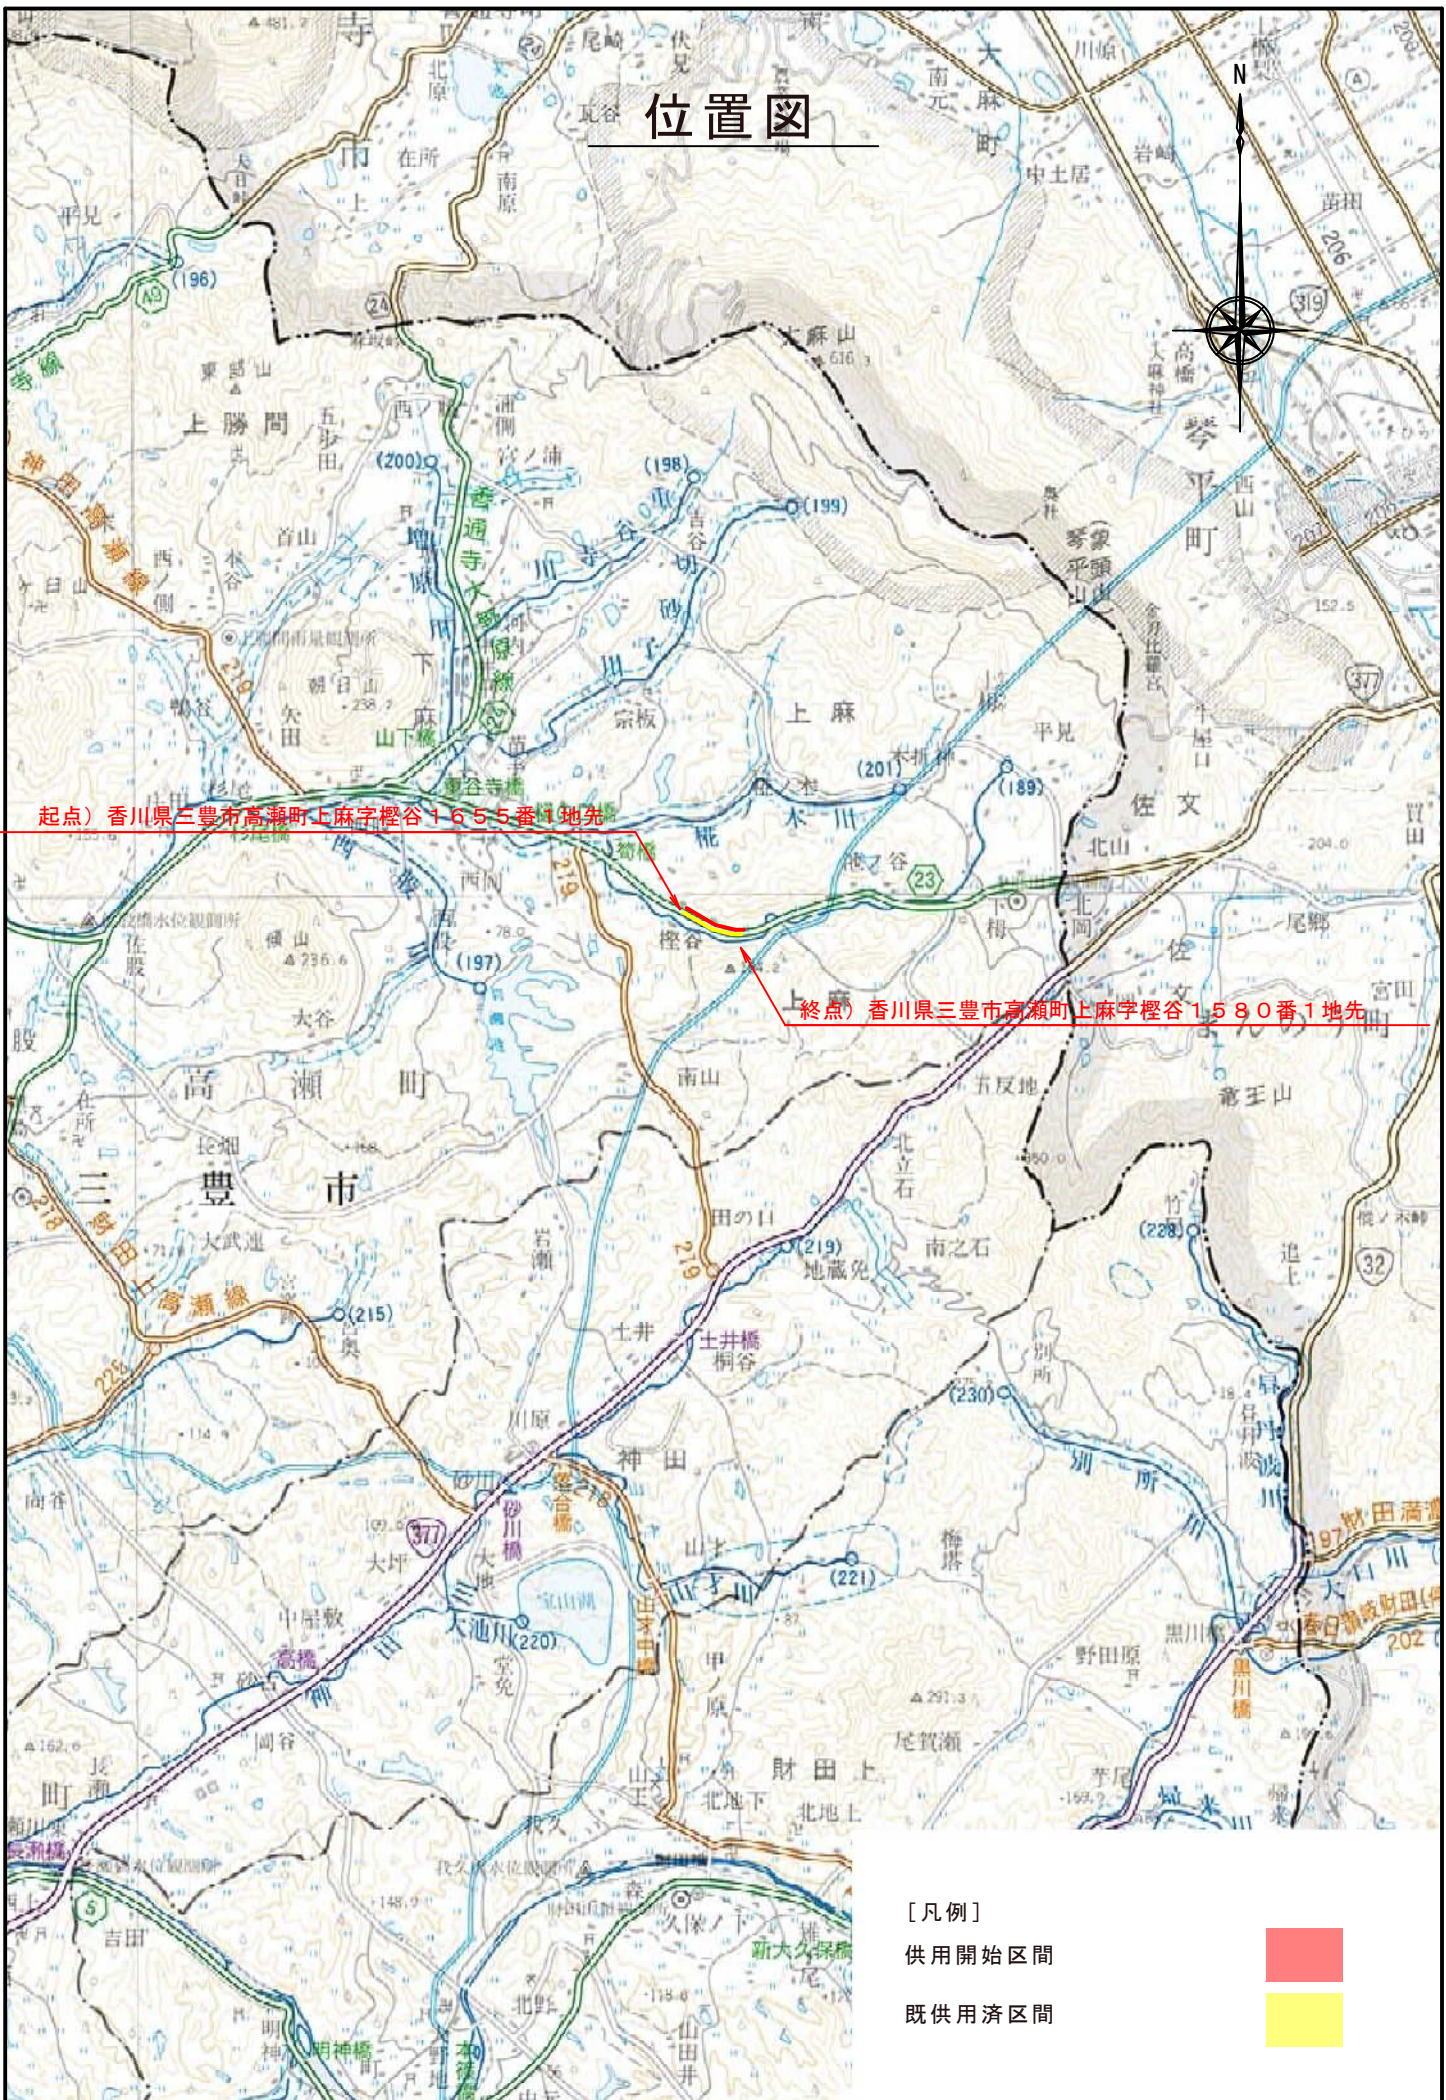

位置図

起点) 香川県三豊市高瀬町上麻字檜谷1655番1地先

終点) 香川県三豊市高瀬町上麻字檜谷1580番1地先

- [凡例]
- 供用開始区間
 - 既供用済区間

「この地図は、国土地理院長の承認を得て、同院発行の5万分の1地形図を複製したものである。(承認番号 平23四復、第25号)」