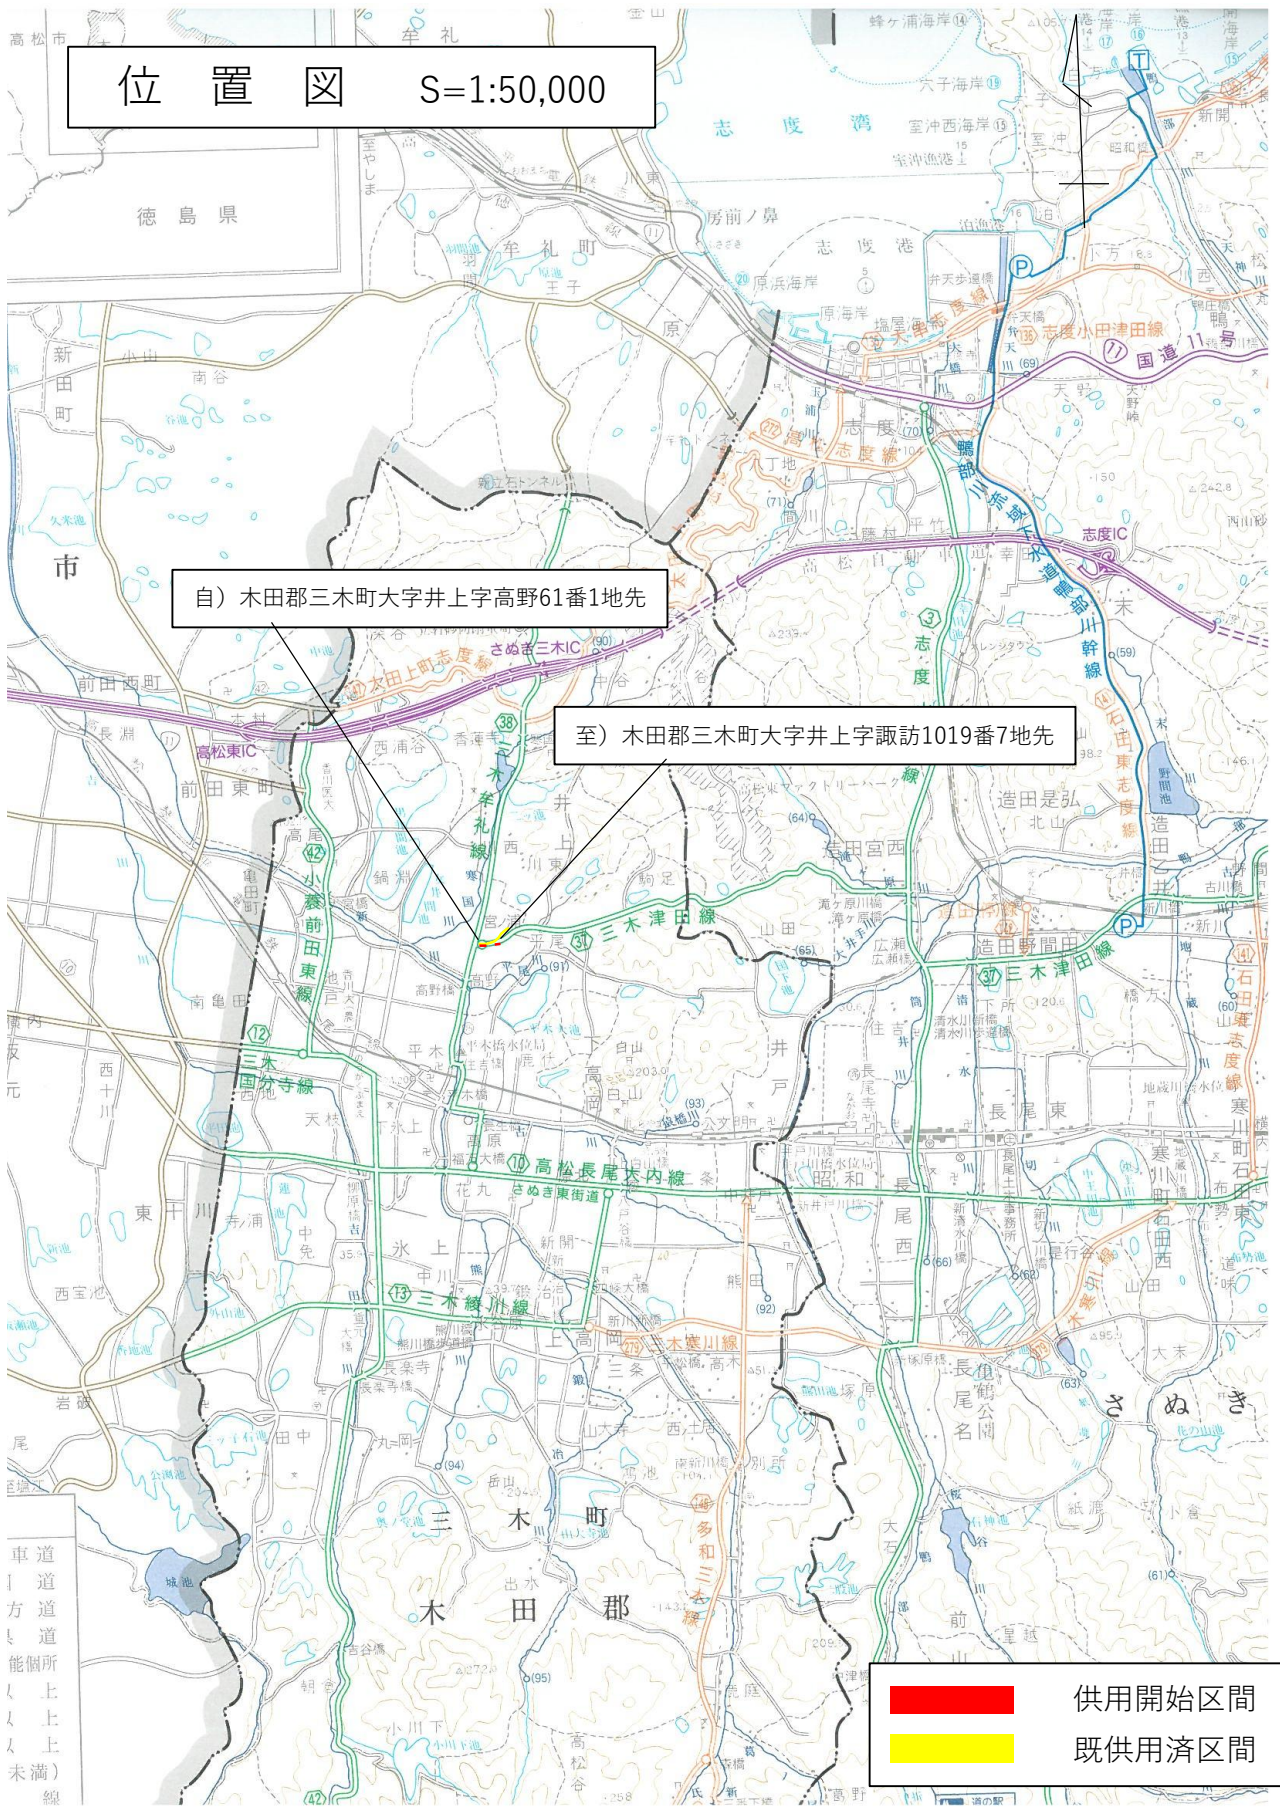

位置図 S=1:50,000

自) 木田郡三木町大字井上字高野61番1地先

至) 木田郡三木町大字井上字諏訪1019番7地先

■ 供用開始区間
■ 既供用済区間

「この地図は、国土地理院から承認を得た地図(承認番号 平25 四使、第10号)の一部を抜粋して掲載しています。」