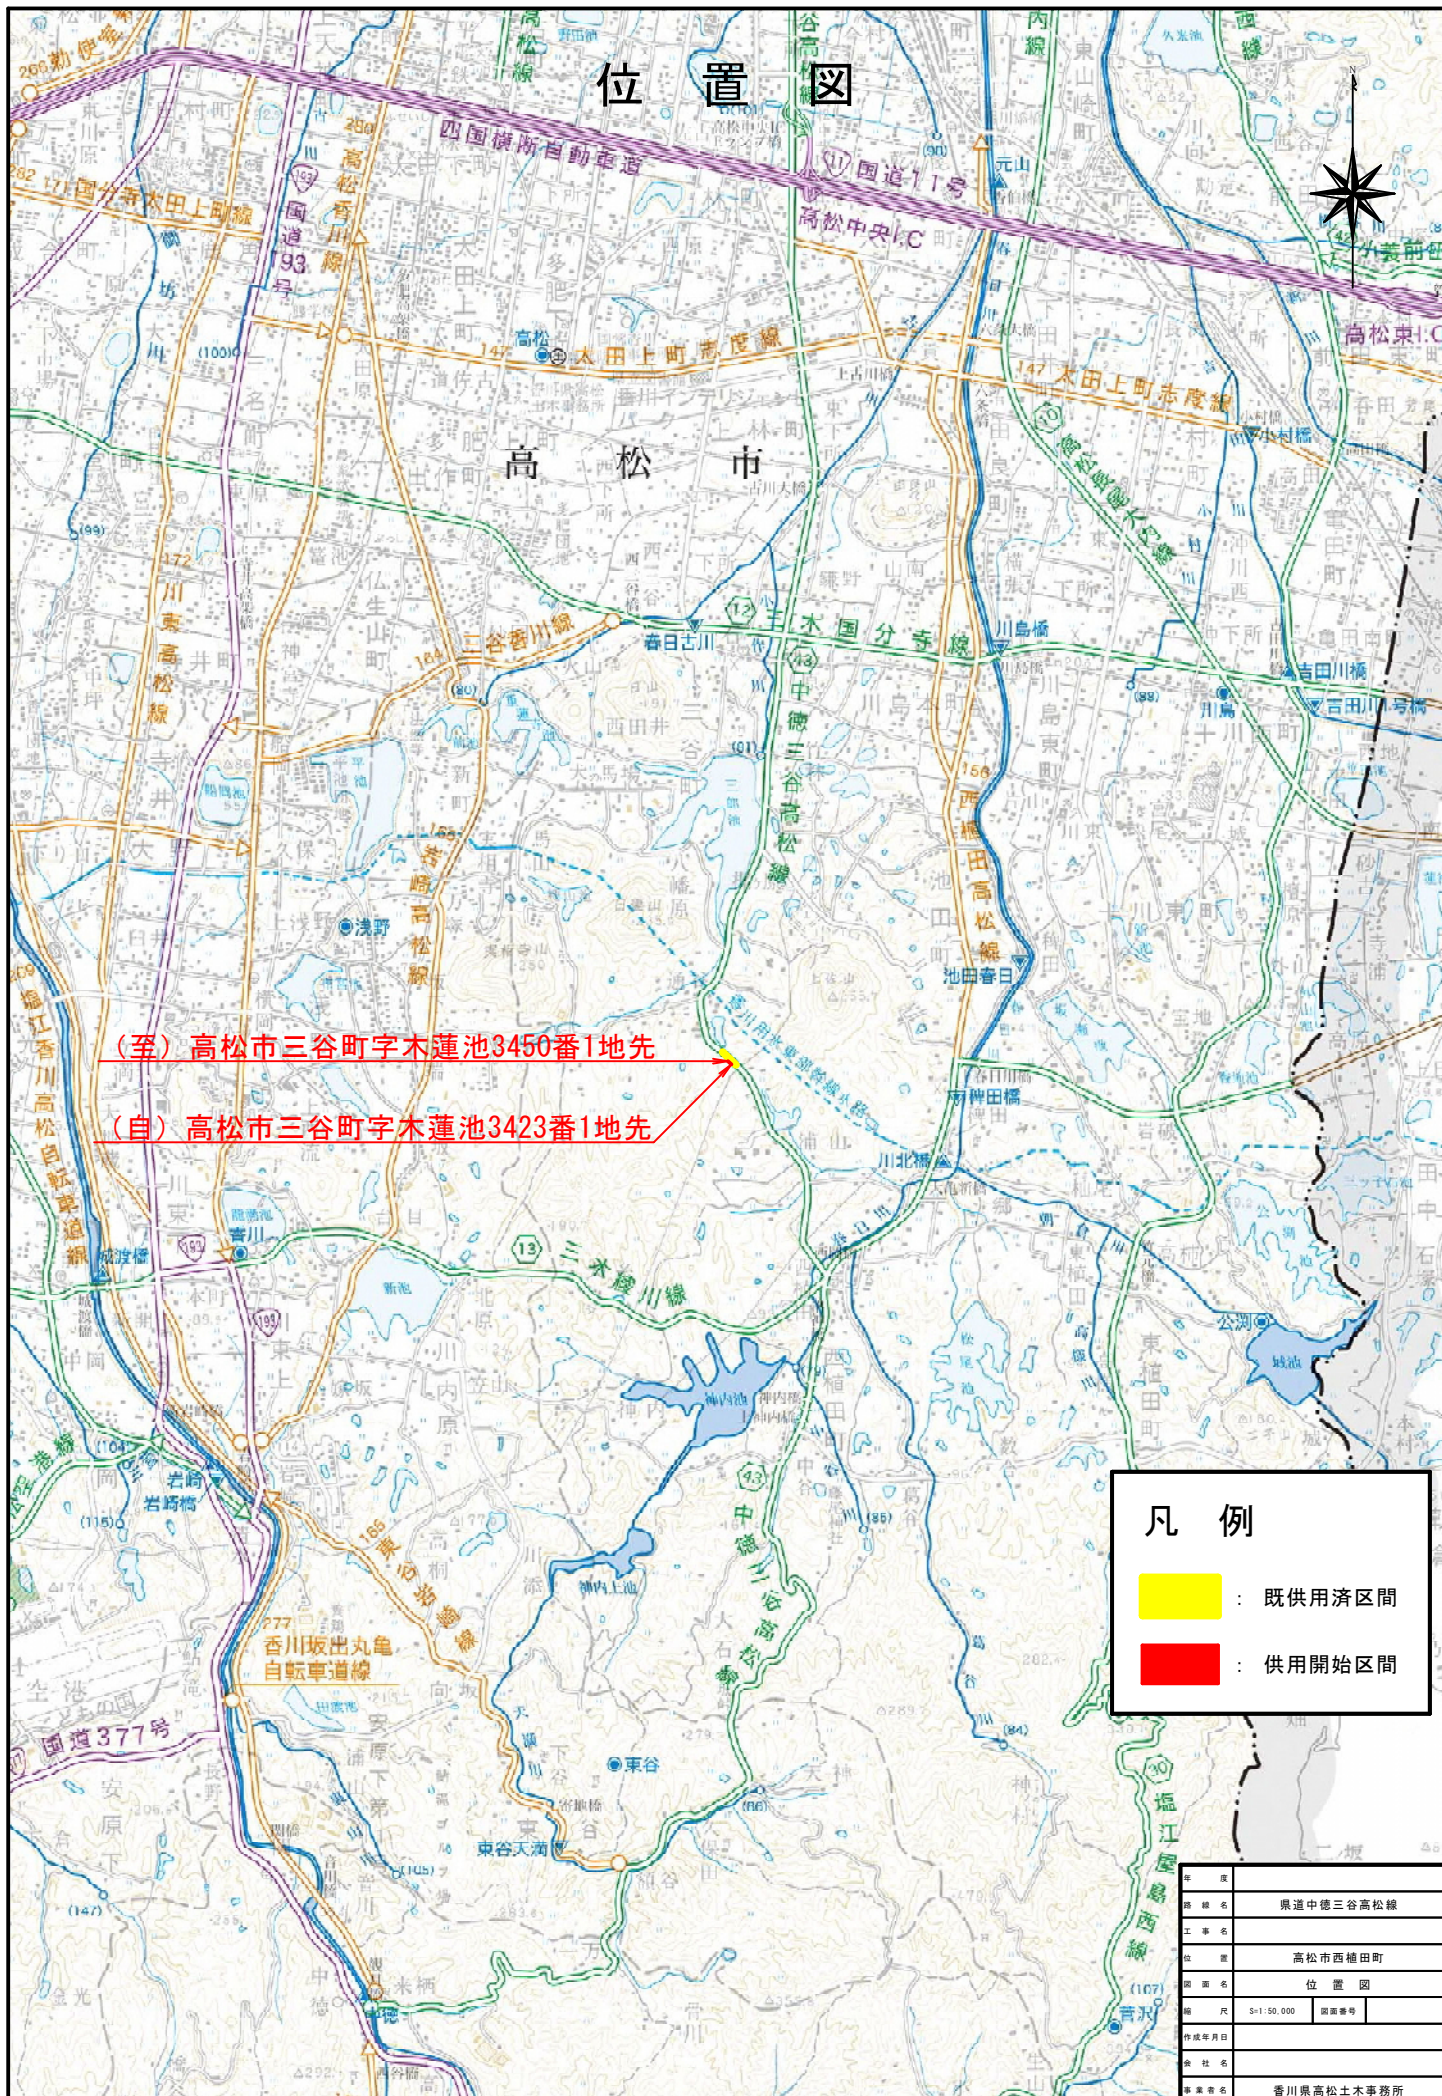

位置図

(至) 高松市三谷町字木蓮池3450番1地先

(自) 高松市三谷町字木蓮池3423番1地先

凡例

- : 既供用済区間
- : 供用開始区間

年 度	
路線名	県道中徳三谷高松線
工事名	
位置	高松市西植田町
図面名	位置図
縮尺	5:150,000 図面番号
作成年月日	
会社名	
事業番号	香川県高松土木事務所

この地図は、測量法第29条に基づく承認「R/S174」を得て、国土地理院発行の5万分の1地形図を複製したものを、一部転載したものである。本製品を複製する場合には、国土地理院の長の承認を得なければならない。