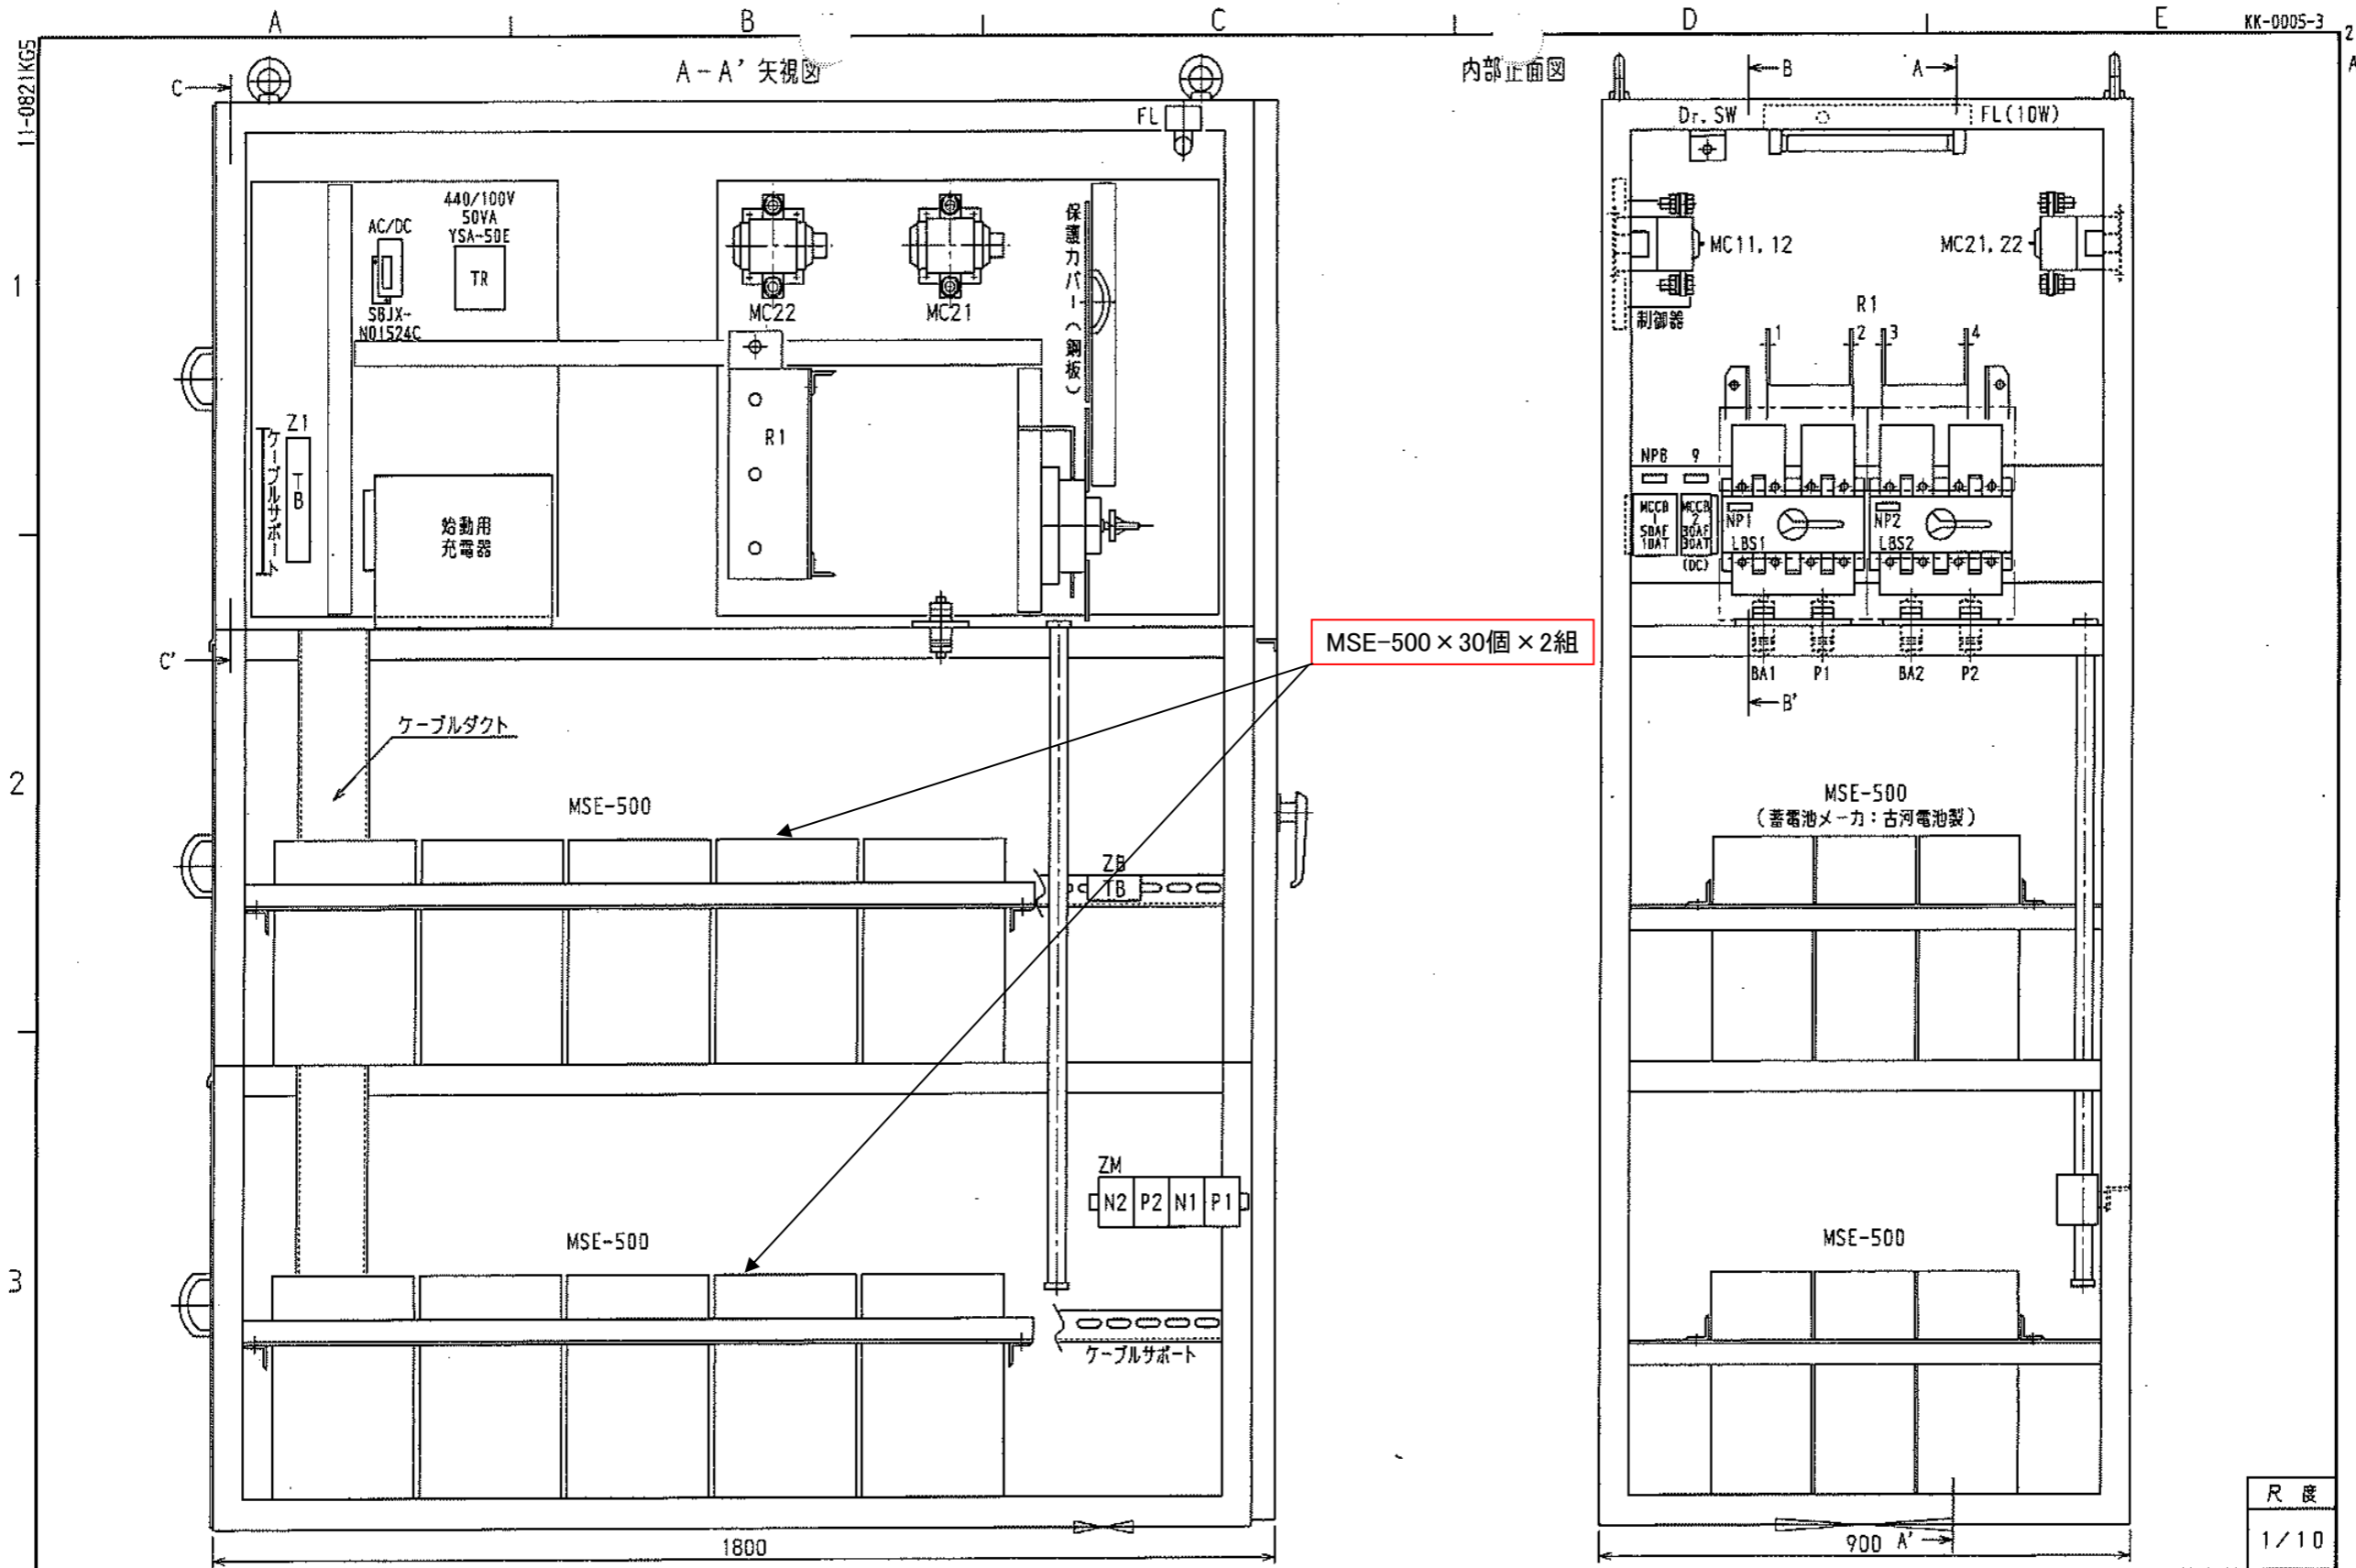

KK-0005-3 2

MSE-500 × 30個 × 2組

尺 渡
1/10

改	
訂	
記	
事	
符号	

川崎重工業株式会社
ガスタービンビジネスセンター

図名
図番

交換部品位置図