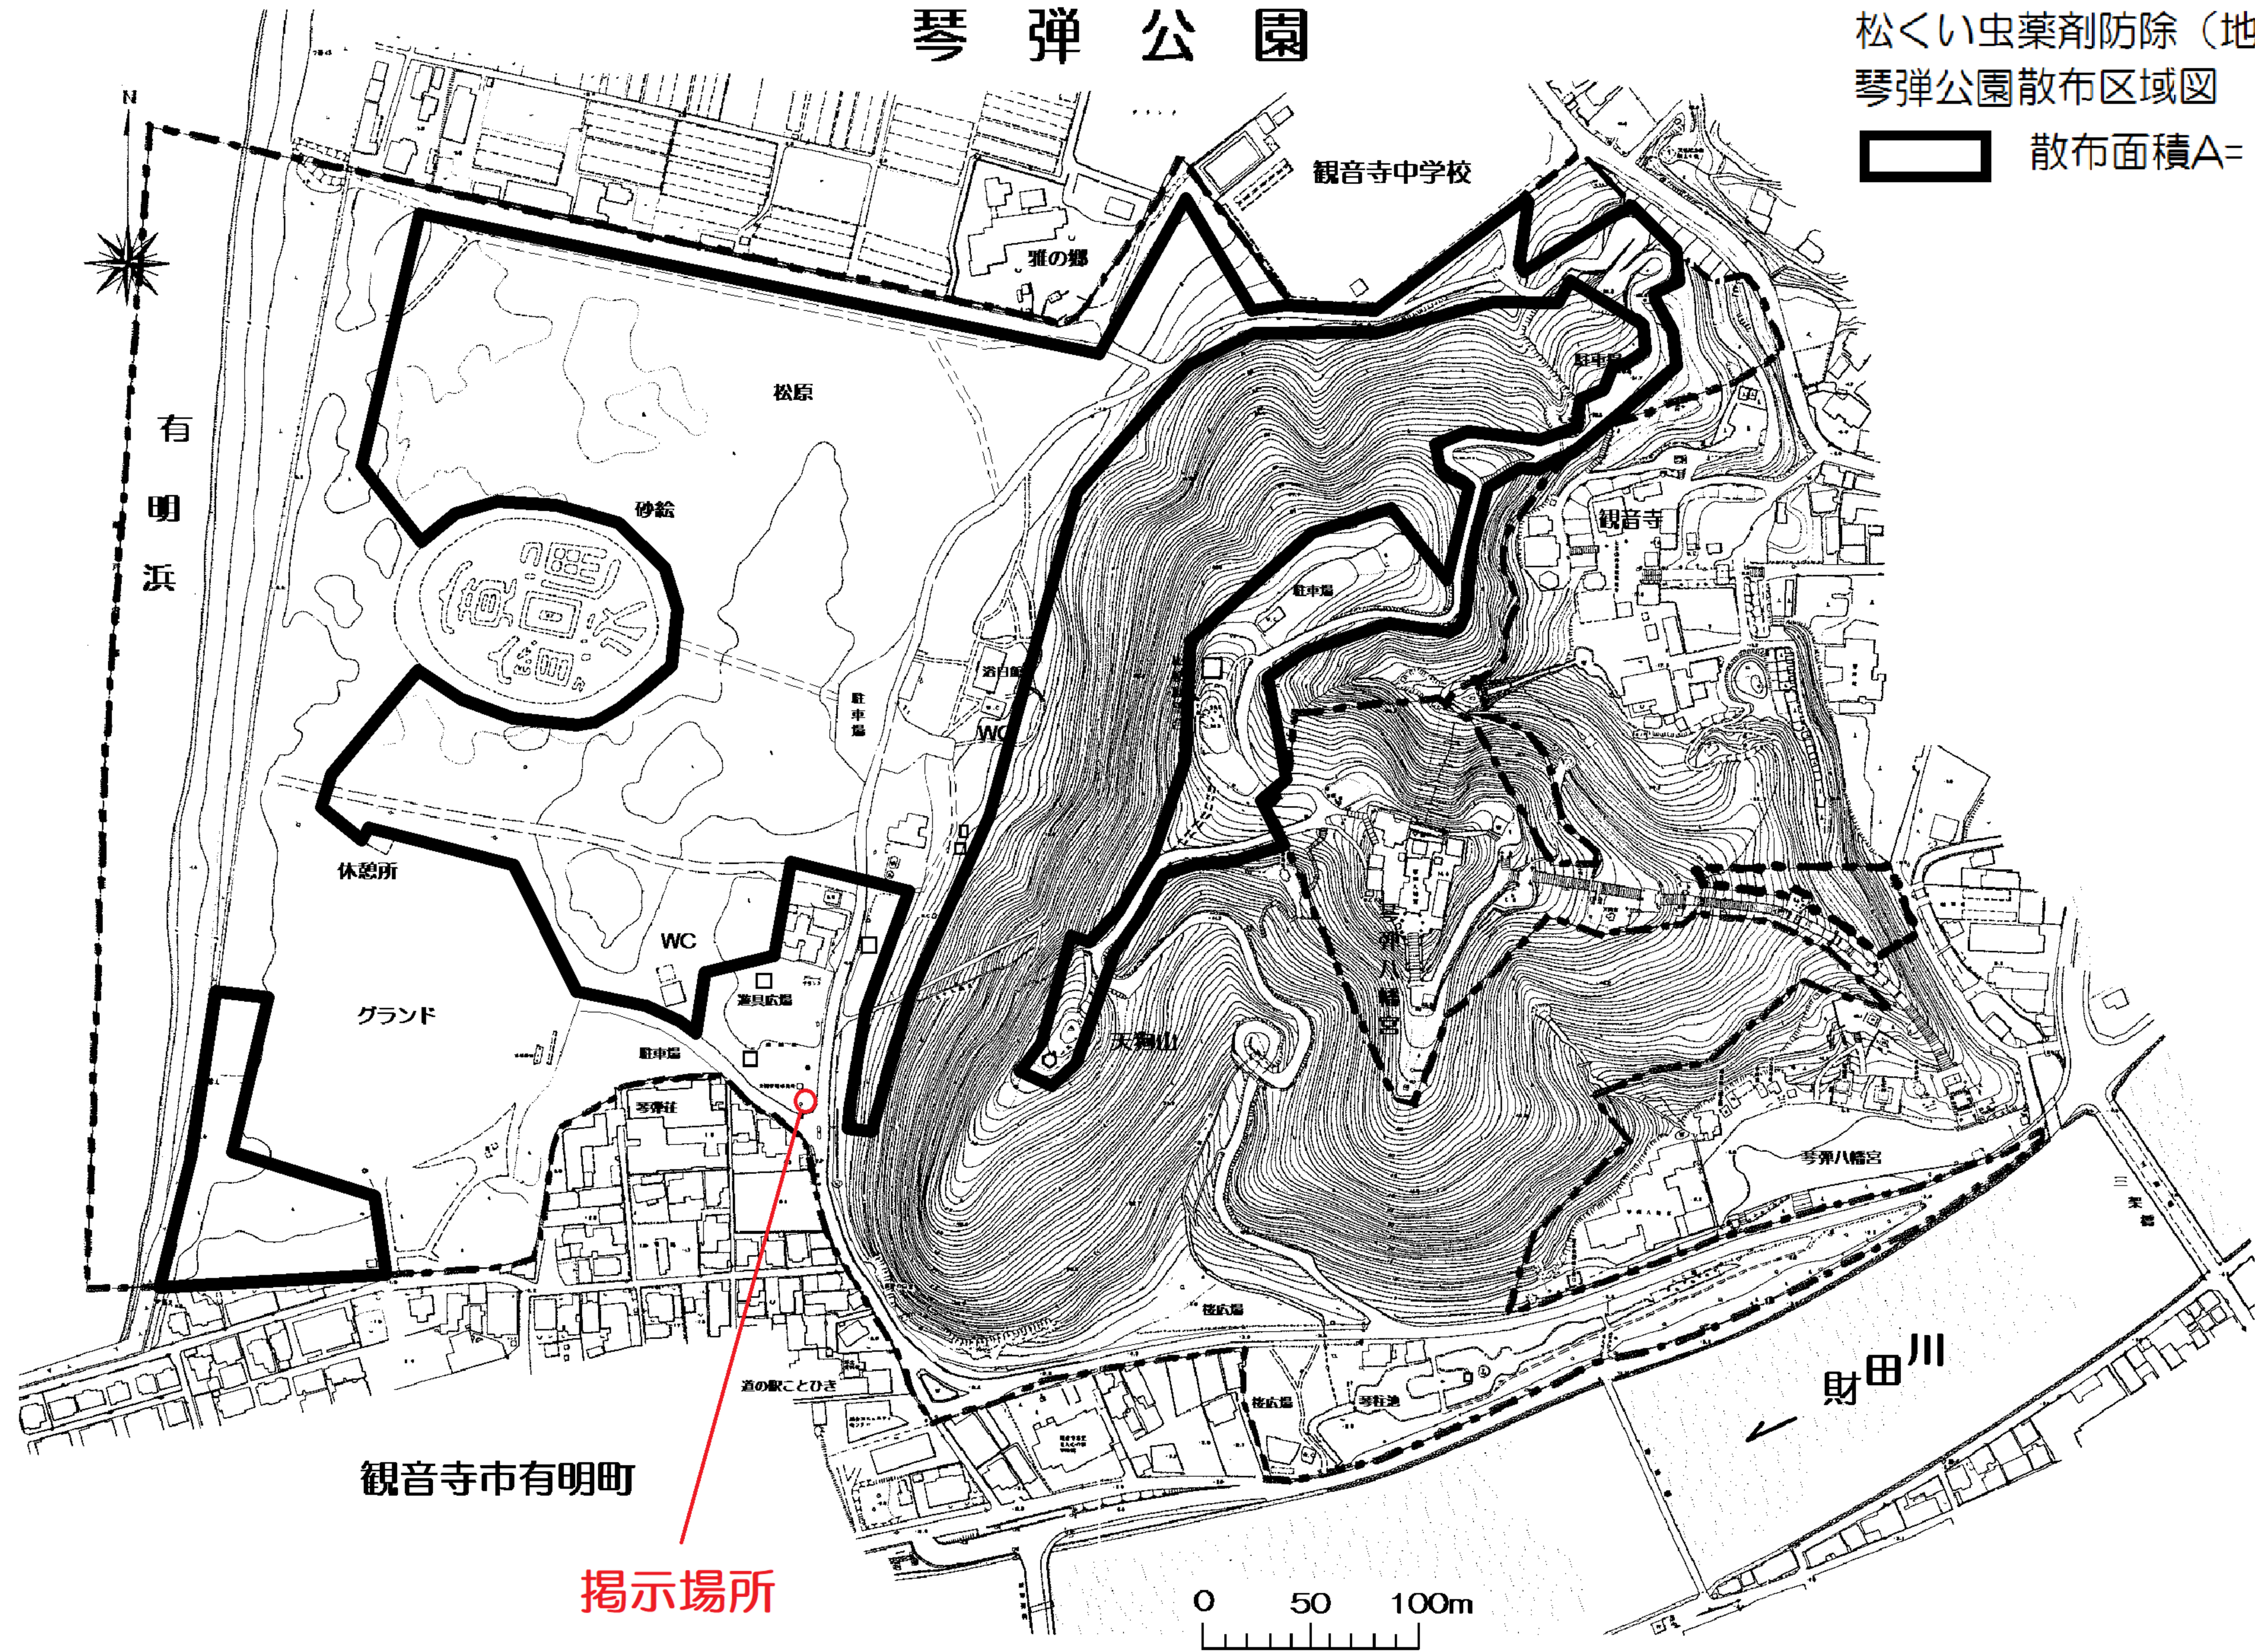

琴弾公園松くい虫薬剤防除(地上散布)のお知らせ

琴弾公園は、名勝にも指定されている県下の貴重な自然景観であり、主要な観光地であります。この琴弾公園の松を松くい虫による松枯れの被害から守るために、下記のとおり松くい虫薬剤防除(地上散布)を実施します。公園利用者や周辺住民の方々にはご迷惑をおかけしますが、ご理解とご協力をお願いします。

1 実施予定日

1回目:令和8年5月12日(火) 午前5時から午前12時まで

2回目:令和8年6月 9日(火) 午前5時から午前12時まで

※強風や雨天、または荒天の恐れがある場合は、翌日以降に順延します。

なお、順延の場合は前日の午後5時までに県HP及び裏面の掲示場所において掲示による周知を行います。

(県HPのURL及び2次元コード)

<https://www.pref.kagawa.lg.jp/kouryu/park/r8matsukui.html>

2 実施内容

■使用薬剤	エコワン3フロアブル(ネオニコチノイド系)
■使用量	100倍希釈 600リットル/ヘクタール
■散布区域	裏面区域図のとおり
■散布面積	14ヘクタール
■散布方法	動力噴霧機による地上散布
■事業主体	香川県

〈平日のみ 8:30~17:00〉

琴弾公園

松くい虫薬剤防除（地上散布）

琴弾公園散布区域図

散布面積A= 14 ha

有明浜

観音寺市有明町

掲示場所